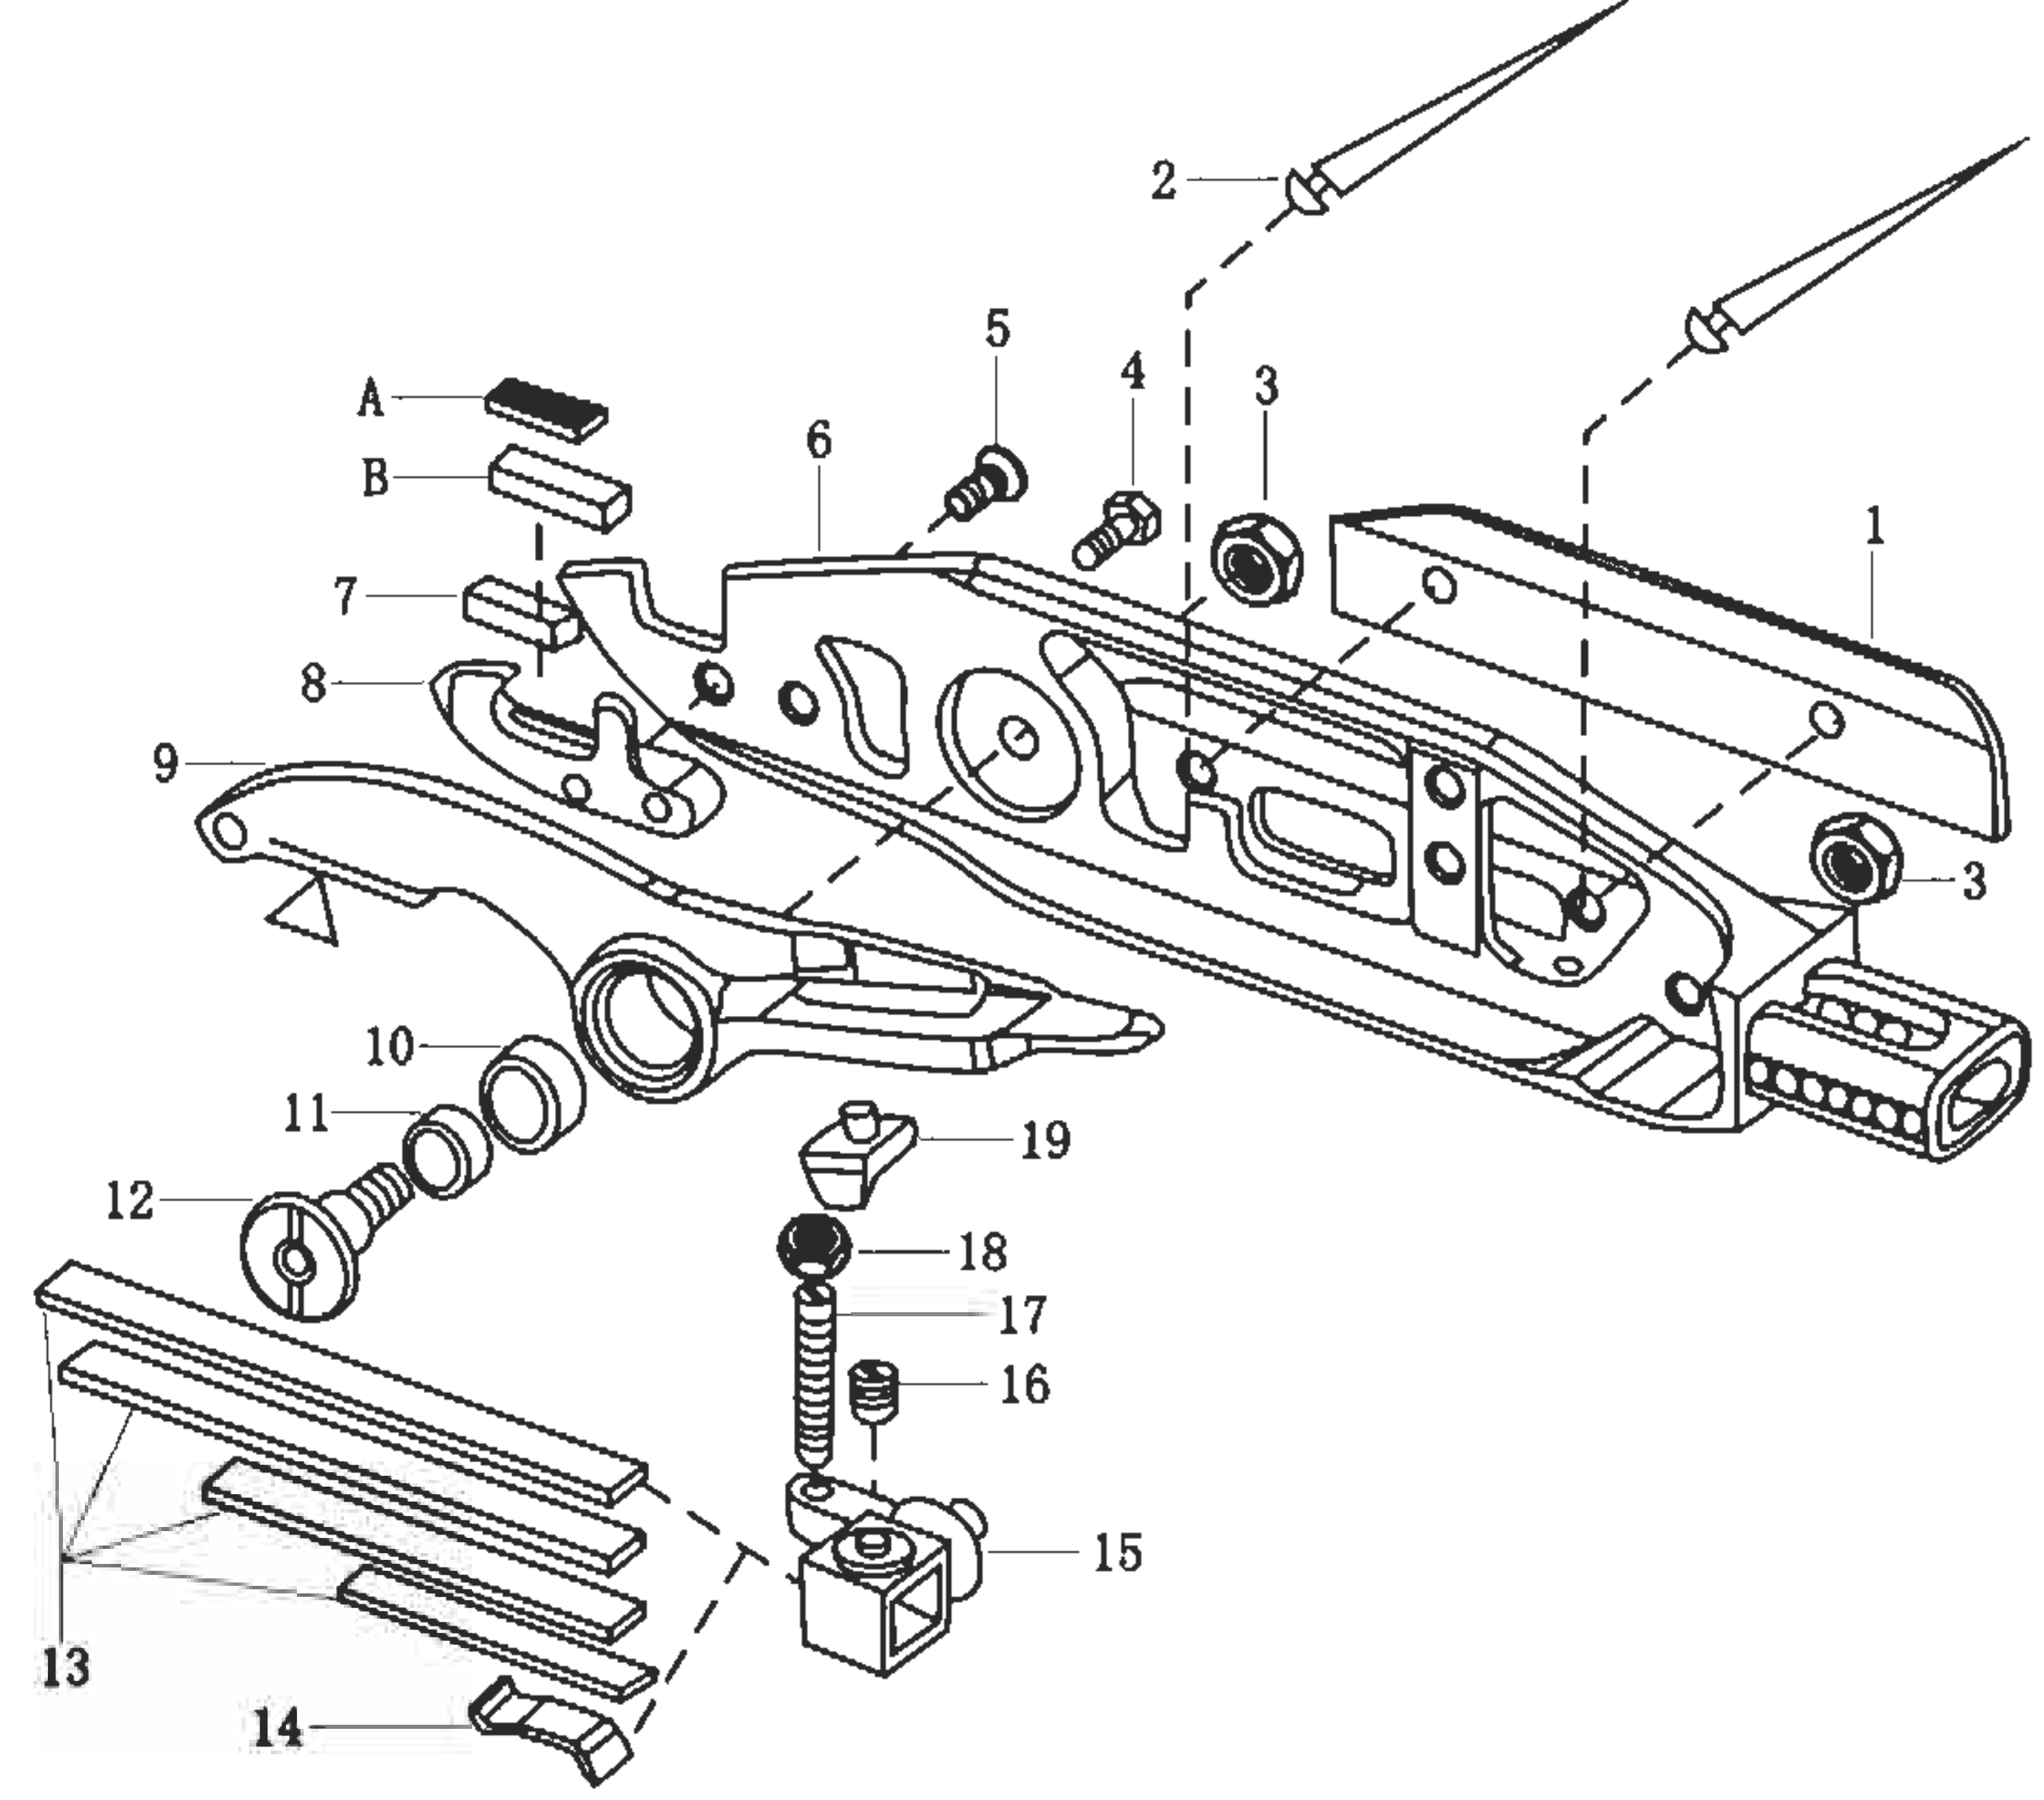

DO 0100701R

POS	TMS No.	Parça Adı	Item Name	Özellikler Explanation	Quantity
1	DO 0101701L	REHBER PARÇASI	GUIDE PIECE	Heavy	1
2	DO 0102701L	PLASTİK PİM	PLASTIC PIN	Heavy	2
3	DO 0103701L	VİDA	SCREW	Heavy	1
4	DO 0104701L	SOMUN	NUT	Heavy	2
5	DO 0105701L	SOMUN	NUT	Heavy	2
6	DO 0106701L	MANDAL GERGİ PARÇASI	ADJUSTER	Heavy	1
7	DO 0107701L	VİDA	SCREW	Heavy	2
8	DO 0108701L	MEKİK GÖVDESİ (AĞIR, HAFİF)	GRIPPER BODY (HEAVY, LIGHT)	Heavy	1
A	DO 0109701L	KANALLI İPLİK TUTUCU	YARN CLAMPING PIECE (GROOVE)	Heavy	1
B	DO 0110701L	DÜZ İPLİK TUTUCU	YARN CLAMPING PIECE (FLAT)	Heavy	1
9	DO 0111701L	YAY SOMUNU	SPRING GASKET	Heavy	1
10	DO 0112701L	İPLİK TUTUCU	YARN CLAMP	Heavy	1
11	DO 0113701L	MANDAL YAYI	SHEET	Heavy	1
12	DO 0114701L	MANDAL	LEVER	Heavy	1
13	DO 0115701L	DIŞ BURÇ	BUSH (OUTSIDE)	Heavy	1
14	DO 0116701L	İÇ BURÇ	BUSH (INSIDE)	Heavy	1
15	DO 0117701L	ÖZEL VİDA	SPECIAL SCREW	Heavy	1
16	DO 0118701L	MANDAL KIZAĞI	STOPPER	Heavy	1
17	DO 0119701L	VİDA	SCREW	Heavy	2
18	DO 0120701L	DÜZ YAY	PLATE SPRING	Heavy	4
19	DO 0121701L	YAY TUTUCU	SPRING BASE	Heavy	1
20	DO 0122701L	VİDA	SCREW	Heavy	1
21	DO 0123701L	CONTA	GASKET	Heavy	1

POS	TMS No.	Parça Adı	Item Name	Özellikler Explanation	Quantity
1	DO 0101701R	REHBER PARÇASI	GUIDE PIECE	Heavy	1
2	DO 0102701R	PLASTİK PİM	PLASTIC PIN	Heavy	1
3	DO 0103701R	SOMUN	NUT	Heavy	2
4	DO 0104701R	VİDA	SCREW	Heavy	1
5	DO 0105701R	VİDA	SCREW	Heavy	1
6	DO 0106701R	MEKİK GÖVDESİ (AĞIR, HAFİF)	GRIPPER BODY (HEAVY, LIGHT)	Heavy	1
A	DO 0107701R	KANALLI İPLİK TUTUCU	YARN CLAMPING PIECE (GROOVE)	Heavy	1
B	DO 0108701R	DÜZ İPLİK TUTUCU	YARN CLAMPING PIECE (FLAT)	Heavy	1
7	DO 0109701R	YAY SOMUNU	SPRING GASKET	Heavy	1
8	DO 0110701R	İPLİK TUTUCU	YARN CLAMP	Heavy	1
9	DO 0111701R	MANDAL (DÜZ, KANALLI)	LEVER (FLAT, GROOVE)	Heavy	1
10	DO 0112701R	DIŞ BURÇ	BUSH (OUTSIDE)	Heavy	1
11	DO 0113701R	İÇ BURÇ	BUSH (INSIDE)	Heavy	1
12	DO 0114701R	ÖZEL VİDA	SPECIAL SCREW	Heavy	1
13	DO 0115701R	DÜZ YAY	PLATE SPRING	Heavy	4
14	DO 0116701R	CONTA	GASKET	Heavy	1
15	DO 0117701R	MANDAL GERGİ PARÇASI	ADJUSTER	Heavy	1
16	DO 0118701R	VİDA	SCREW	Heavy	1
17	DO 0119701R	VİDA	SCREW	Heavy	1
18	DO 0120701R	SOMUN	NUT	Heavy	1
19	DO 0121701R	MANDAL KIZAĞI	STOPPER	Heavy	1