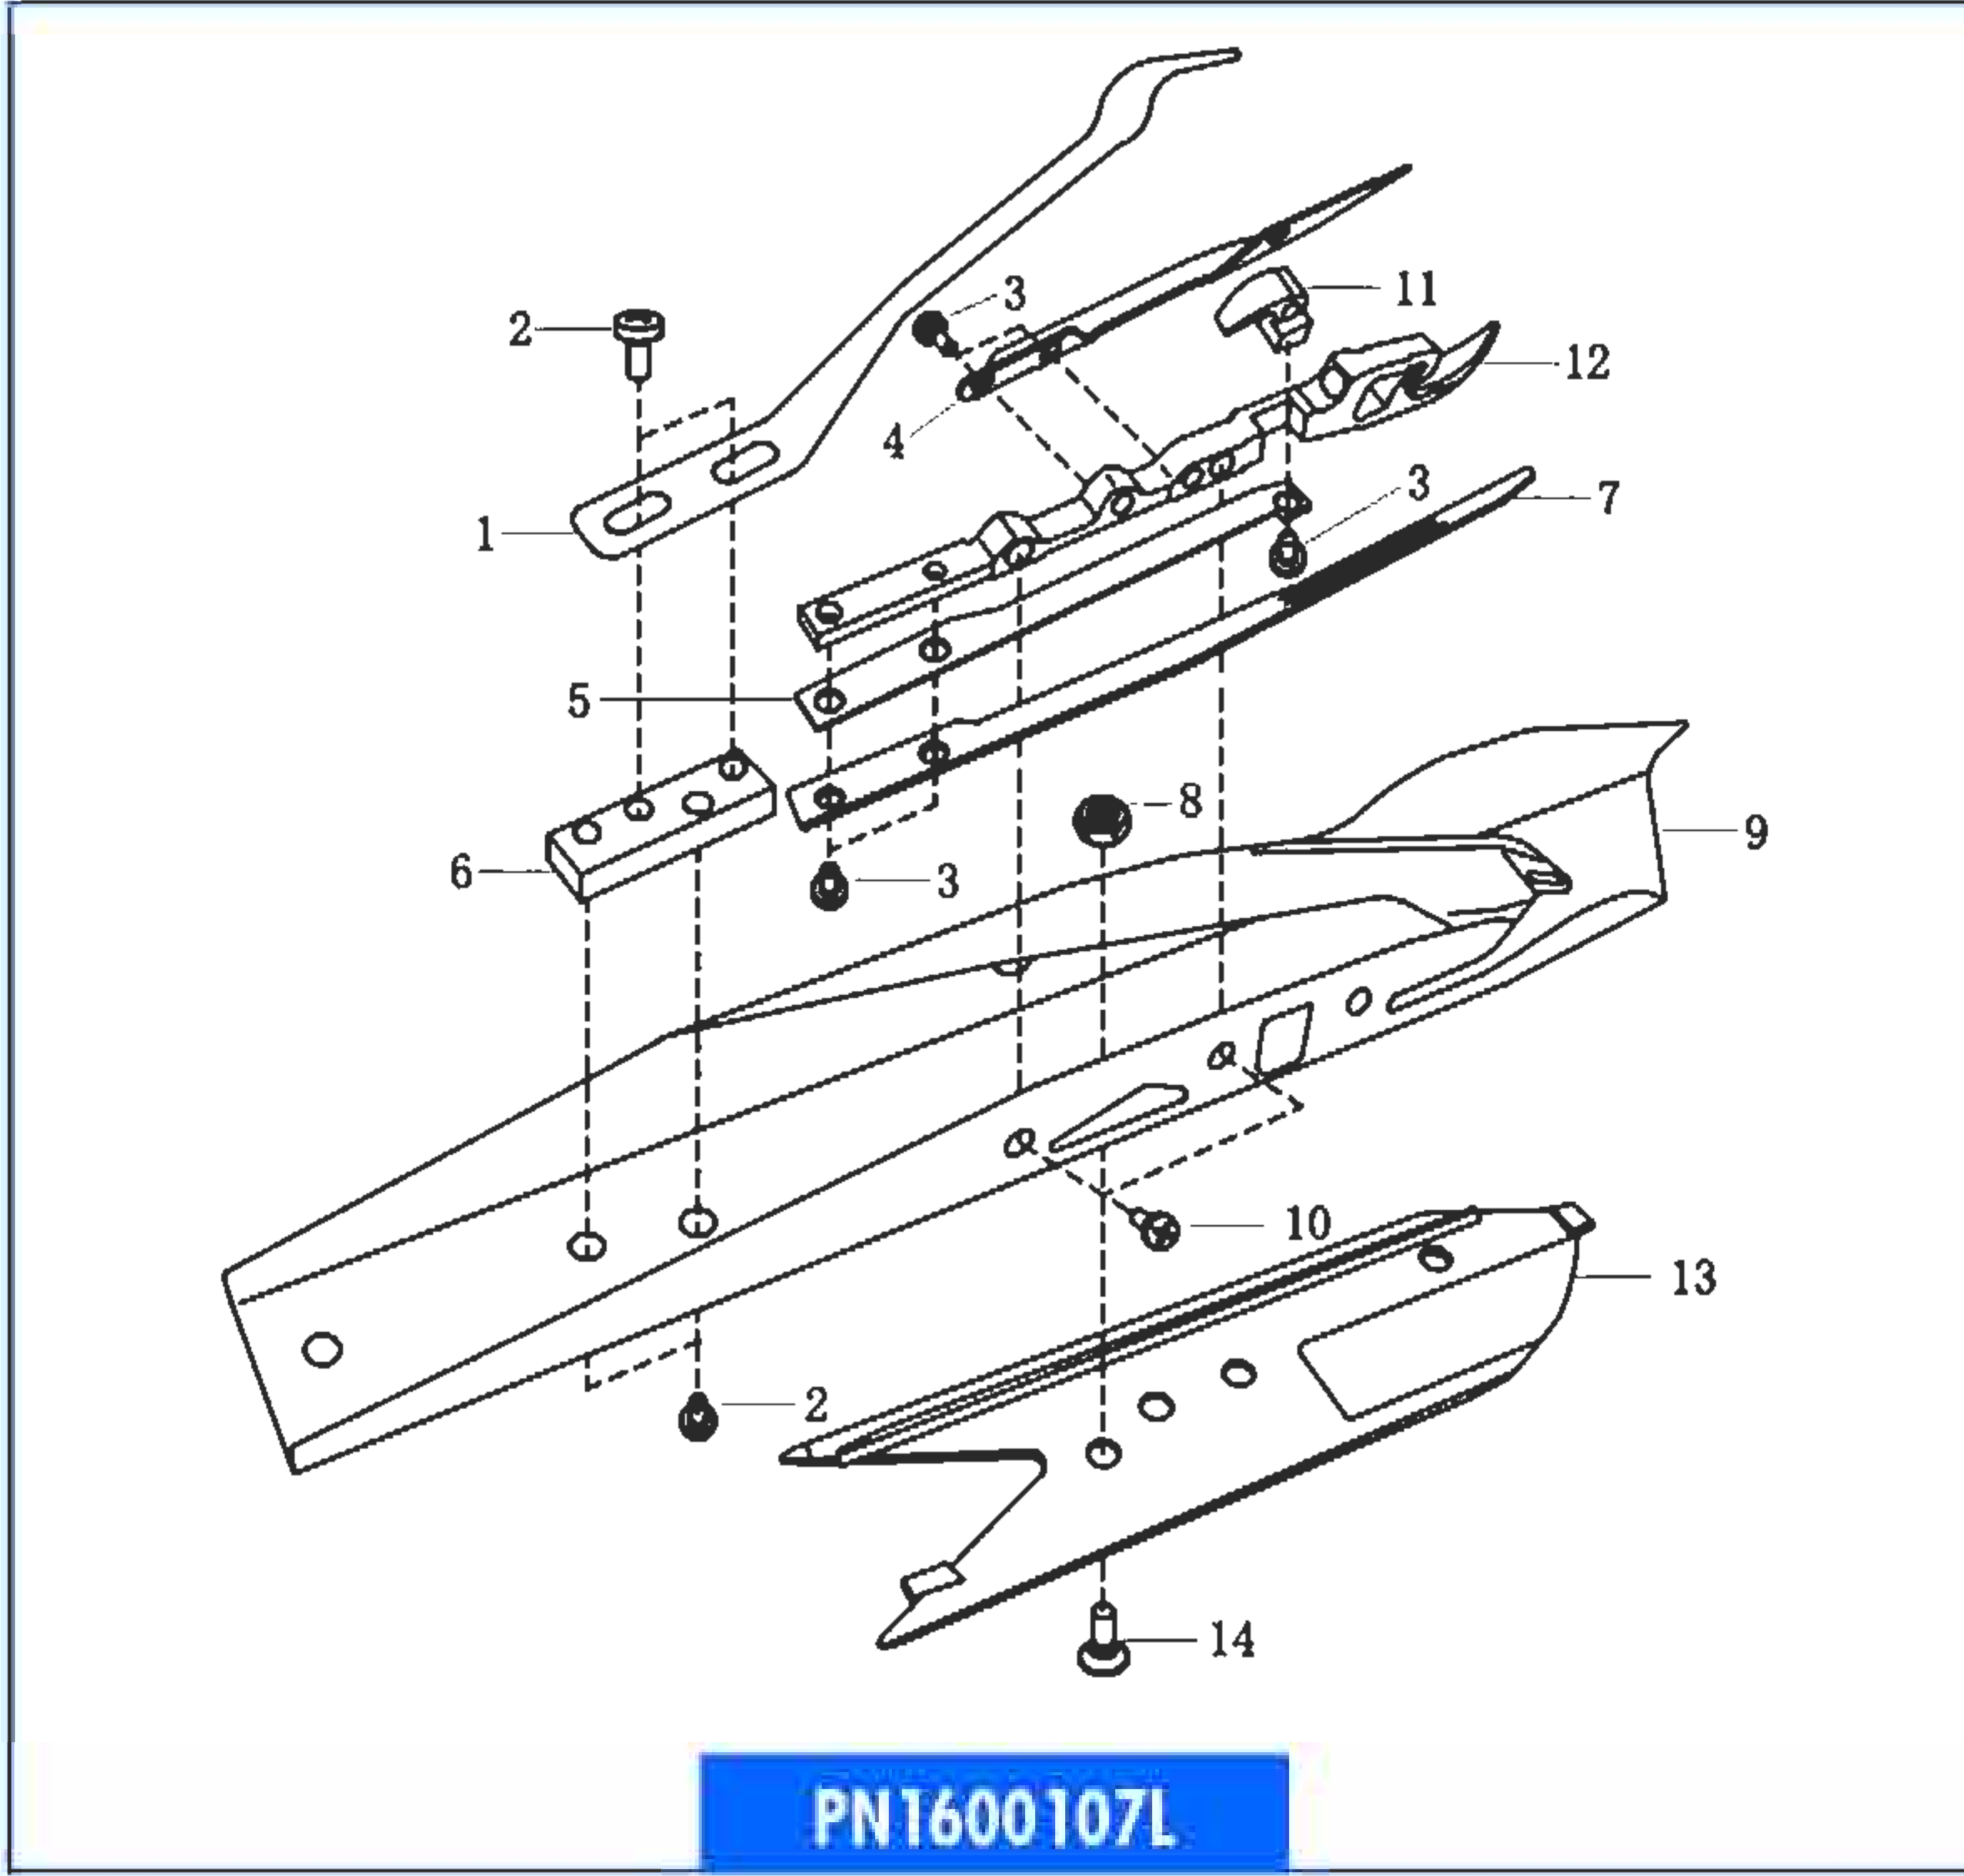

PN1600107L