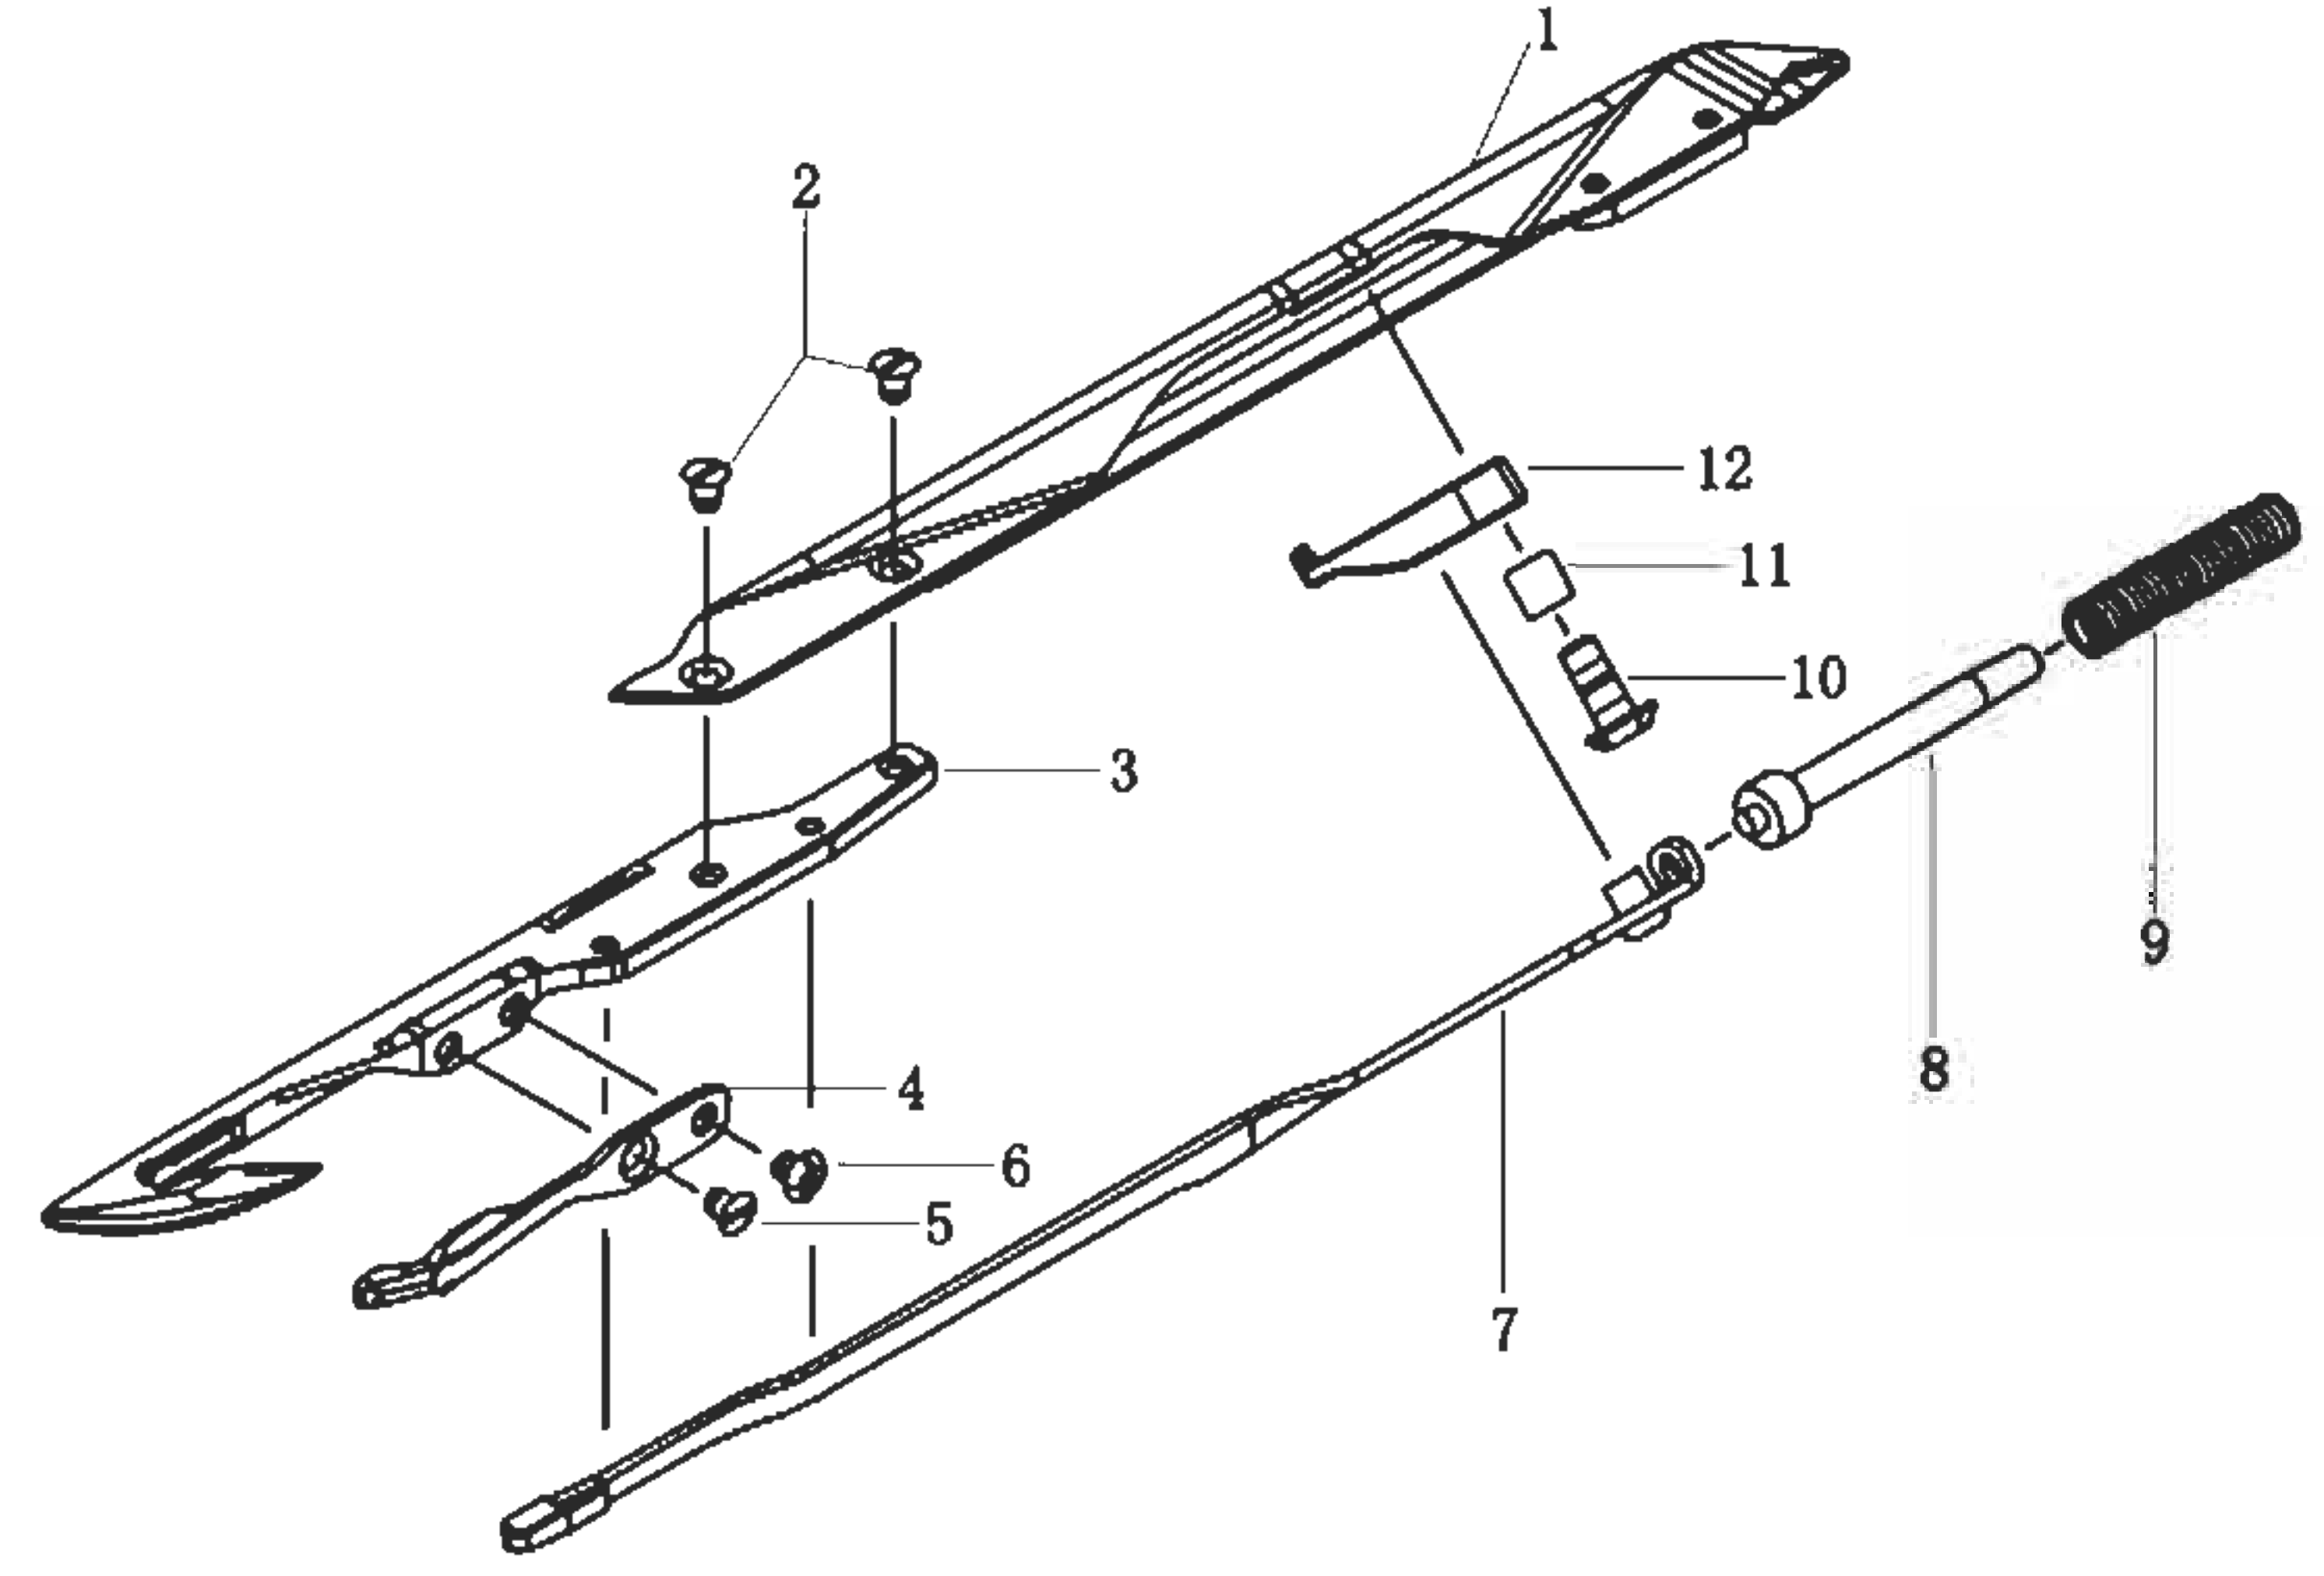

VA 0200405R

POS	TMS No.	Parça Adı	Item Name	Özellikler Explanation	Quantity
1	VA 0201405L	VİDA	SCREW	-	3
2	VA 0202405L	VİDA	SCREW	-	2
3	VA 0203405L	DÜZ YAY	PLATE SPRING	-	1
4	VA 0204405L	İPLİK TUTUCU PARÇASI	YARN CLAMPING PIECE	-	1
5	VA 0205405L	VİDA	SCREW	-	1
6	VA 0206405L	İPLİK TUTUCU PARÇASI	YARN CLAMPING PIECE	-	1
7	VA 0207405L	YAY SOMUNU	SPRING GASKET	-	1
A	VA 0208405L	İPLİK REHBER PARÇASI	YARN GUIDE PIECE	-	1
D	VA 0209405L	RAPIER GÖVDESİ	GRIPPER BODY	-	1
B	VA 0210405L	İPLİK REHBER PARÇASI	YARN GUIDE PIECE	-	1
C	VA 0211405L	RAPIER GÖVDESİ	GRIPPER BODY	-	1

POS	TMS No.	Parça Adı	Item Name	Özellikler Explanation	Quantity
1	VA 0201405R	RAPIER GÖVDESİ	GRIPPER BODY	-	1
2	VA 0202405R	VİDA	SCREW	-	2
3	VA 0203405R	İPLİK TUTUCU	YARN CLAMP	-	1
4	VA 0204405R	İPLİK TUTUCU PARÇASI	YARN CLAMPING PIECE	-	1
5	VA 0205405R	VİDA	SCREW	-	1
6	VA 0206405R	VİDA	SCREW	-	1
7	VA 0207405R	MANDAL	LEVER	-	1
8	VA 0208405R	YAY TUTUCU	SPRING BASE	-	1
9	VA 0209405R	YAY	SPRING	-	1
10	VA 0210405R	ÖZEL VİDA	SPECIAL SCREW	-	1
11	VA 0211405R	İÇ BURÇ	BUSH (INSIDE)	-	1
12	VA 0212405R	AÇICI	OPENER	-	1