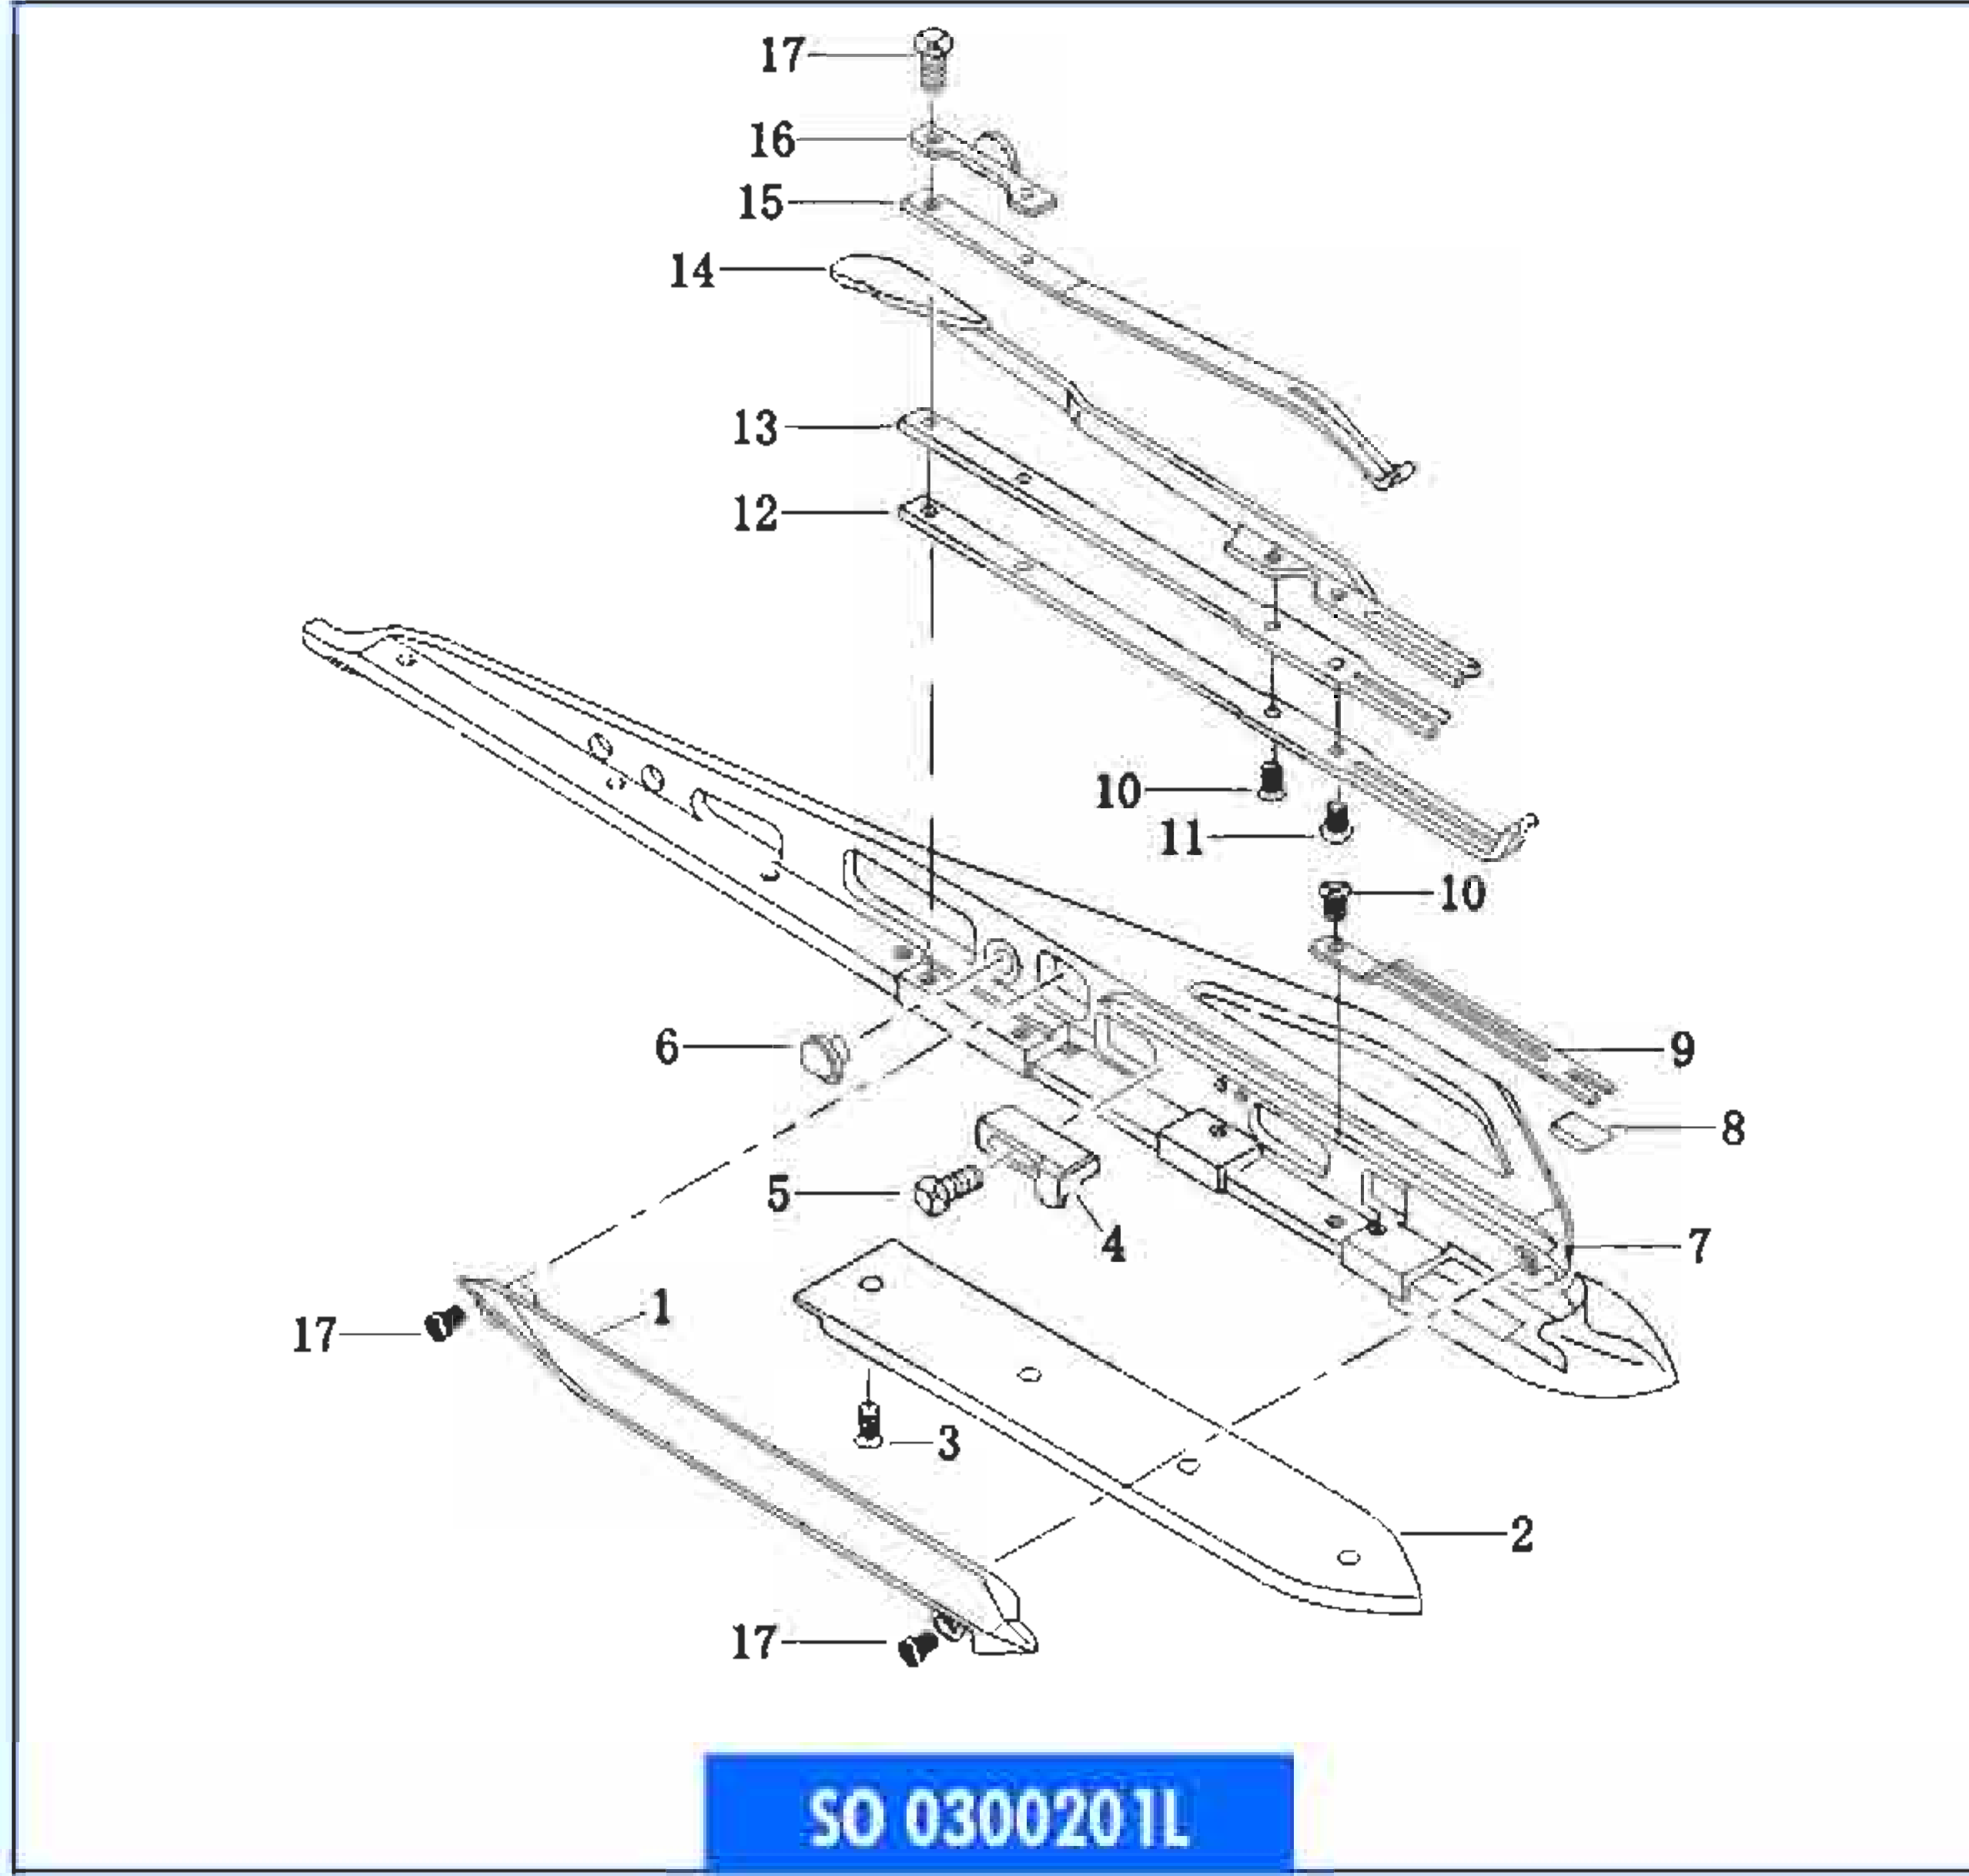

SOMET ALPHA - 1

SO 0300201L