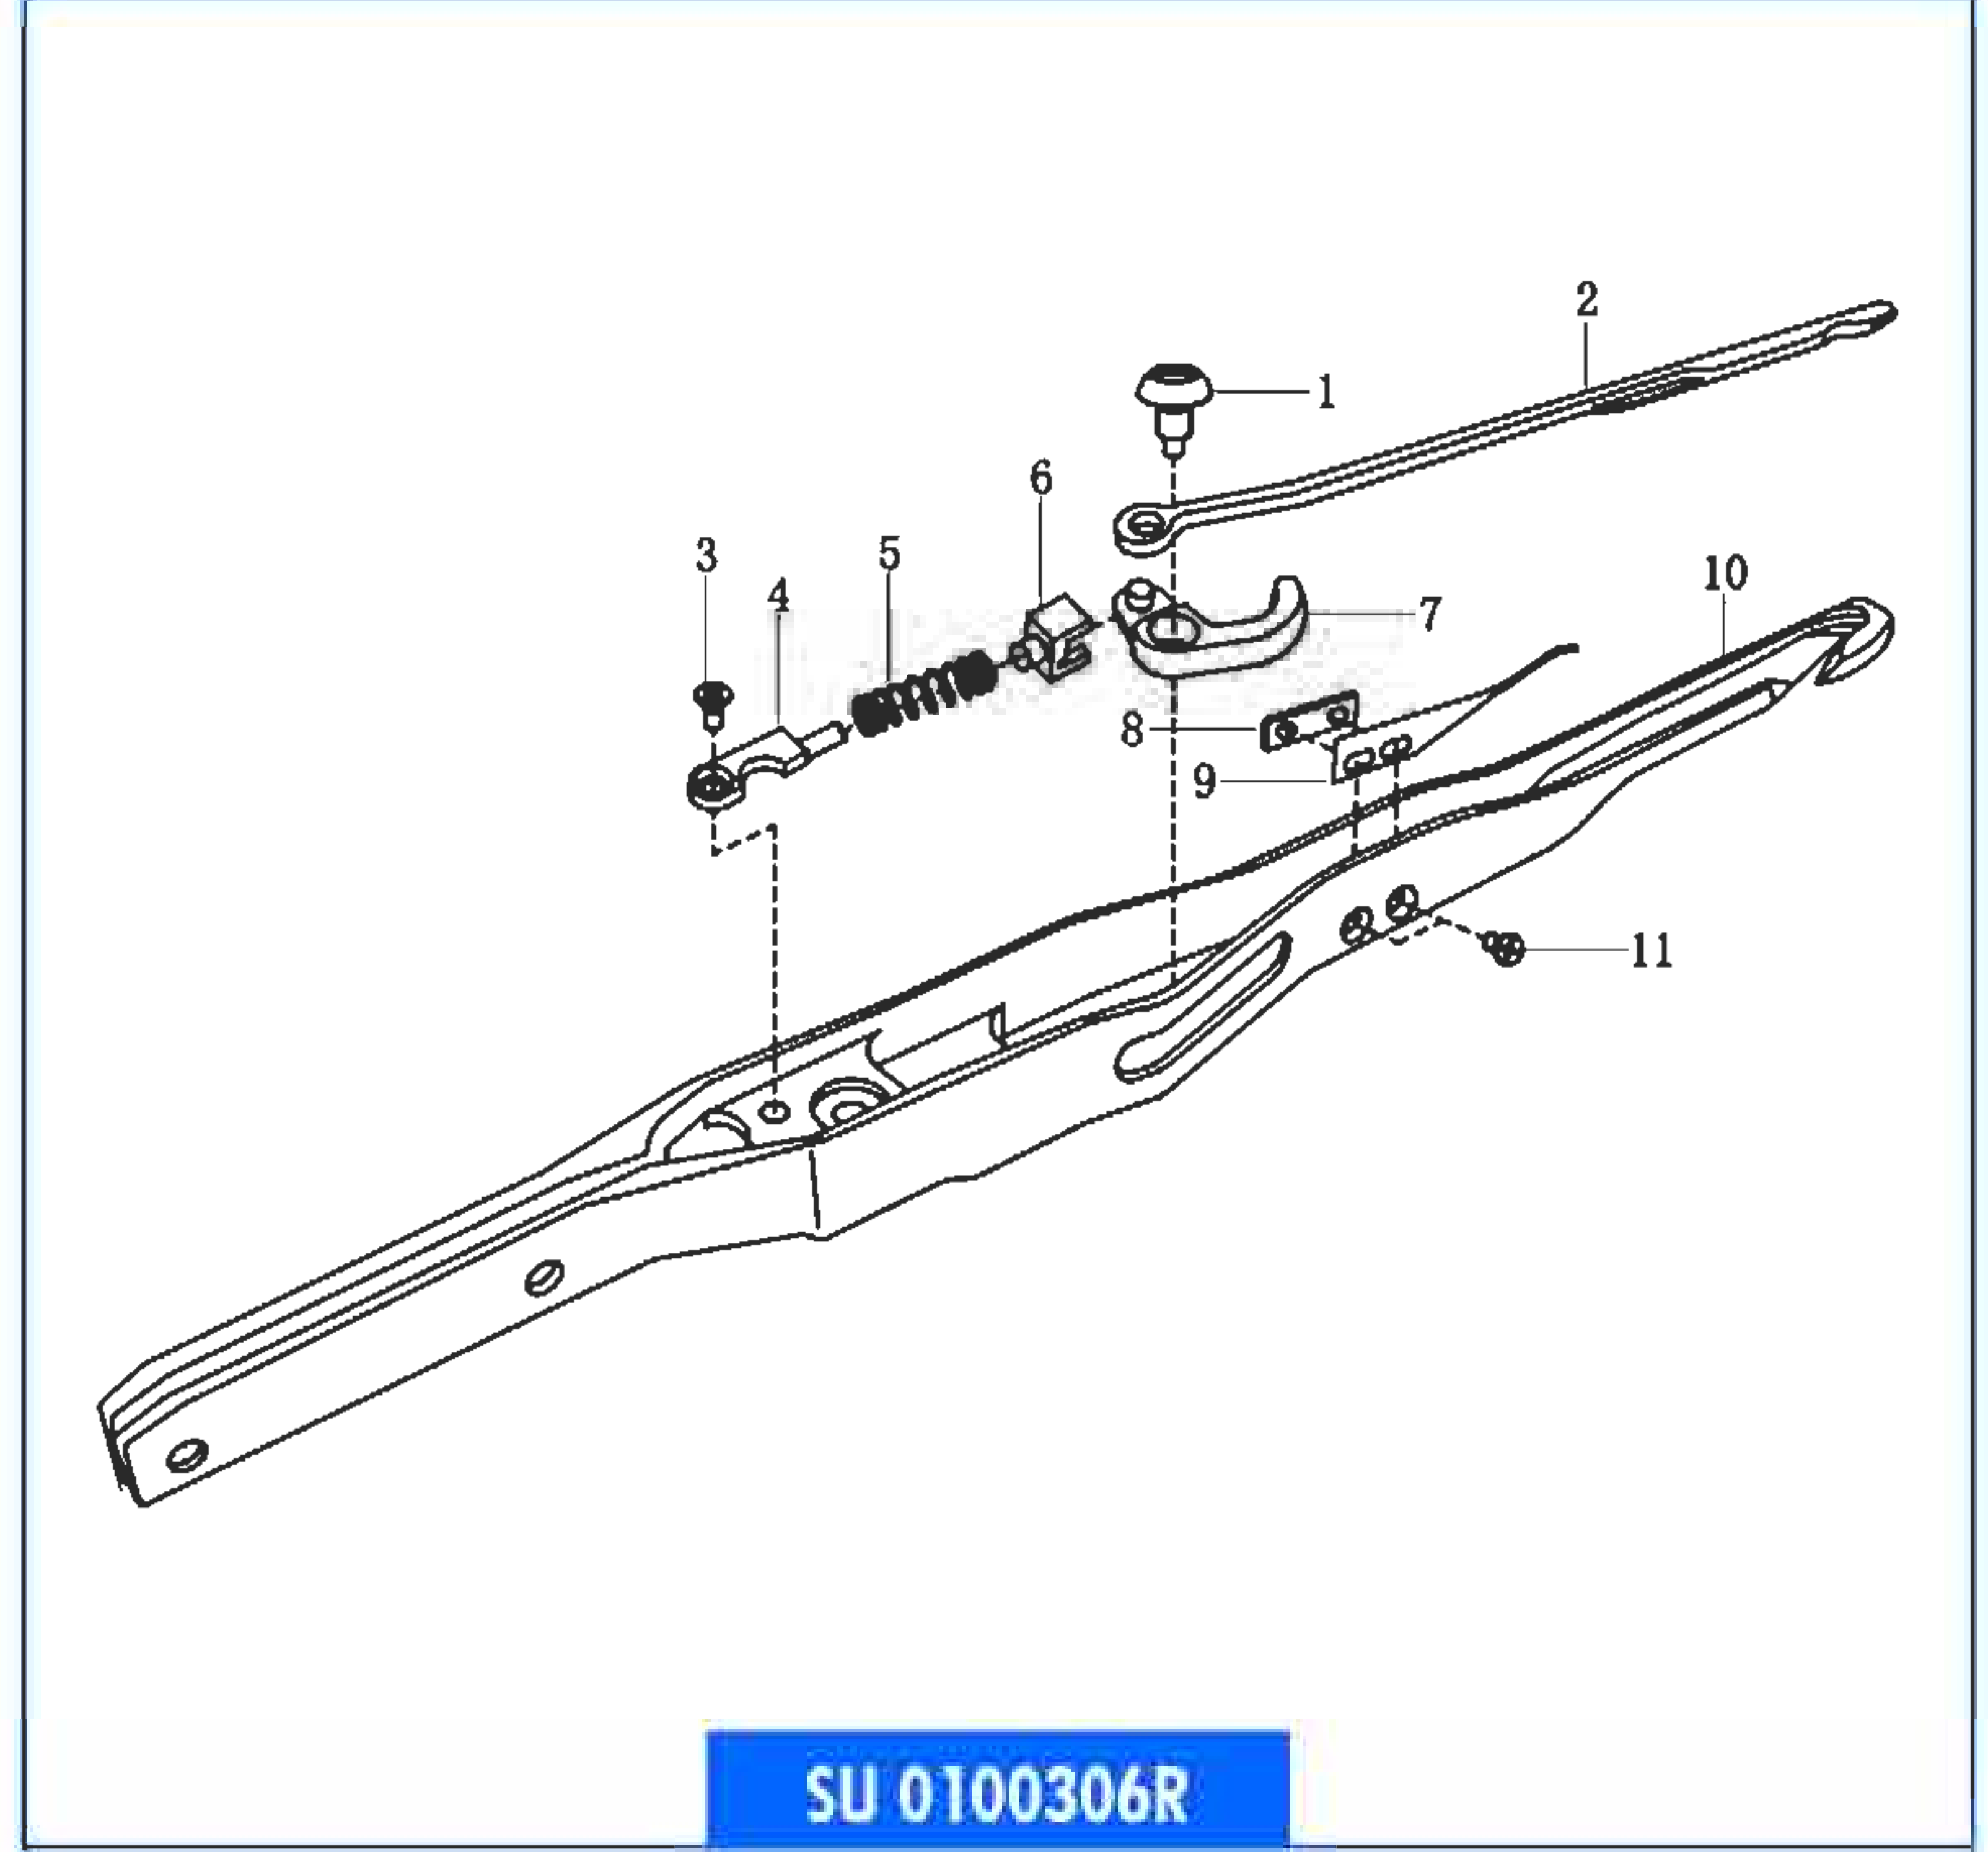

SULZER G6100 - 1

POS	TMS No.	Parça Adı	Item Name	Özellikler Explanation	Quantity
1	SU 0101306L	RAPIER GÖVDESİ	GRIPPER BODY	Black	1
2	SU 0102306L	MANDAL	LEVER	Black	1
3	SU 0103306L	CONTA	GASKET	Black	1
4	SU 0104306L	VİDA	SCREW	Black	1

POS	TMS No.	Parça Adı	Item Name	Özellikler Explanation	Quantity
1	SU 0101306R	ÖZEL VİDA	SPECIAL SCREW	Black	1
2	SU 0102306R	MANDAL	LEVER	Black	1
3	SU 0103306R	VİDA	SCREW	Black	1
4	SU 0104306R	MANDAL YAY ARKA PARÇASI	SPRING BASE (REAR)	Black	1
5	SU 0105306R	YAY	SPRING	Black	1
6	SU 0106306R	MANDAL YAY ÖN PARÇASI	SPRING BASE (FRONT)	Black	1
7	SU 0107306R	AÇICI	OPENER	Black	1
8	SU 0108306R	CONTA	GASKET	Black	1
9	SU 0109306R	DÜZ YAY	PLATE SPRING	Black	1
10	SU 0110306R	RAPIER GÖVDESİ	GRIPPER BODY	Black	1
11	SU 0111306R	VİDA	SCREW	Black	2