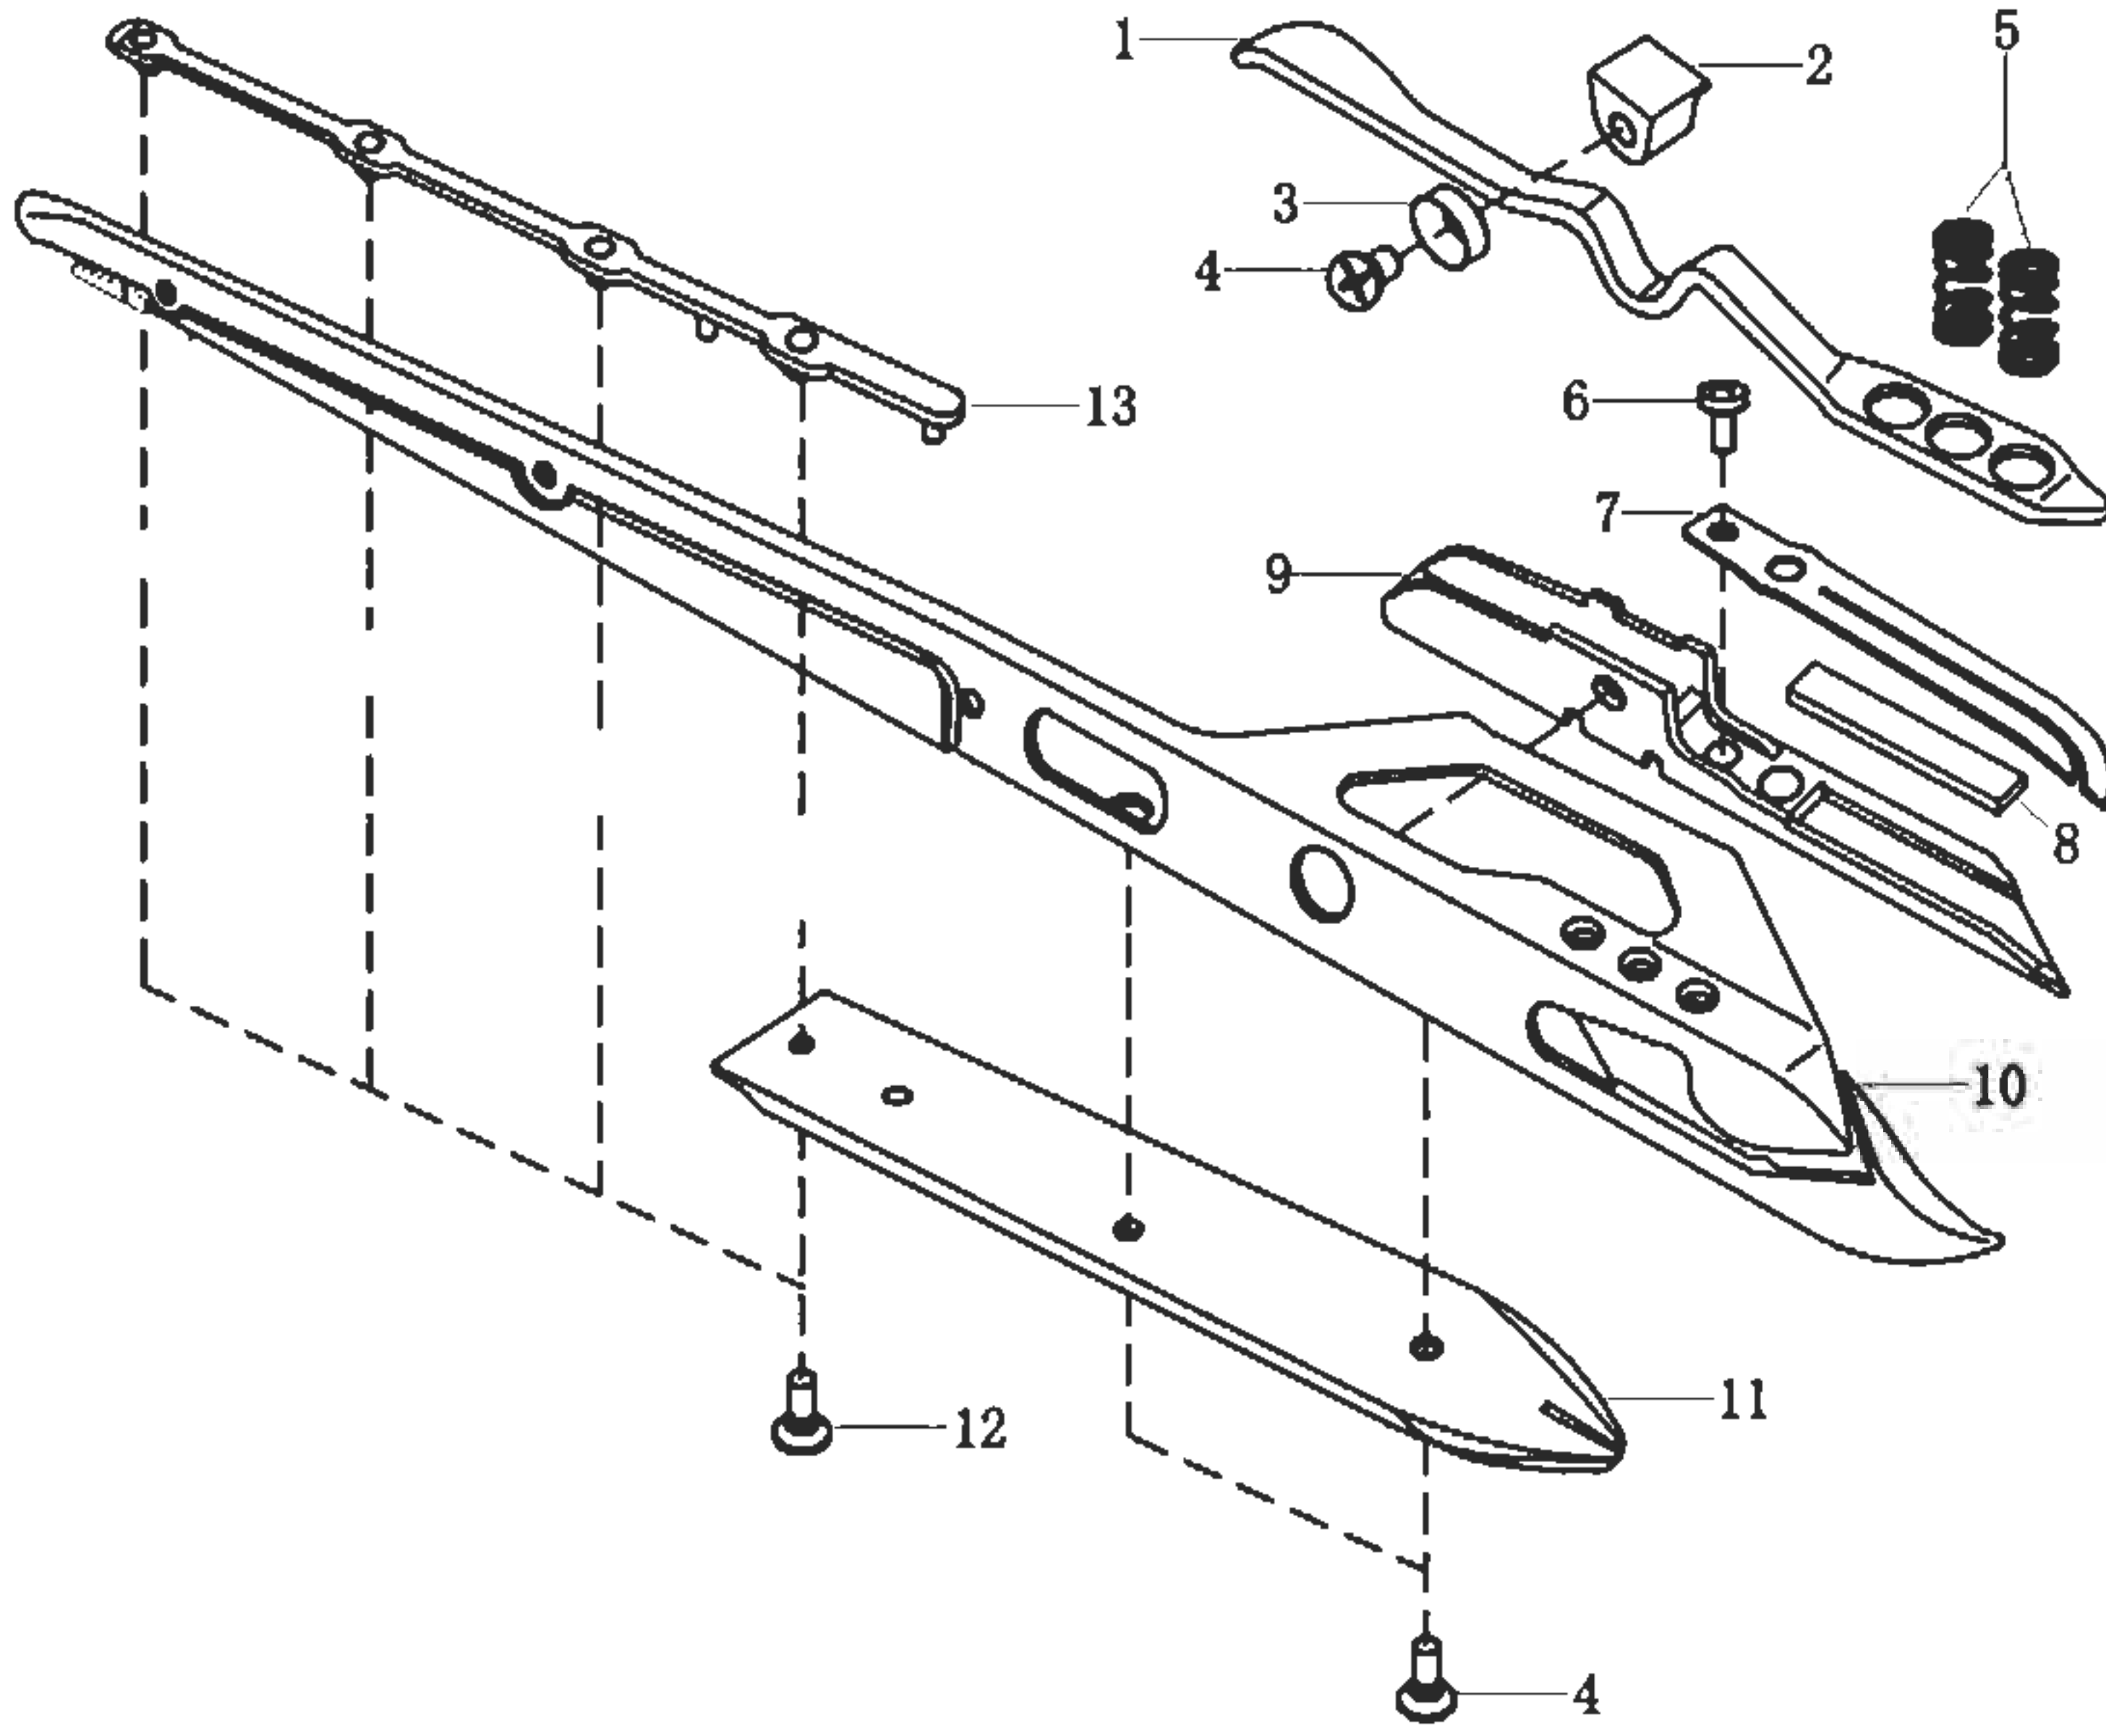

POS	TMS No.	Parça Adı	Item Name	Özellikler Explanation	Quantity
1	SO 0901205R	VIDA	SCREW	-	3
2	SO 0902205R	RAPIER GÖVDESİ	GRIPPER BODY	-	1
3	SO 0903205R	CONTA	GASKET	-	1
4	SO 0904205R	ACICI	OPENER	-	1
5	SO 0905205R	DIŞ BURÇ	BUSH (OUTSIDE)	-	1
6	SO 0906205R	İÇ BURÇ	BUSH (INSIDE)	-	1
7	SO 0907205R	YAY TUTUCU	SPRING BASE	-	1
8	SO 0908205R	YAY	SPRING	-	1
9	SO 0909205R	VIDA	SCREW	-	2
10	SO 0910205R	CONTA	GASKET	-	2
11	SO 0911205R	MANDAL BAĞLANTI KARBONU	DRAWSTRING	-	1
12	SO 0912205R	YAY TUTUCU	SPRING BASE	-	1
13	SO 0913205R	MANDAL KIZAĞI	STOPPER	-	1
14	SO 0914205R	MANDAL	LEVER	-	1
15	SO 0915205R	SÜRÜCÜ	SLIPPER	-	1