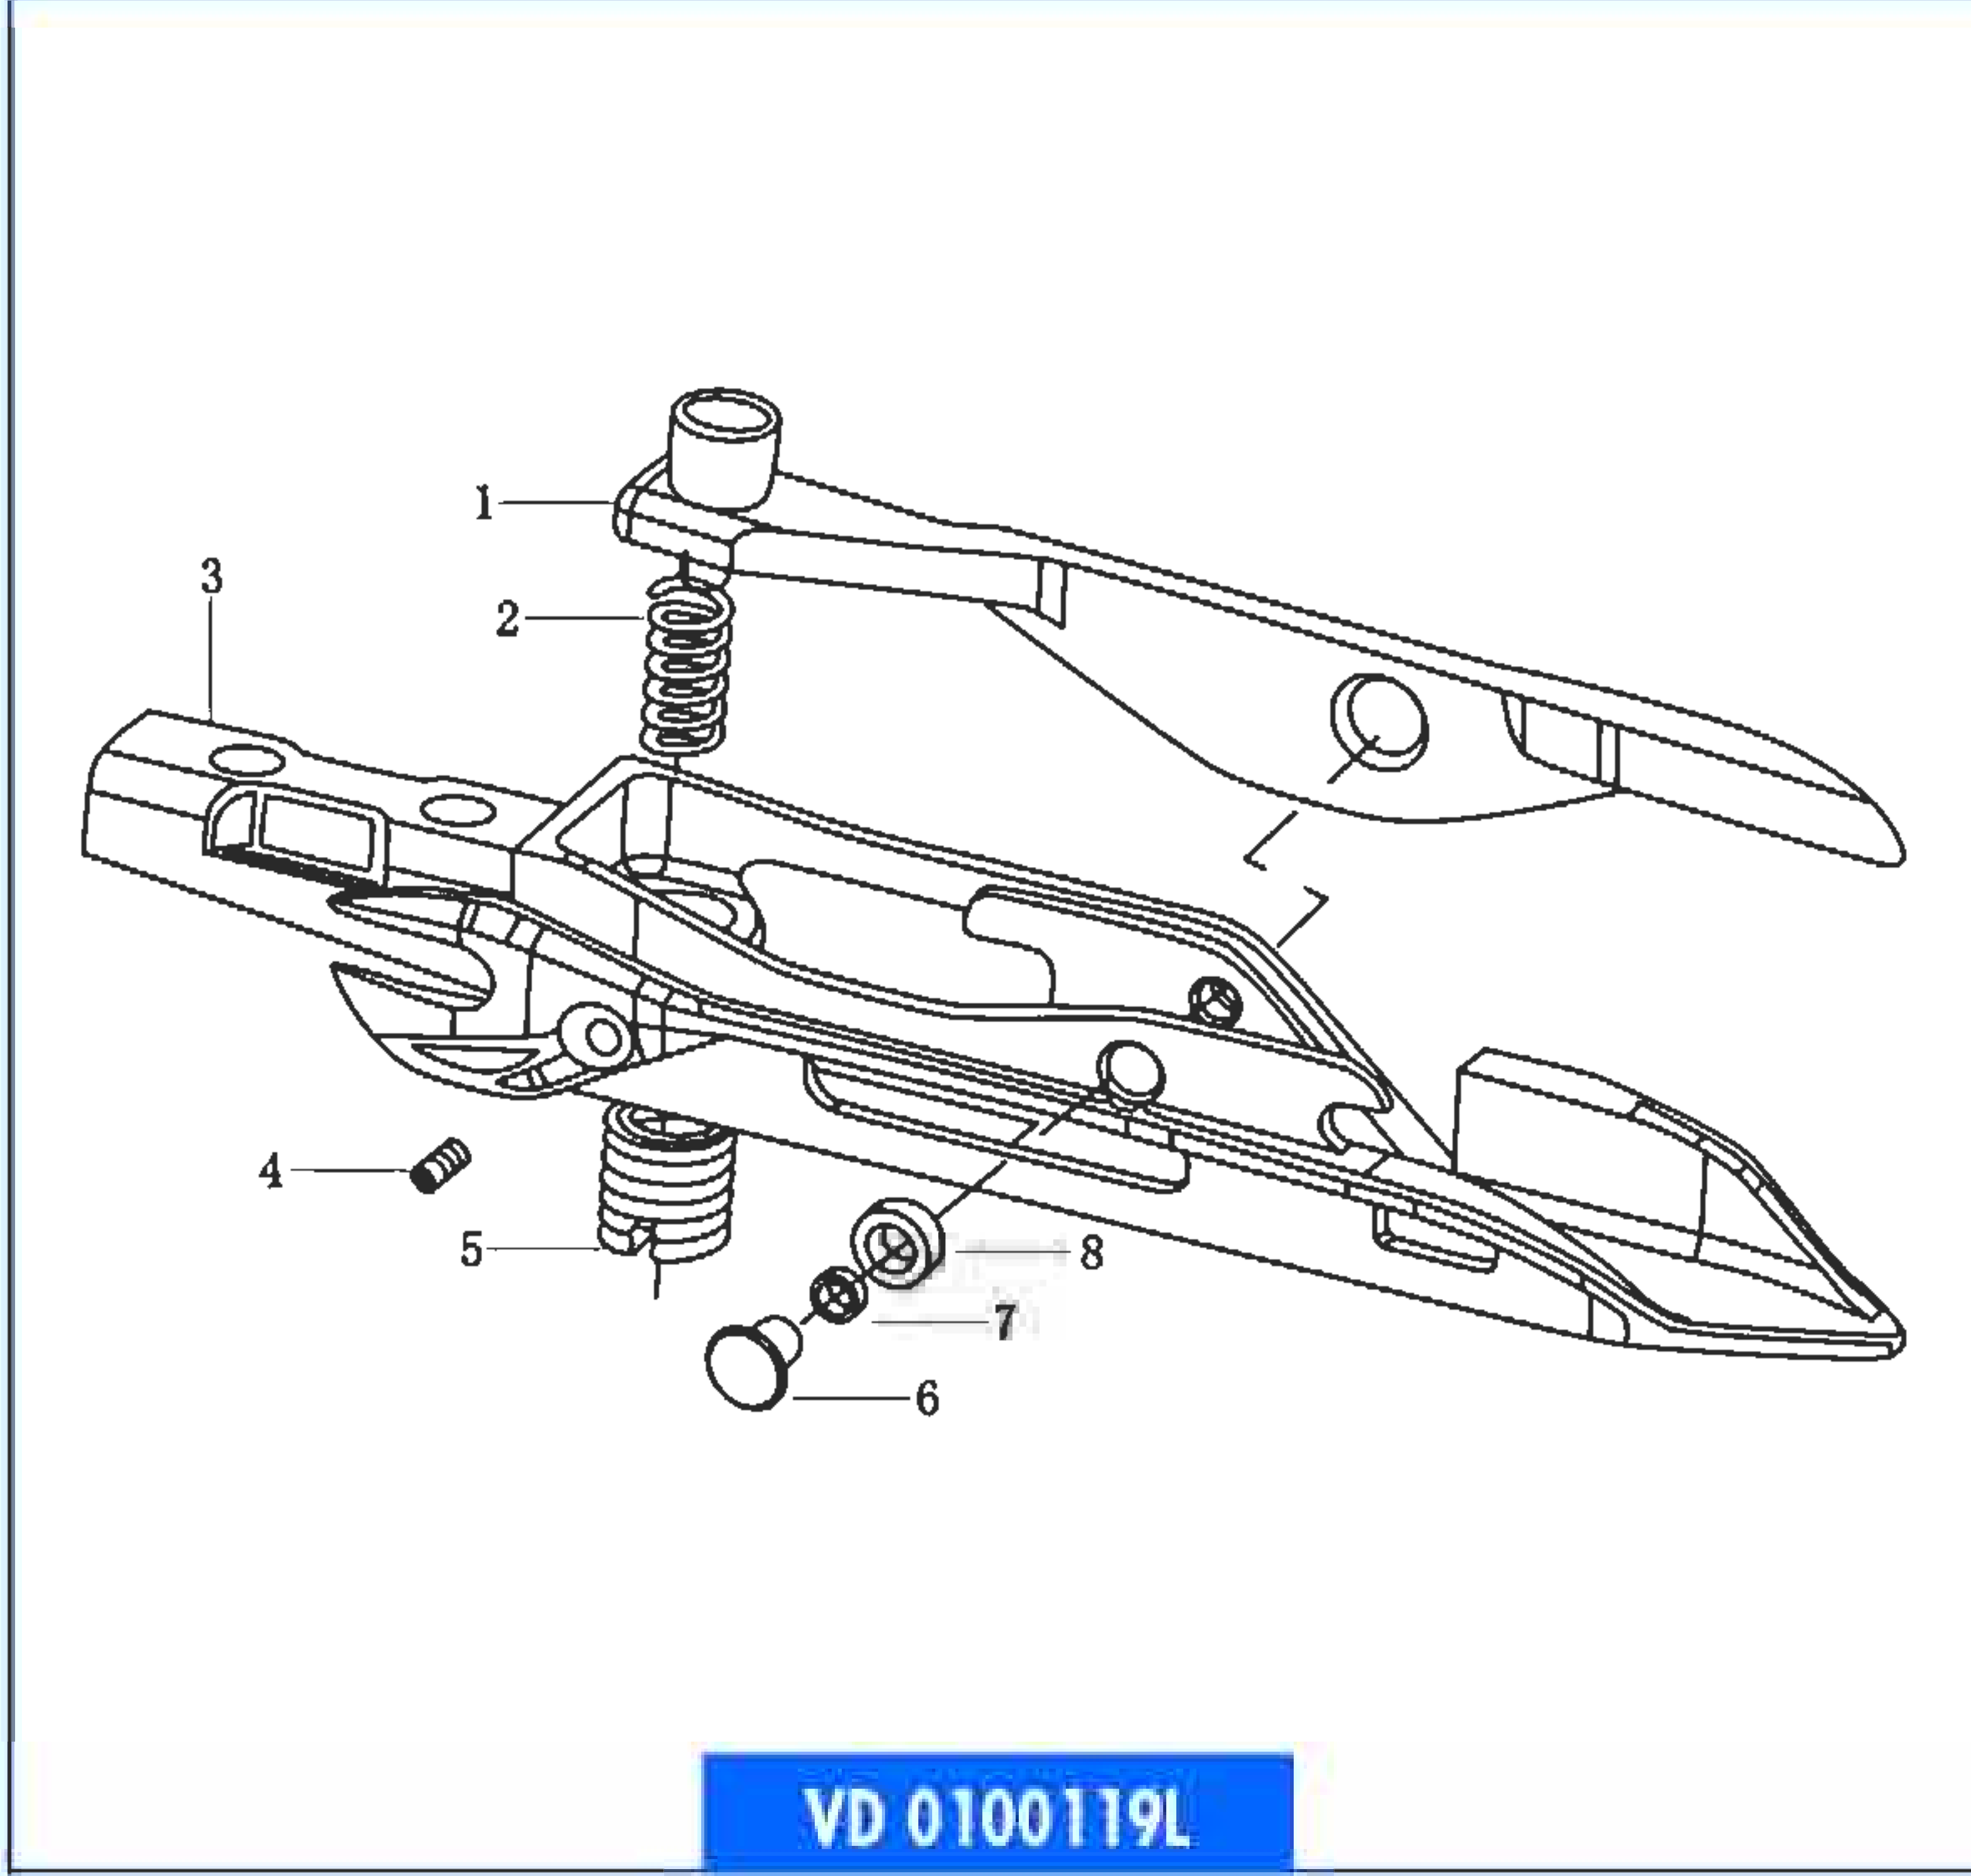

VD 0100119L