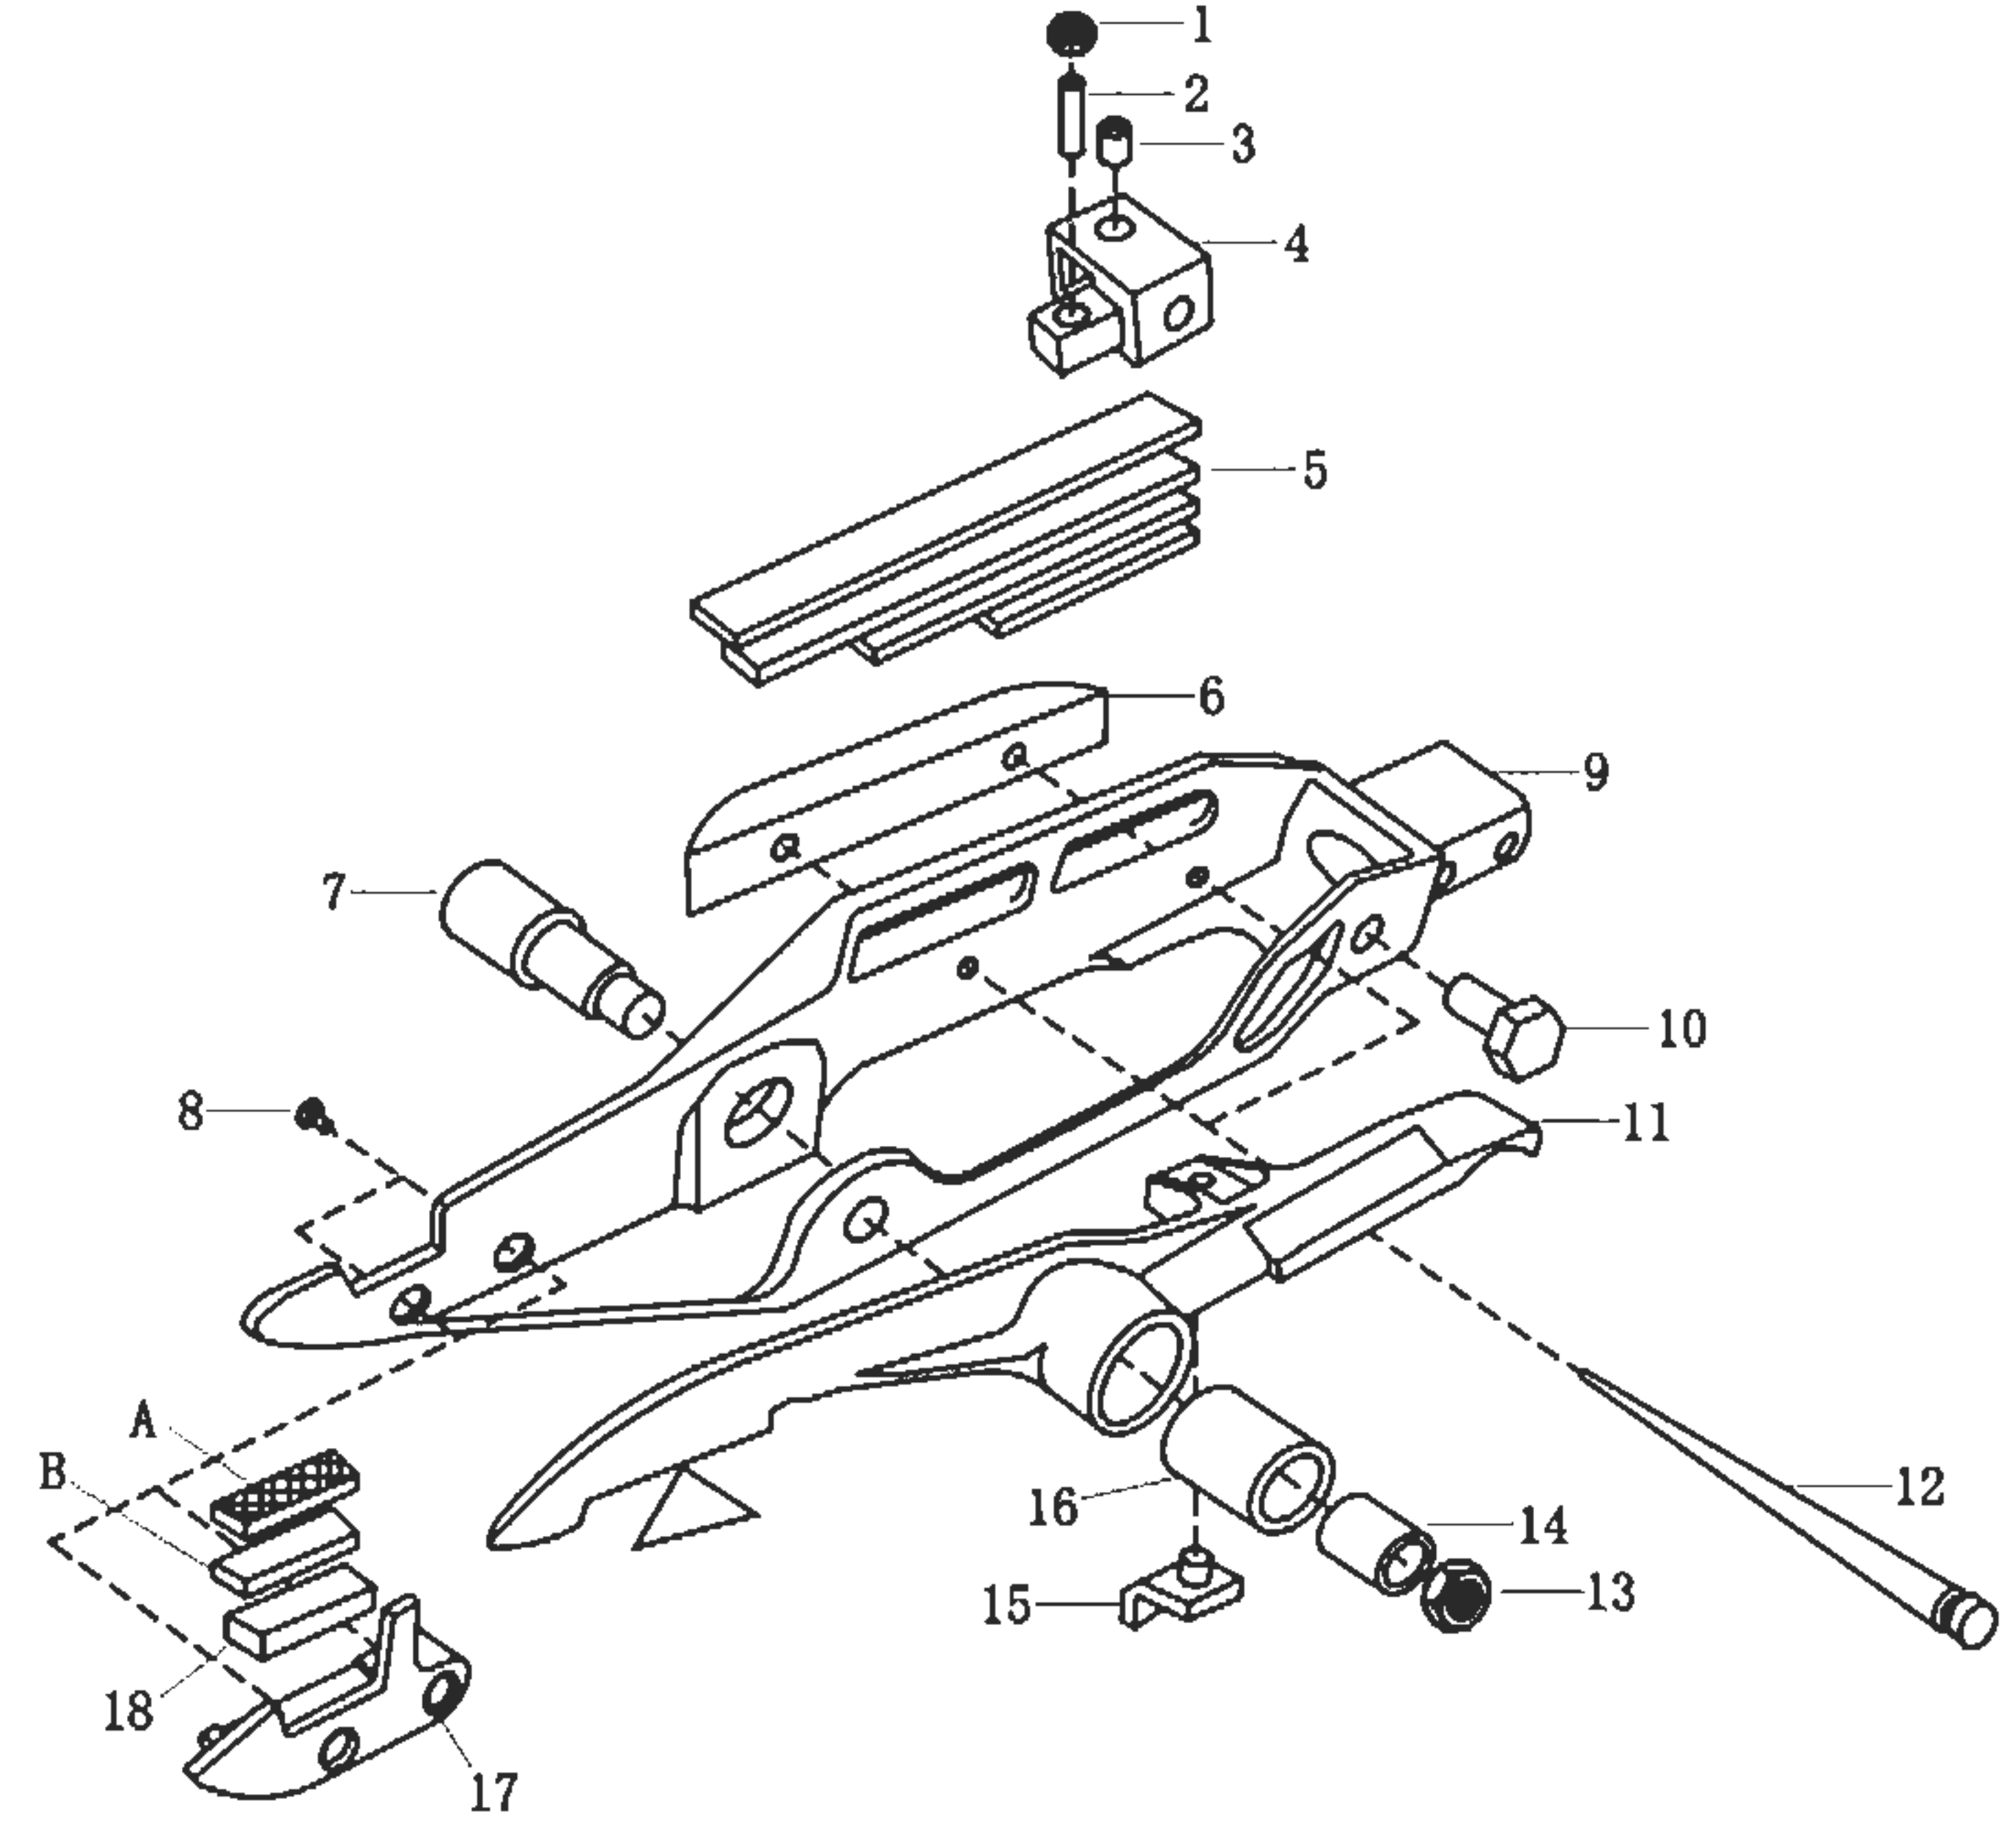

DO 0300702R

POS	TMS No.	Parça Adı	Item Name	Özellikler Explanation	Quantity
1	DO 0301702L	VİDA	SCREW	-	1
2	DO 0302702L	SOMUN	NUT	-	2
3	DO 0303702L	VİDA	SCREW	-	1
4	DO 0304702L	MANDAL GERGI PARÇASI	ADJUSTER	-	1
5	DO 0305702L	DÜZ YAY	PLATE SPRING	-	4
6	DO 0306702L	BAĞLANTI VİDASI	SHAFT	-	1
7	DO 0307702L	REHBER PARÇASI	GUIDE PIECE	-	1
8	DO 0308702L	RAPIER GÖVDESİ	GRIPPER BODY	-	1
A	DO 0309702L	KANALLI İPLİK TUTUCU	YARN CLAMPING PIECE (GROOVE)	-	1
B	DO 0310702L	DÜZ İPLİK TUTUCU	YARN CLAMPING PIECE (FLAT)	-	1
9	DO 0311702L	YAY SOMUNU	SPRING GASKET	-	1
10	DO 0312702L	İPLİK TUTUCU	YARN CLAMP	-	1
11	DO 0313702L	VİDA	SCREW	-	2
12	DO 0314702L	MANDAL	LEVER	-	1
13	DO 0315702L	DIŞ BURÇ	BUSH (OUTSIDE)	-	1
14	DO 0316702L	İÇ BURÇ	BUSH (INSIDE)	-	1
15	DO 0317702L	SOMUN	NUT	-	1
16	DO 0318702L	MANDAL KIZAĞI	STOPPER	-	1
17	DO 0319702L	PLASTİK PİM	PLASTIC PIN	-	2
18	DO 0320702L	VİDA	SCREW	-	1

POS	TMS No.	Parça Adı	Item Name	Özellikler Explanation	Quantity
1	DO 0301702R	SOMUN	NUT	-	1
2	DO 0302702R	VİDA	SCREW	-	1
3	DO 0303702R	VİDA	SCREW	-	1
4	DO 0304702R	MANDAL GERGI PARÇASI	ADJUSTER	-	1
5	DO 0305702R	DÜZ YAY	PLATE SPRING	-	4
6	DO 0306702R	REHBER PARÇASI	GUIDE PIECE	-	1
7	DO 0307702R	BAĞLANTI VİDASI	SHAFT	-	1
8	DO 0308702R	VİDA	SCREW	-	2
9	DO 0309702R	RAPIER GÖVDESİ	GRIPPER BODY	-	1
10	DO 0310702R	VİDA	SCREW	-	1
11	DO 0311702R	MANDAL	LEVER	-	1
12	DO 0312702R	PLASTİK PİM	PLASTIC PIN	-	2
13	DO 0313702R	SOMUN	NUT	-	1
14	DO 0314702R	İÇ BURÇ	BUSH (INSIDE)	-	1
15	DO 0315702R	MANDAL KIZAĞI	STOPPER	-	1
16	DO 0316702R	DIŞ BURÇ	BUSH (OUTSIDE)	-	1
17	DO 0317702R	İPLİK TUTUCU	YARN CLAMP	-	1
18	DO 0318702R	YAY SOMUNU	SPRING GASKET	-	1
A	DO 0319702R	KANALLI İPLİK TUTUCU	YARN CLAMPING PIECE (GROOVE)	-	1
B	DO 0320702R	DÜZ İPLİK TUTUCU	YARN CLAMPING PIECE (FLAT)	-	1