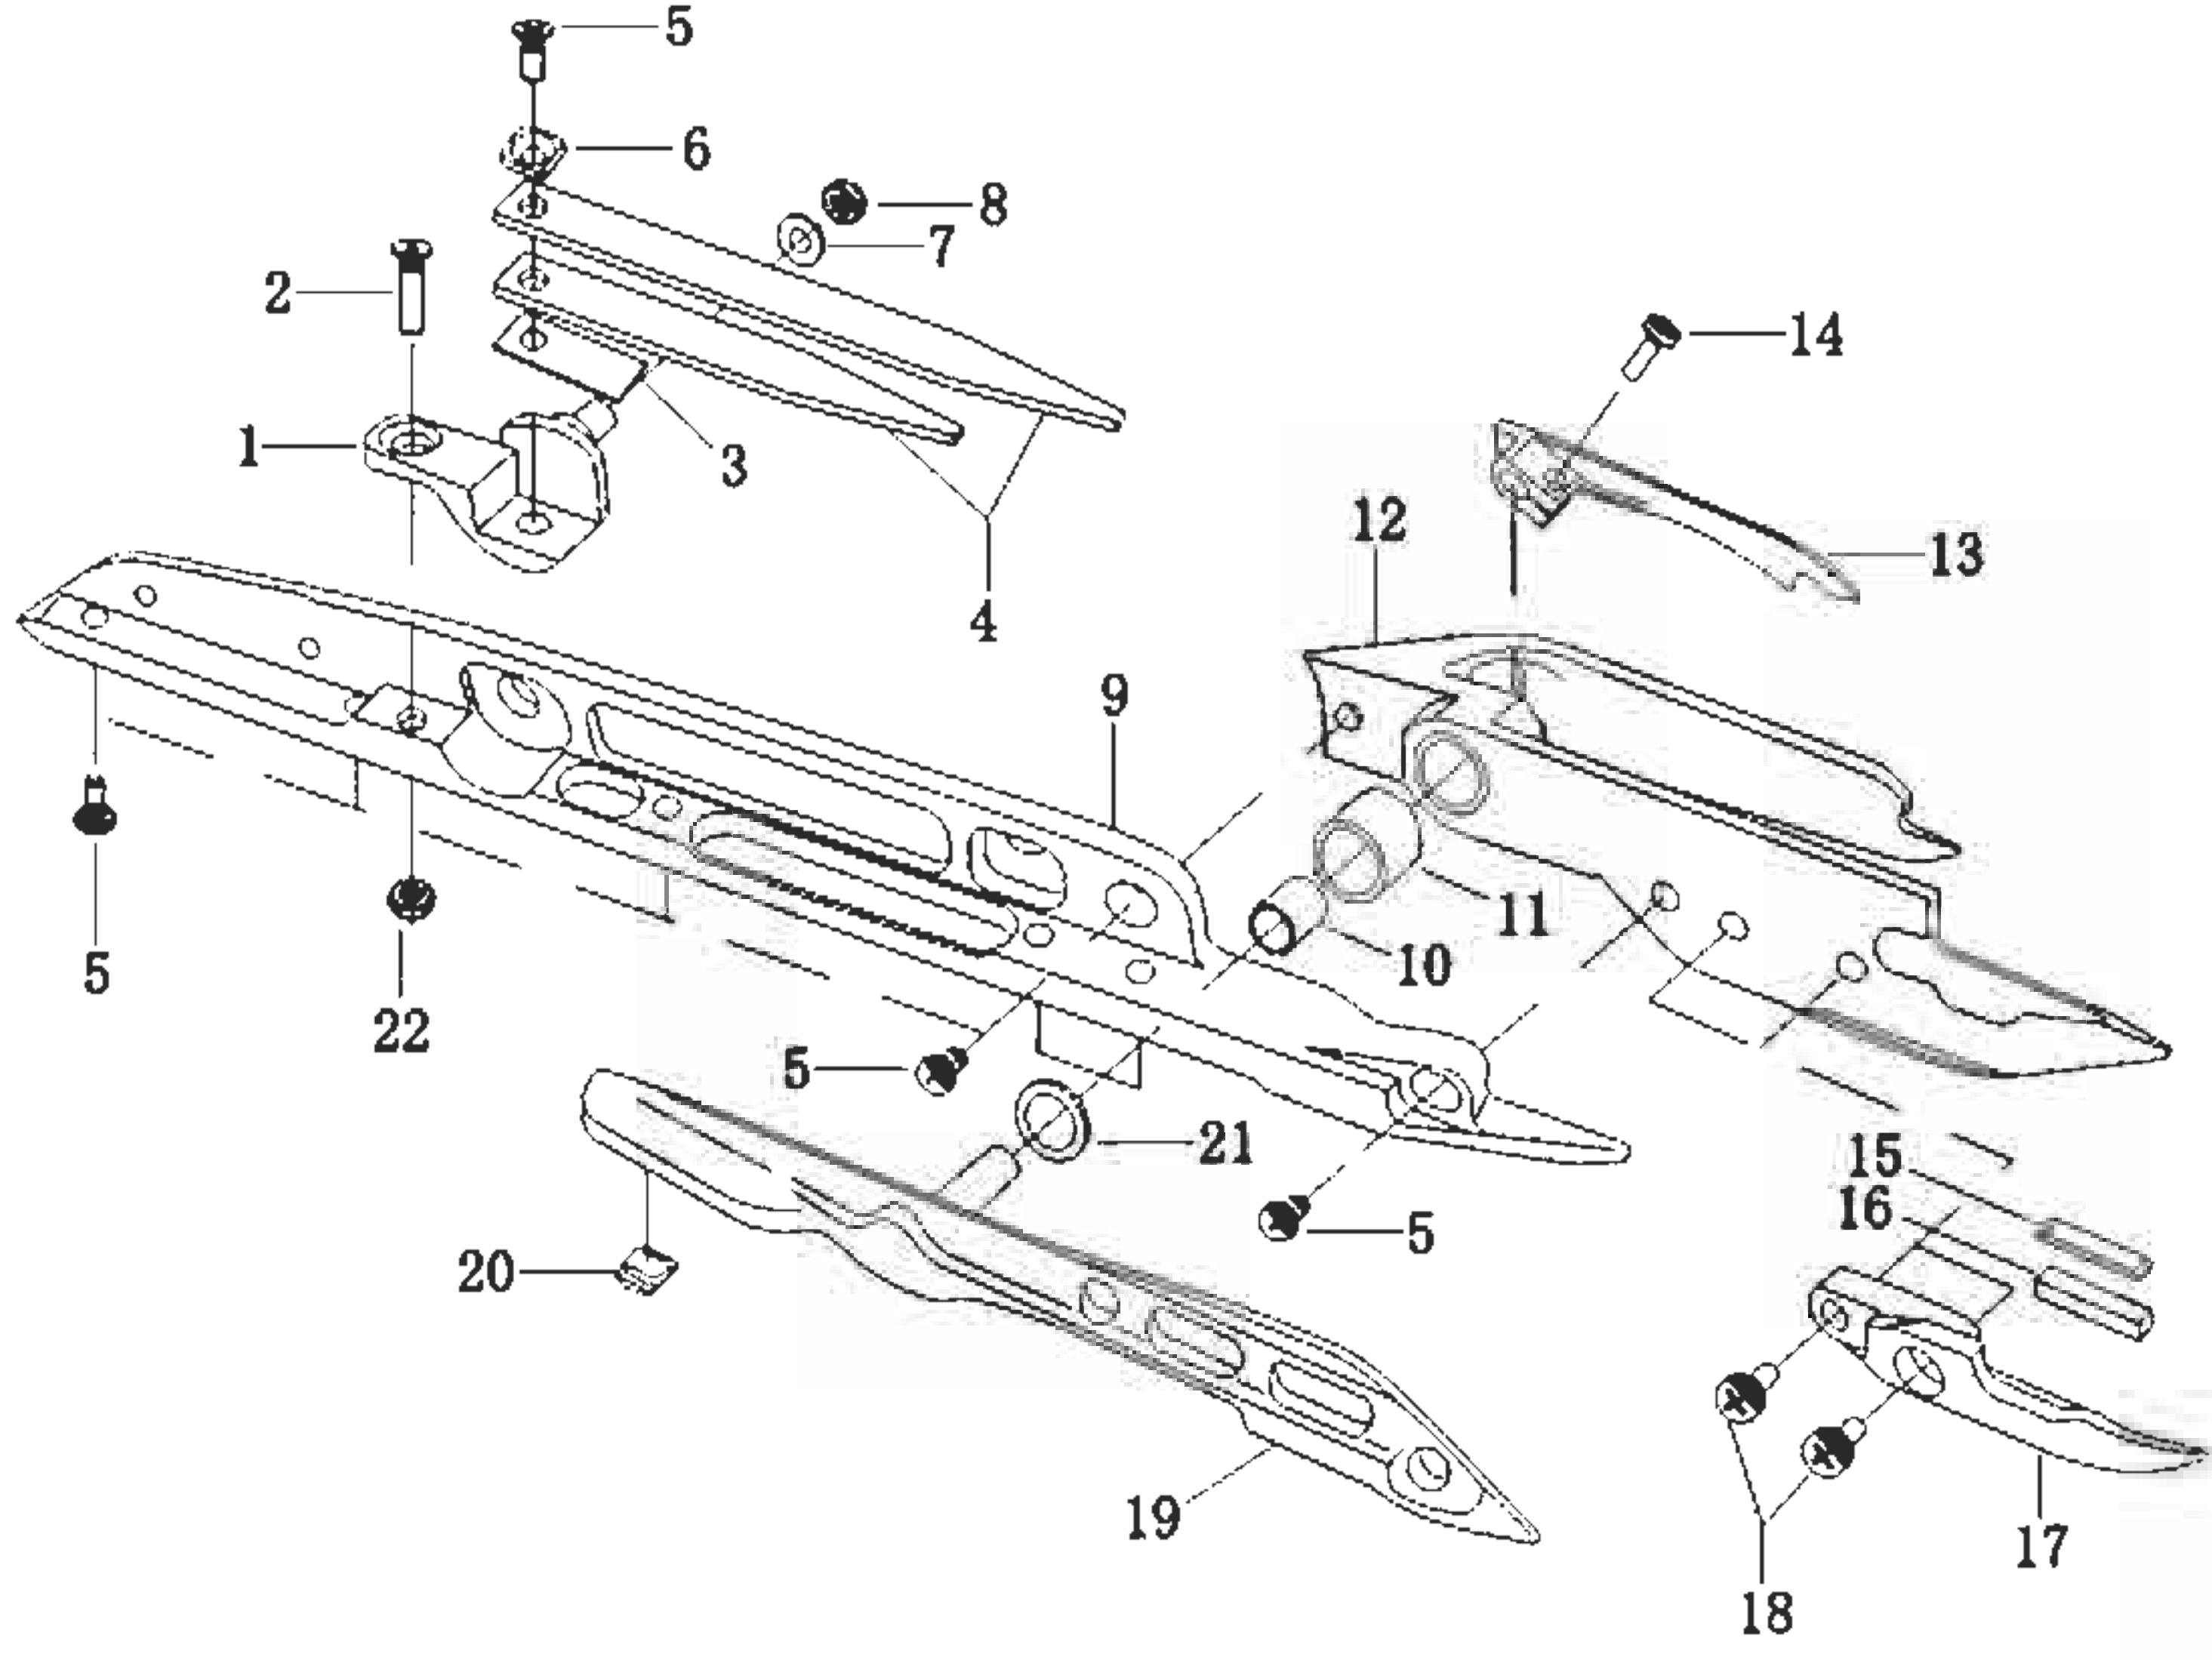

VAMATEX9000

VA 0300704L