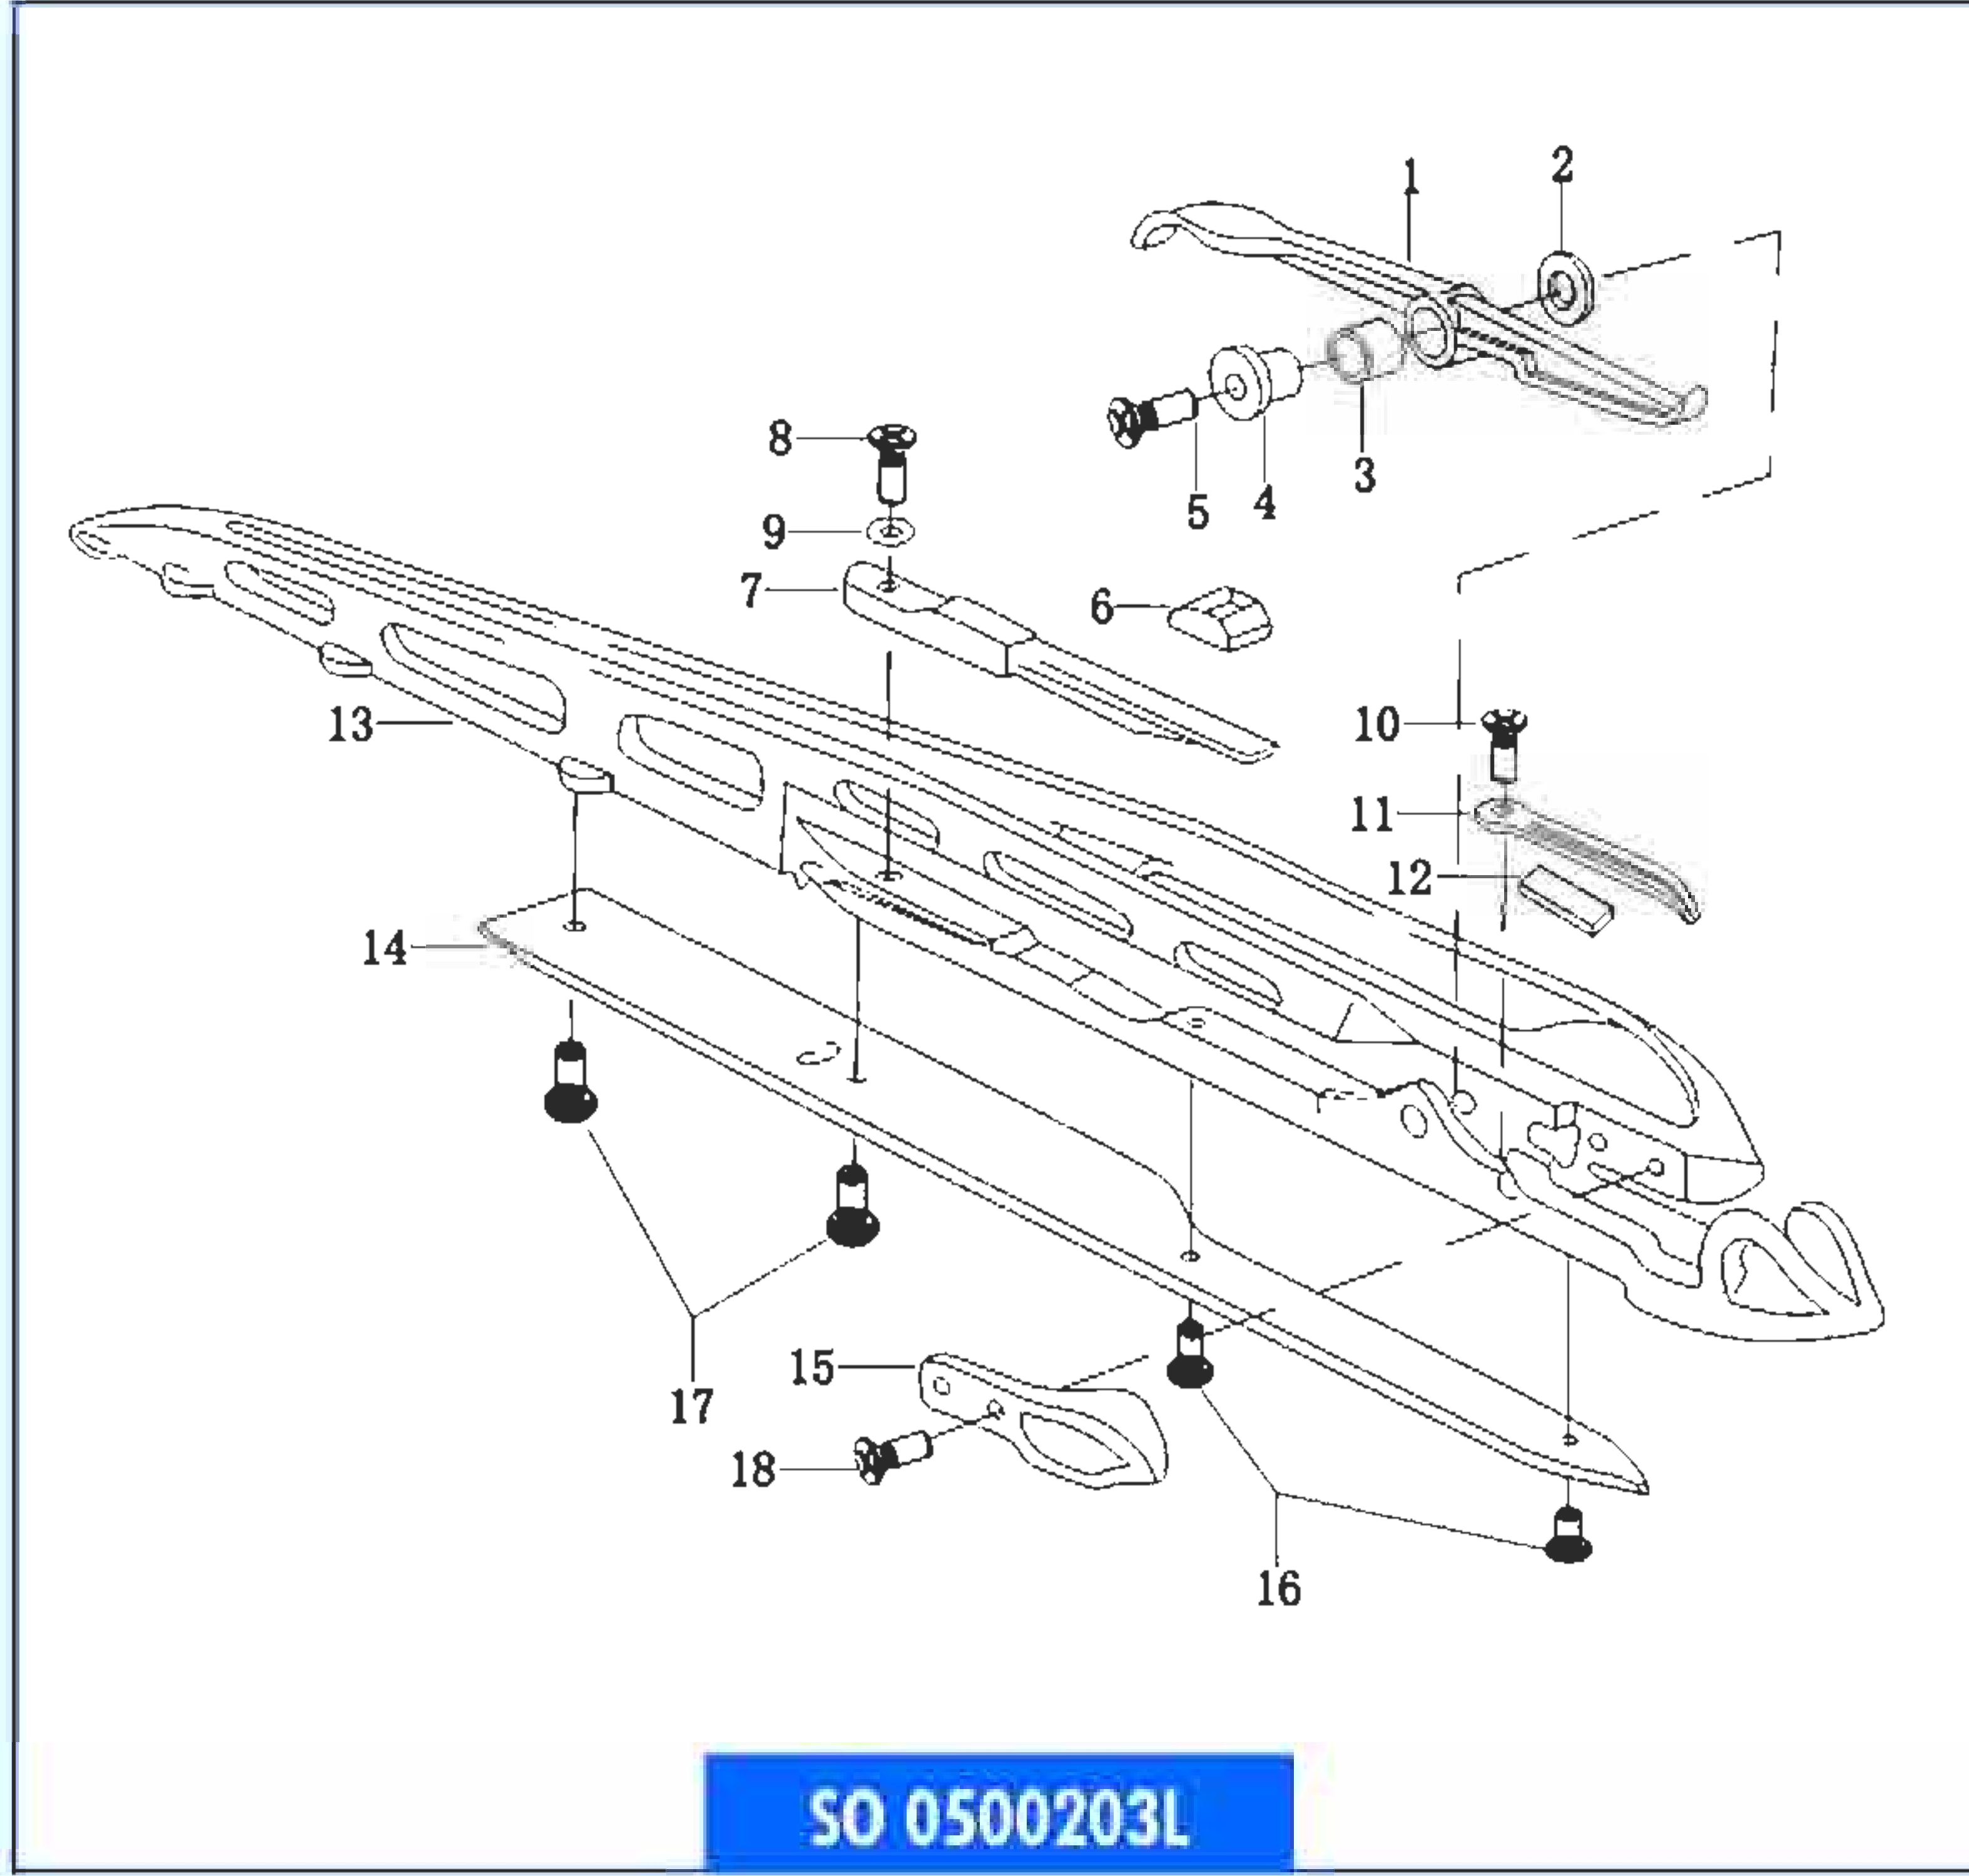

SOMET THEMA 11

SO 0500203L