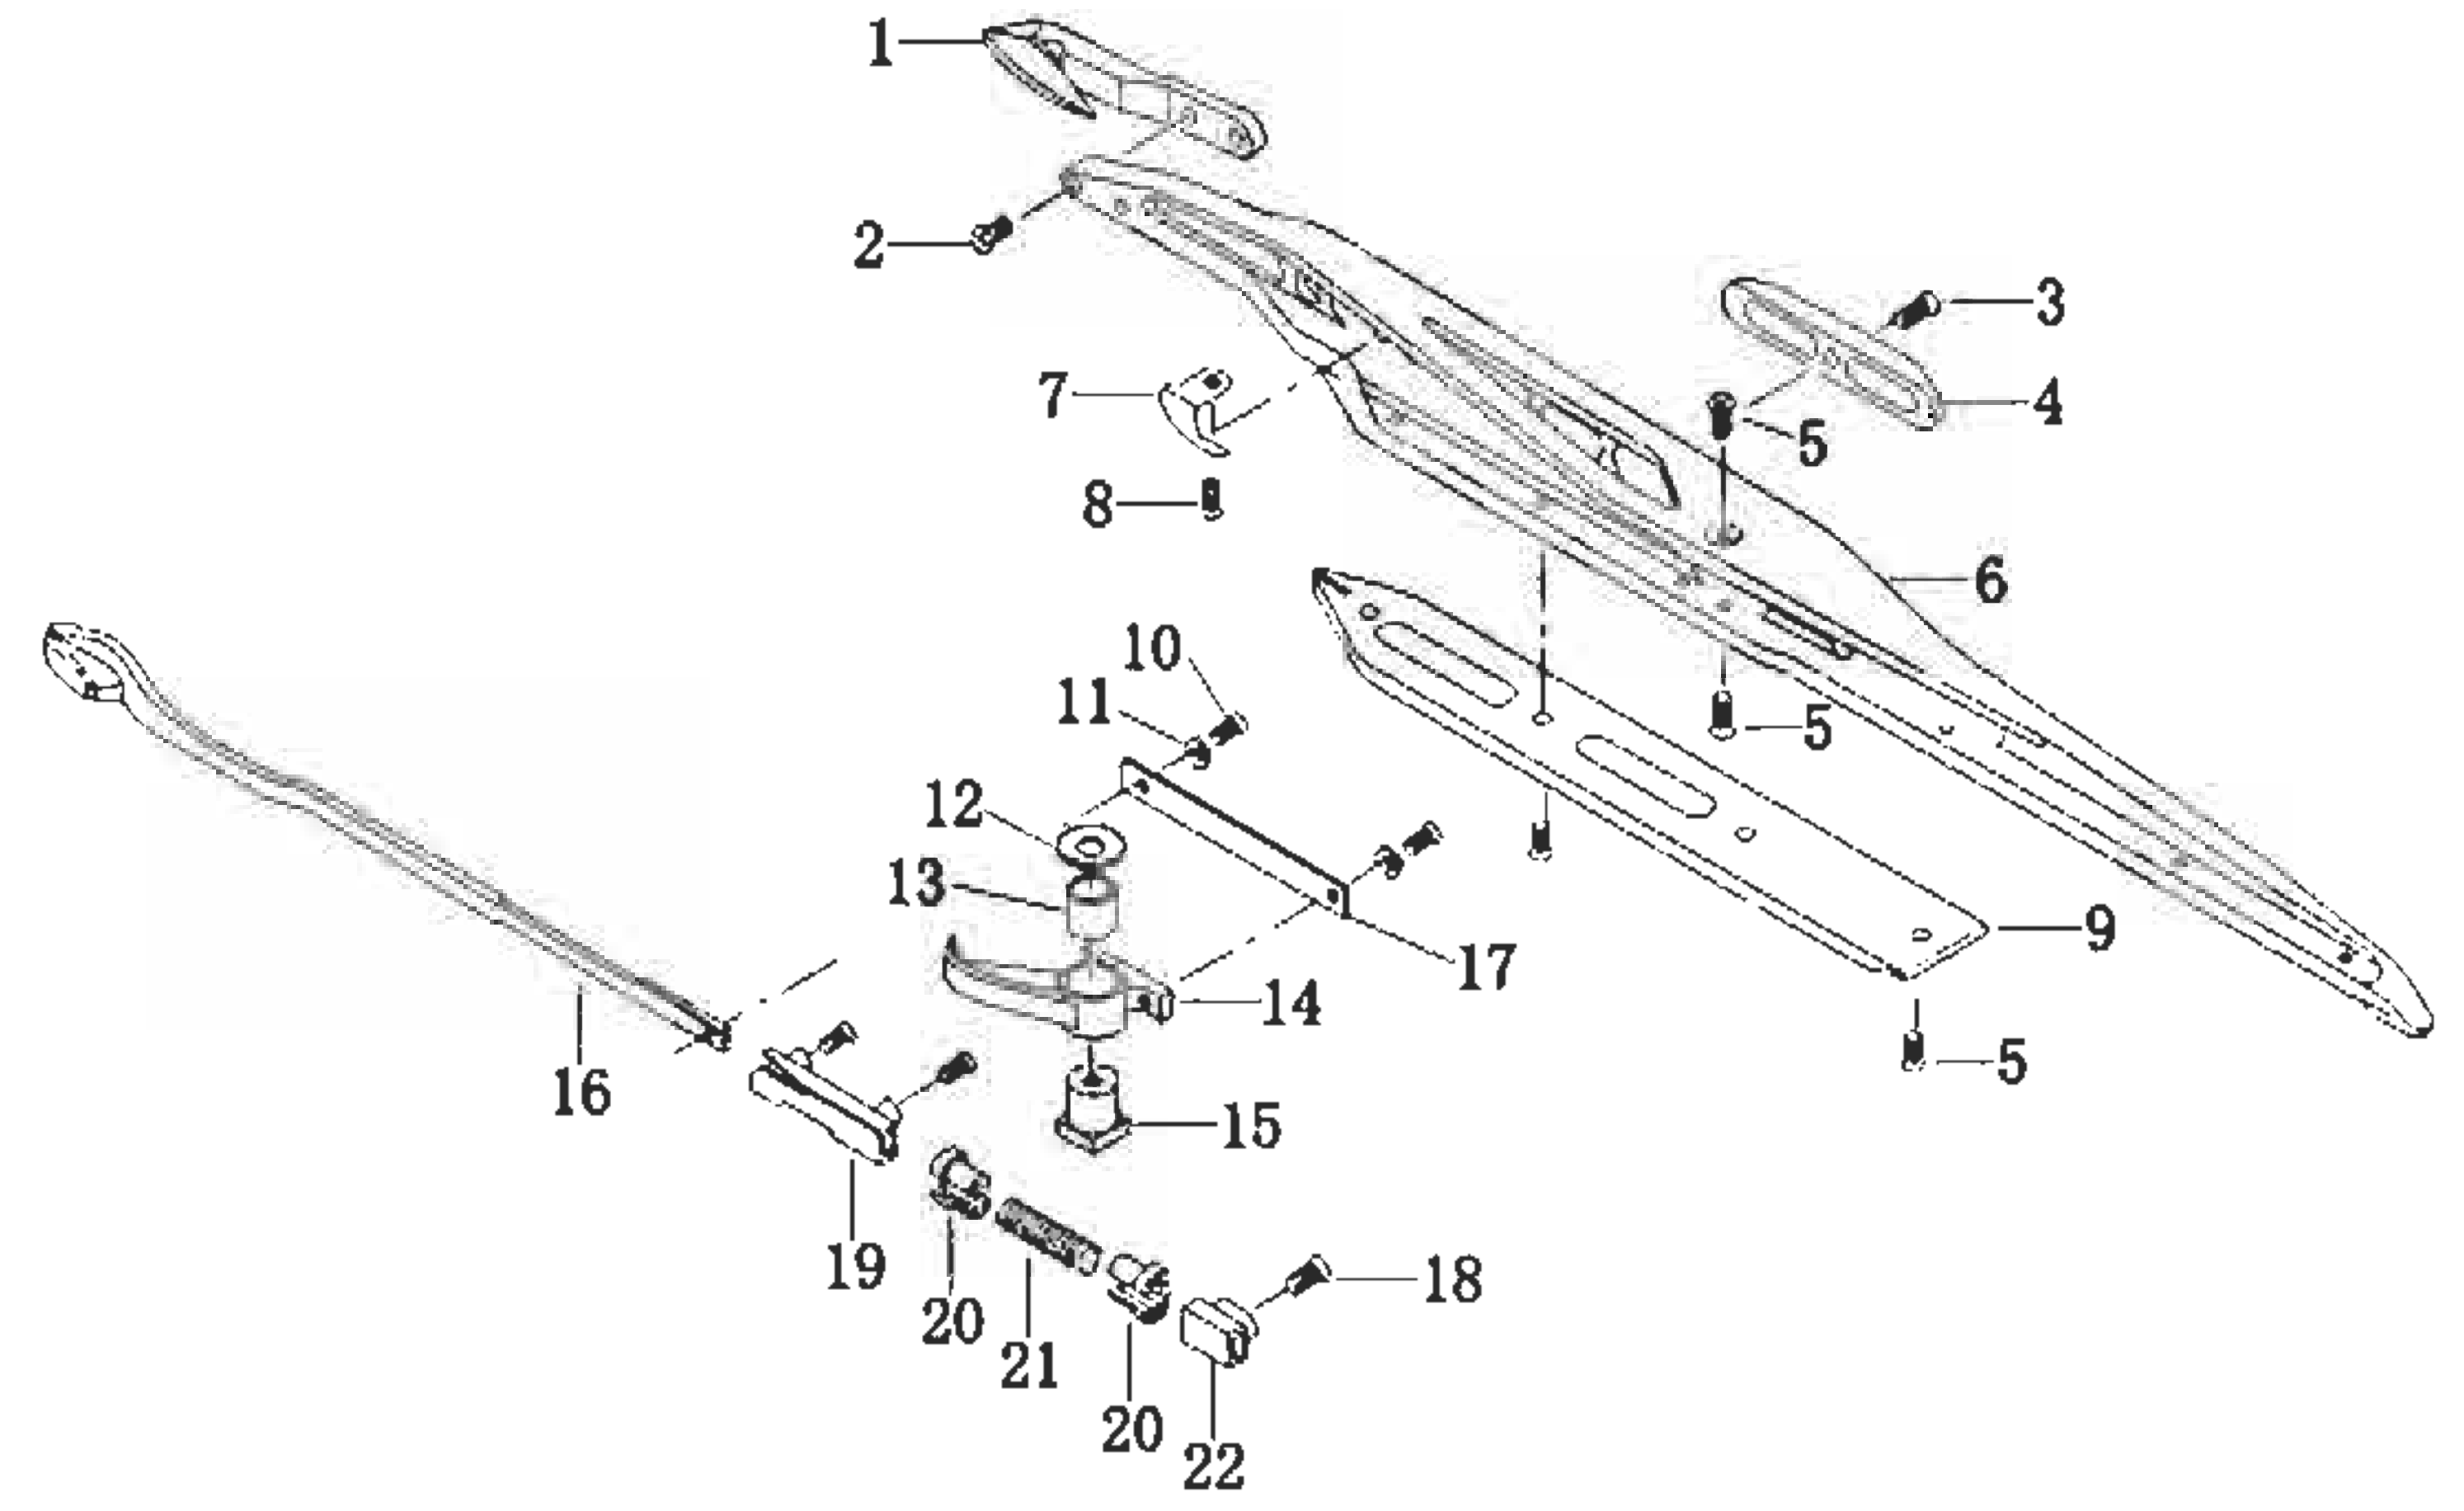

SO 0400202R

POS	TMS No.	Parça Adı	Item Name	Özellikler Explanation	Quantity
1	SO 0401202L	YAY TUTUCU	SPRING BASE	2	1
2	SO 0402202L	YAY	SPRING	2	1
3	SO 0403202L	VİDA	SCREW	2	1
4	SO 0404202L	CONTA	GASKET	2	1
5	SO 0405202L	YAY TUTUCU	SPRING BASE	2	1
6	SO 0406202L	VİDA	SCREW	2	3
7	SO 0407202L	İPLİK TUTUCU PARÇASI	YARN CLAMPING PIECE	2	1
8	SO 0408202L	YAY SOMUNU	SPRING GASKET	2	1
9	SO 0409202L	RAPIER GÖVDESİ	GRIPPER BODY	2	1
10	SO 0410202L	SOL MEKİK FİBERİ	SOLE	2	1
11	SO 0411202L	VİDA	SCREW	2	5
12	SO 0412202L	MEKİK DESTEK SACI	HOLD UP PIECE	2	1
13	SO 0413202L	VİDA	SCREW	2	1
14	SO 0414202L	İPLİK REHBER BAŞLIĞI	YARN GUIDE HEAD	2	1
15	SO 0415202L	CONTA	GASKET	2	1
16	SO 0416202L	DIŞ BURÇ	BUSH (OUTSIDE)	2	1
17	SO 0417202L	İÇ BURÇ	BUSH (INSIDE)	2	1
18	SO 0418202L	MANDAL	LEVER	2	1
19	SO 0419202L	CONTA	GASKET	2	1

POS	TMS No.	Parça Adı	Item Name	Özellikler Explanation	Quantity
1	SO 0401202R	İPLİK TUTUCU PARÇASI	YARN CLAMPING PIECE	2	1
2	SO 0402202R	VİDA	SCREW	2	2
3	SO 0403202R	VİDA	SCREW	2	1
4	SO 0404202R	REHBER PARÇASI	GUIDE PIECE	2	1
5	SO 0405202R	VİDA	SCREW	2	6
6	SO 0406202R	RAPIER GÖVDESİ	GRIPPER BODY	2	1
7	SO 0407202R	İPLİK REHBER PARÇASI	YARN CLAMPING PIECE	2	1
8	SO 0408202R	VİDA	SCREW	2	1
9	SO 0409202R	SAĞ MEKİK FİBERİ	SOLE	2	1
10	SO 0410202R	VİDA	SCREW	2	2
11	SO 0411202R	CONTA	GASKET	2	2
12	SO 0412202R	CONTA	GASKET	2	1
13	SO 0413202R	DIŞ BURÇ	BUSH (OUTSIDE)	2	1
14	SO 0414202R	AÇICI	OPENER	2	1
15	SO 0415202R	İÇ BURÇ	BUSH (INSIDE)	2	1
16	SO 0416202R	MANDAL	LEVER	2	1
17	SO 0417202R	MANDAL BAĞLANTI KARBONU	DRAWSTRING	2	1
18	SO 0418202R	VİDA	SCREW	2	3
19	SO 0419202R	MANDAL KIZAĞI	STOPPER	2	1
20	SO 0420202R	YAY TUTUCU	SPRING BASE	2	2
21	SO 0421202R	YAY	SPRING	2	1
22	SO 0422202R	MANDAL KIZAĞI	STOPPER	2	1