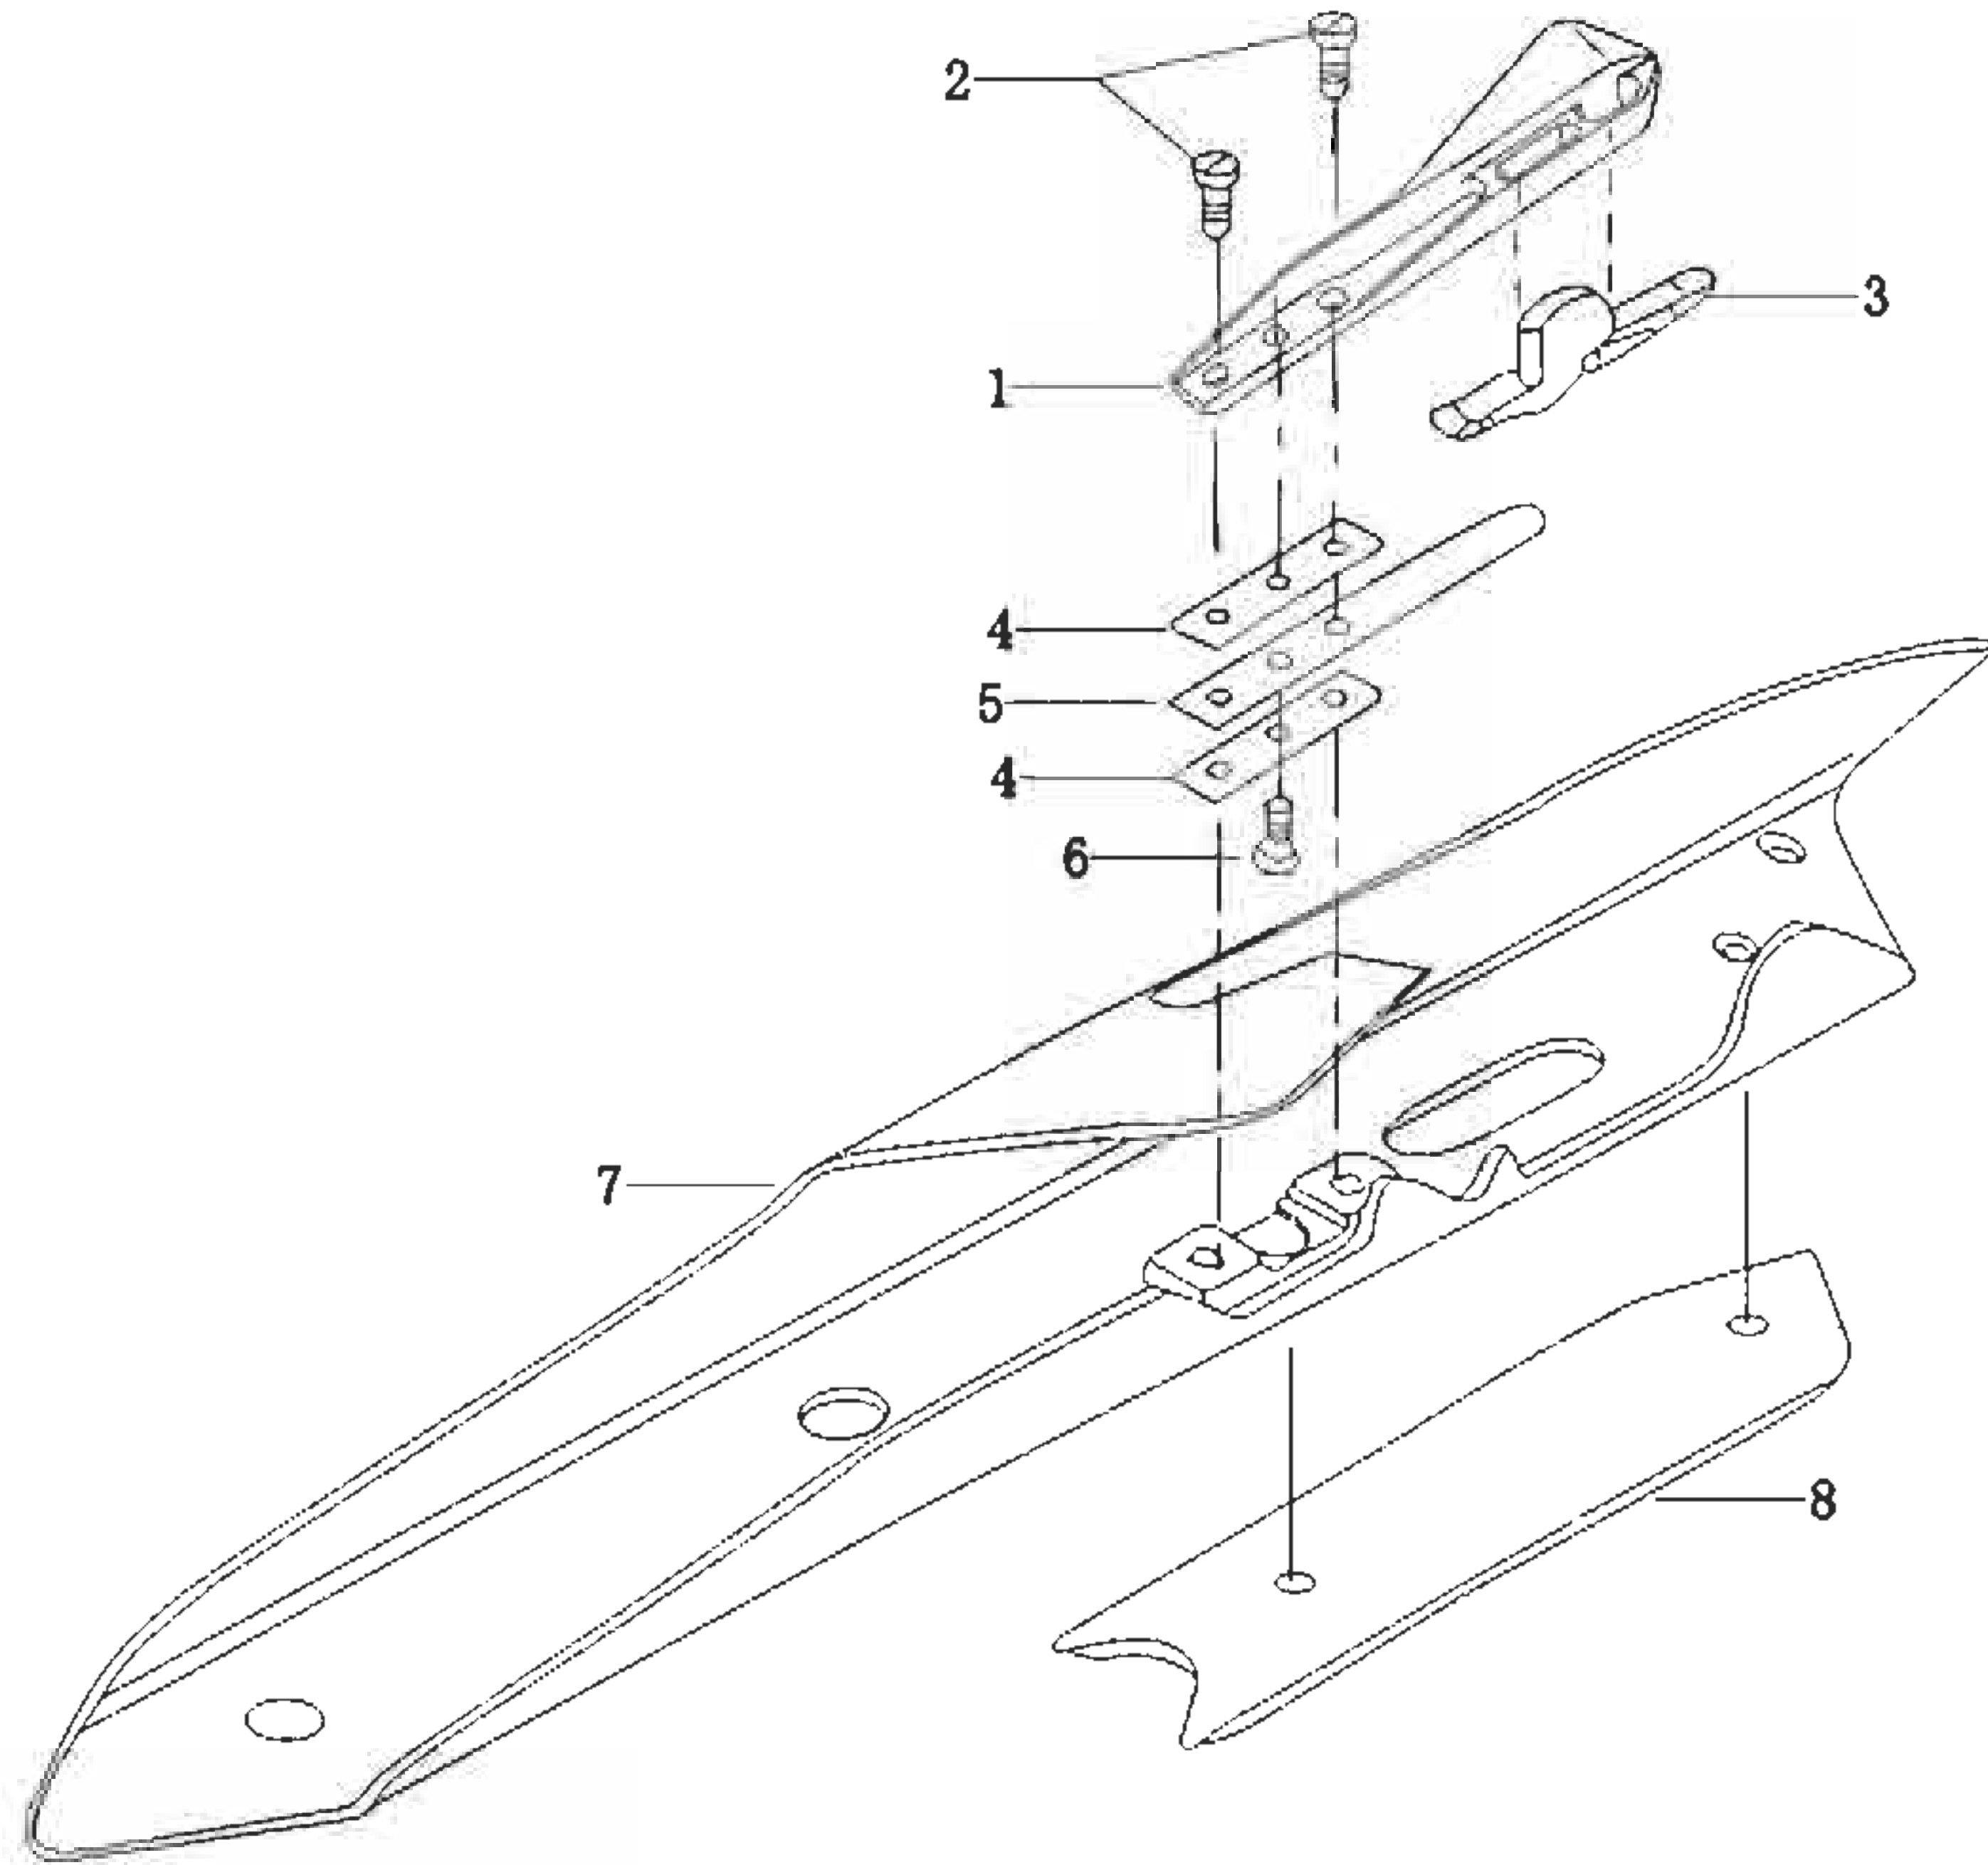

SU 0400308L