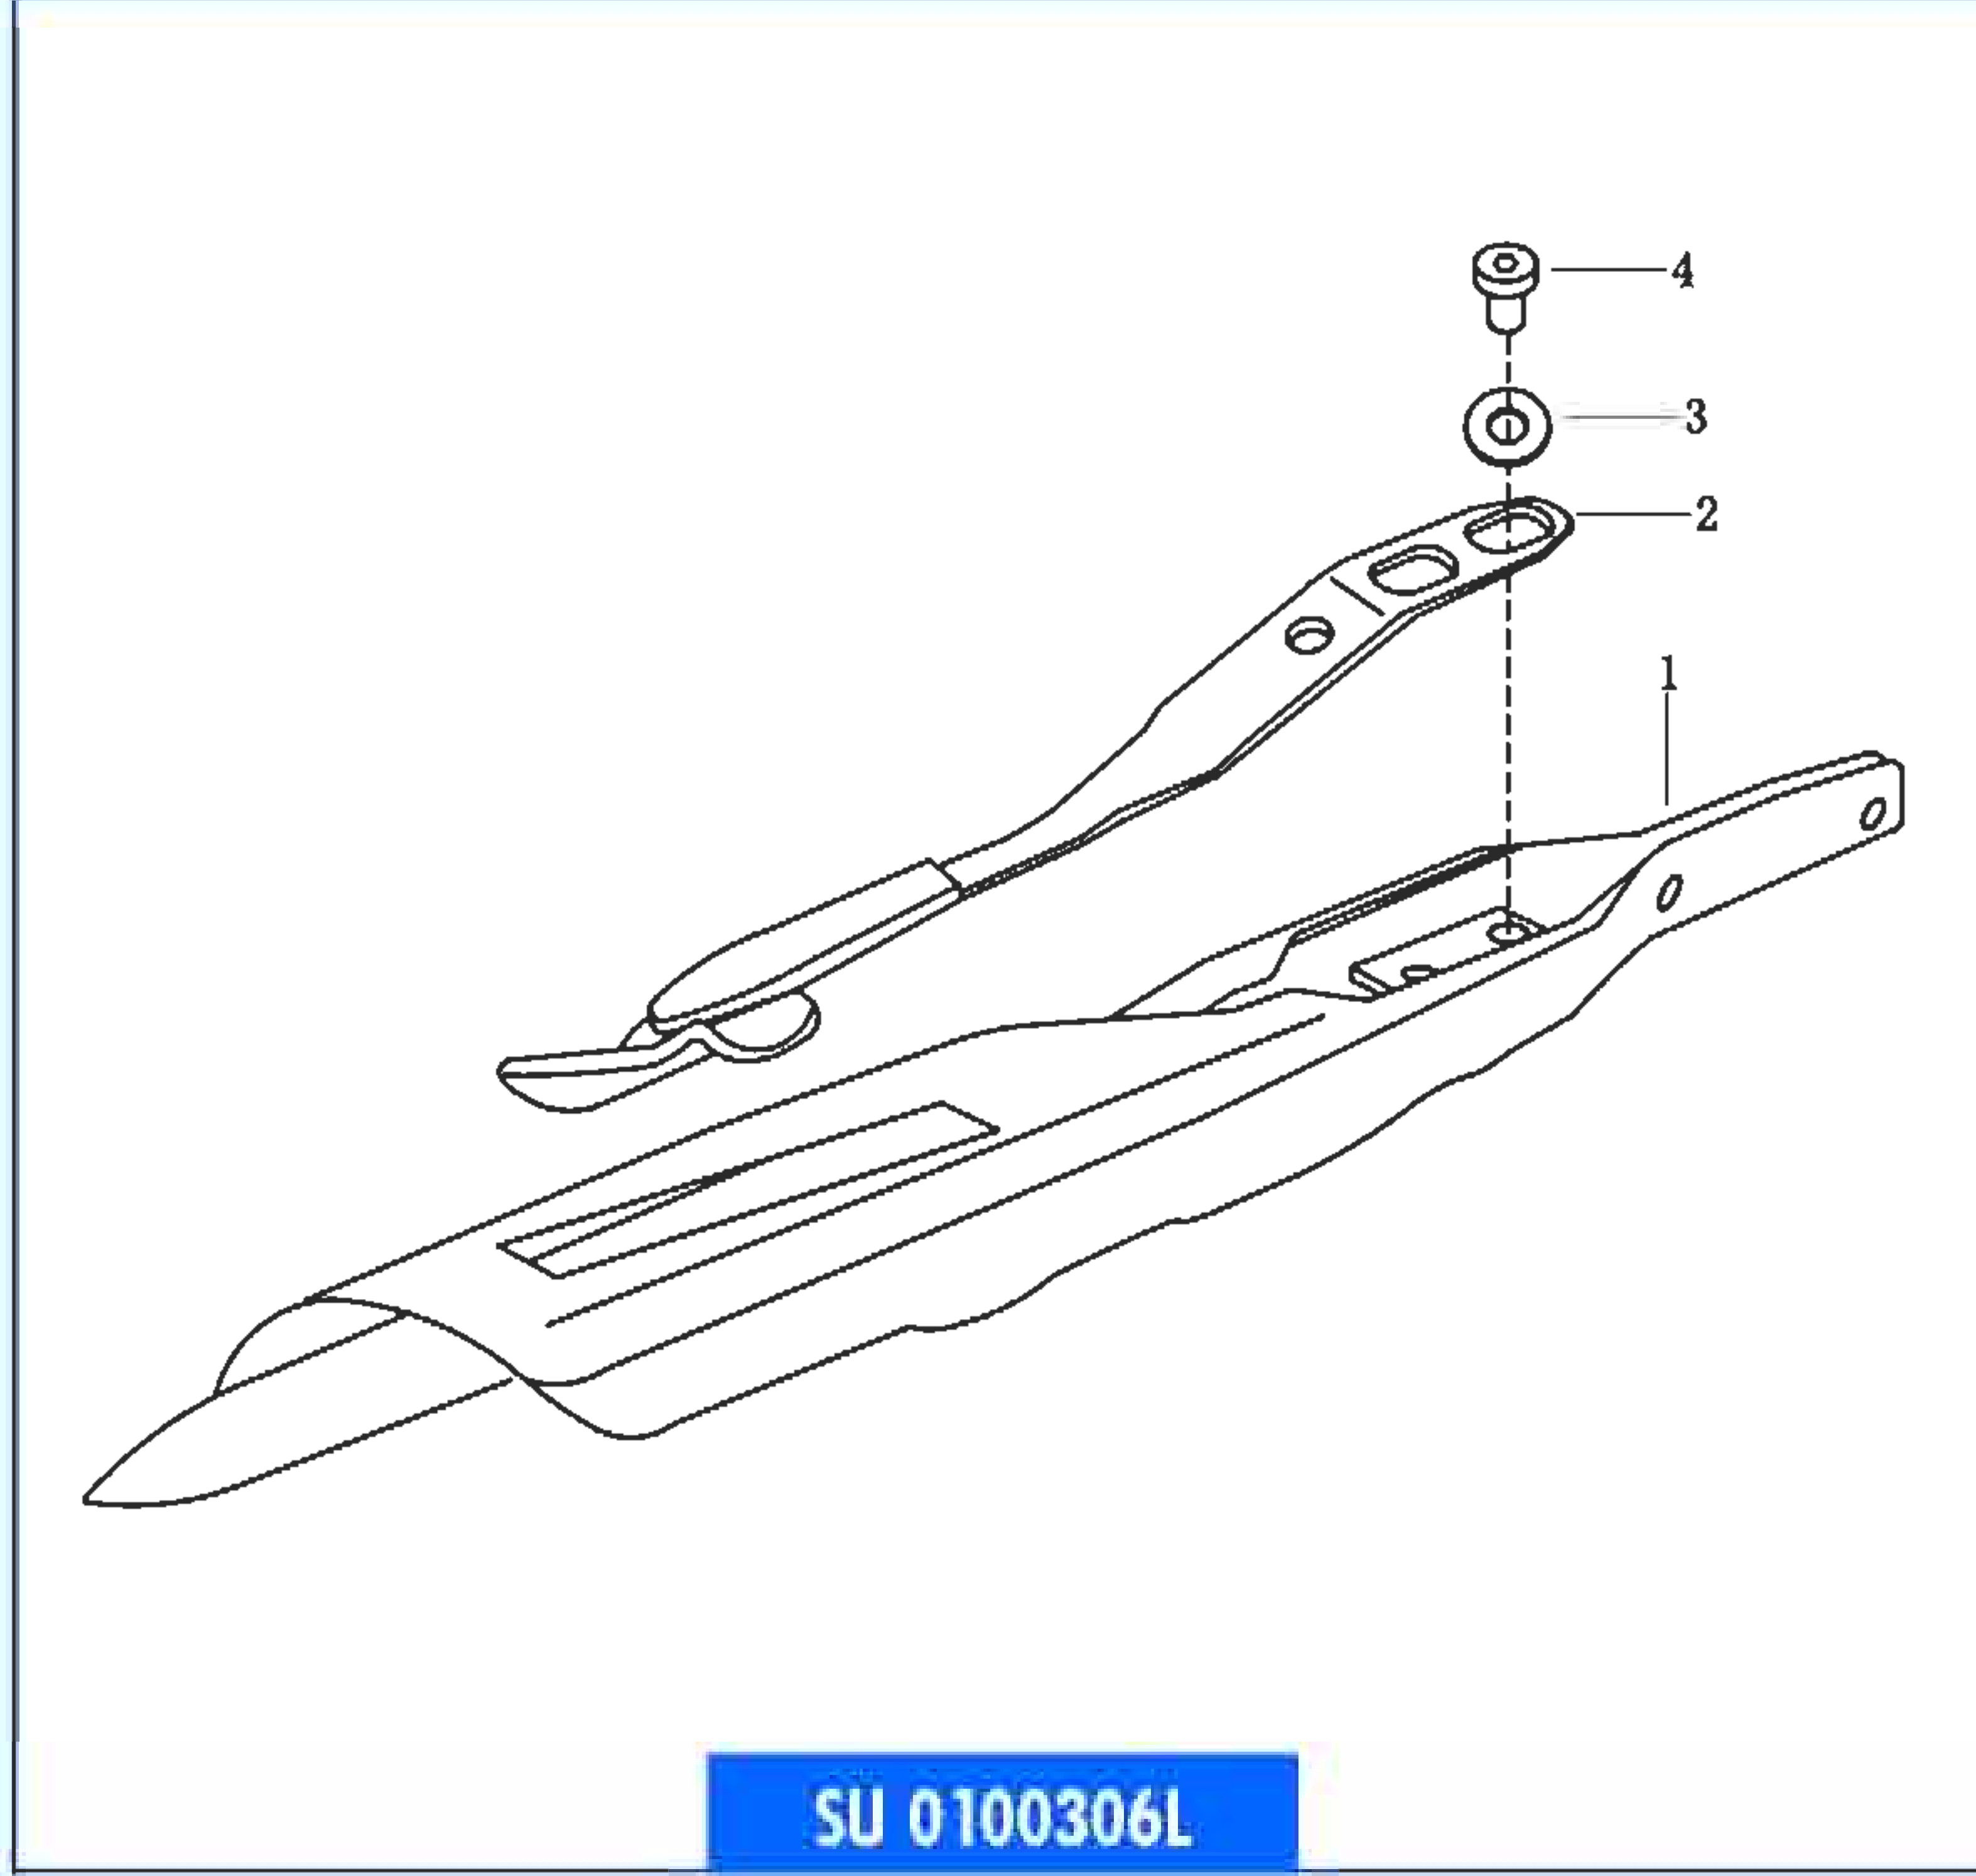

SULZER G6100 - 1

POS	TMS No.	Parça Adı	Item Name	Özellikler Explanation	Quantity
1	SU 0101306L	RAPIER GÖVDESİ	GRIPPER BODY	Black	1
2	SU 0102306L	MANDAL	LEVER	Black	1
3	SU 0103306L	CONTA	GASKET	Black	1
4	SU 0104306L	VİDA	SCREW	Black	1

POS	TMS No.	Parça Adı	Item Name	Özellikler Explanation	Quantity
1	SU 0101306R	ÖZEL VİDA	SPECIAL SCREW	Black	1
2	SU 0102306R	MANDAL	LEVER	Black	1
3	SU 0103306R	VİDA	SCREW	Black	1
4	SU 0104306R	MANDAL YAY ARKA PARÇASI	SPRING BASE (REAR)	Black	1
5	SU 0105306R	YAY	SPRING	Black	1
6	SU 0106306R	MANDAL YAY ÖN PARÇASI	SPRING BASE (FRONT)	Black	1
7	SU 0107306R	AÇICI	OPENER	Black	1
8	SU 0108306R	CONTA	GASKET	Black	1
9	SU 0109306R	DÜZ YAY	PLATE SPRING	Black	1
10	SU 0110306R	RAPIER GÖVDESİ	GRIPPER BODY	Black	1
11	SU 0111306R	VİDA	SCREW	Black	2