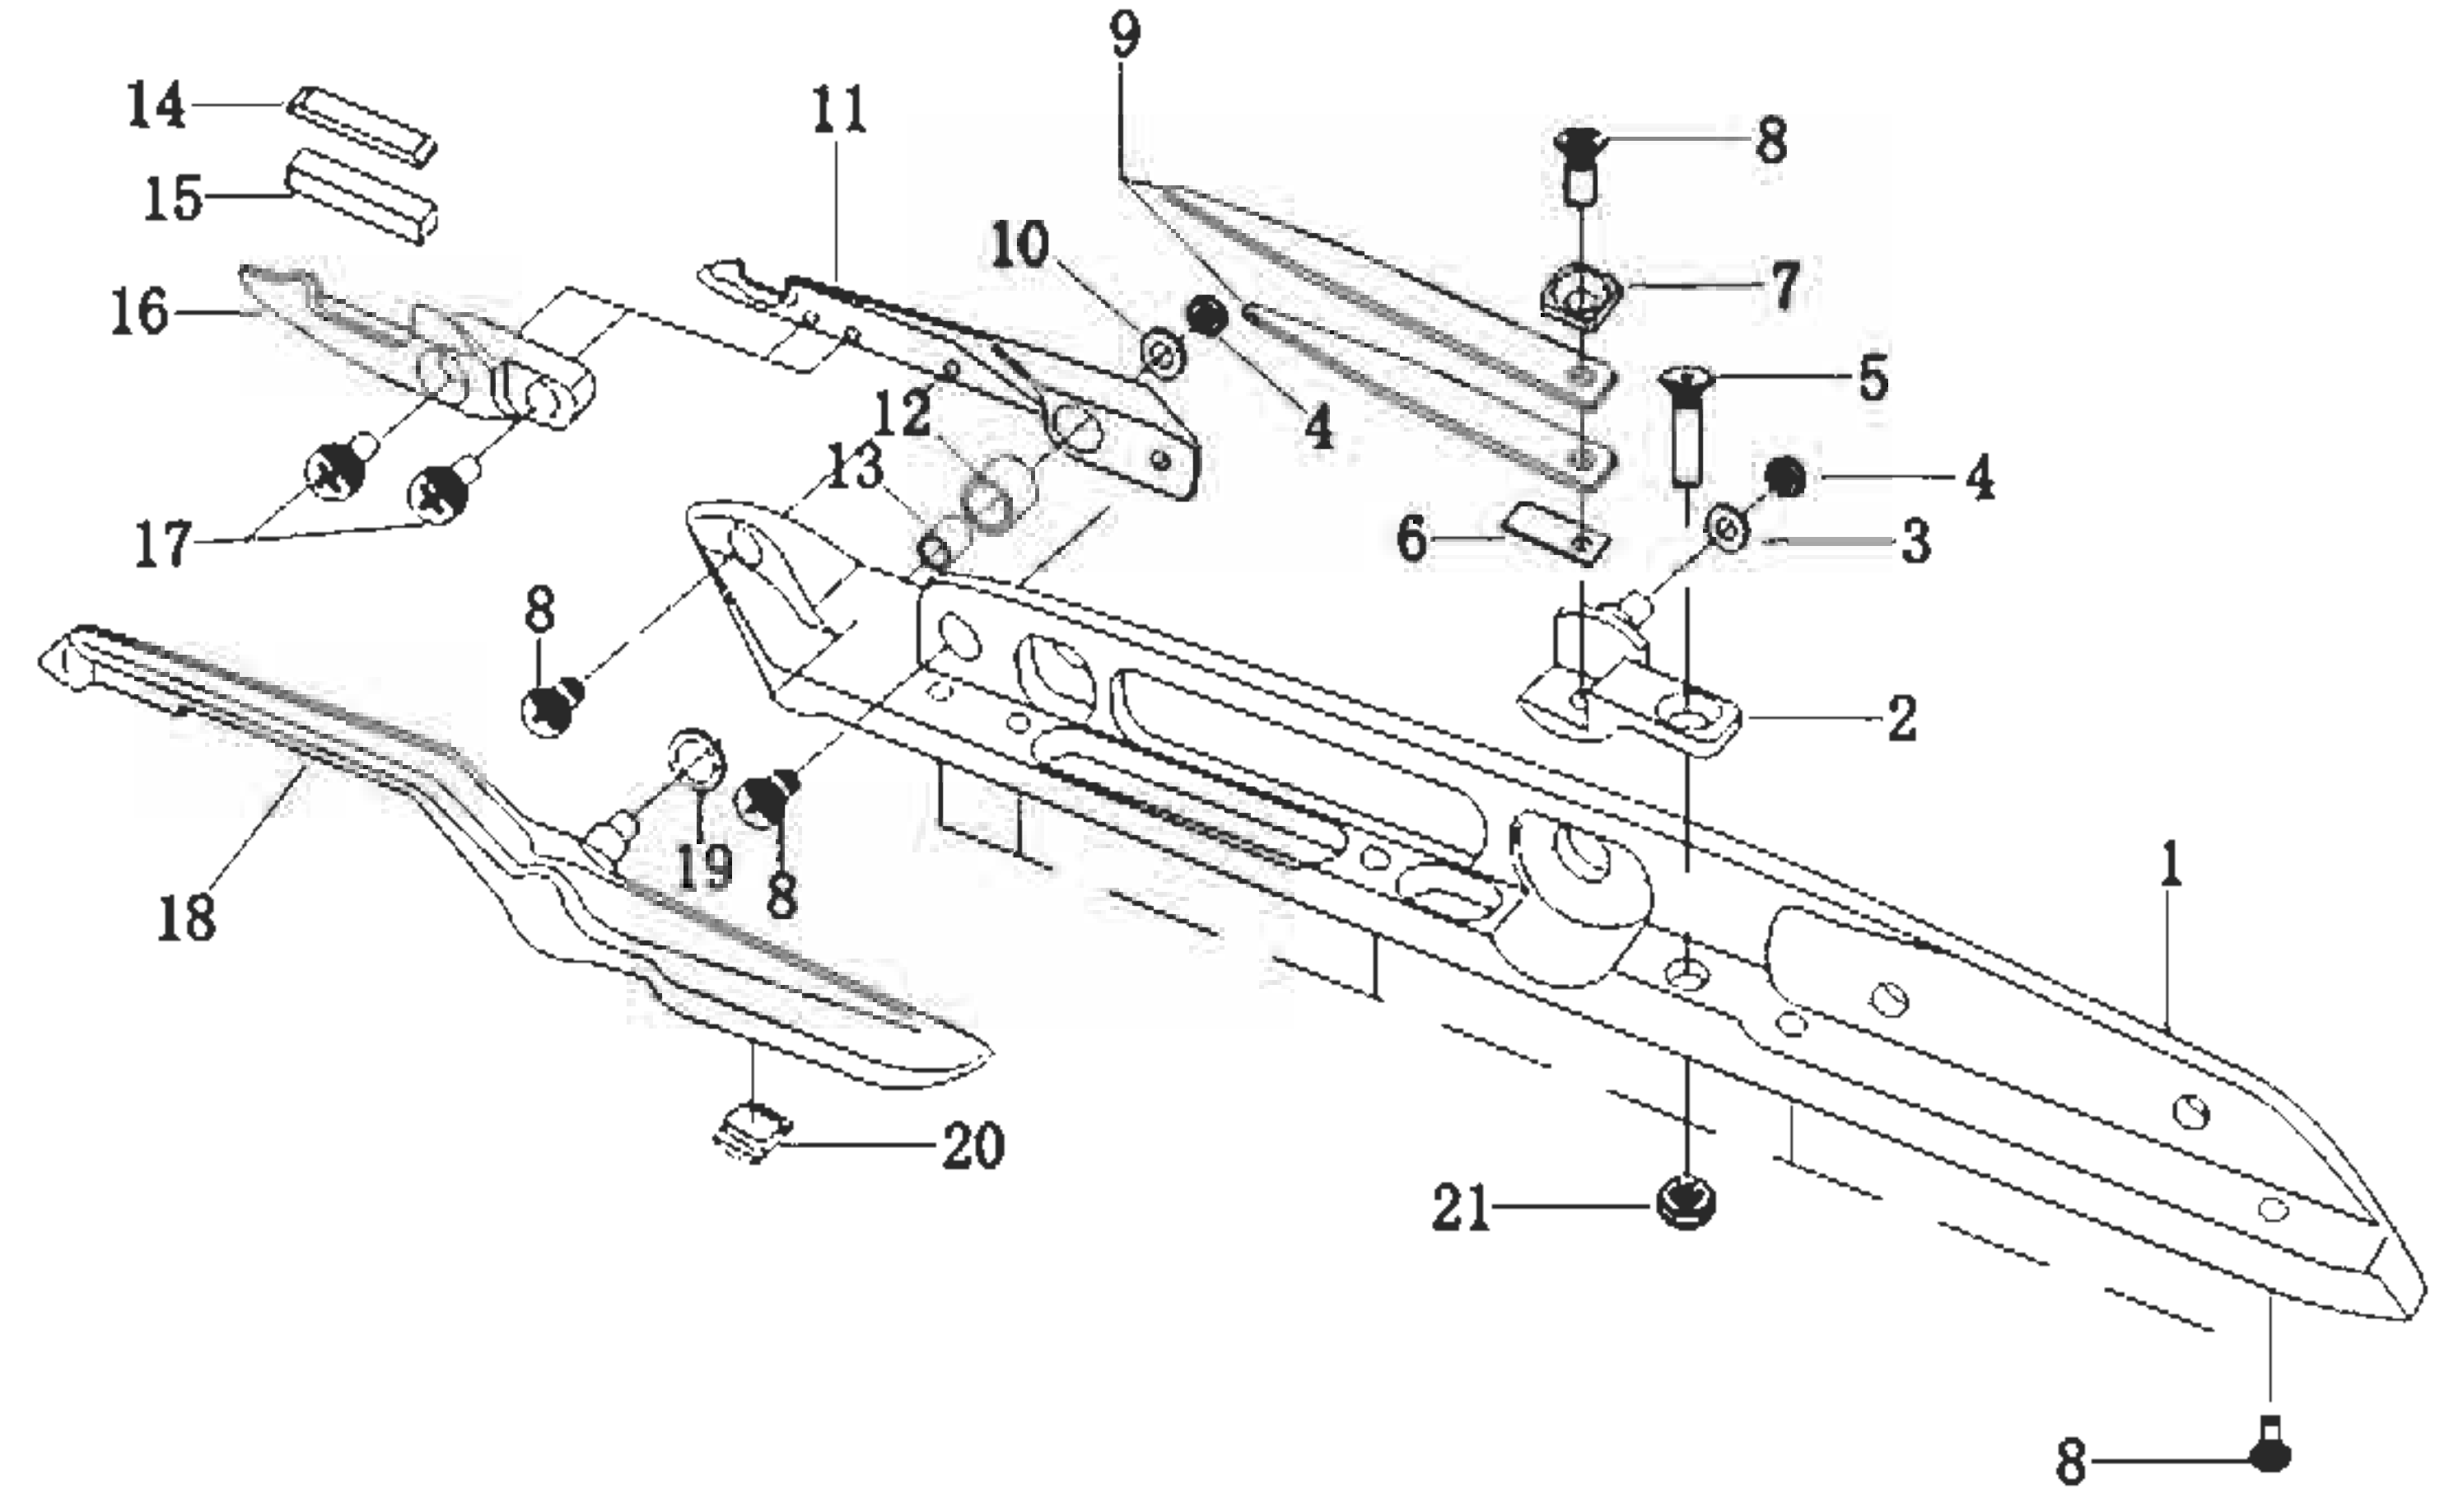

VA 0300704R

POS	TMS No.	Parça Adı	Item Name	Özellikler Explanation	Quantity
1	VA 0301704L	DÜZ YAY YATAĞI	PLATE SPRING BASE	-	1
2	VA 0302704L	VİDA	SCREW	-	1
3	VA 0303704L	CONTA	GASKET	-	1
4	VA 0304704L	DÜZ YAY	PLATE SPRING	-	2
5	VA 0305704L	VİDA	SCREW	-	8
6	VA 0306704L	CONTA	GASKET	-	1
7	VA 0307704L	PUL	LOCKWASHER	-	1
8	VA 0308704L	SOMUN	NUT	-	1
9	VA 0309704L	RAPIER GÖVDESİ	GRIPPER BODY	-	1
10	VA 0310704L	İÇ BURÇ	BUSH (INSIDE)	-	1
11	VA 0311704L	DIŞ BURÇ	BUSH (OUTSIDE)	-	1
12	VA 0312704L	İPLİK TUTUCU GÖVDESİ	YARN CLAMP BASE	-	1
13	VA 0313704L	MANDAL YAYI	SHEET	-	1
14	VA 0314704L	VİDA	SCREW	-	1
15	VA 0315704L	İPLİK TUTUCU PARÇASI	YARN CLAMPING PIECE	-	1
16	VA 0316704L	YAY SOMUNU	SPRING GASKET	-	1
17	VA 0317704L	İPLİK TUTUCU	YARN CLAMP	-	1
18	VA 0318704L	VİDA	SCREW	-	1
19	VA 0319704L	MANDAL	LEVER	-	1
20	VA 0320704L	MANDAL KIZAĞI	STOPPER	-	1
21	VA 0321704L	CONTA	GASKET	-	1
22	VA 0322704L	KİLİT SOMUNU	LOCKNUT	-	1

POS	TMS No.	Parça Adı	Item Name	Özellikler Explanation	Quantity
1	VA 0301704R	RAPIER GÖVDESİ	GRIPPER BODY	-	1
2	VA 0302704R	DÜZ YAY SET YATAĞI	SPRING SET	-	1
3	VA 0303704R	PUL	LOCKWASHER	-	1
4	VA 0304704R	SOMUN	NUT	-	2
5	VA 0305704R	VİDA	SCREW	-	1
6	VA 0306704R	CONTA	GASKET	-	1
7	VA 0307704R	CONTA	GASKET	-	1
8	VA 0308704R	VİDA	SCREW	-	8
9	VA 0309704R	DÜZ YAY	PLATE SPRING	-	2
10	VA 0310704R	CONTA	GASKET	-	1
11	VA 0311704R	İPLİK TUTUCU GÖVDESİ	YARN CLAMP BASE	-	1
12	VA 0312704R	DIŞ BURÇ	BUSH (OUTSIDE)	-	1
13	VA 0313704R	İÇ BURÇ	BUSH (INSIDE)	-	1
14	VA 0314704R	İPLİK TUTUCU PARÇASI	YARN CLAMPING PIECE	-	1
15	VA 0315704R	YAY SOMUNU	SPRING GASKET	-	1
16	VA 0316704R	İPLİK TUTUCU	YARN CLAMP	-	1
17	VA 0317704R	VİDA	SCREW	-	2
18	VA 0318704R	MANDAL	LEVER	-	1
19	VA 0319704R	PUL	LOCKWASHER	-	1
20	VA 0320704R	MANDAL KIZAĞI	STOPPER	-	1
21	VA 0321704R	KİLİT SOMUNU	LOCKNUT	-	1