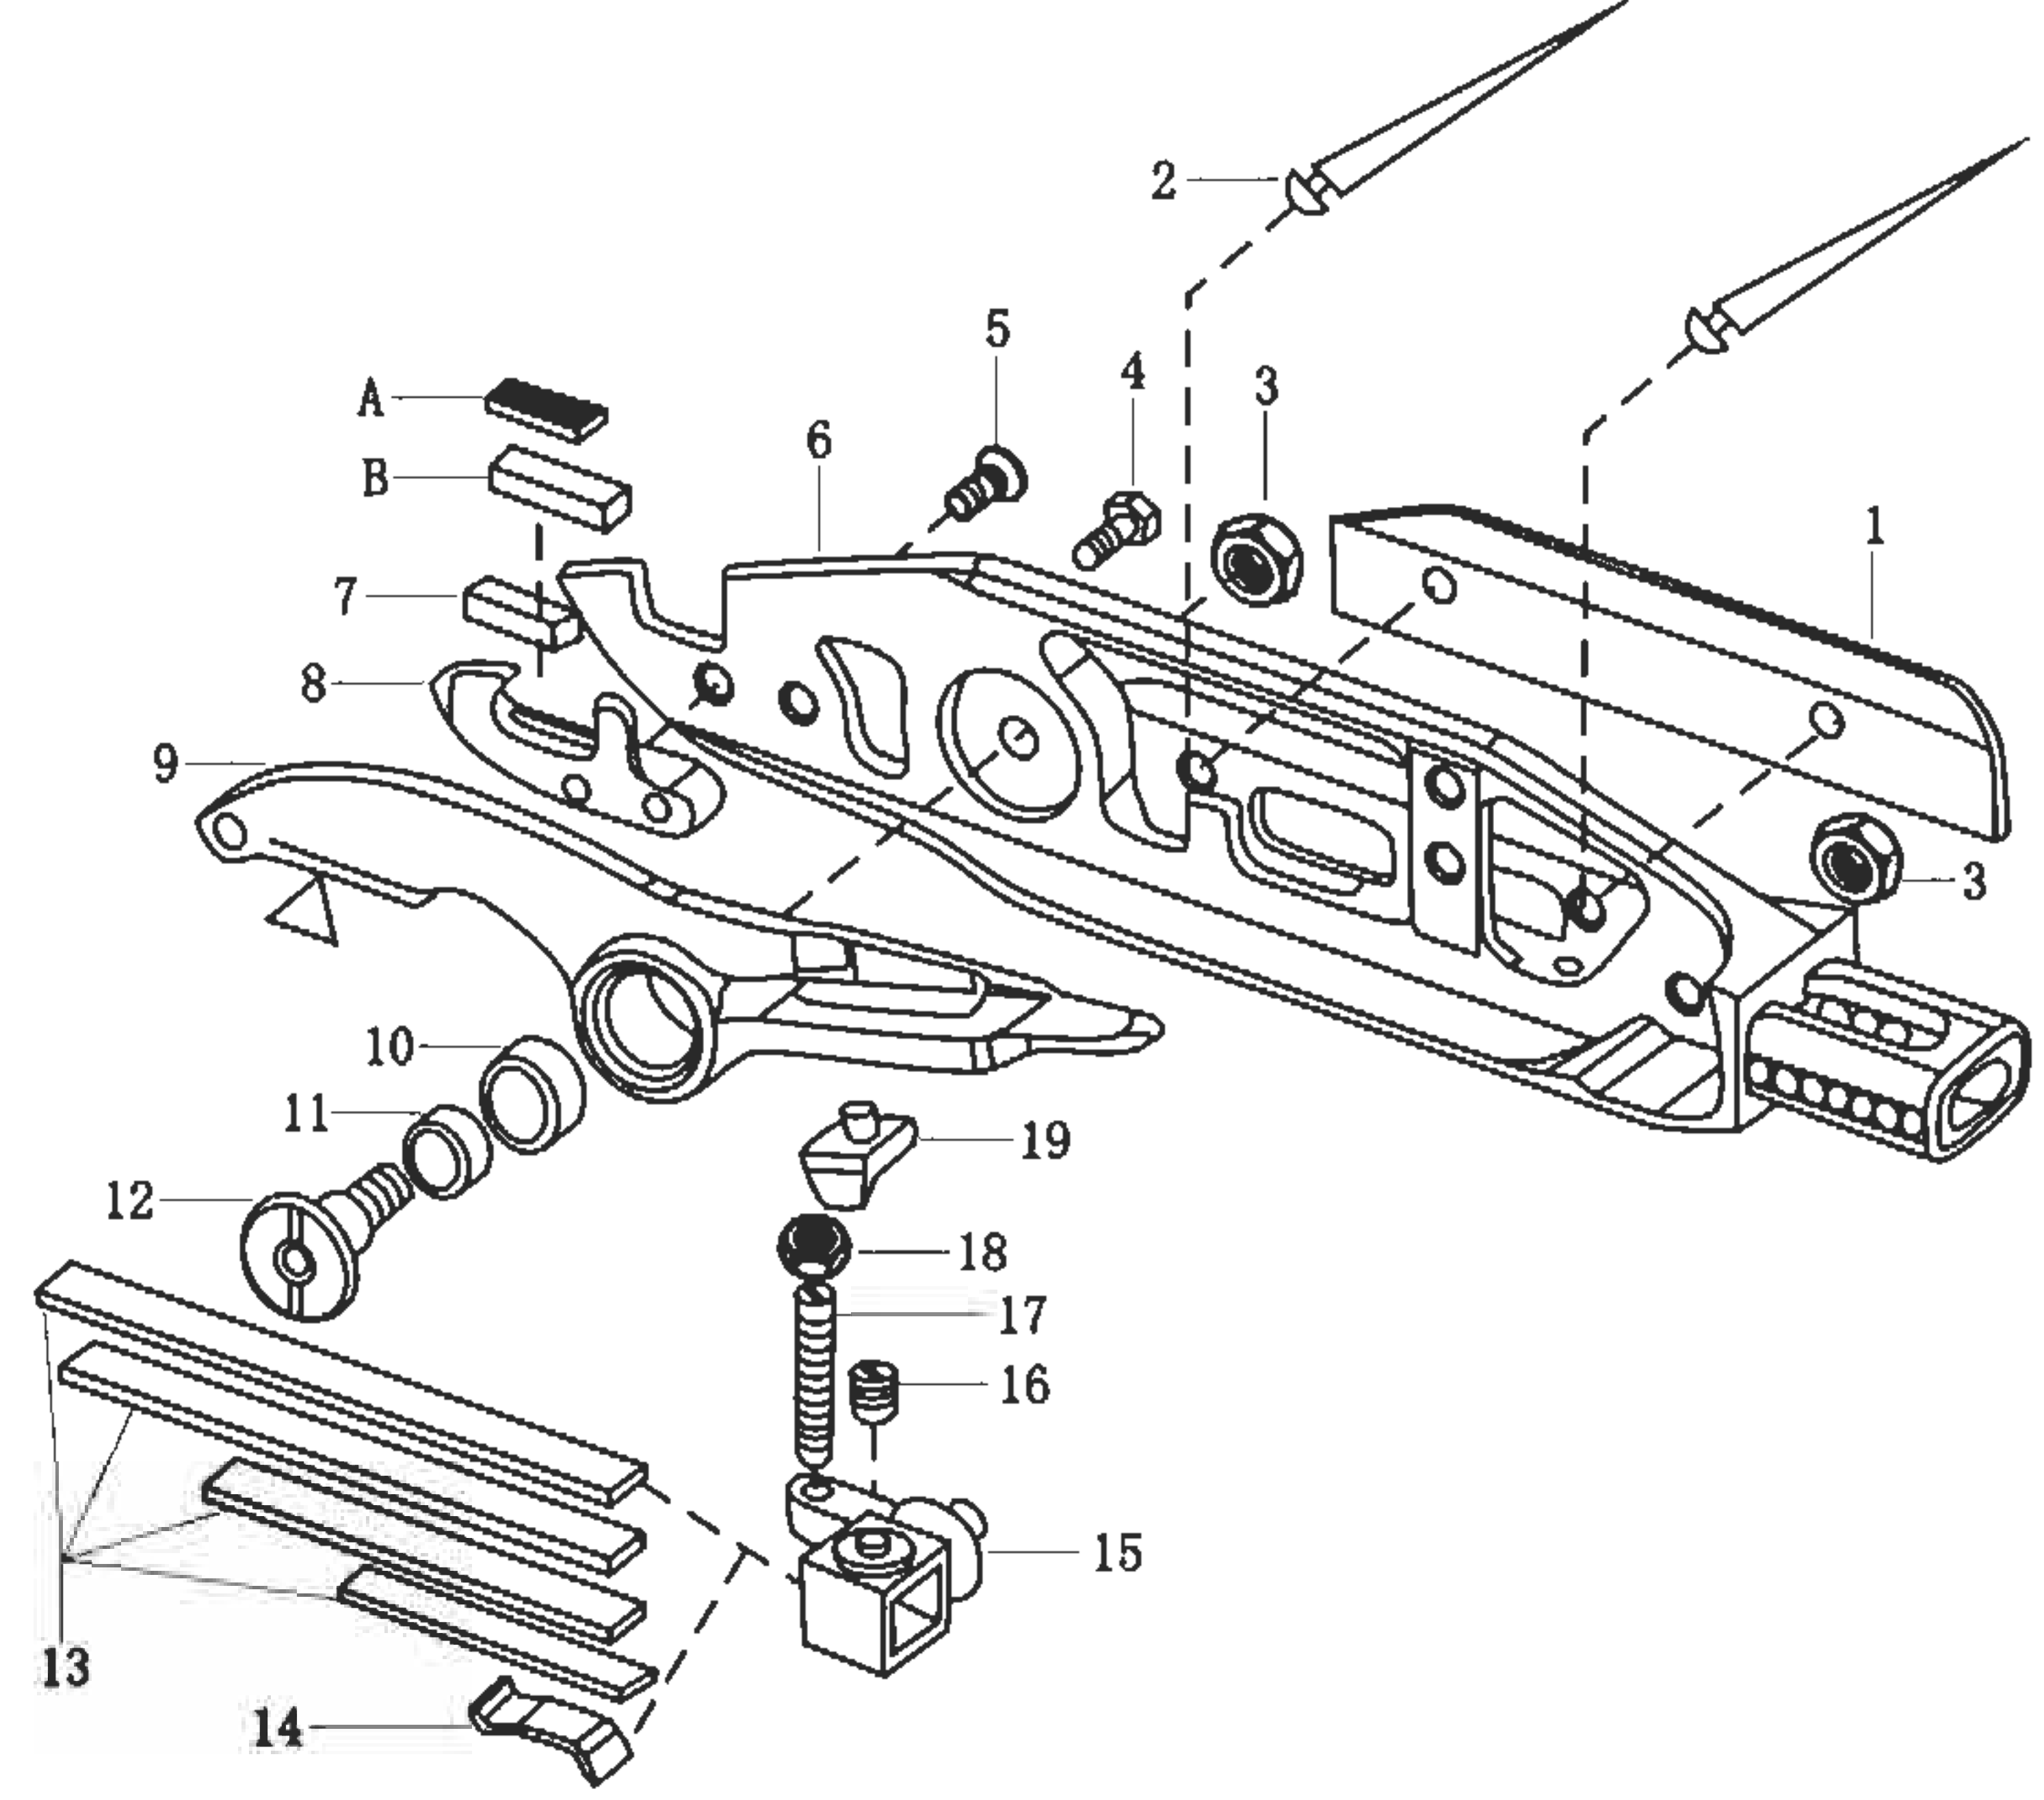

DO 0200701R(Q)

POS	TMS No.	Parça Adı	Item Name	Özellikler Explanation	Quantity
1	DO 0201701L(Q)	REHBER PARÇASI	GUIDE PIECE	Light	1
2	DO 0202701L(Q)	PLASTİK PİM	PLASTIC PIN	Light	2
3	DO 0203701L(Q)	VİDA	SCREW	Light	1
4	DO 0204701L(Q)	SOMUN	NUT	Light	2
5	DO 0205701L(Q)	SOMUN	NUT	Light	2
6	DO 0206701L(Q)	MANDAL GERGİ PARÇASI	ADJUSTER	Light	1
7	DO 0207701L(Q)	VİDA	SCREW	Light	2
8	DO 0208701L(Q)	MEKİK GÖVDESİ (AĞIR, HAFİF)	GRIPPER BODY (HEAVY, LIGHT)	Light	1
A	DO 0209701L(Q)	KANALLI İPLİK TUTUCU	YARN CLAMPING PIECE (GROOVE)	Light	1
B	DO 0210701L(Q)	DÜZ İPLİK TUTUCU	YARN CLAMPING PIECE (FLAT)	Light	1
9	DO 0211701L(Q)	YAY SOMUNU	SPRING GASKET	Light	1
10	DO 0212701L(Q)	İPLİK TUTUCU	YARN CLAMP	Light	1
11	DO 0213701L(Q)	MANDAL YAYI	SHEET	Light	1
12	DO 0214701L(Q)	MANDAL	LEVER	Light	1
13	DO 0215701L(Q)	DIŞ BURÇ	BUSH (OUTSIDE)	Light	1
14	DO 0216701L(Q)	İÇ BURÇ	BUSH (INSIDE)	Light	1
15	DO 0217701L(Q)	ÖZEL VİDA	SPECIAL SCREW	Light	1
16	DO 0218701L(Q)	MANDAL KIZAĞI	STOPPER	Light	1
17	DO 0219701L(Q)	VİDA	SCREW	Light	2
18	DO 0220701L(Q)	DÜZ YAY	PLATE SPRING	Light	4
19	DO 0221701L(Q)	YAY TUTUCU	SPRING BASE	Light	1
20	DO 0222701L(Q)	VİDA	SCREW	Light	1
21	DO 0223701L(Q)	CONTA	GASKET	Light	1

POS	TMS No.	Parça Adı	Item Name	Özellikler Explanation	Quantity
1	DO 0201701R(Q)	REHBER PARÇASI	GUIDE PIECE	Light	1
2	DO 0202701R(Q)	PLASTİK PİM	PLASTIC PIN	Light	1
3	DO 0203701R(Q)	SOMUN	NUT	Light	2
4	DO 0204701R(Q)	VİDA	SCREW	Light	1
5	DO 0205701R(Q)	VİDA	SCREW	Light	1
6	DO 0206701R(Q)	MEKİK GÖVDESİ (AĞIR, HAFİF)	GRIPPER BODY (HEAVY, LIGHT)	Light	1
A	DO 0207701R(Q)	KANALLI İPLİK TUTUCU	YARN CLAMPING PIECE (GROOVE)	Light	1
B	DO 0208701R(Q)	DÜZ İPLİK TUTUCU	YARN CLAMPING PIECE (FLAT)	Light	1
7	DO 0209701R(Q)	YAY SOMUNU	SPRING GASKET	Light	1
8	DO 0210701R(Q)	İPLİK TUTUCU	YARN CLAMP	Light	1
9	DO 0211701R(Q)	MANDAL (DÜZ, KANALLI)	LEVER (FLAT, GROOVE)	Light	1
10	DO 0212701R(Q)	DIŞ BURÇ	BUSH (OUTSIDE)	Light	1
11	DO 0213701R(Q)	İÇ BURÇ	BUSH (INSIDE)	Light	1
12	DO 0214701R(Q)	ÖZEL VİDA	SPECIAL SCREW	Light	1
13	DO 0215701R(Q)	DÜZ YAY	PLATE SPRING	Light	4
14	DO 0216701R(Q)	CONTA	GASKET	Light	1
15	DO 0217701R(Q)	MANDAL GERGİ PARÇASI	ADJUSTER	Light	1
16	DO 0218701R(Q)	VİDA	SCREW	Light	1
17	DO 0219701R(Q)	VİDA	SCREW	Light	1
18	DO 0220701R(Q)	SOMUN	NUT	Light	1
19	DO 0221701R(Q)	MANDAL KIZAĞI	STOPPER	Light	1