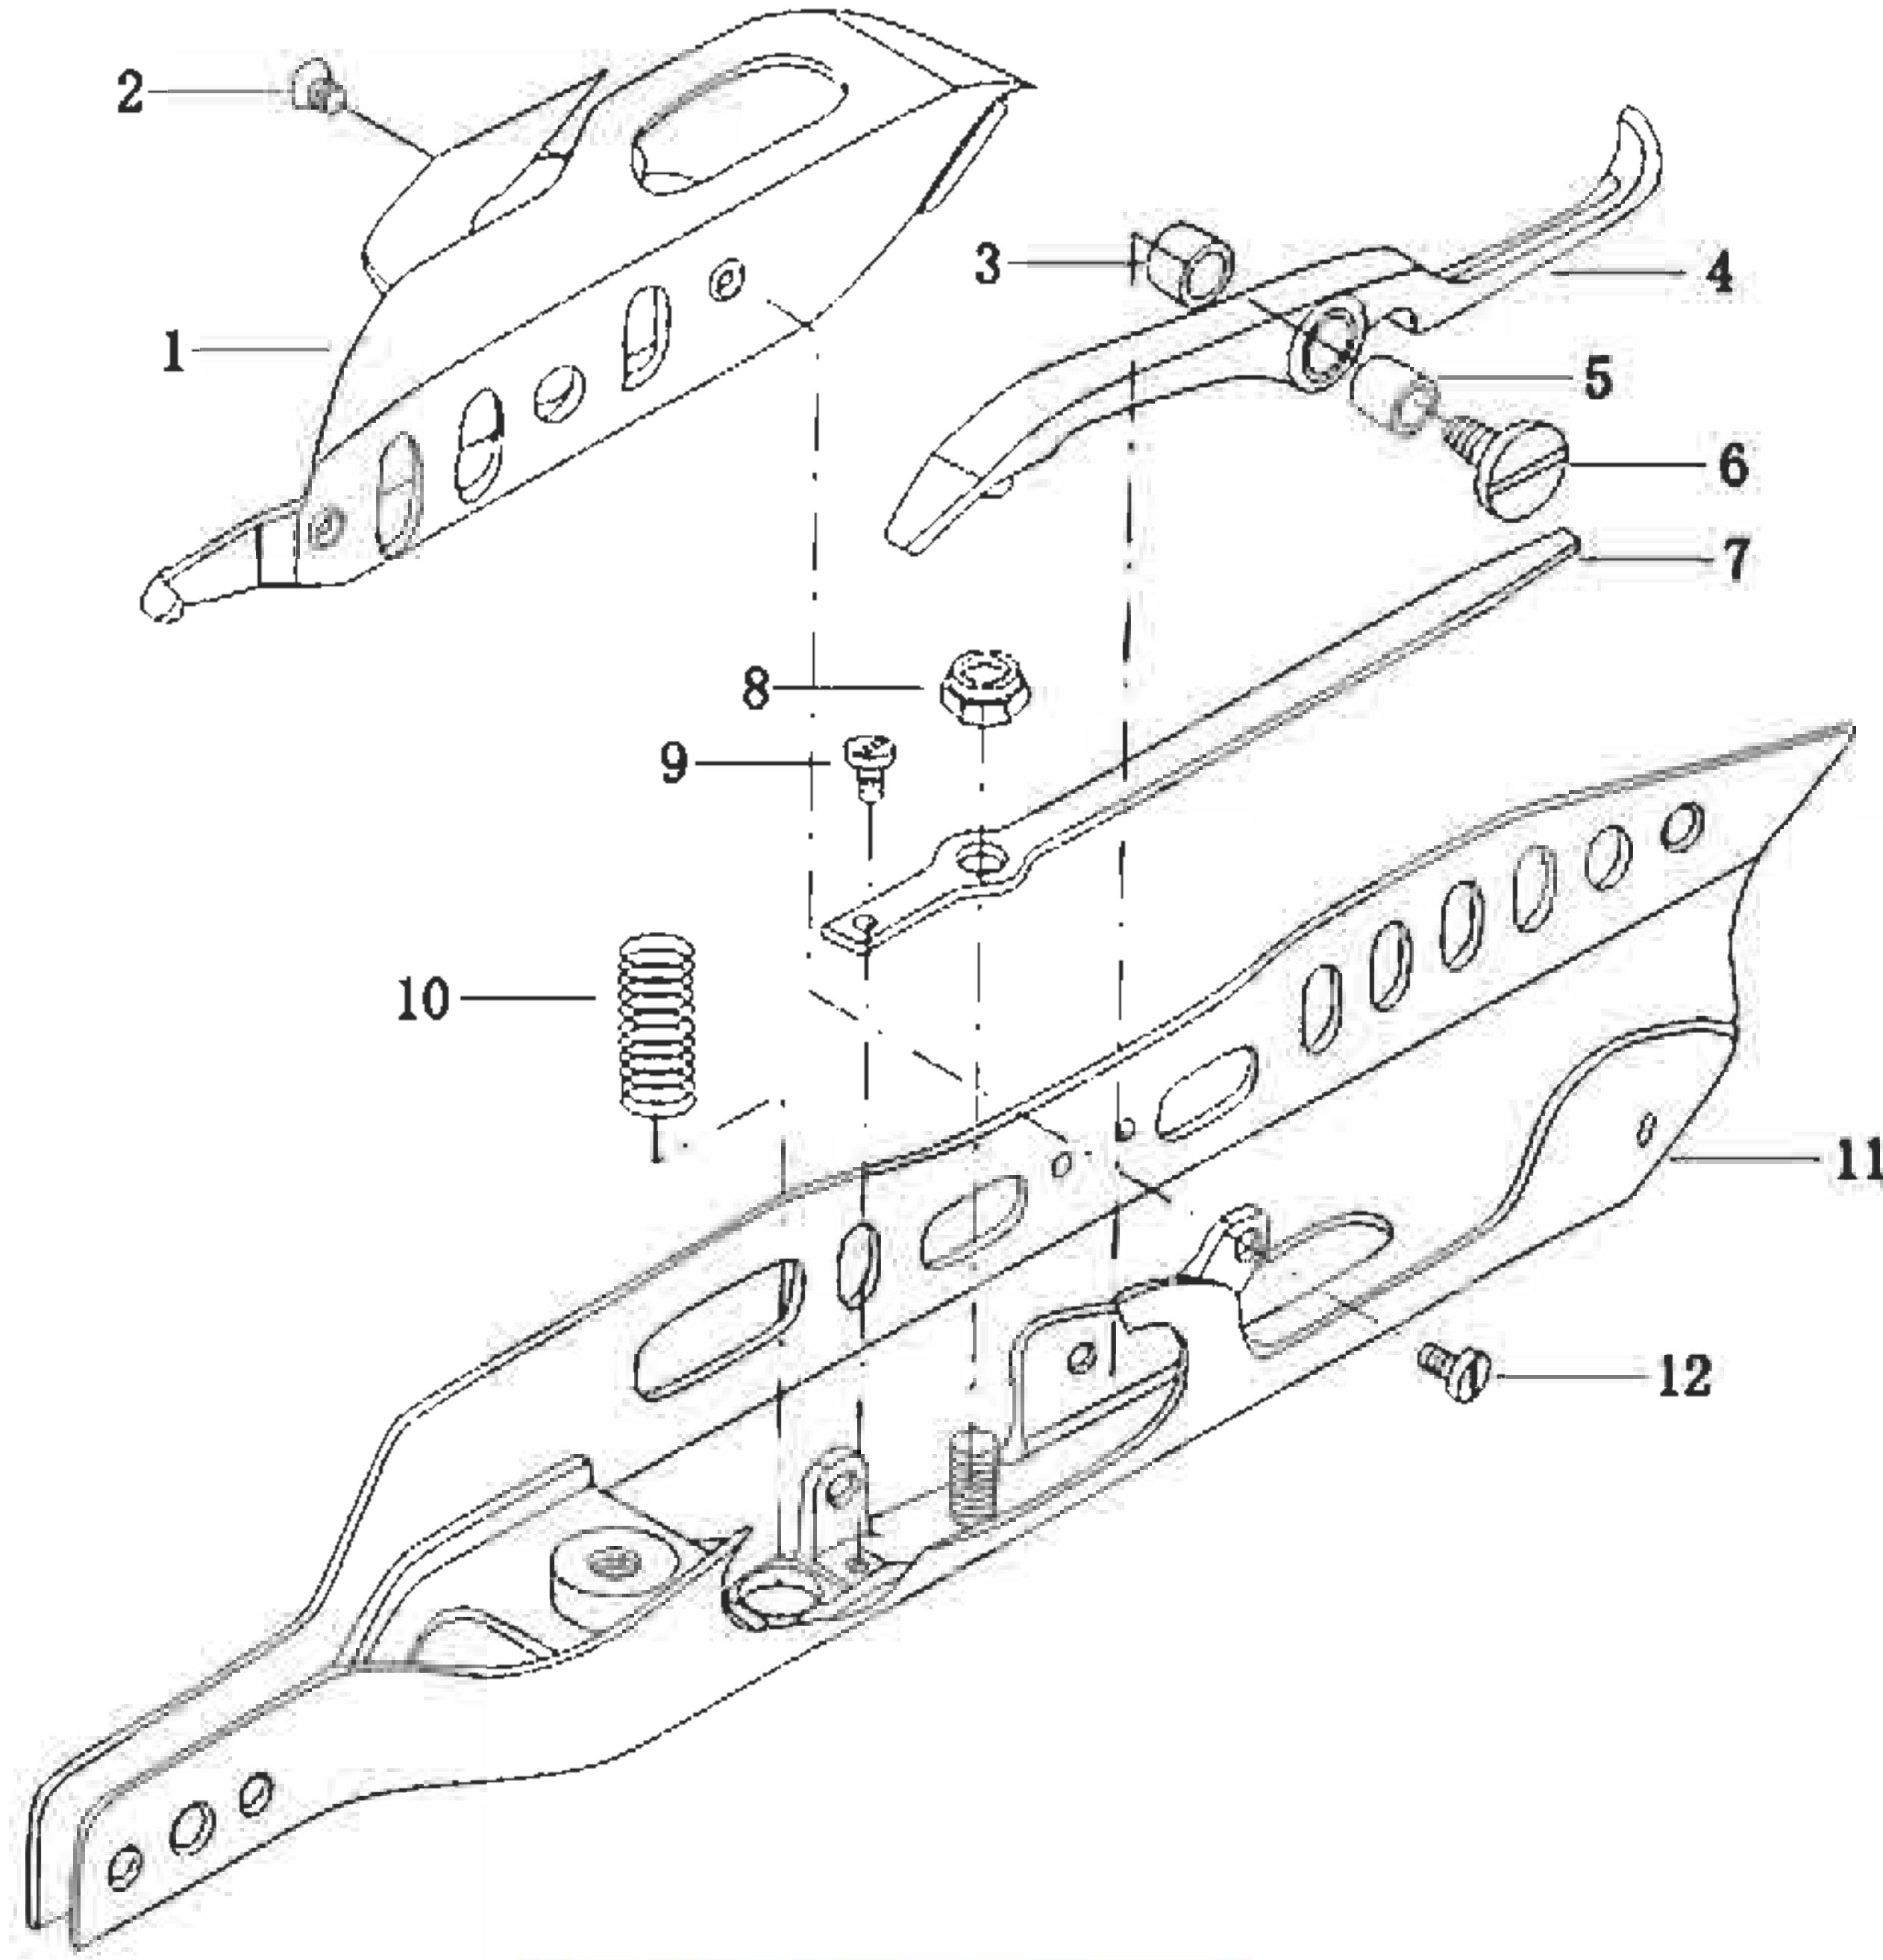

ST 0400311L