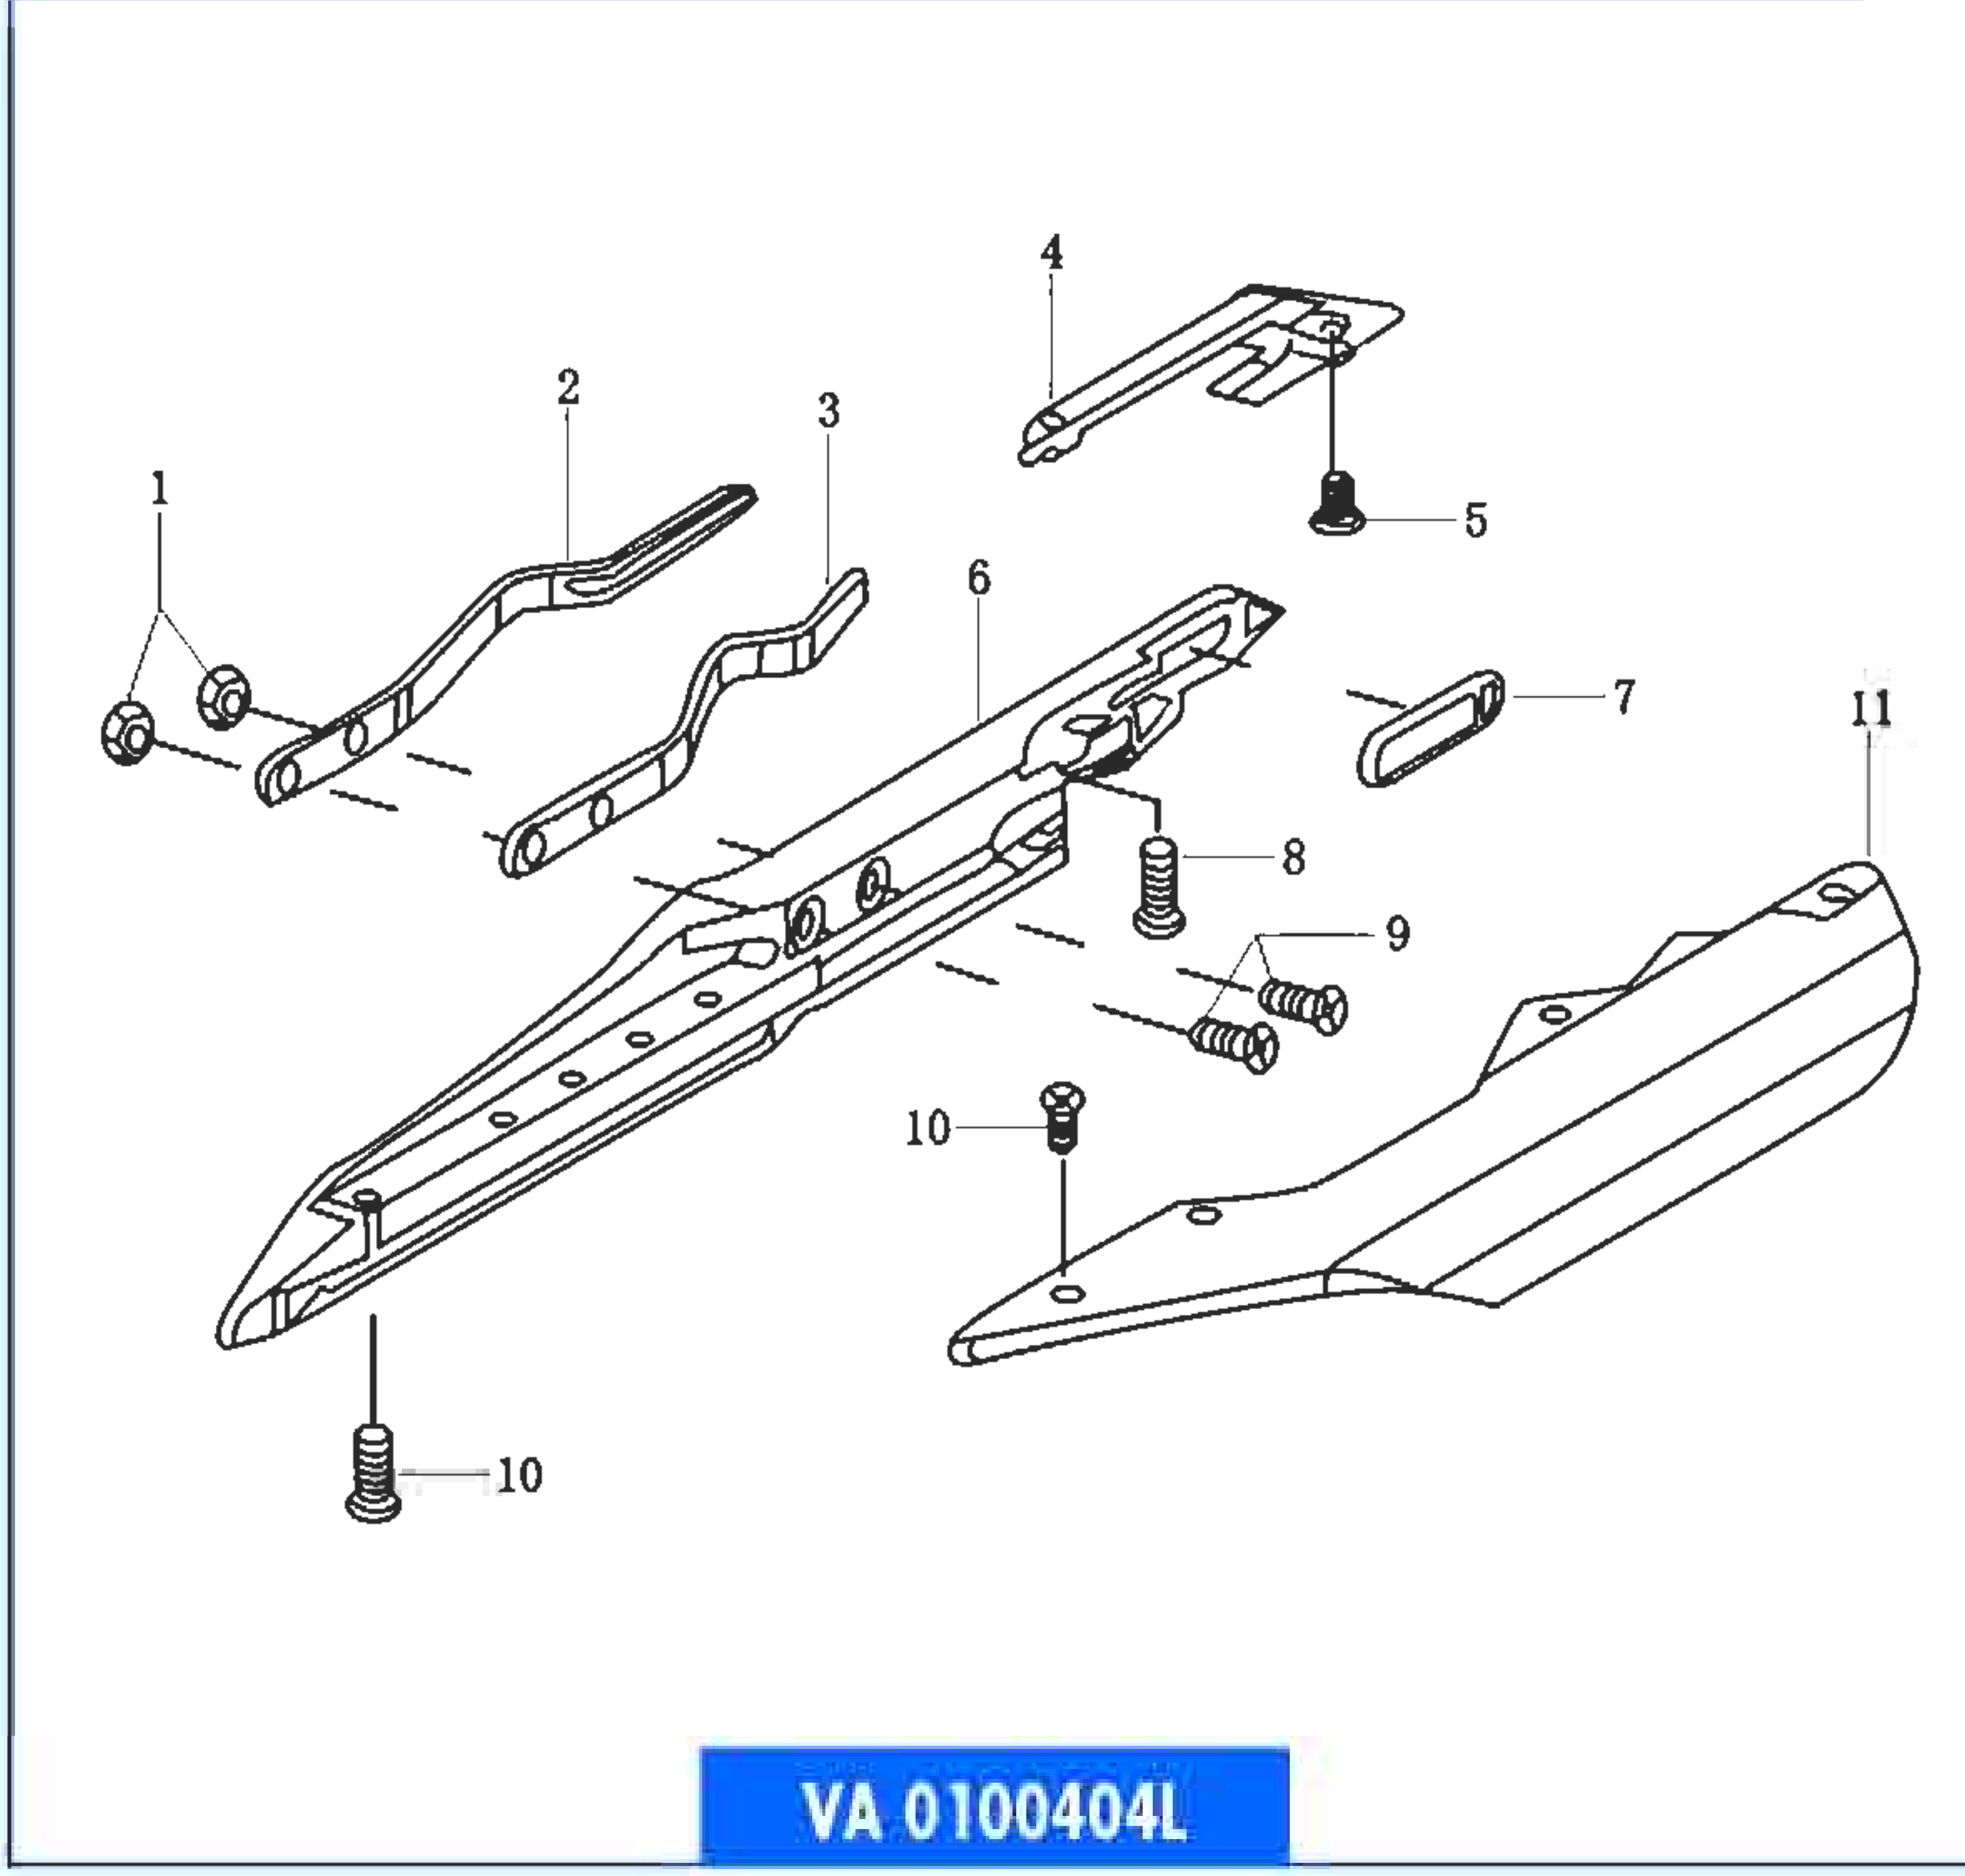

VAMATEX P1001

VA 0100404L