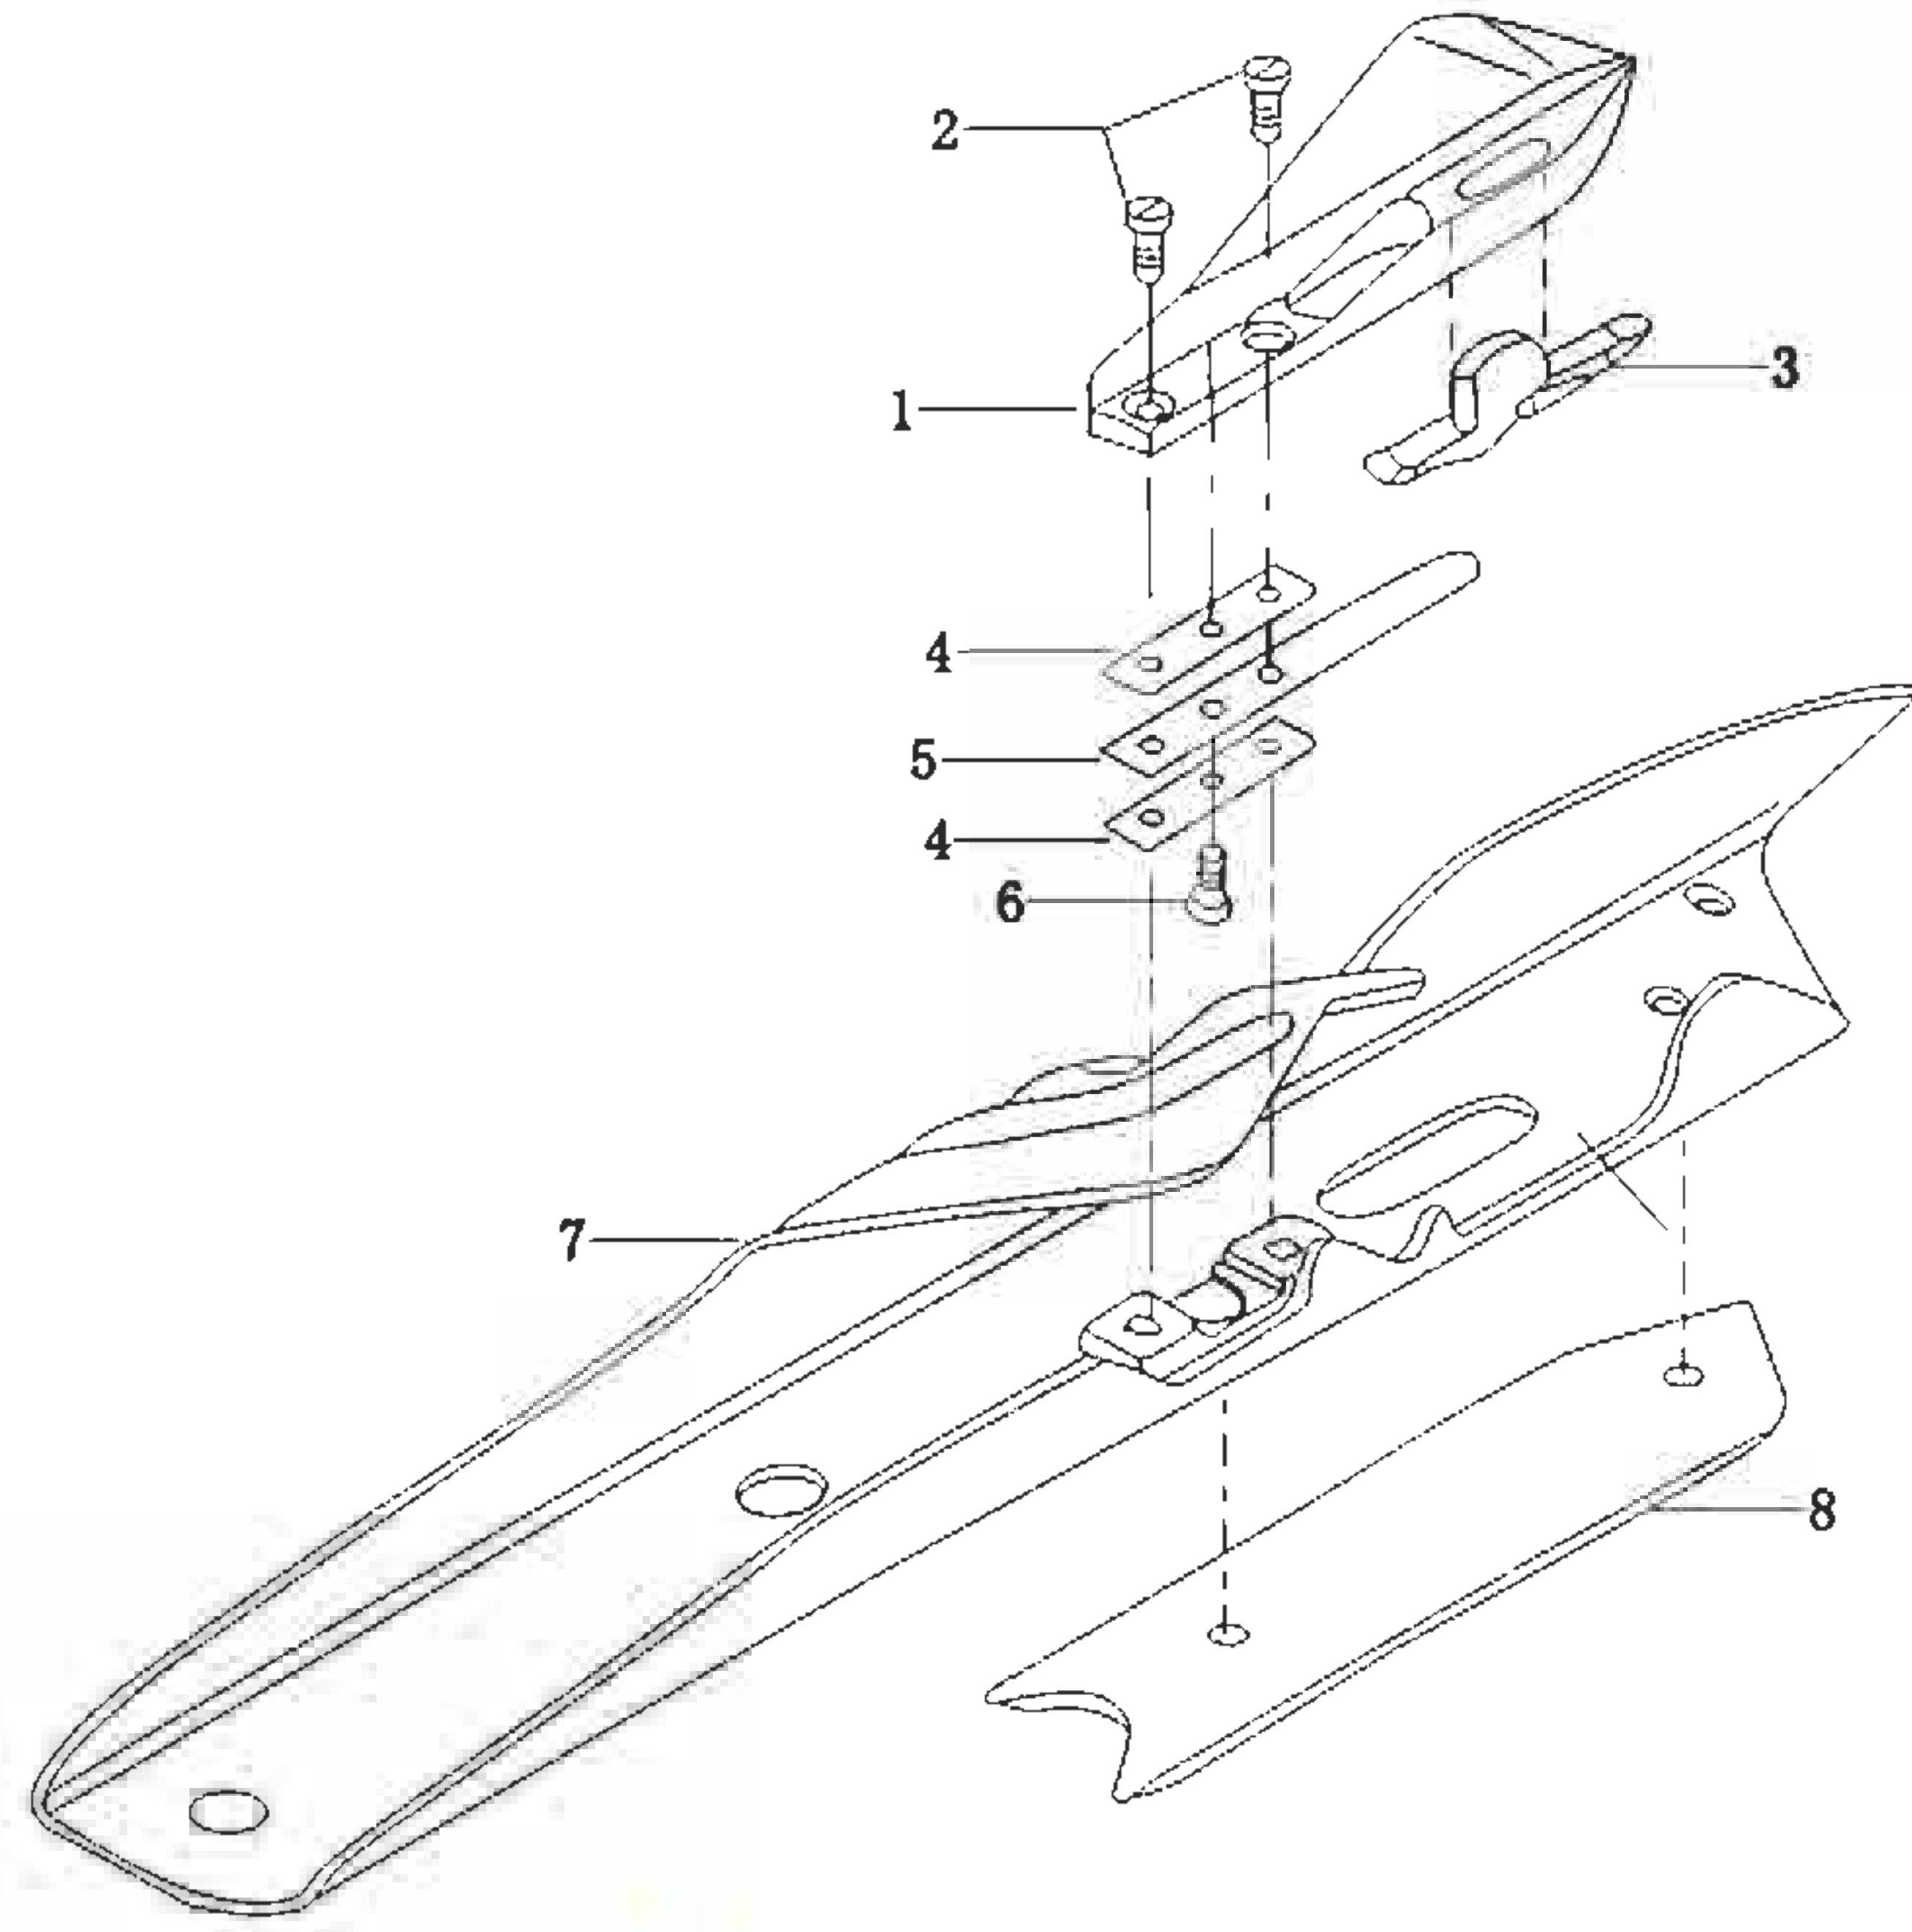

SULZER G6200 - 1

SU 0300307L