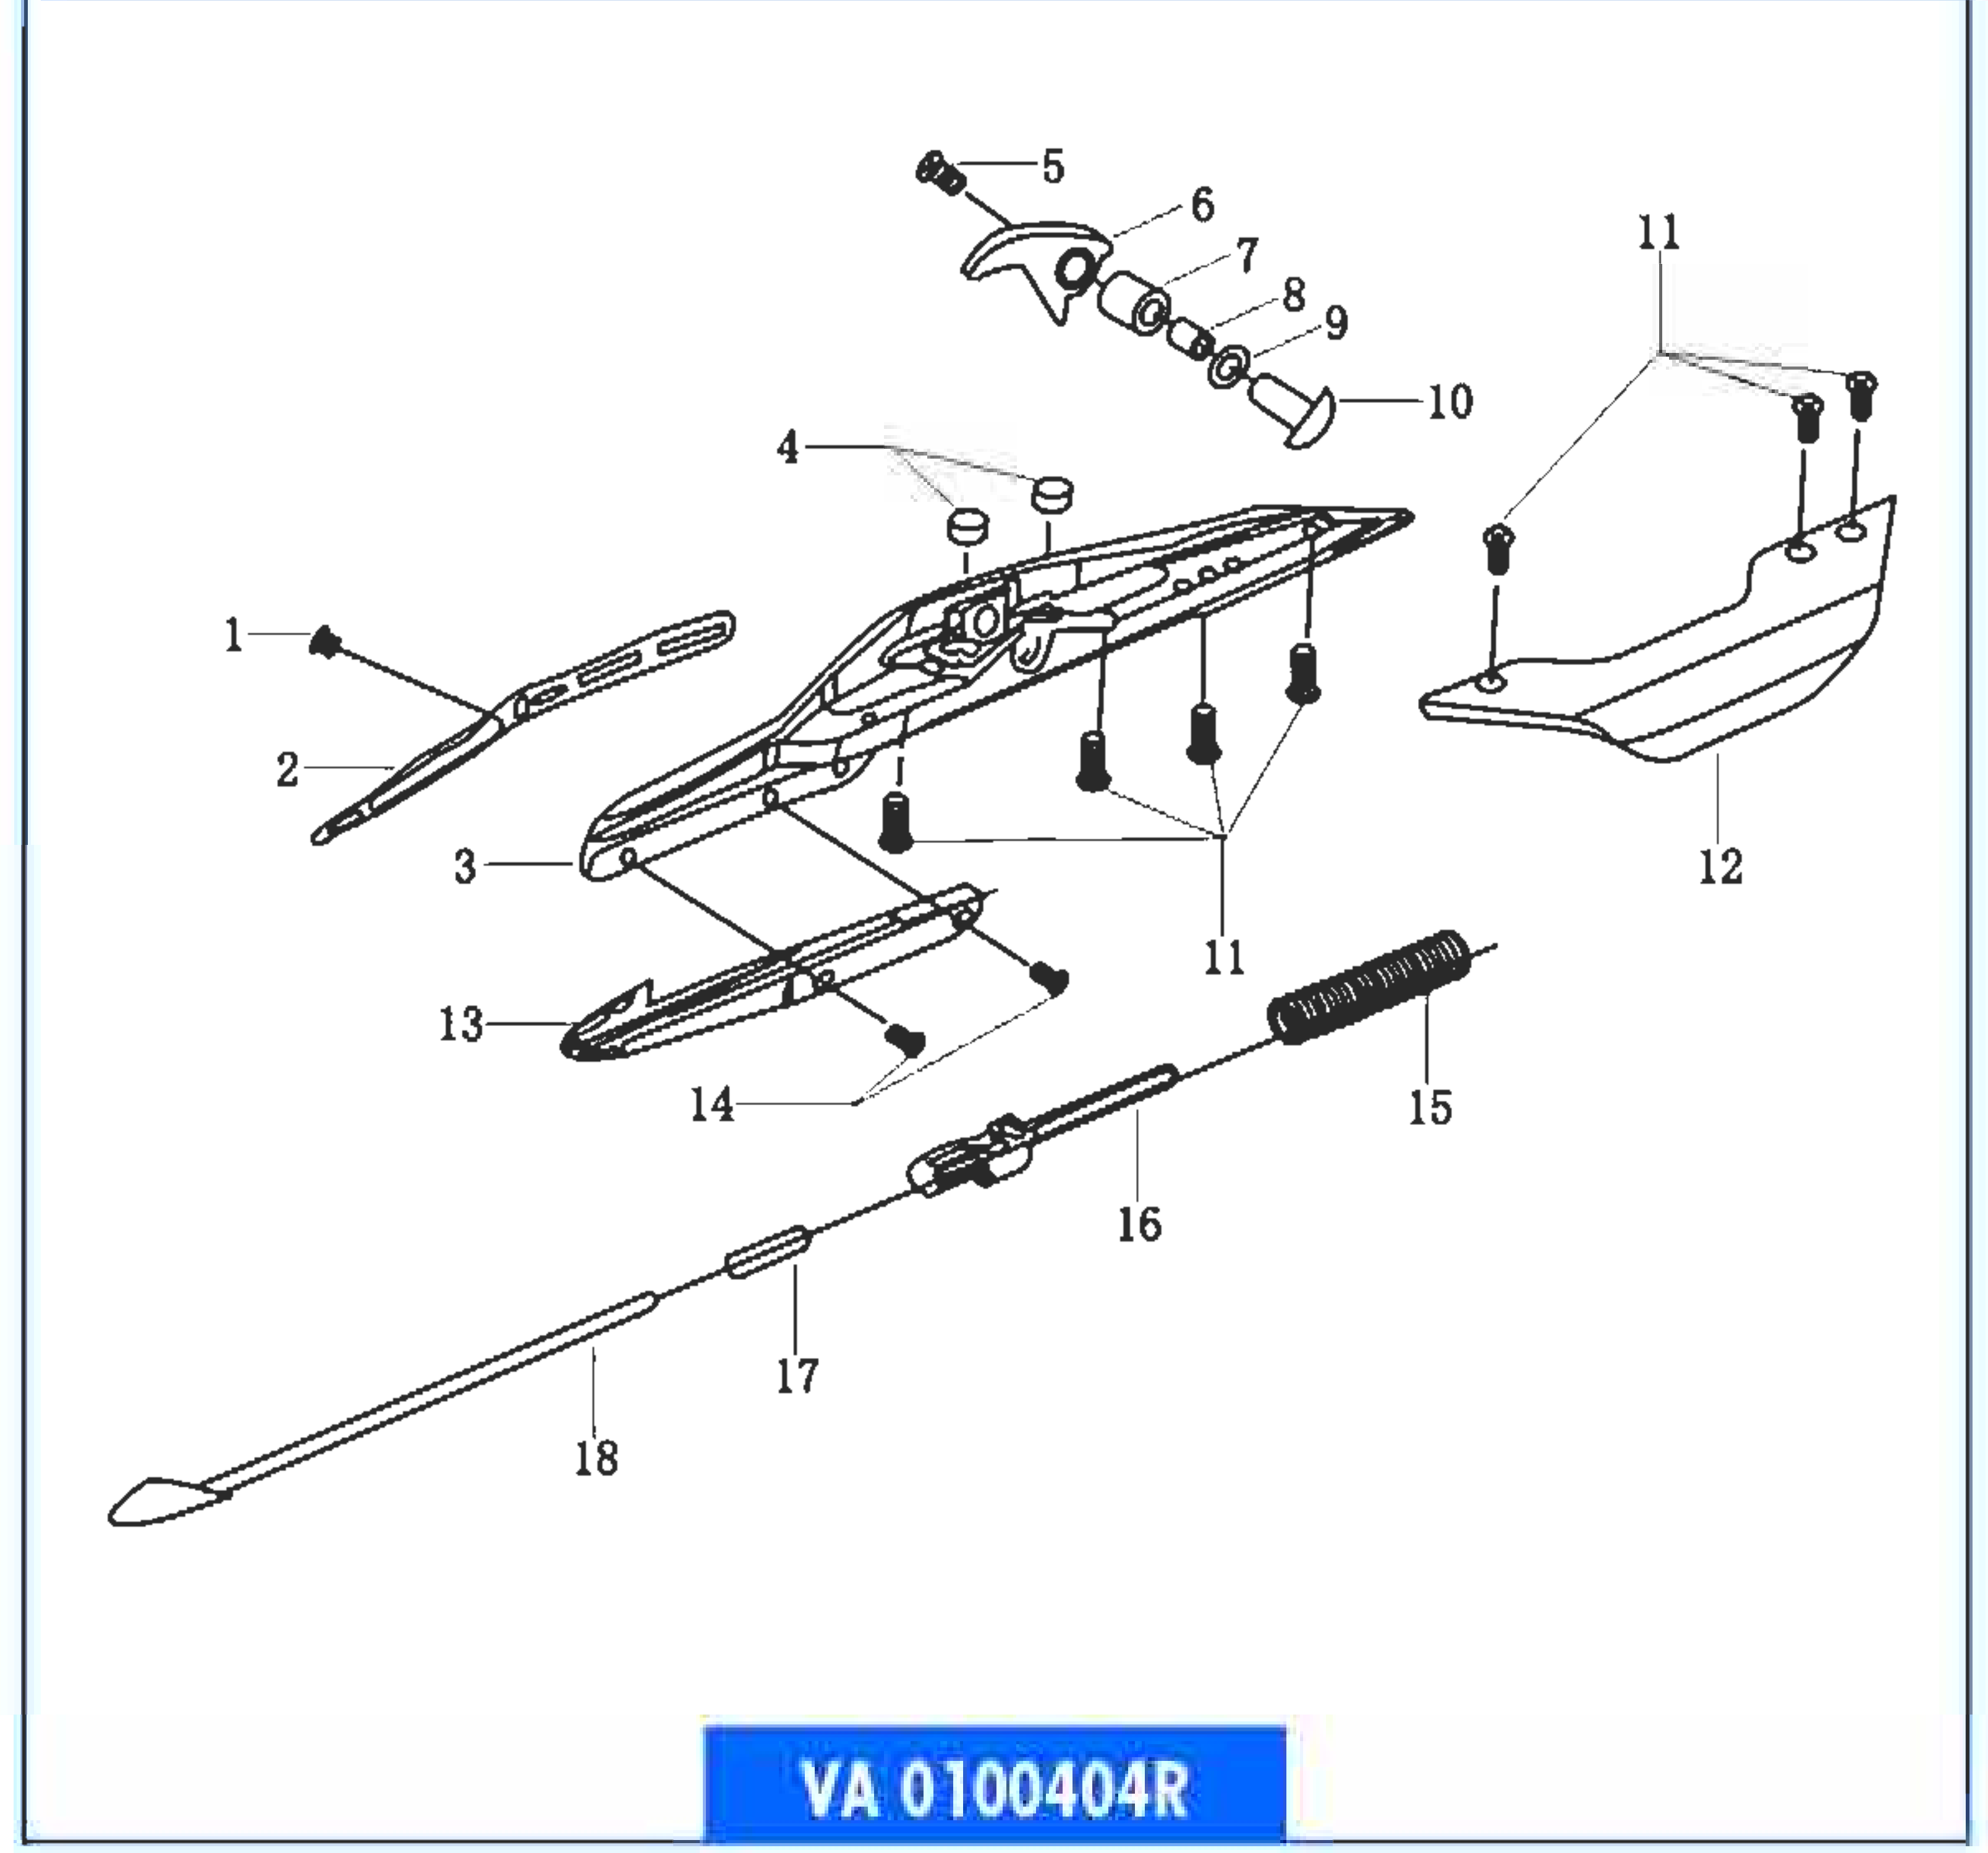

VA 0100404R

POS	TMS No.	Parça Adı	Item Name	Özellikler Explanation	Quantity
1	VA 0101404L	SOMUN	NUT	-	2
2	VA 0102404L	İPLİK TUTUCU ÜST YAYI	CLAMPING PLATE (UP)	-	1
3	VA 0103404L	DÜZ YAY	PLATE SPRING	-	1
4	VA 0104404L	İPLİK REHBER BAŞLIĞI	YARN GUIDE HEAD	-	1
5	VA 0105404L	VİDA	SCREW	-	1
6	VA 0106404L	RAPIER GÖVDESİ	GRIPPER BODY	-	1
7	VA 0107404L	İPLİK TUTUCU ALT YAYI	CLAMPING PLATE (DOWN)	-	1
8	VA 0108404L	VİDA	SCREW	-	1
9	VA 0109404L	VİDA	SCREW	-	2
10	VA 0110404L	VİDA	SCREW	-	6
11	VA 0111404L	İPLİK REHBER PARÇASI	YARN GUIDE PIECE	-	1

POS	TMS No.	Parça Adı	Item Name	Özellikler Explanation	Quantity
1	VA 0101404R	VİDA	SCREW	-	2
2	VA 0102404R	İPLİK REHBER PARÇASI	YARN GUIDE PIECE	-	1
3	VA 0103404R	RAPIER GÖVDESİ	GRIPPER BODY	-	1
4	VA 0104404R	YAY SOMUNU	SPRING GASKET	-	2
5	VA 0105404R	VİDA	SCREW	-	1
6	VA 0106404R	AÇICI	OPENER	-	1
7	VA 0107404R	DIŞ BURÇ	BUSH (OUTSIDE)	-	1
8	VA 0108404R	İÇ BURÇ	BUSH (INSIDE)	-	1
9	VA 0109404R	CONTA	GASKET	-	1
10	VA 0110404R	BAĞLANTI VİDASI	SHAFT	-	1
11	VA 0111404R	VİDA	SCREW	-	7
12	VA 0112404R	İPLİK REHBER PARÇASI	YARN GUIDE PIECE	-	1
13	VA 0113404R	İPLİK TUTUCU	YARN CLAMP	-	1
14	VA 0114404R	VİDA	SCREW	-	2
15	VA 0115404R	YAY	SPRING	-	1
16	VA 0116404R	MANDAL GERGİ PARÇASI	ADJUSTER	-	1
17	VA 0117404R	BURÇ	BUSH	-	2
18	VA 0118404R	MANDAL	LEVER	-	1