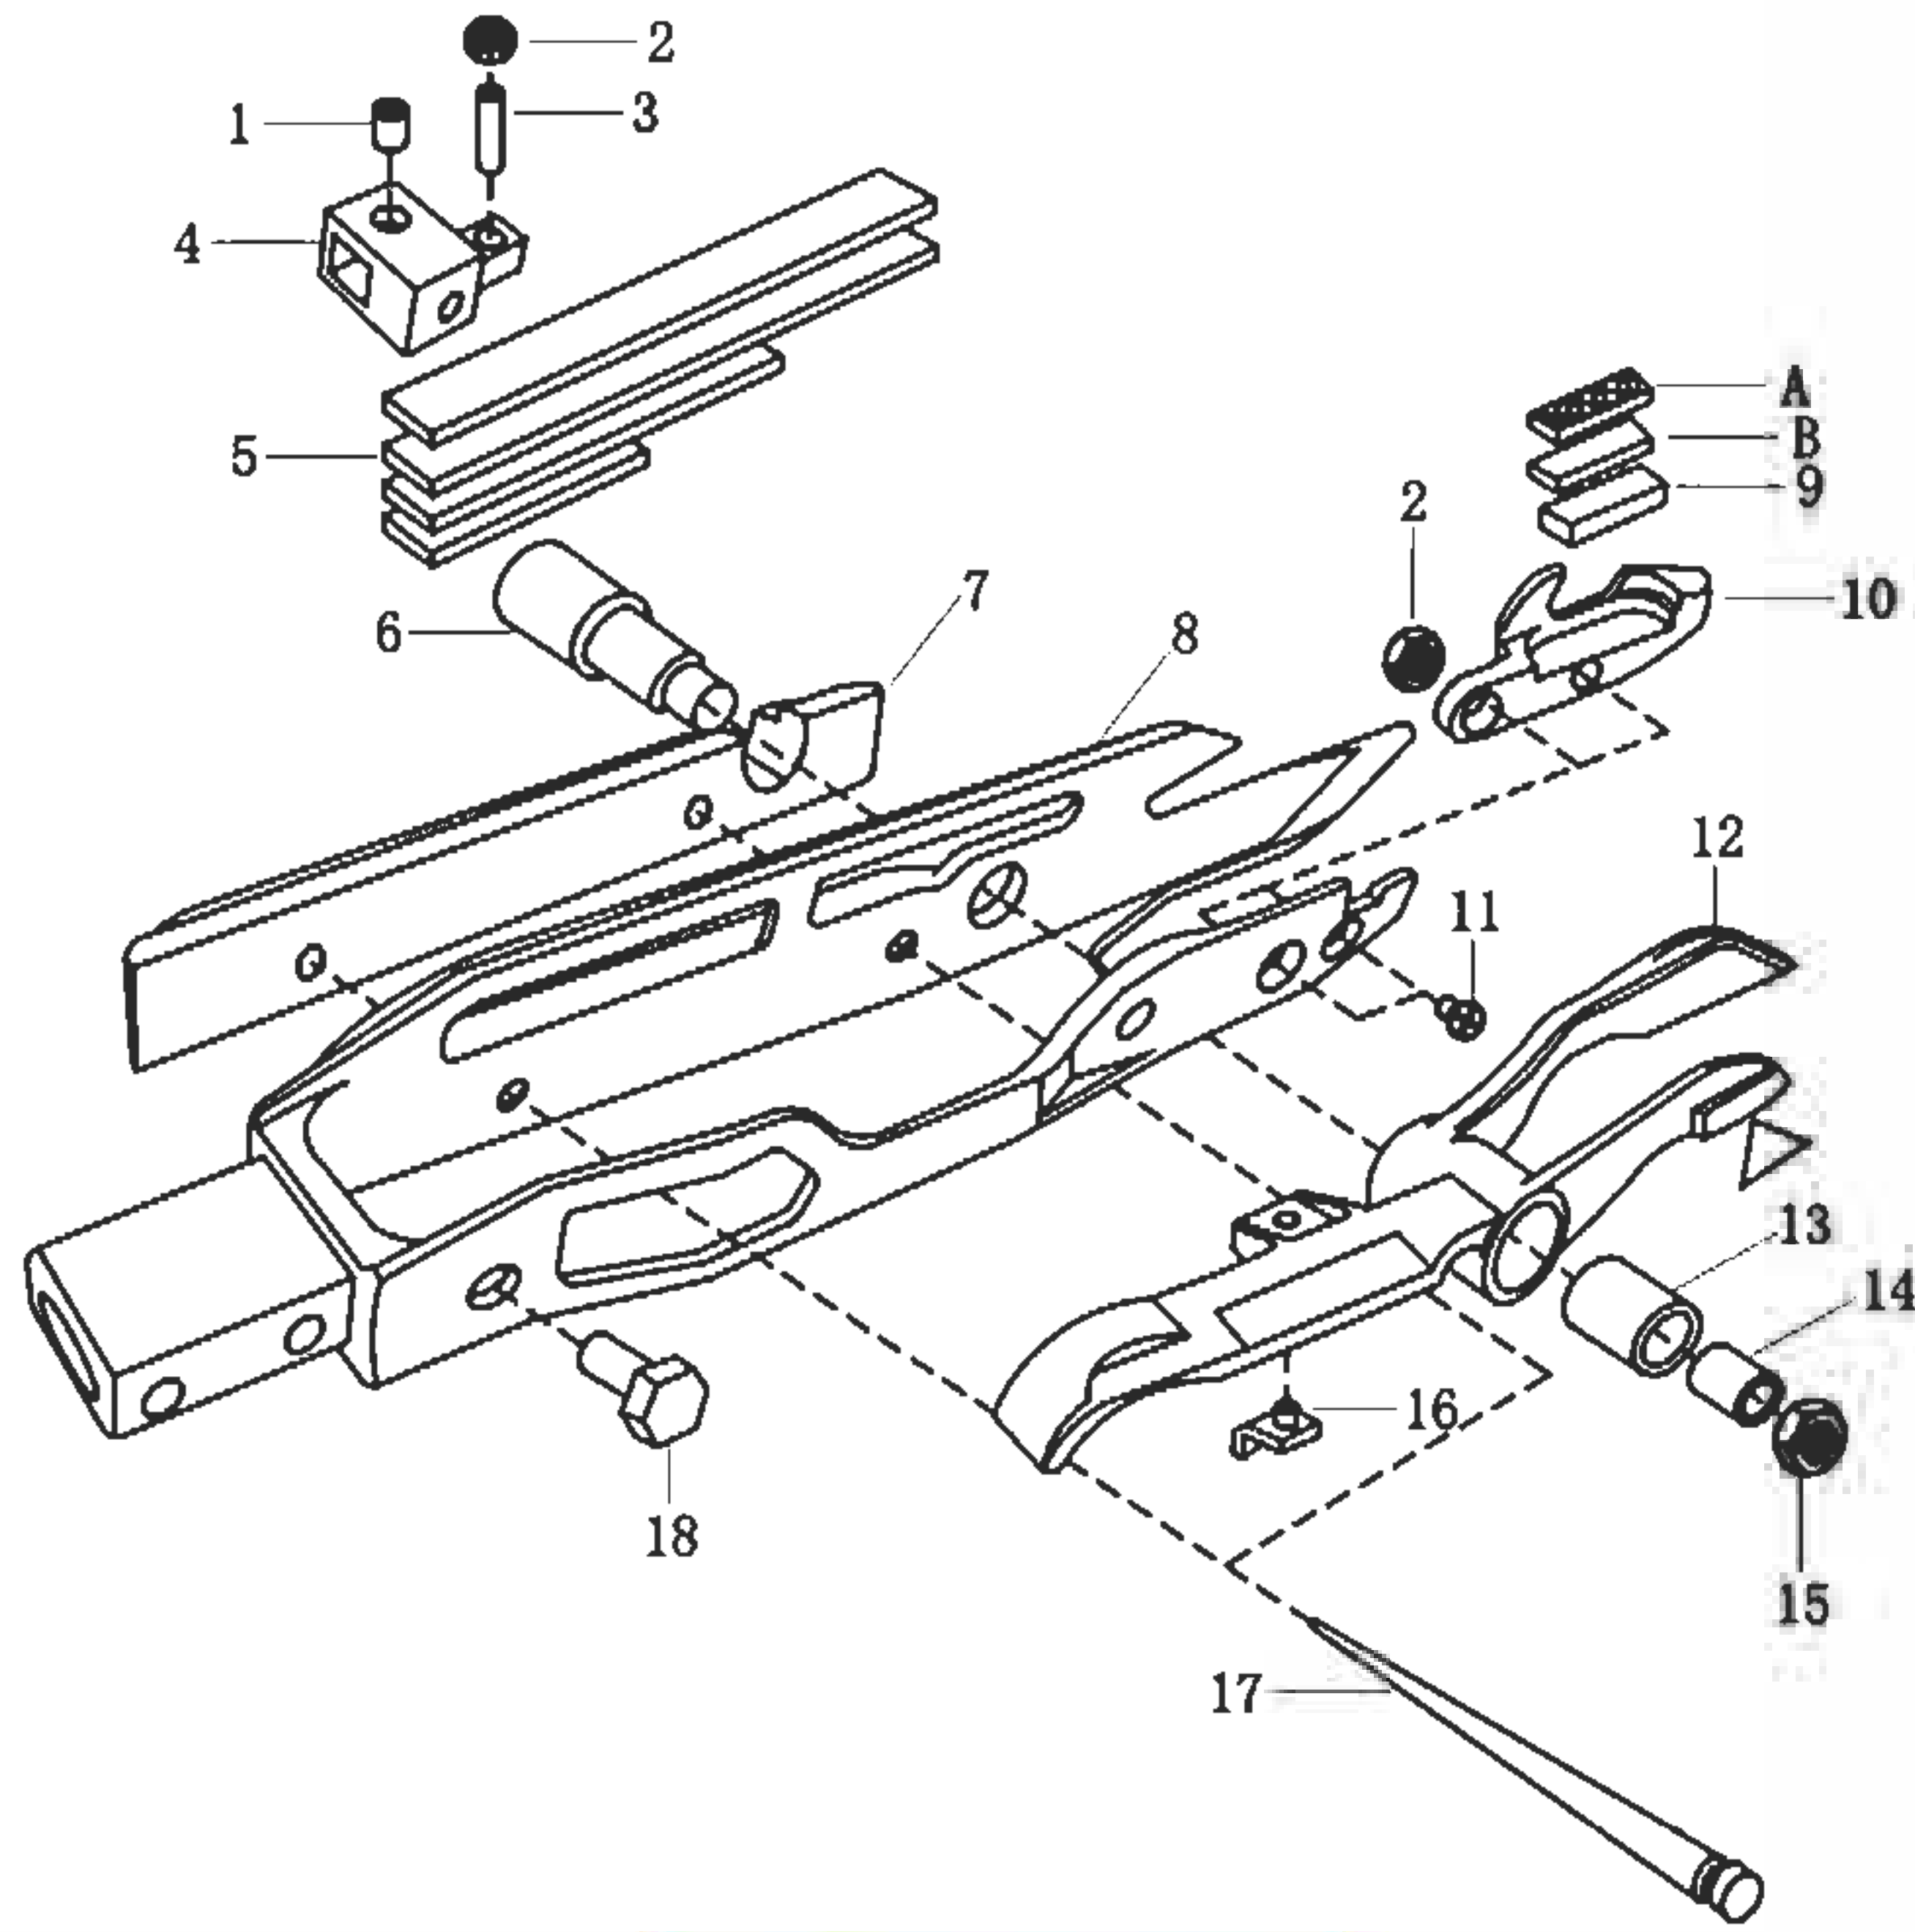

DO 0300702L