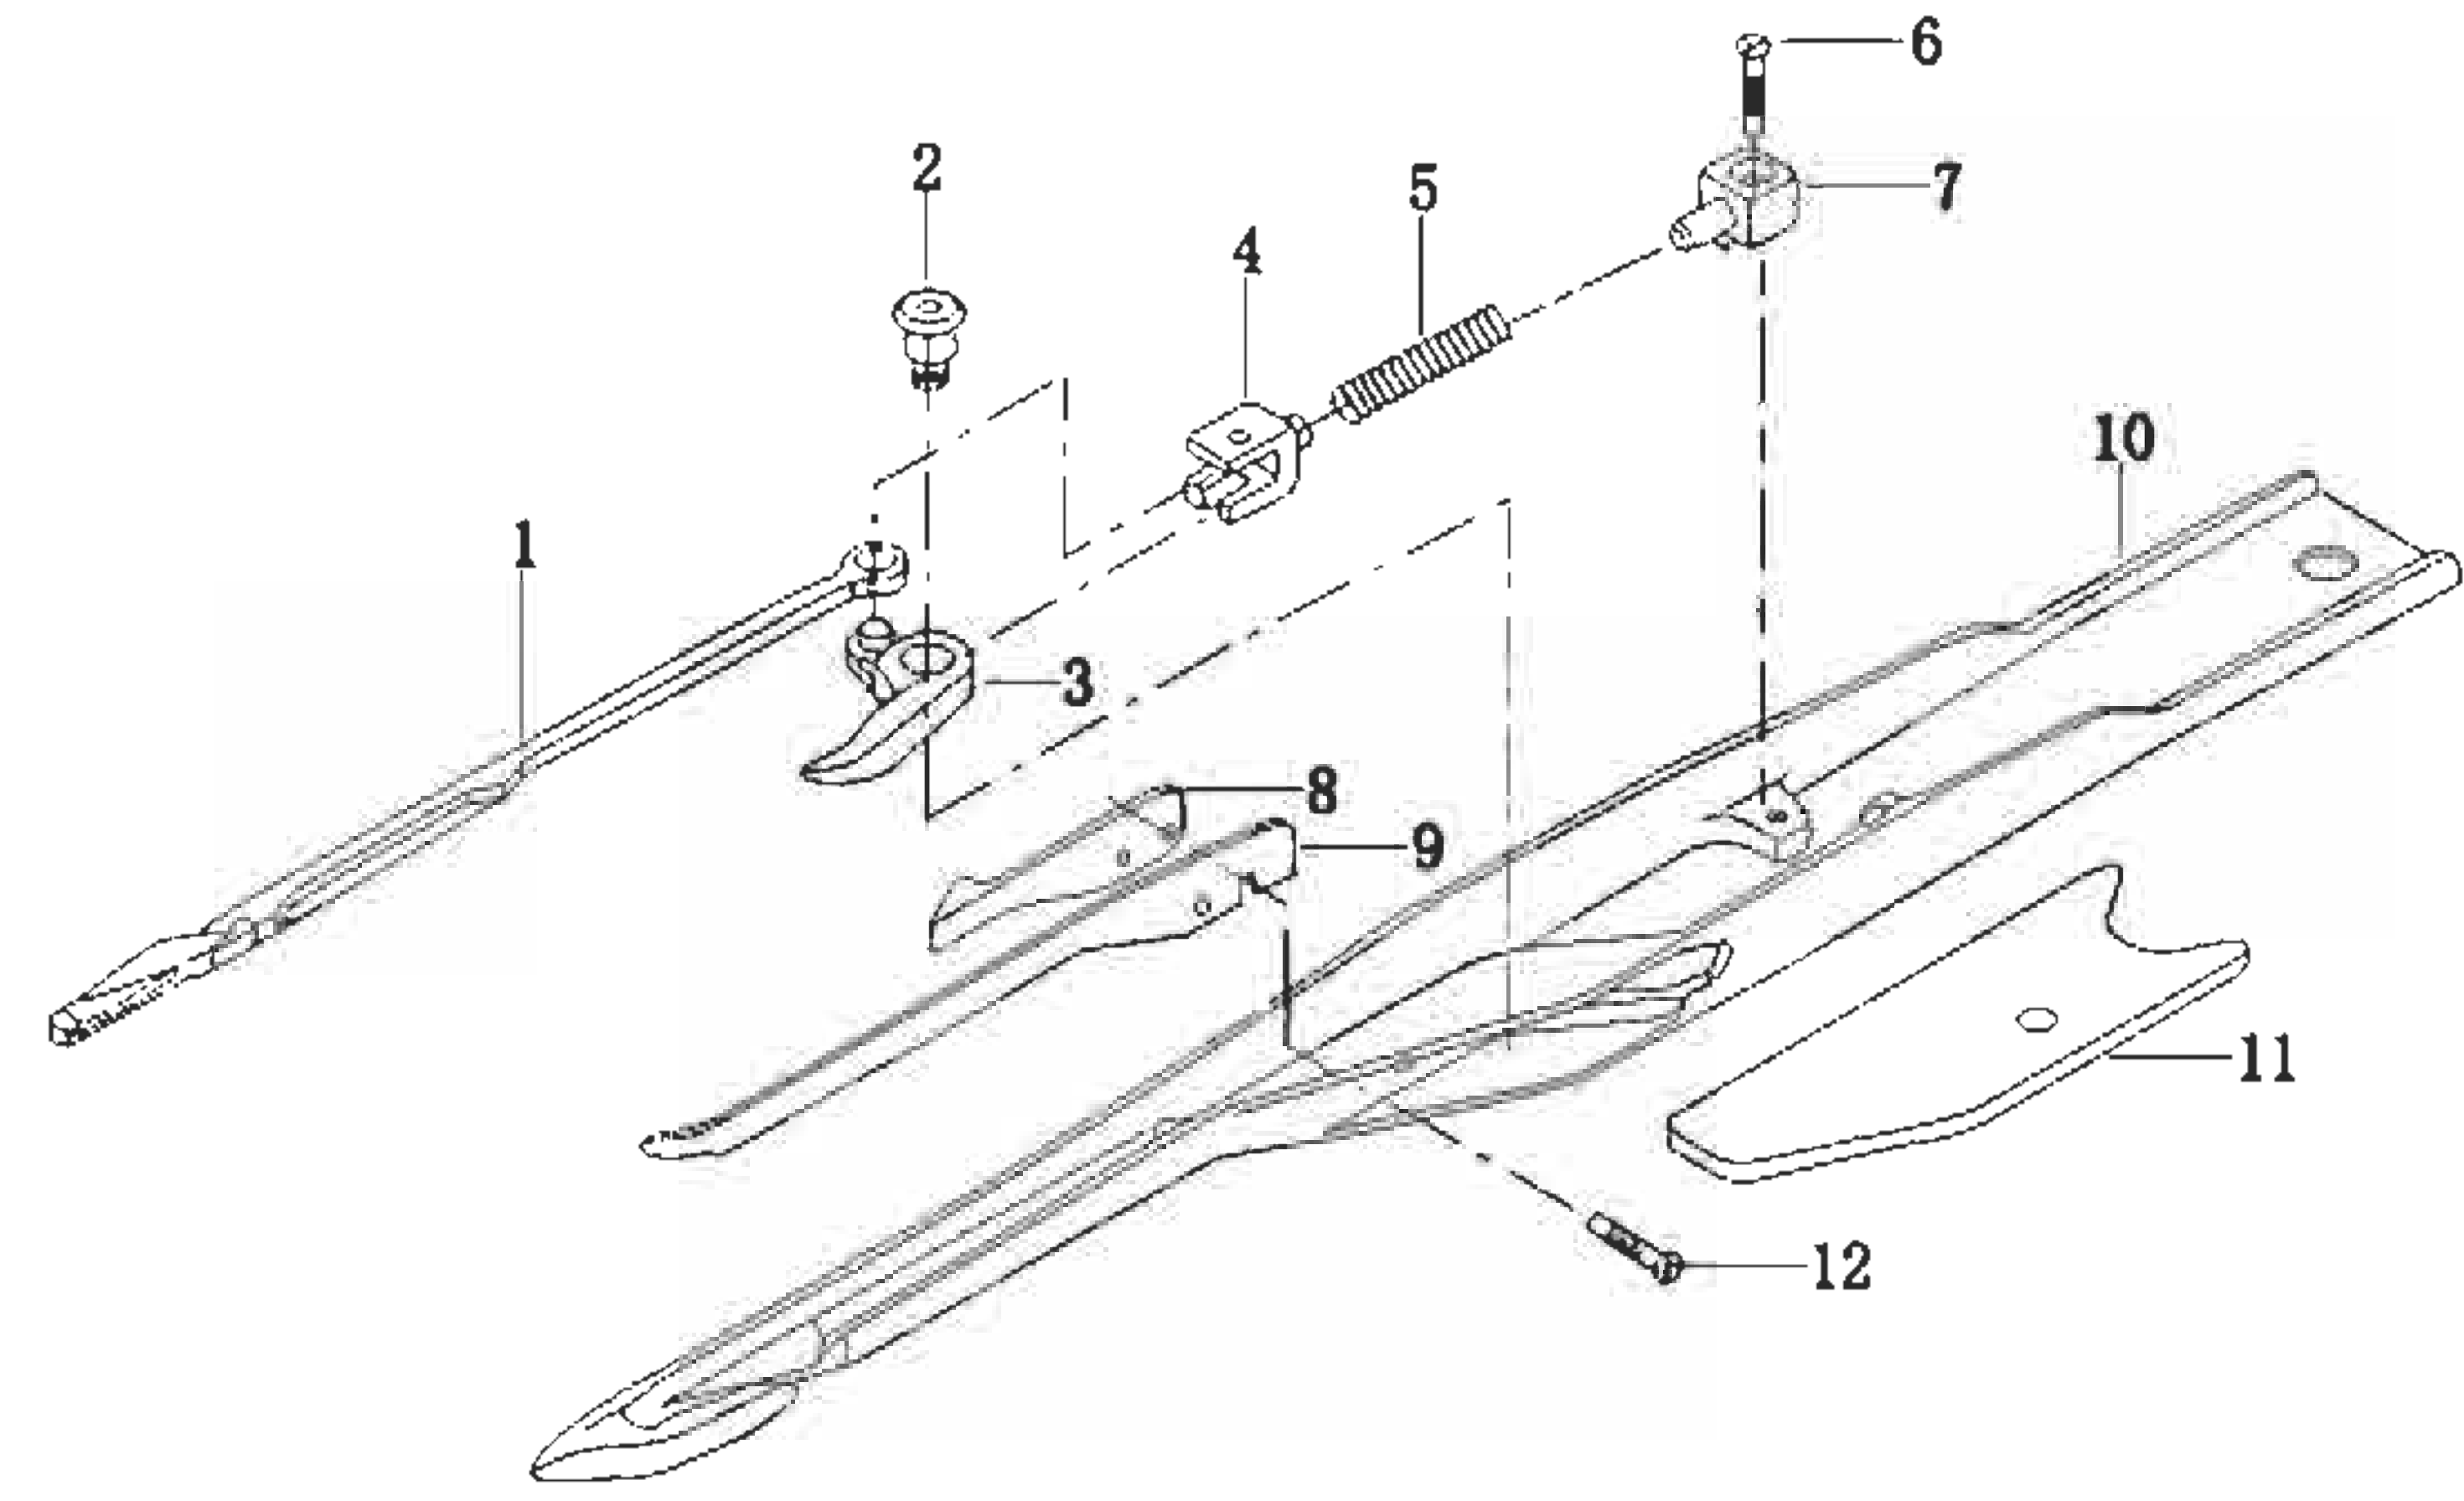

SU 0400308R

POS	TMS No.	Parça Adı	Item Name	Özellikler Explanation	Quantity
1	SU 0401308L	İPLİK TUTUCU GÖVDESİ	YARN CLAMP BASE	2	1
2	SU 0402308L	VİDA	SCREW	2	2
3	SU 0403308L	İPLİK TUTUCU	YARN CLAMP	2	1
4	SU 0404308L	CONTA	GASKET	2	2
5	SU 0405308L	DUZ YAY	PLATE SPRING	2	1
6	SU 0406308L	VİDA	SCREW	2	1
7	SU 0407308L	RAPIER GÖVDESİ	GRIPPER BODY	2	1
8	SU 0408308L	SOL MEKİK FİBERİ	SOLE	2	1

POS	TMS No.	Parça Adı	Item Name	Özellikler Explanation	Quantity
1	SU 0401308R	MANDAL	LEVER	2	1
2	SU 0402308R	ÖZEL VİDA	SPECIAL SCREW	2	1
3	SU 0403308R	AÇICI	OPENER	2	1
4	SU 0404308R	MANDAL YAY ÖN PARÇASI	SPRING BASE (FRONT)	2	1
5	SU 0405308R	YAY	SPRING	2	1
6	SU 0406308R	VİDA	SCREW	2	1
7	SU 0407308R	MANDAL YAY ARKA PARÇASI	SPRING BASE (REAR)	2	1
8	SU 0408308R	MANDAL KIZAĞI	STOPPER	2	1
9	SU 0409308R	İPLİK REHBER PARÇASI	YARN GUIDE PIECE	2	1
10	SU 0410308R	RAPIER GÖVDESİ	GRIPPER BODY	2	1
11	SU 0411308R	SAG MEKİK FİBERİ	SOLE	2	1
12	SU 0412308R	VİDA	SCREW	2	2