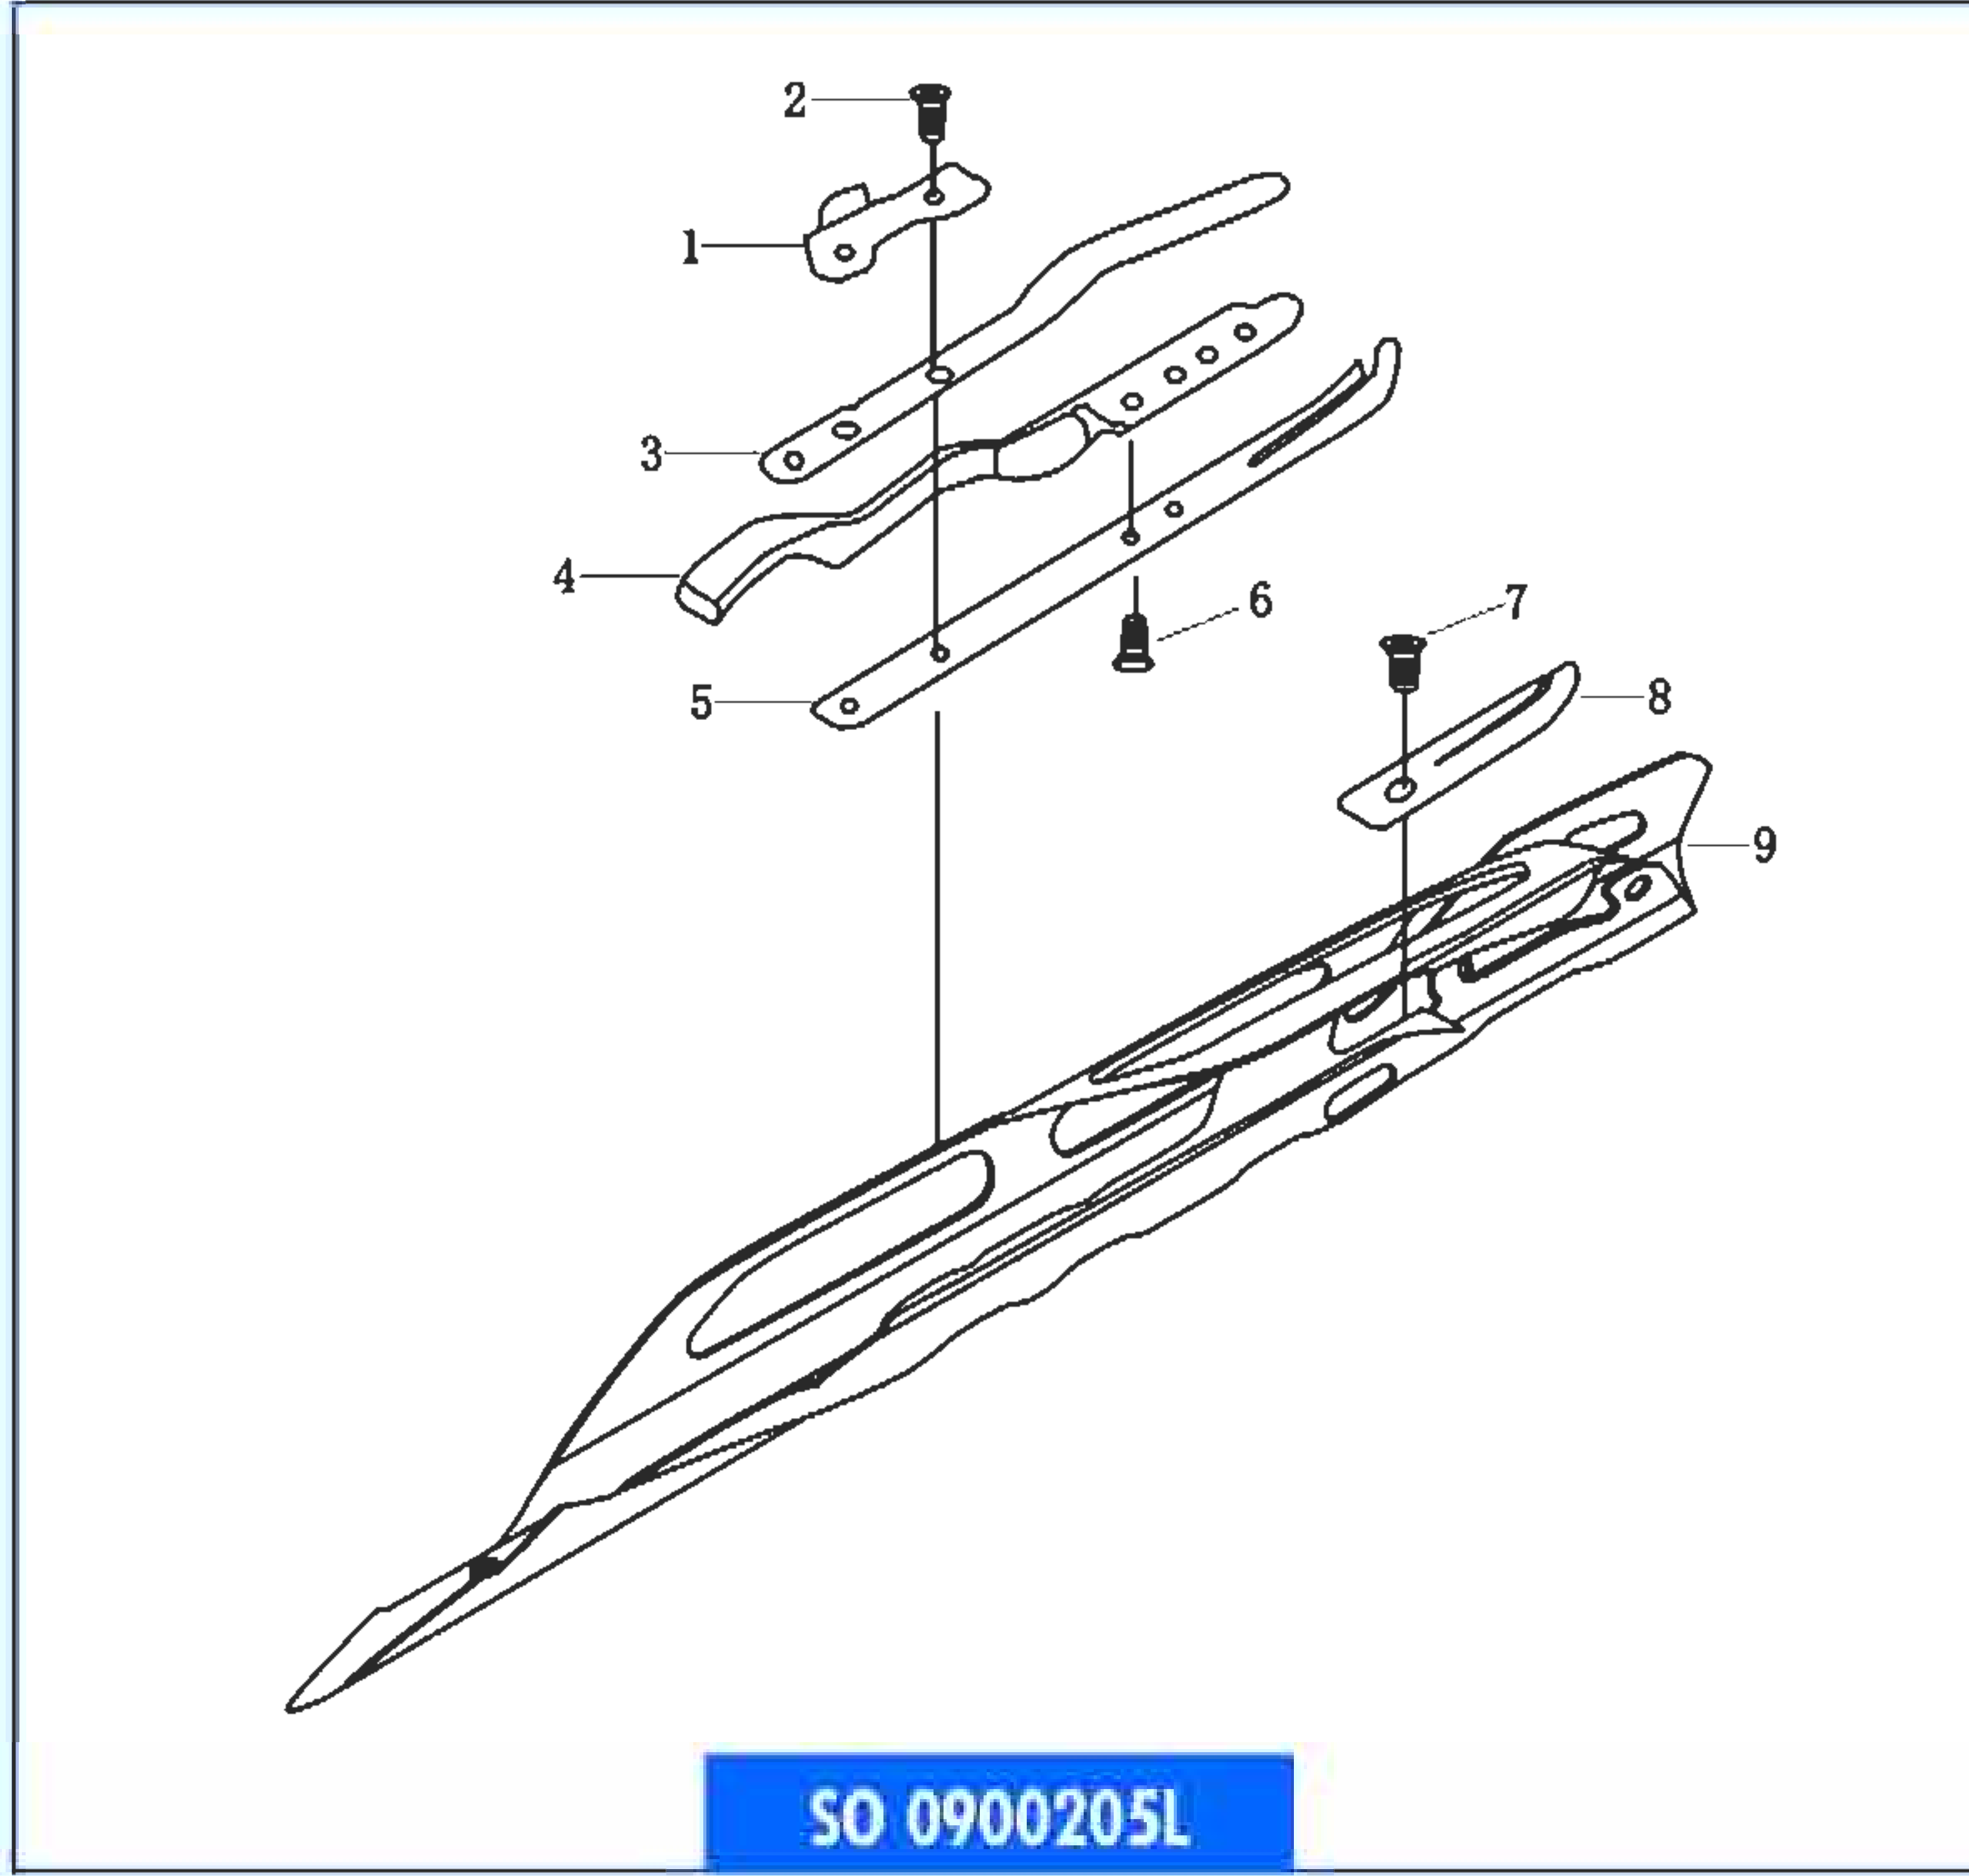

SOMET THEMA 11 SE

SO 0900205L