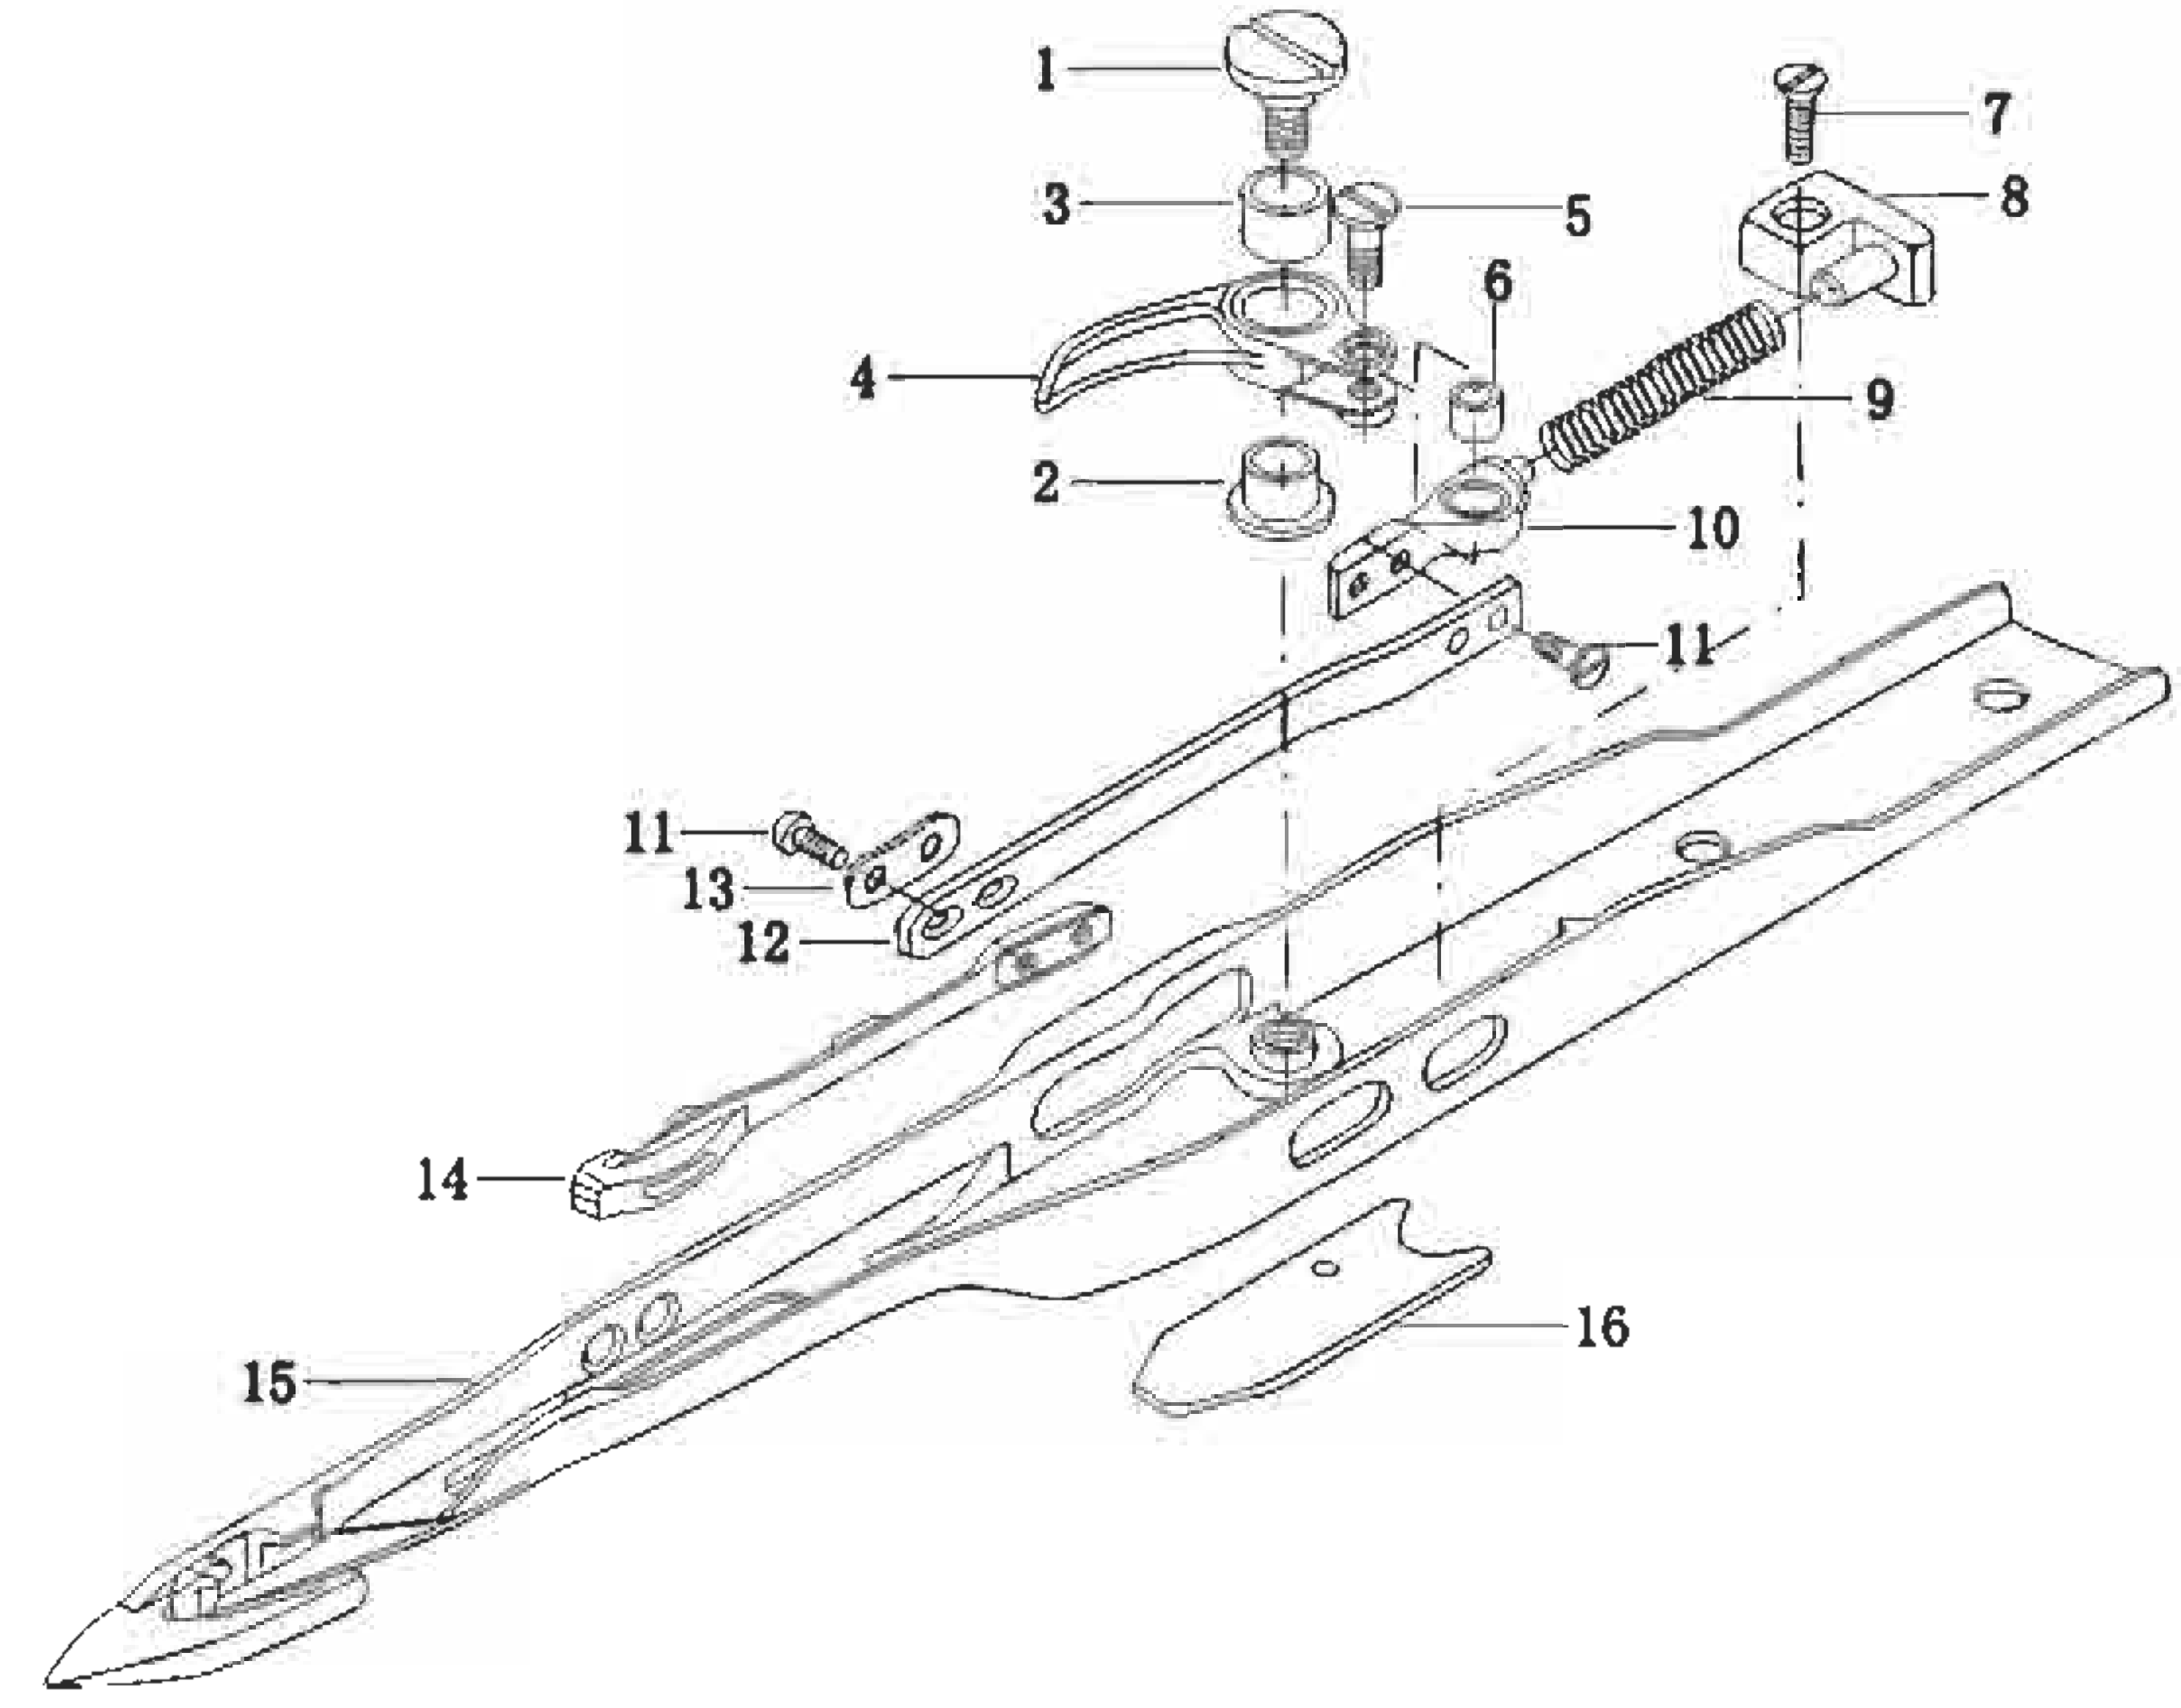

ST 0200313R

POS	TMS No.	Parça Adı	Item Name	Özellikler Explanation	Quantity
1	ST 0201313L	İPLİK REHBER PARÇASI	YARN GUIDE PIECE	-	1
2	ST 0202313L	VİDA	SCREW	-	2
3	ST 0203313L	MANDAL	LEVER	-	1
4	ST 0204313L	DIŞ BURÇ	BUSH (OUTSIDE)	-	1
5	ST 0205313L	İÇ BURÇ	BUSH (INSIDE)	-	1
6	ST 0206313L	CONTA	GASKET	-	1
7	ST 0207313L	ÖZEL VİDA	SPECIAL SCREW	-	1
8	ST 0208313L	İPLİK TUTUCU PARÇASI	YARN CLAMPING PIECE	-	1
9	ST 0209313L	KİLİT SOMUNU	LOCKNUT	-	1
10	ST 0210313L	VİDA	SCREW	-	1
11	ST 0211313L	YAY	SPRING	-	1
12	ST 0212313L	VİDA	SCREW	-	2
13	ST 0213313L	RAPIER GÖVDESİ	GRIPPER BODY	-	1
14	ST 0214313L	SOL MEKİK FİBERİ	SOLE	-	1

POS	TMS No.	Parça Adı	Item Name	Özellikler Explanation	Quantity
1	ST 0201313R	ÖZEL VİDA	SPECIAL SCREW	-	1
2	ST 0202313R	İÇ BURÇ	BUSH (INSIDE)	-	1
3	ST 0203313R	DIŞ BURÇ	BUSH (OUTSIDE)	-	1
4	ST 0204313R	ACICI	OPENER	-	1
5	ST 0205313R	ÖZEL VİDA	SPECIAL SCREW	-	1
6	ST 0206313R	İÇ BURÇ	BUSH (INSIDE)	-	1
7	ST 0207313R	VİDA	SCREW	-	1
8	ST 0208313R	YAY TUTUCU	SPRING BASE	-	1
9	ST 0209313R	YAY	SPRING	-	1
10	ST 0210313R	BAĞLANTI PARÇASI	CONNECTOR	-	1
11	ST 0211313R	VİDA	SCREW	-	4
12	ST 0212313R	MANDAL BAĞLANTI KARBONU	DRAWSTRING	-	1
13	ST 0213313R	CONTA	GASKET	-	1
14	ST 0214313R	MANDAL	LEVER	-	1
15	ST 0215313R	RAPIER GÖVDESİ	GRIPPER BODY	-	1
16	ST 0216313R	SAĞ MEKİK FİBERİ	SOLE	-	1