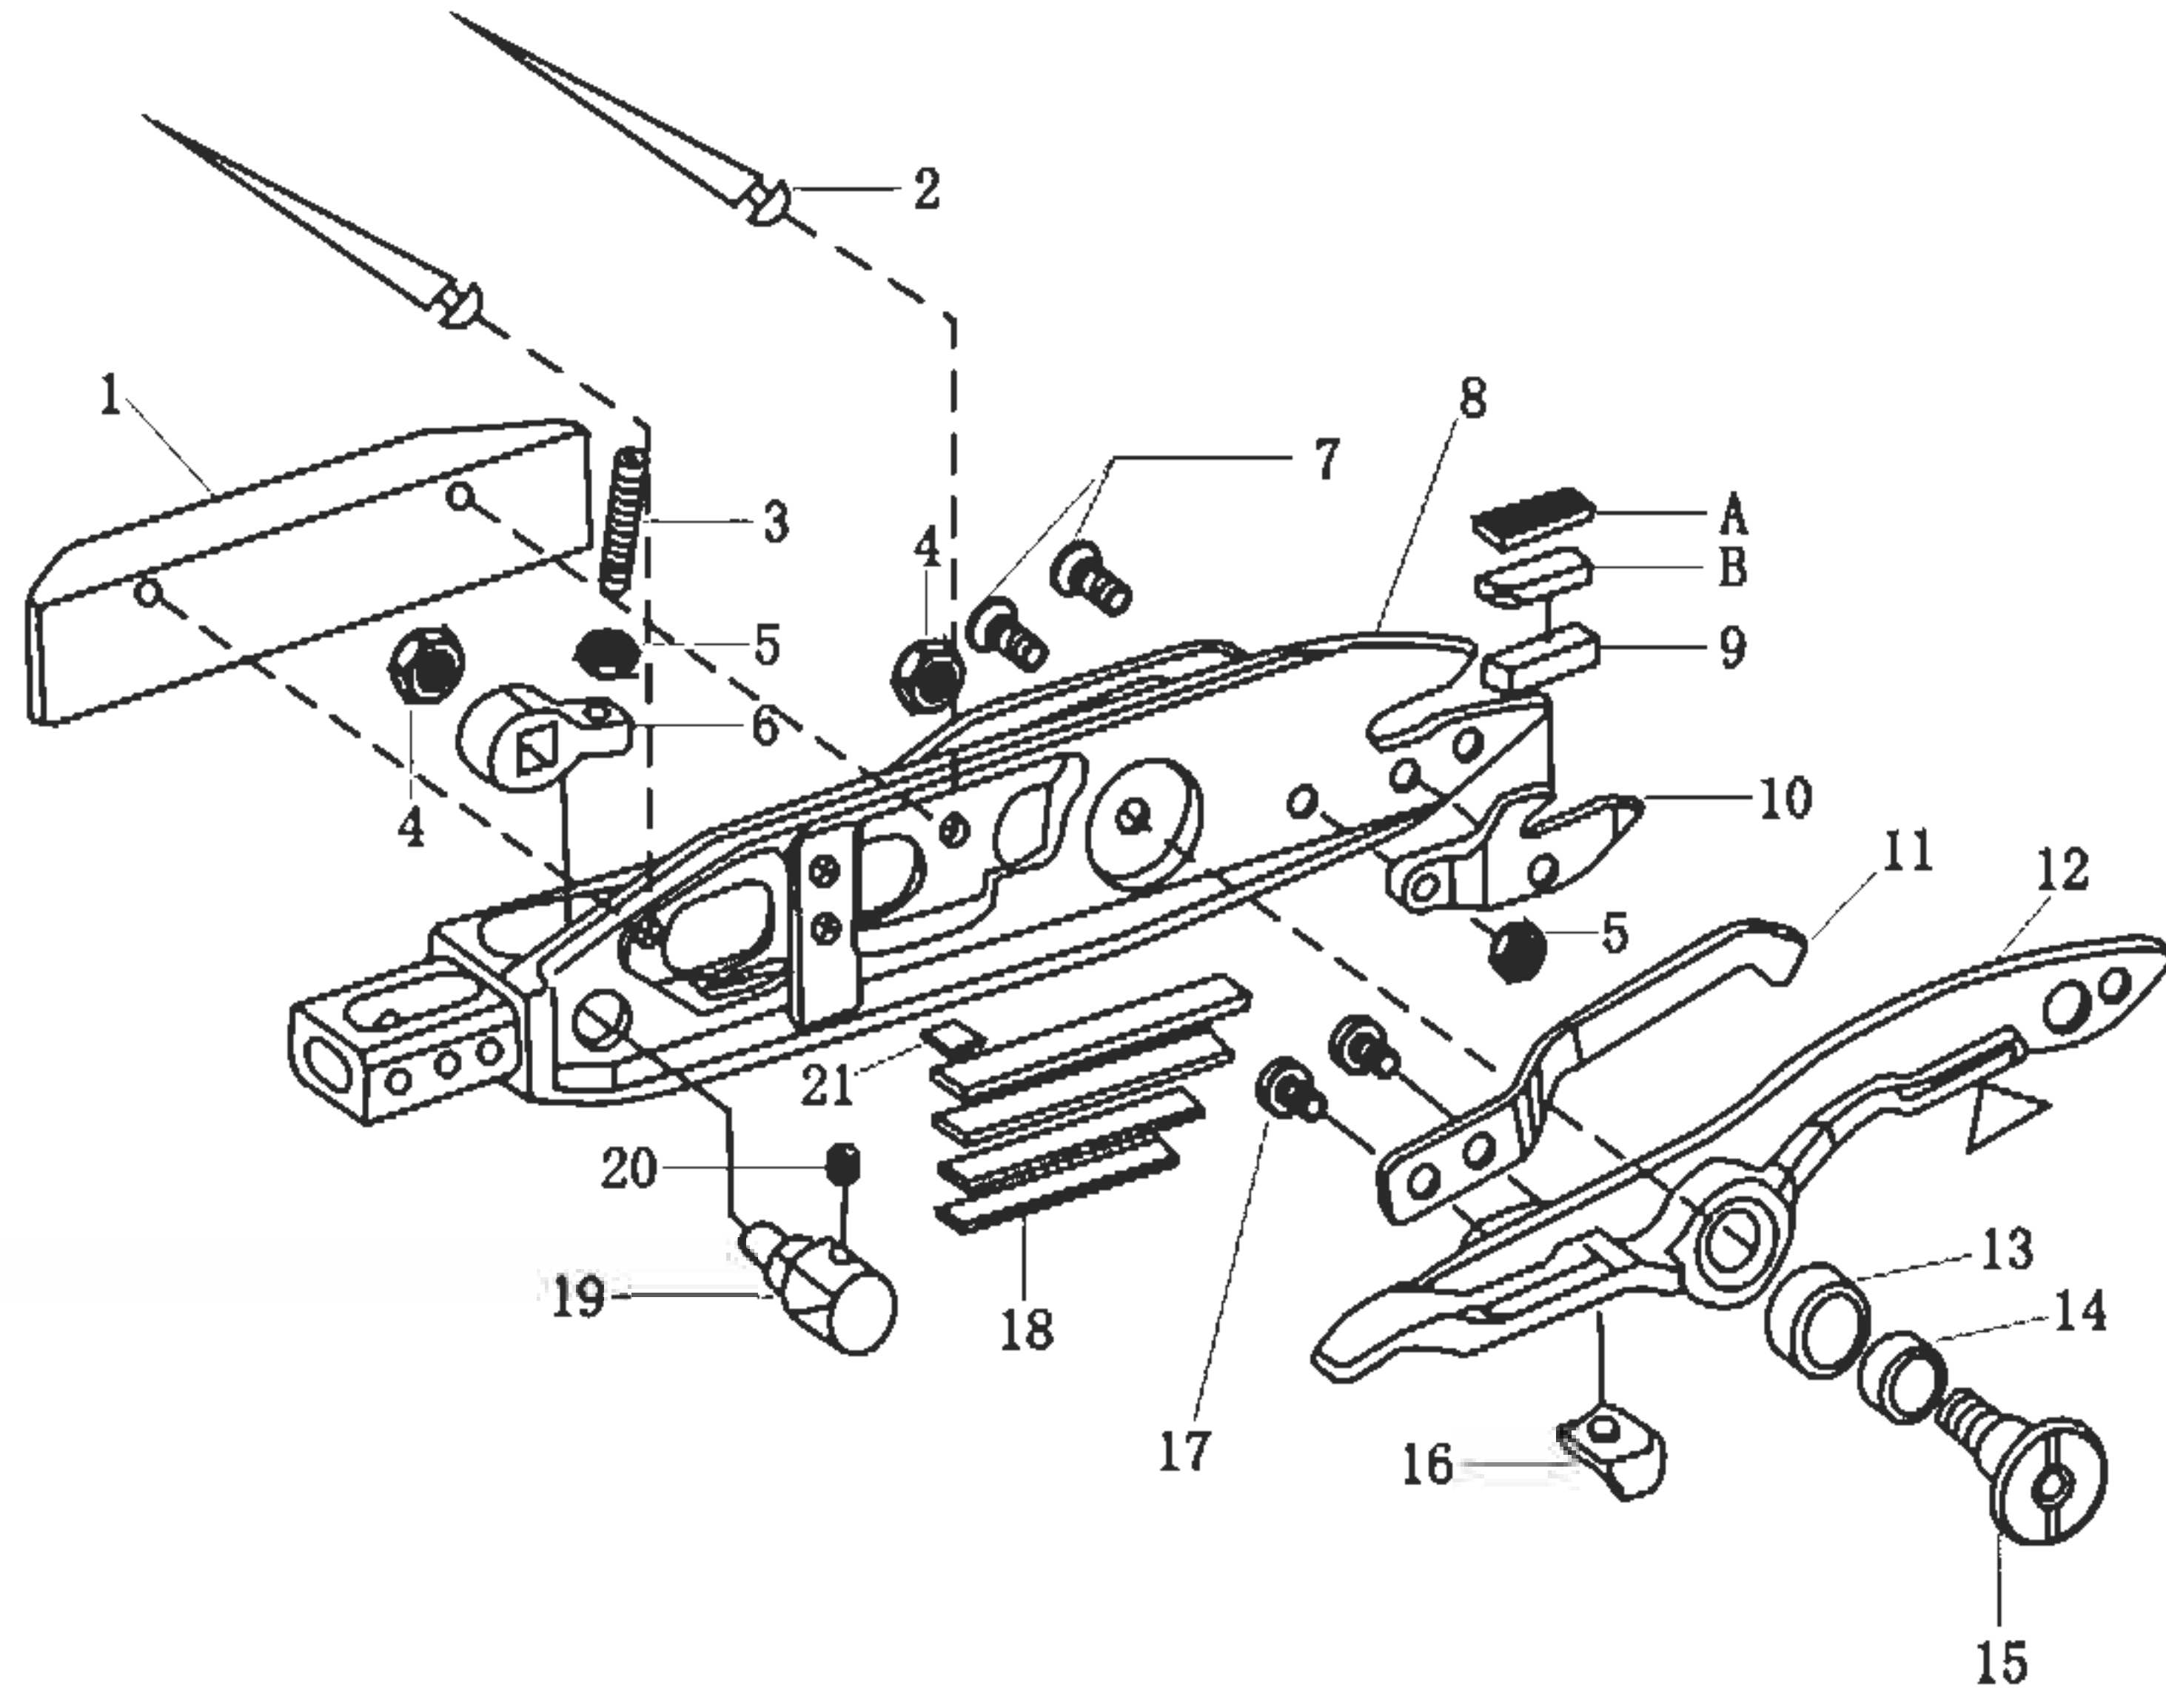

DORNIER - 2

DO 0200701L(Q)