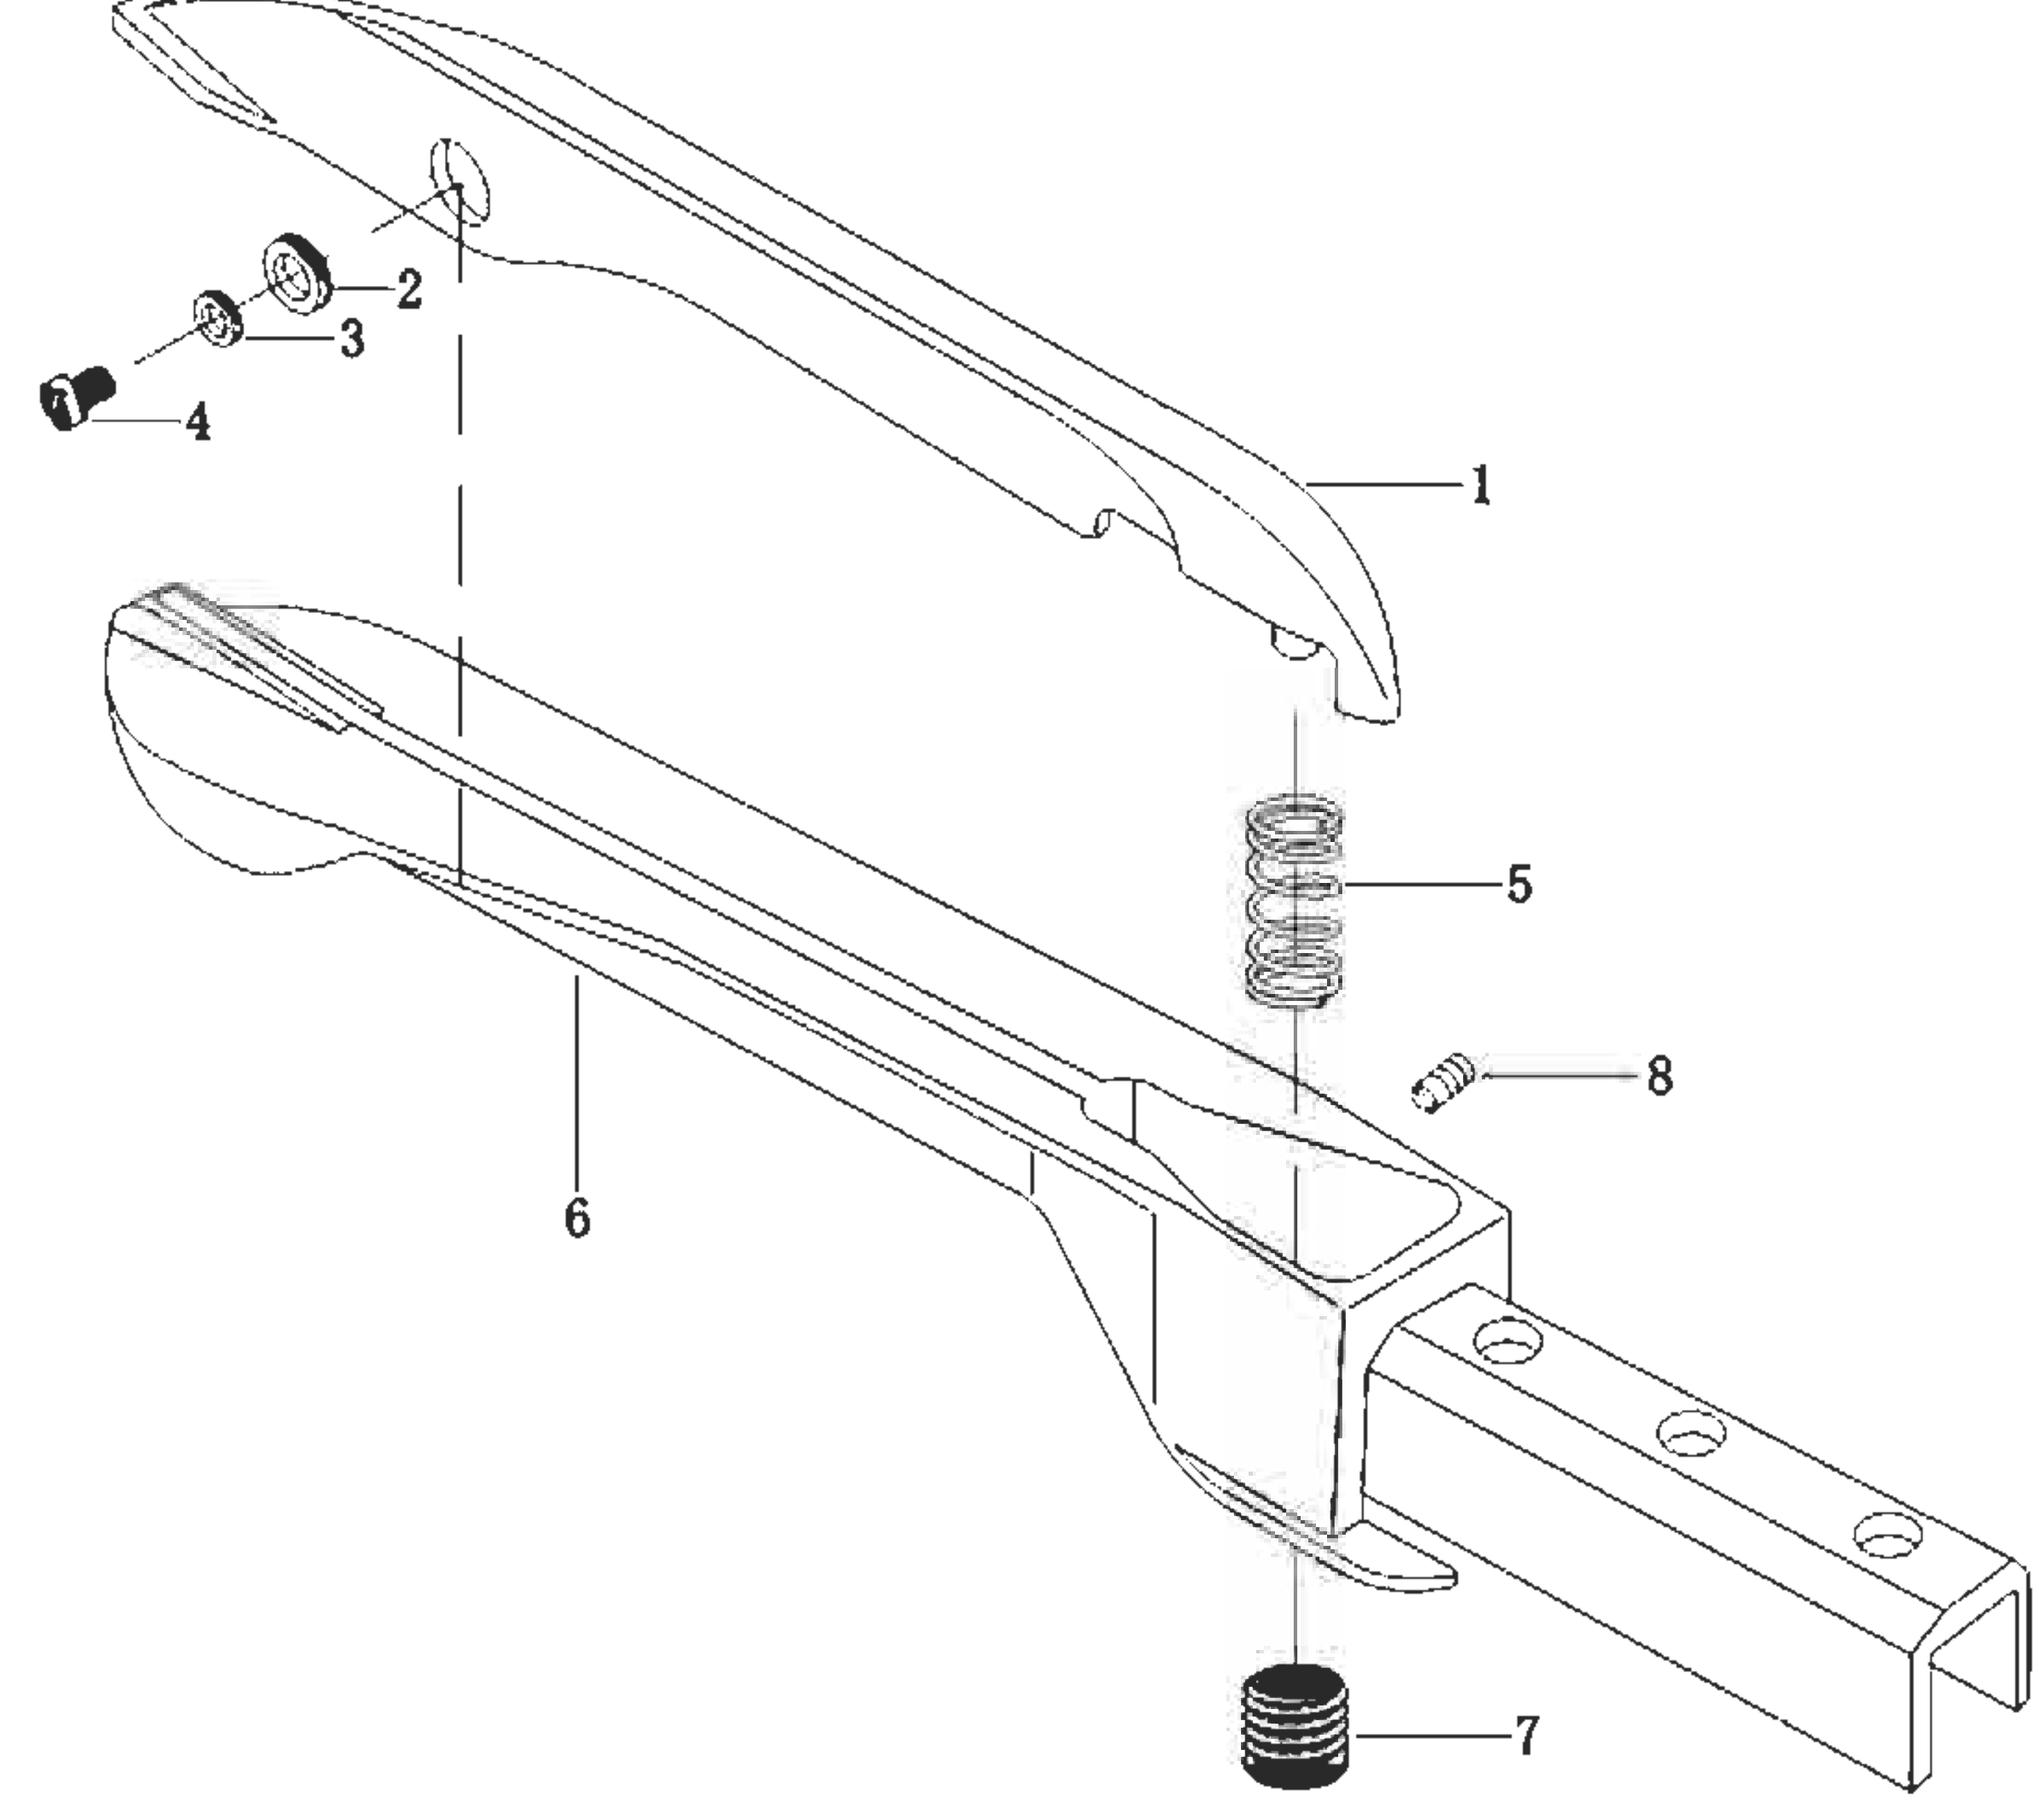

SO 0100113R

POS	TMS No.	Parça Adı	Item Name	Özellikler Explanation	Quantity
1	SO 0101113L	MANDAL	LEVER	-	1
2	SO 0102113L	PİM	PIN	-	1
3	SO 0103113L	DIŞ BURÇ	BUSH (OUTSIDE)	-	1
4	SO 0104113L	İÇ BURÇ	BUSH (INSIDE)	-	1
5	SO 0105113L	YAY	SPRING	-	1
6	SO 0106113L	RAPIER GÖVDESİ	GRIPPER BODY	-	1
7	SO 0107113L	VİDA	SCREW	-	1
8	SO 0108113L	VİDA	SCREW	-	1

POS	TMS No.	Parça Adı	Item Name	Özellikler Explanation	Quantity
1	SO 0101113R	MANDAL	LEVER	-	1
2	SO 0102113R	DIŞ BURÇ	BUSH (OUTSIDE)	-	1
3	SO 0103113R	İÇ BURÇ	BUSH (INSIDE)	-	1
4	SO 0104113R	ÖZEL VİDA	SPECIAL SCREW	-	1
5	SO 0105113R	YAY	SPRING	-	1
6	SO 0106113R	RAPIER GÖVDESİ	GRIPPER BODY	-	1
7	SO 0107113R	VİDA	SCREW	-	1
8	SO 0108113R	VİDA	SCREW	-	1