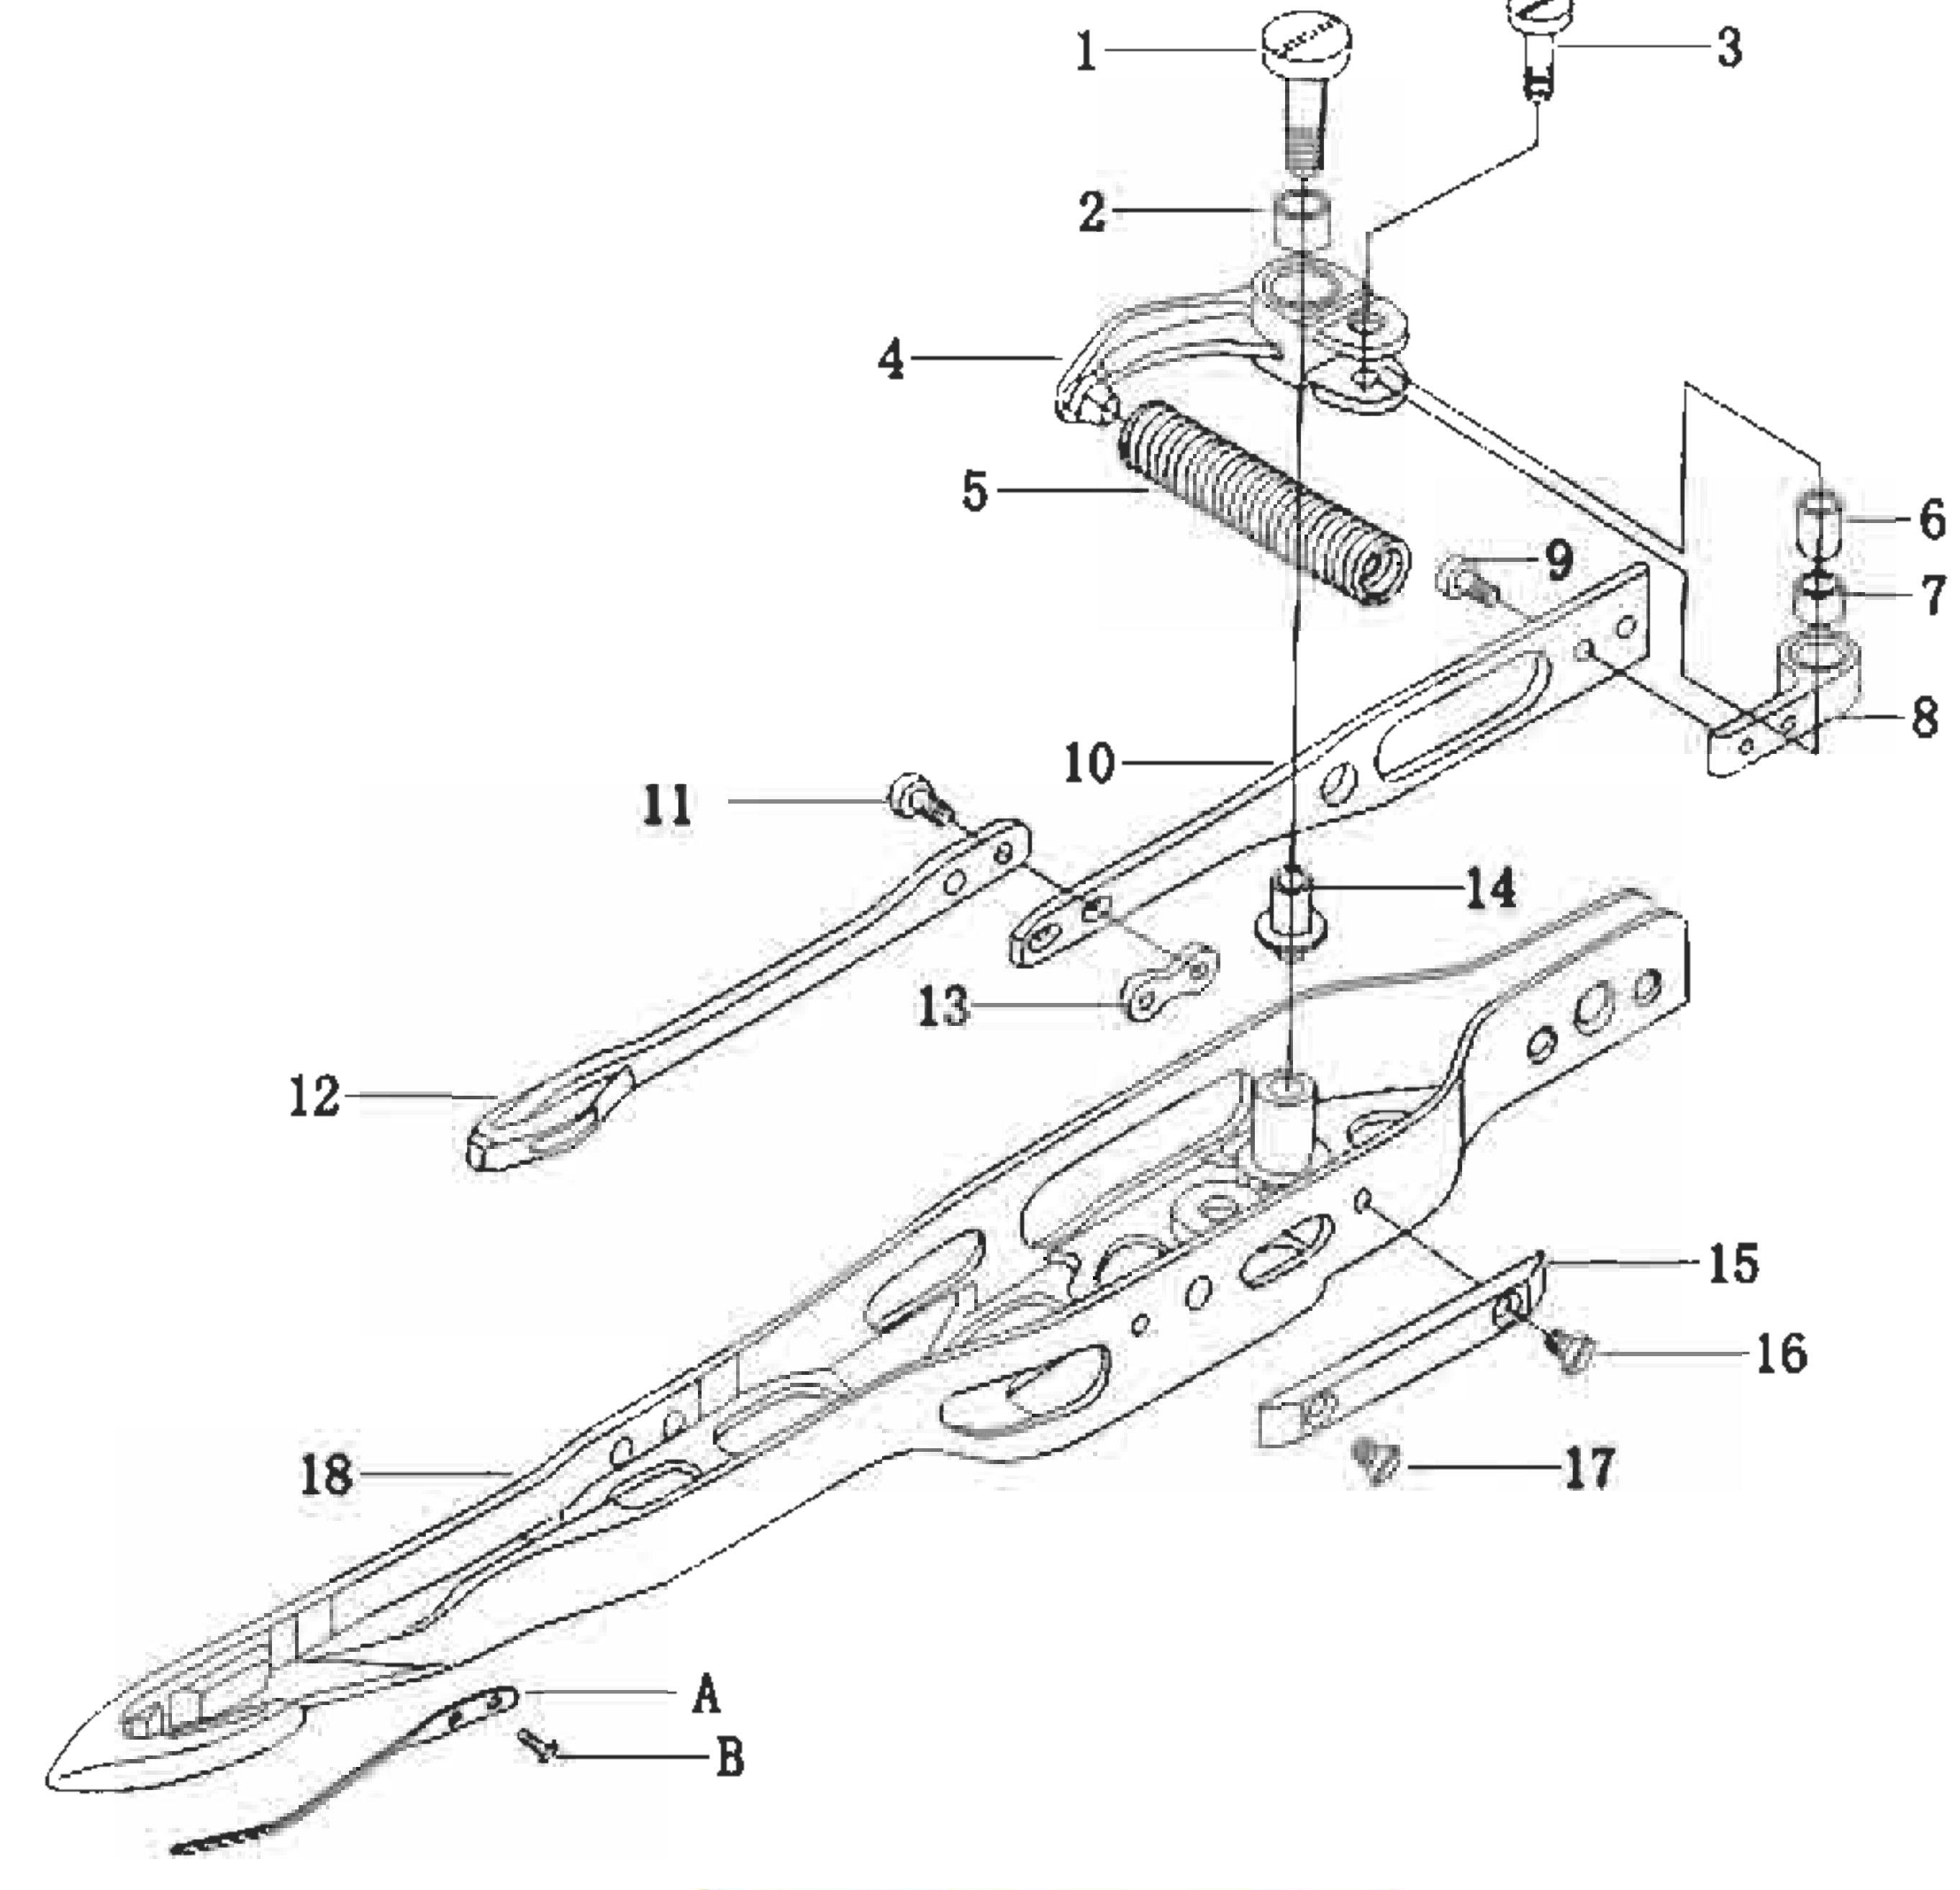

ST 0400311R(G)

POS	TMS No.	Parça Adı	Item Name	Özellikler Explanation	Quantity
1	ST 0401311L	İPLİK REHBER PARÇASI	YARN GUIDE PIECE	Original	1
2	ST 0402311L	VİDA	SCREW	Original	2
3	ST 0403311L	DIŞ BURÇ	BUSH (OUTSIDE)	Original	1
4	ST 0404311L	MANDAL	LEVER	Original	1
5	ST 0405311L	İÇ BURÇ	BUSH (INSIDE)	Original	1
6	ST 0406311L	ÖZEL VİDA	SPECIAL SCREW	Original	1
7	ST 0407311L	İPLİK TUTUCU PARÇASI	YARN CLAMPING PIECE	Original	1
8	ST 0408311L	SOMUN	NUT	Original	1
9	ST 0409311L	VİDA	SCREW	Original	1
10	ST 0410311L	YAY	SPRING	Original	1
11	ST 0411311L	RAPİER GÖVDESİ	GRIPPER BODY	Original	1
12	ST 0412311L	VİDA	SCREW	Original	2

POS	TMS No.	Parça Adı	Item Name	Özellikler Explanation	Quantity
1	ST 0401311R(G)	ÖZEL VİDA	SPECIAL SCREW	Special	1
2	ST 0402311R(G)	DIŞ BURÇ	BUSH (OUTSIDE)	Special	1
3	ST 0403311R(G)	ÖZEL VİDA	SPECIAL SCREW	Special	1
4	ST 0404311R(G)	AÇICI	OPENER	Special	1
5	ST 0405311R(G)	YAY	SPRING	Special	1
6	ST 0406311R(G)	İÇ BURÇ	BUSH (INSIDE)	Special	1
7	ST 0407311R(G)	DIŞ BURÇ	BUSH (OUTSIDE)	Special	1
8	ST 0408311R(G)	BAĞLANTI PARÇASI	CONNECTOR	Special	1
9	ST 0409311R(G)	VİDA	SCREW	Special	2
10	ST 0410311R(G)	MANDAL BAĞLANTI KARBONU	DRAWSTRING	Special	1
11	ST 0411311R(G)	VİDA	SCREW	Special	2
12	ST 0412311R(G)	MANDAL	LEVER	Special	1
13	ST 0413311R(G)	SOMUN	NUT	Special	1
14	ST 0414311R(G)	İÇ BURÇ	BUSH (INSIDE)	Special	1
15	ST 0415311R(G)	REHBER PARÇASI	GUIDE PIECE	Special	1
16	ST 0416311R(G)	VİDA	SCREW	Special	1
17	ST 0417311R(G)	VİDA	SCREW	Special	1
18	ST 0418311R(G)	RAPİER GÖVDESİ	GRIPPER BODY	Special	1
A	ST 0419311R(G)	İPLİK TUTUCU PARÇASI	YARN CLAMPING PIECE	Special	1
B	ST 0420311R(G)	VİDA	SCREW	Special	2