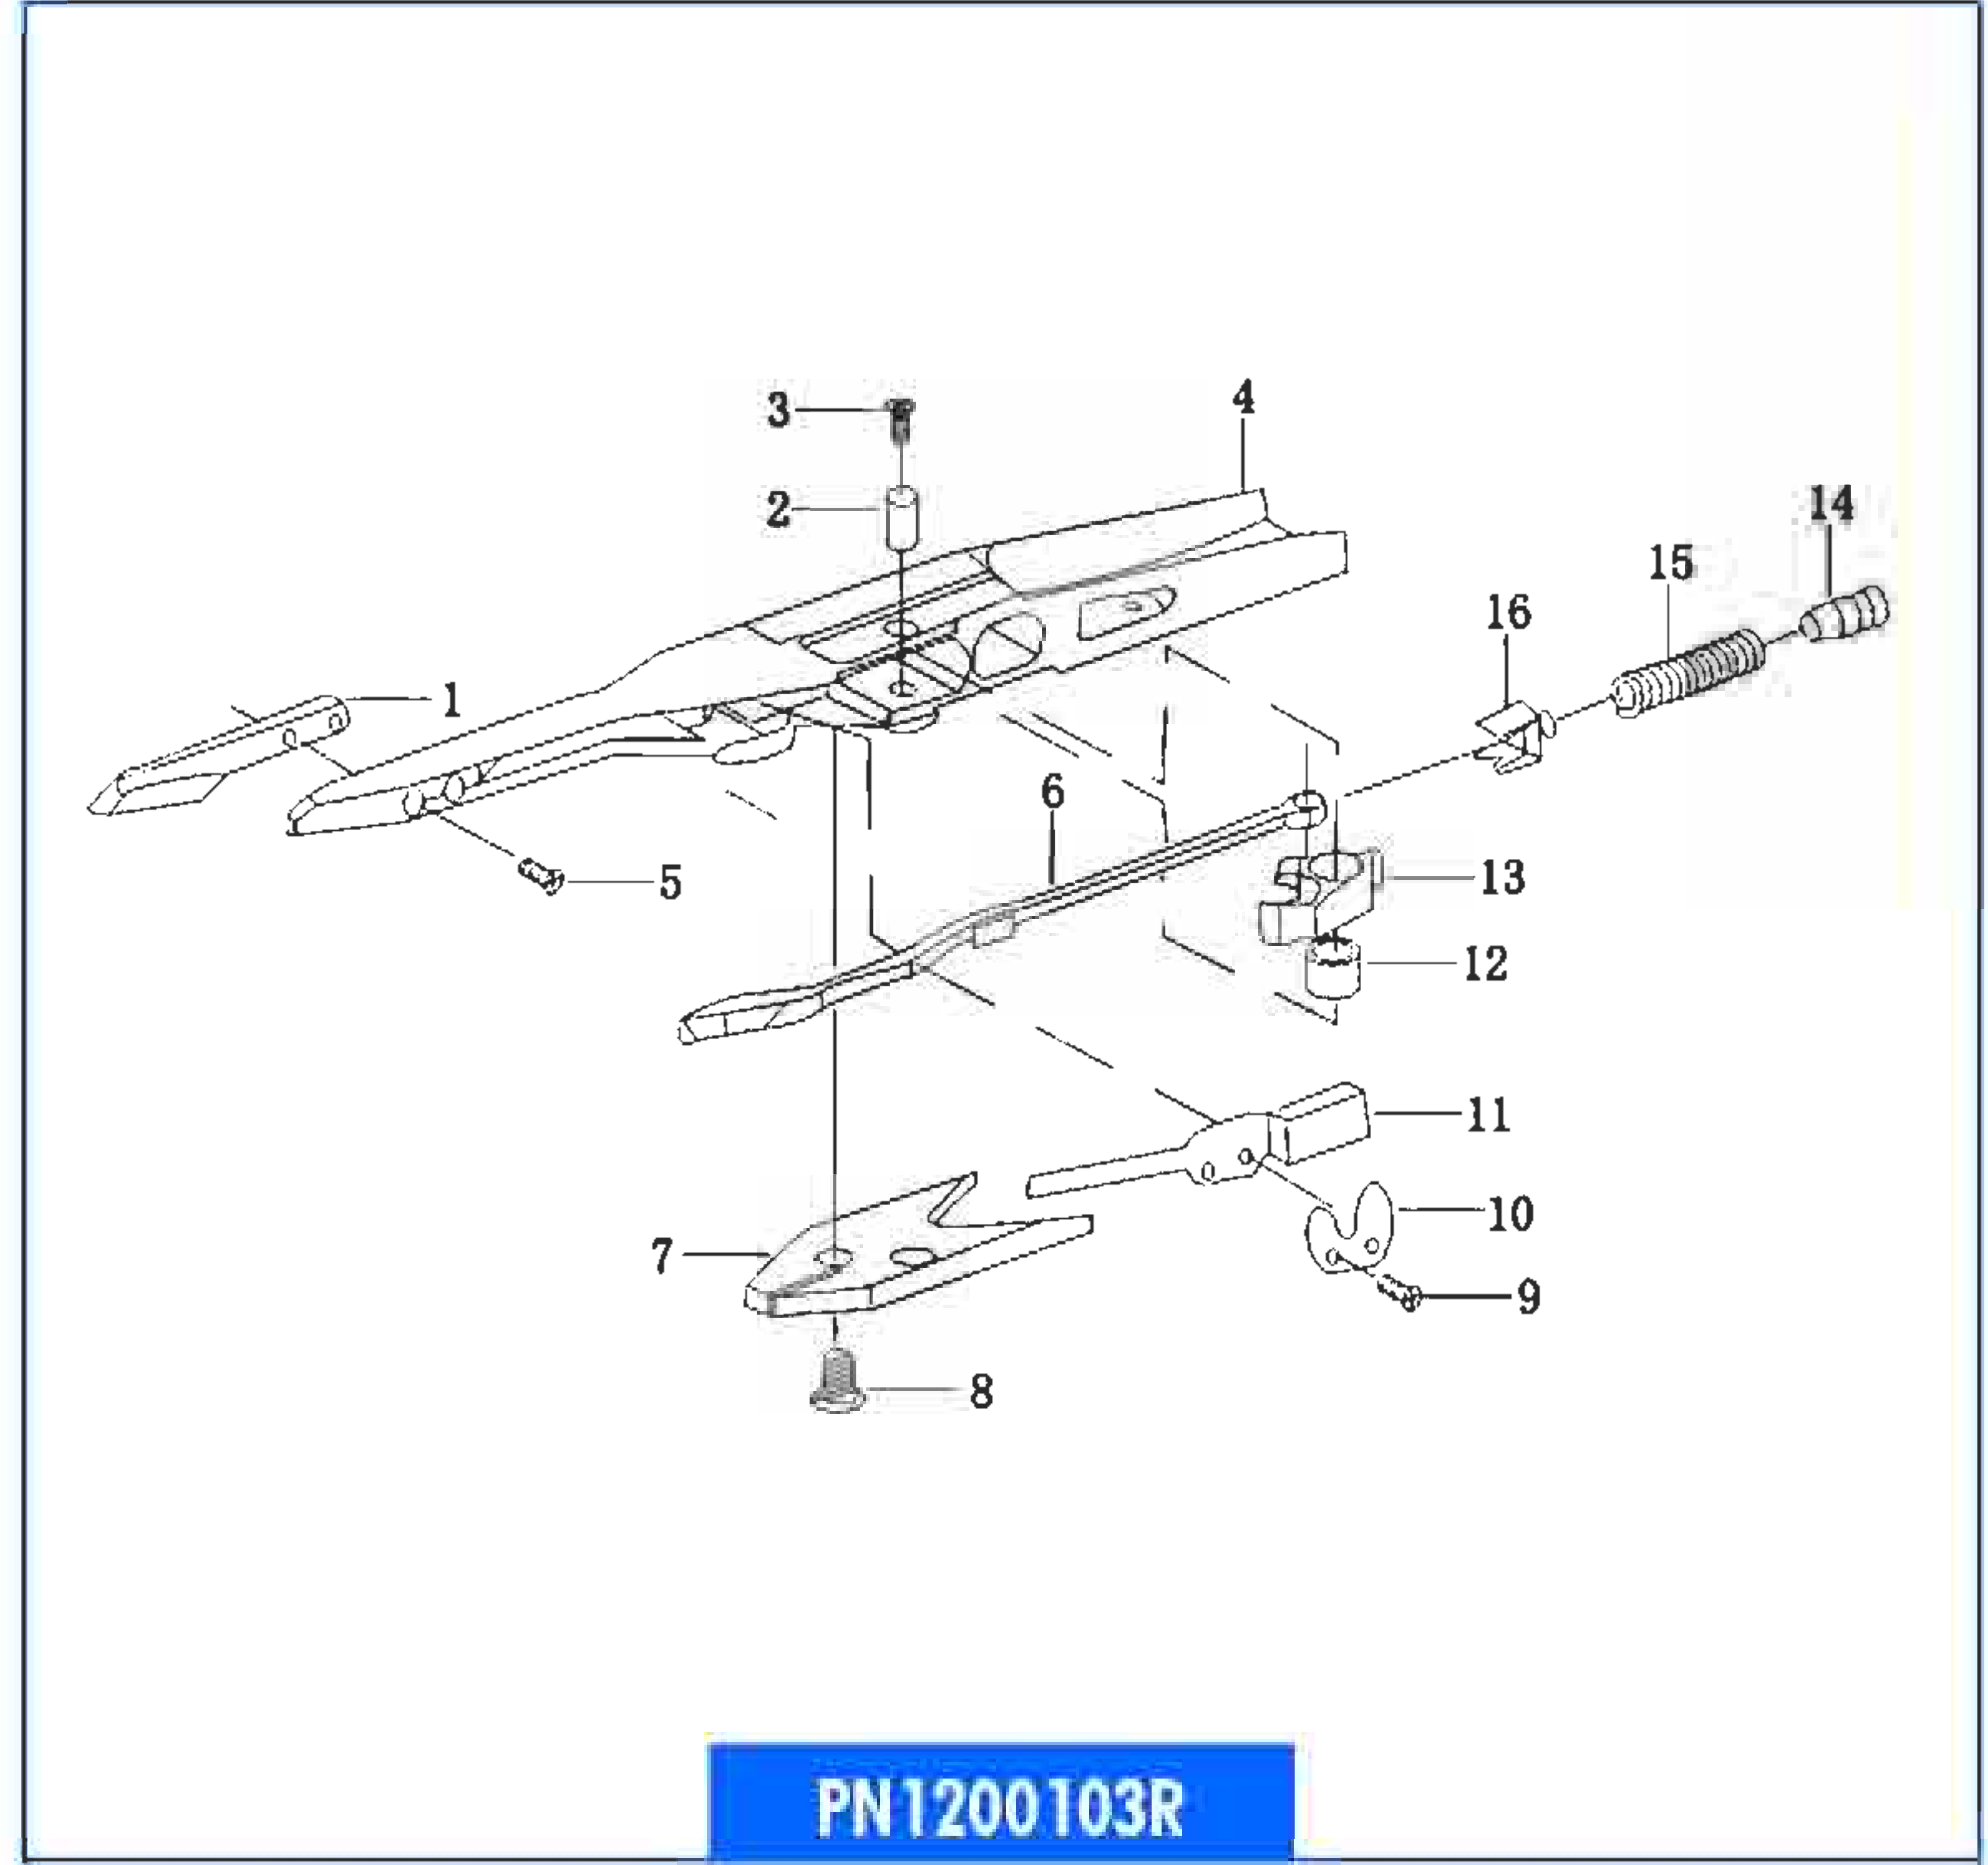

PN1200103R

POS	TMS No.	Parça Adı	Item Name	Özellikler Explanation	Quantity
1	PN1201103L	VİDA	SCREW	-	1
2	PN1202103L	SOL MEKİK FİBERİ	SOLE	-	1
3	PN1203103L	VİDA	SCREW	-	2
4	PN1204103L	RAPIER GÖVDESİ	GRIPPER BODY	-	1
5	PN1205103L	SOMUN	NUT	-	1
6	PN1206103L	VİDA	SCREW	-	4
7	PN1207103L	İPLİK TUTUCU PARÇASI	YARN CLAMPING PIECE	-	1
8	PN1208103L	VİDA	SCREW	-	1
9	PN1209103L	DÜZ YAY	PLATE SPRING	-	1
10	PN1210103L	AÇICI	OPENER	-	1
11	PN1211103L	CONTA	GASKET	-	1
12	PN1212103L	MANDAL	LEVER	-	1
13	PN1213103L	İPLİK REHBER PARÇASI	YARN GUIDE PIECE	-	1

POS	TMS No.	Parça Adı	Item Name	Özellikler Explanation	Quantity
1	PN1201103R	İPLİK TUTUCU	YARN CLAMP	-	1
2	PN1202103R	İÇ BURÇ	BUSH (INSIDE)	-	1
3	PN1203103R	VİDA	SCREW	-	1
4	PN1204103R	RAPIER GÖVDESİ	GRIPPER BODY	-	1
5	PN1205103R	VİDA	SCREW	-	2
6	PN1206103R	MANDAL	LEVER	-	1
7	PN1207103R	SAĞ MEKİK FİBERİ	SOLE	-	1
8	PN1208103R	VİDA	SCREW	-	1
9	PN1209103R	VİDA	SCREW	-	2
10	PN1210103R	CONTA	GASKET	-	1
11	PN1211103R	DÜZ YAY	PLATE SPRING	-	1
12	PN1212103R	DIŞ BURÇ	BUSH (OUTSIDE)	-	1
13	PN1213103R	AÇICI	OPENER	-	1
14	PN1214103R	VİDA	SCREW	-	1
15	PN1215103R	YAY	SPRING	-	1
16	PN1216103R	YAY TUTUCU	SPRING BASE	-	1