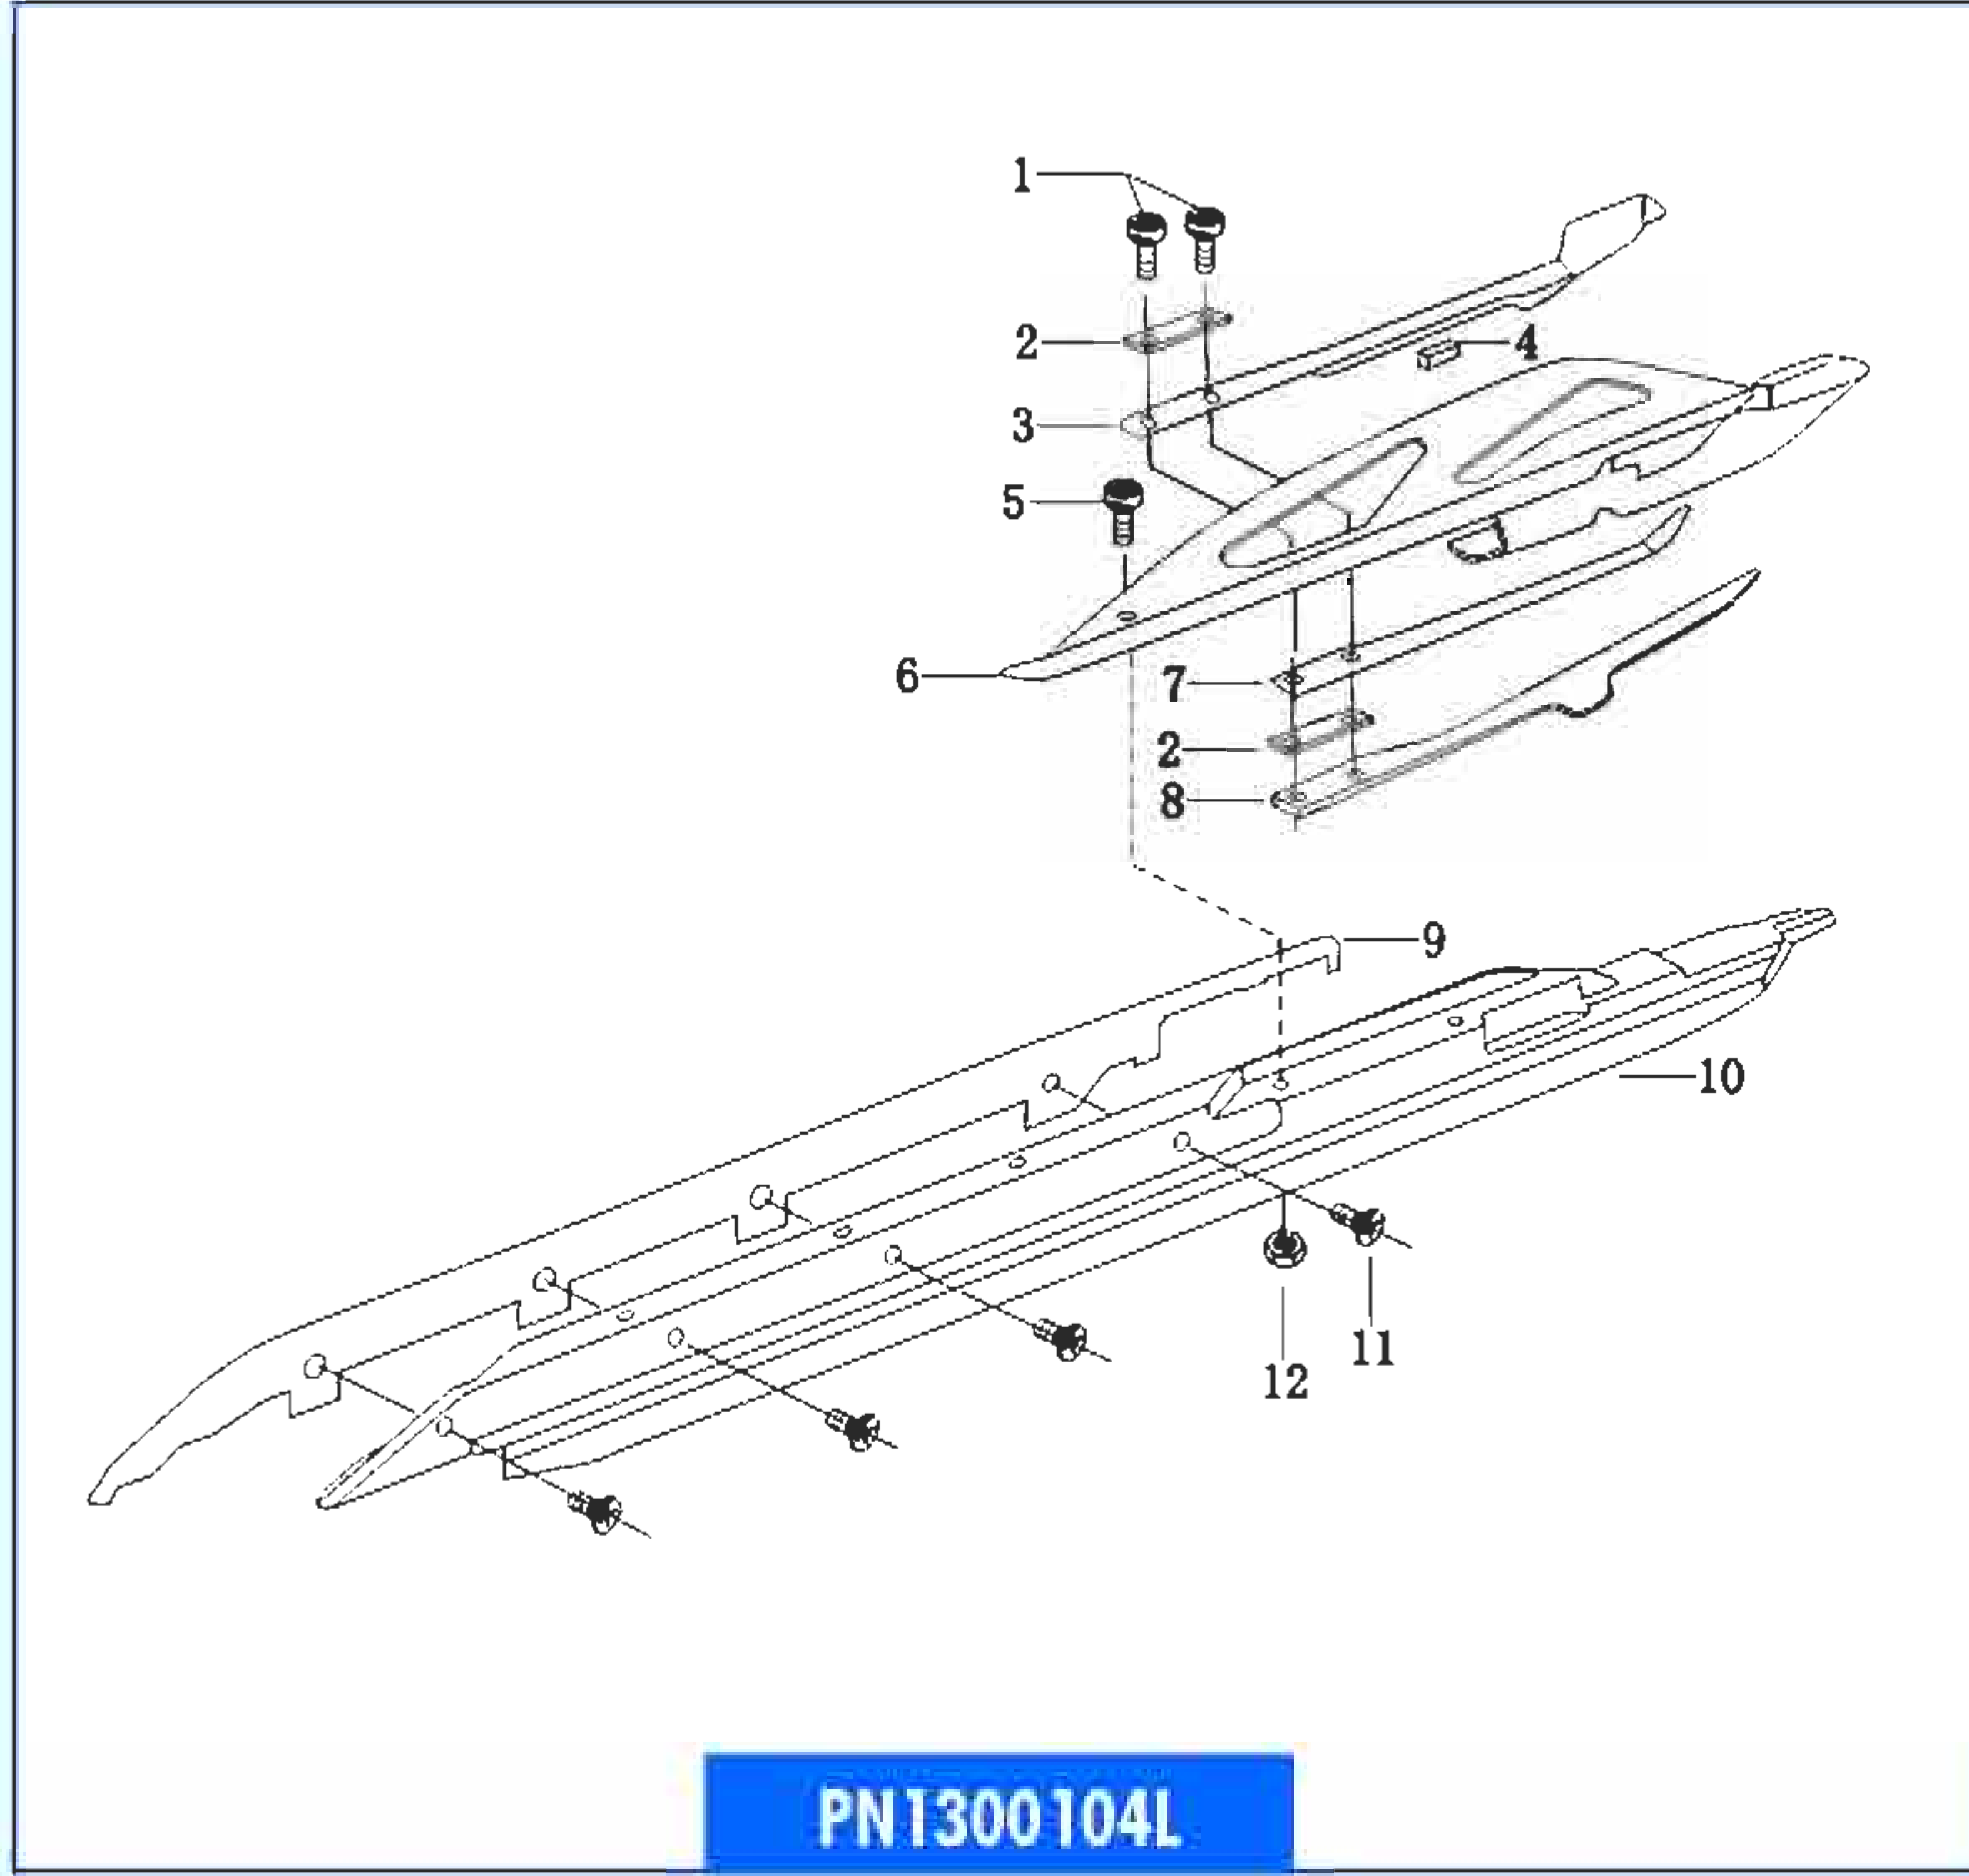

PICANOL GAMMA98

PN1300104L