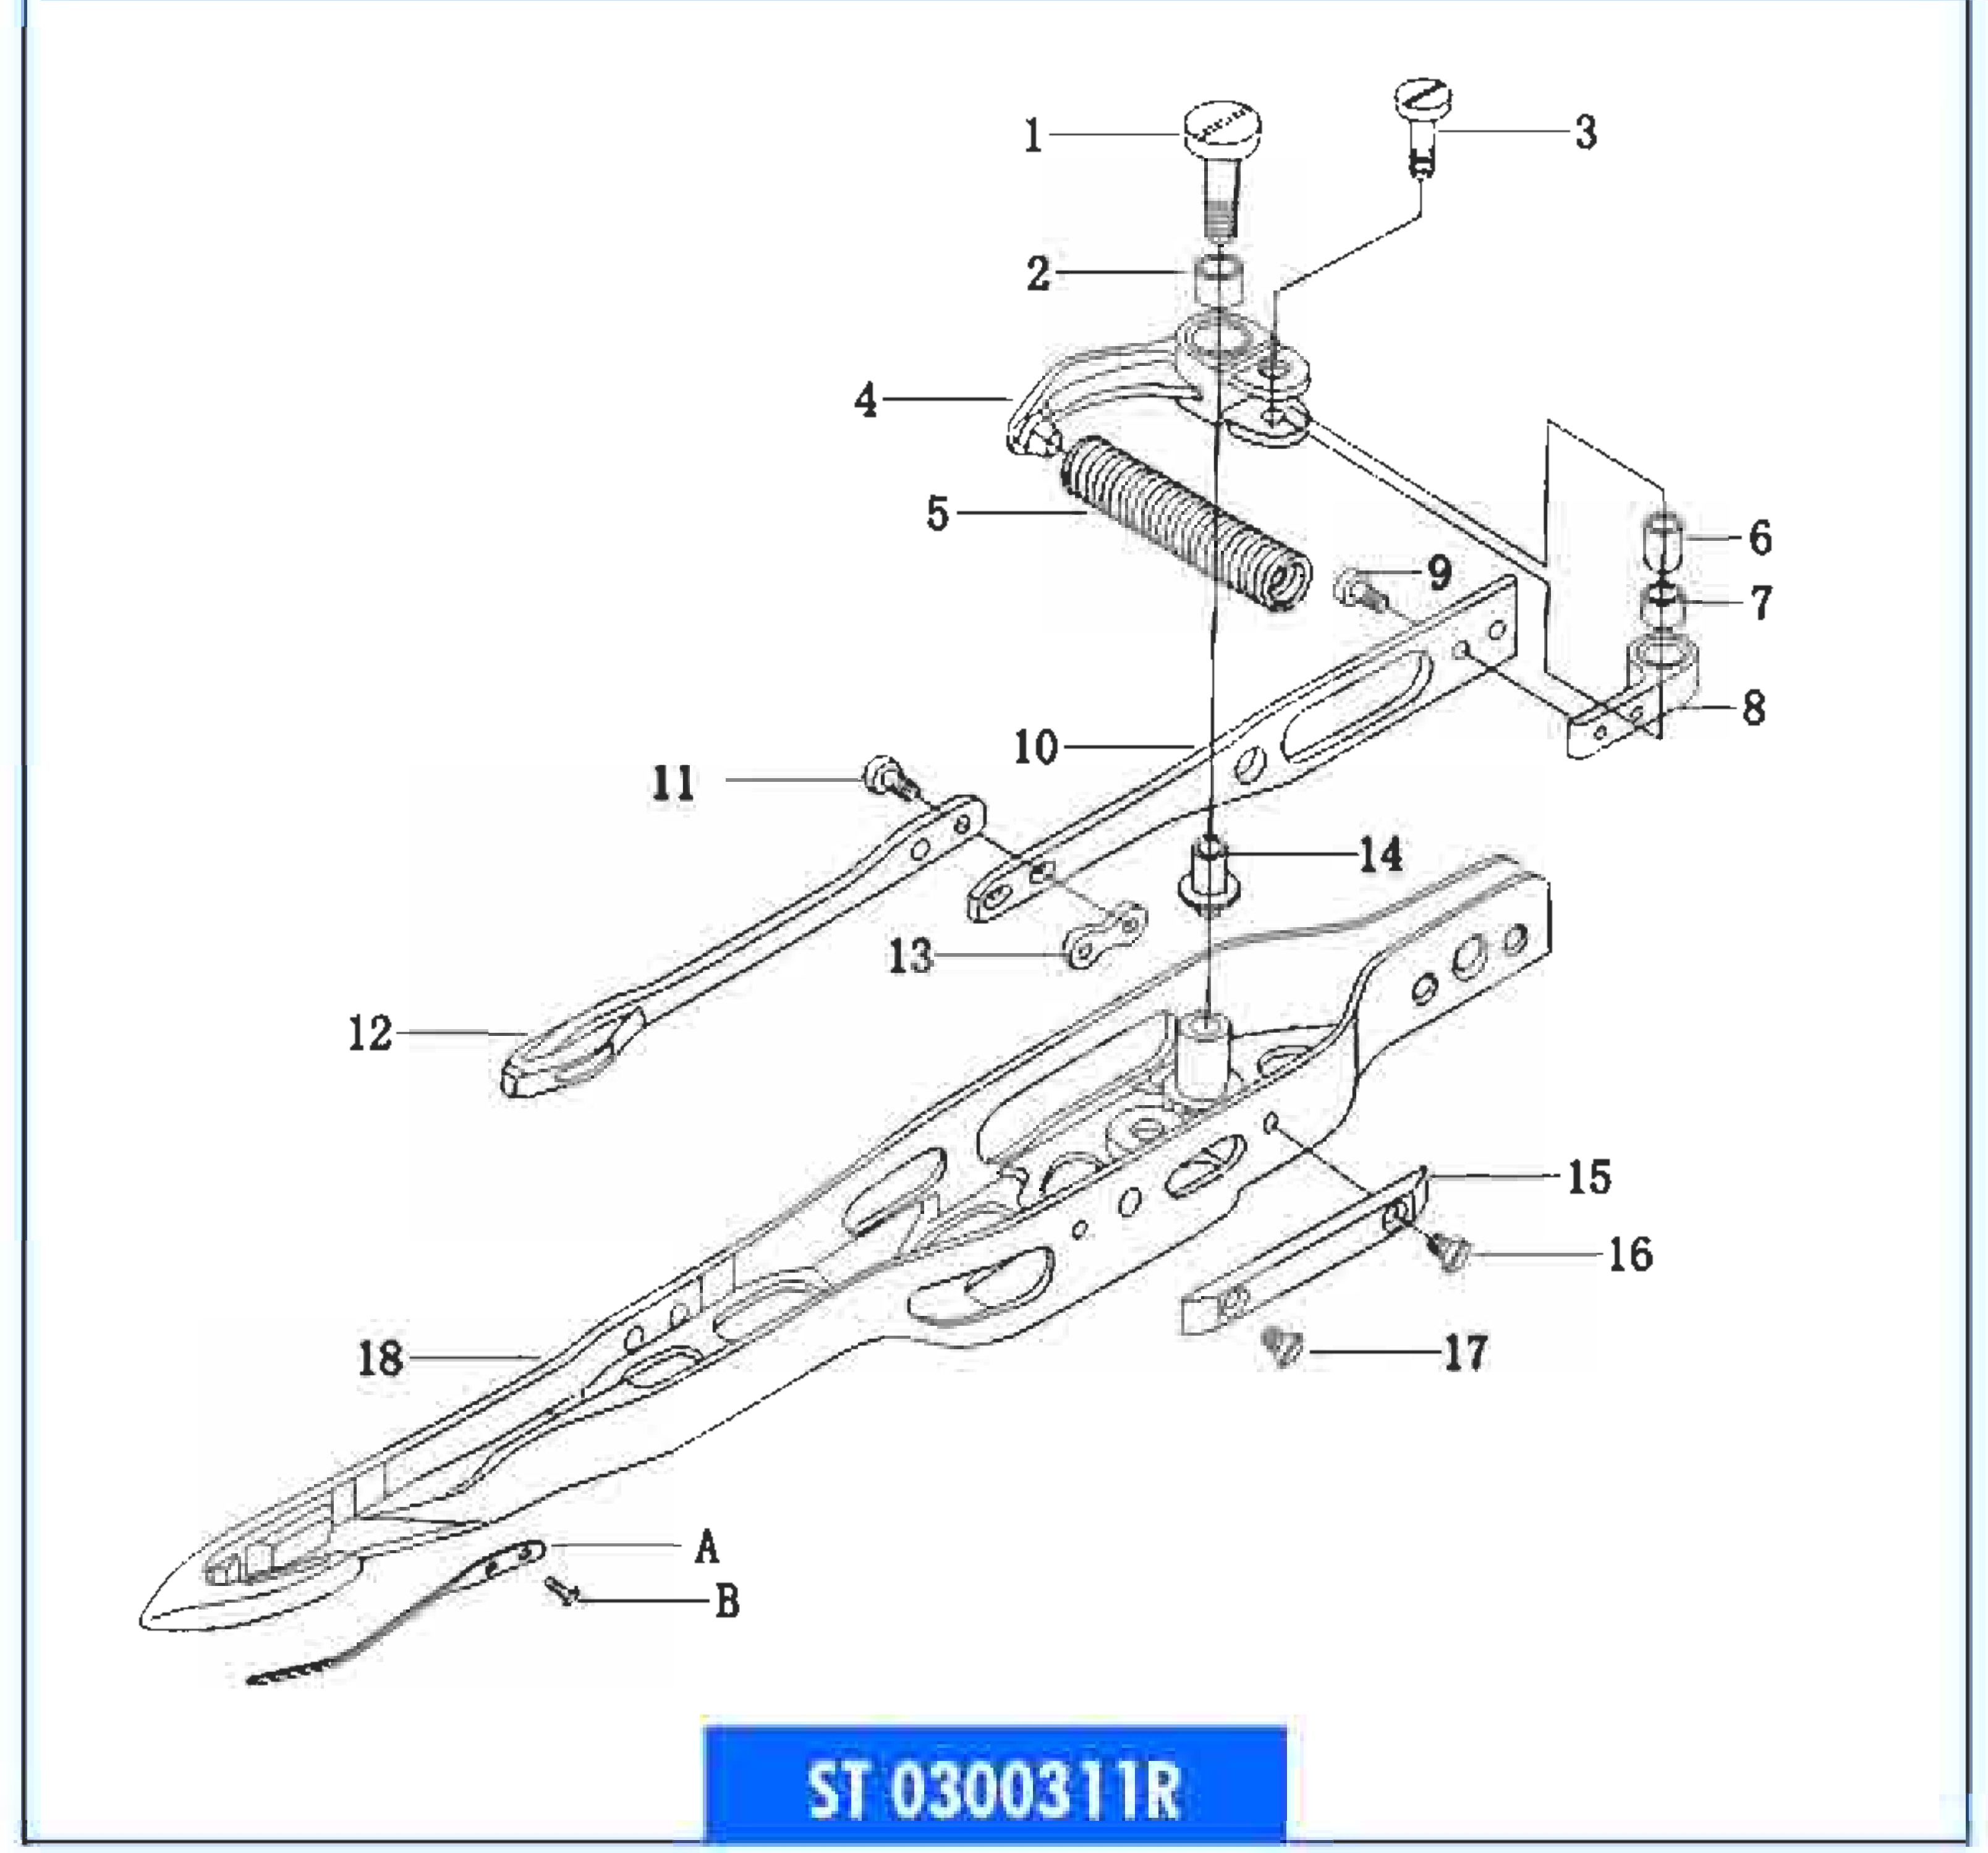

SMITH G6300 - 1

POS	TMS No.	Parça Adı	Item Name	Özellikler Explanation	Quantity
1	ST 0301311L	İPLİK REHBER PARÇASI	YARN GUIDE PIECE	-	1
2	ST 0302311L	VİDA	SCREW	-	2
3	ST 0303311L	DIŞ BURÇ	BUSH (OUTSIDE)	-	1
4	ST 0304311L	MANDAL	LEVER	-	1
5	ST 0305311L	İÇ BURÇ	BUSH (INSIDE)	-	1
6	ST 0306311L	ÖZEL VİDA	SPECIAL SCREW	-	1
7	ST 0307311L	İPLİK TUTUCU PARÇASI	YARN CLAMPING PIECE	-	1
8	ST 0308311L	SOMUN	NUT	-	1
9	ST 0309311L	VİDA	SCREW	-	1
10	ST 0310311L	YAY	SPRING	-	1
11	ST 0311311L	RAPIER GÖVDESİ	GRIPPER BODY	-	1
12	ST 0312311L	VİDA	SCREW	-	2

POS	TMS No.	Parça Adı	Item Name	Özellikler Explanation	Quantity
1	ST 0301311R	ÖZEL VİDA	SPECIAL SCREW	-	1
2	ST 0302311R	DIŞ BURÇ	BUSH (OUTSIDE)	-	1
3	ST 0303311R	ÖZEL VİDA	SPECIAL SCREW	-	1
4	ST 0304311R	AÇICI	OPENER	-	1
5	ST 0305311R	YAY	SPRING	-	1
6	ST 0306311R	İÇ BURÇ	BUSH (INSIDE)	-	1
7	ST 0307311R	DIŞ BURÇ	BUSH (OUTSIDE)	-	1
8	ST 0308311R	BAĞLANTI PARÇASI	CONNECTOR	-	1
9	ST 0309311R	VİDA	SCREW	-	2
10	ST 0310311R	MANDAL BAĞLANTI KARBONU	DRAWSTRING	-	1
11	ST 0311311R	VİDA	SCREW	-	2
12	ST 0312311R	MANDAL	LEVER	-	1
13	ST 0313311R	SOMUN	NUT	-	1
14	ST 0314311R	İÇ BURÇ	BUSH (INSIDE)	-	1
15	ST 0315311R	REHBER PARÇASI	GUIDE PIECE	-	1
16	ST 0316311R	VİDA	SCREW	-	1
17	ST 0317311R	VİDA	SCREW	-	1
18	ST 0318311R	RAPIER GÖVDESİ	GRIPPER BODY	-	1
A	ST 0319311R	İPLİK TUTUCU PARÇASI	YARN CLAMPING PIECE	-	1
B	ST 0320311R	VİDA	SCREW	-	2