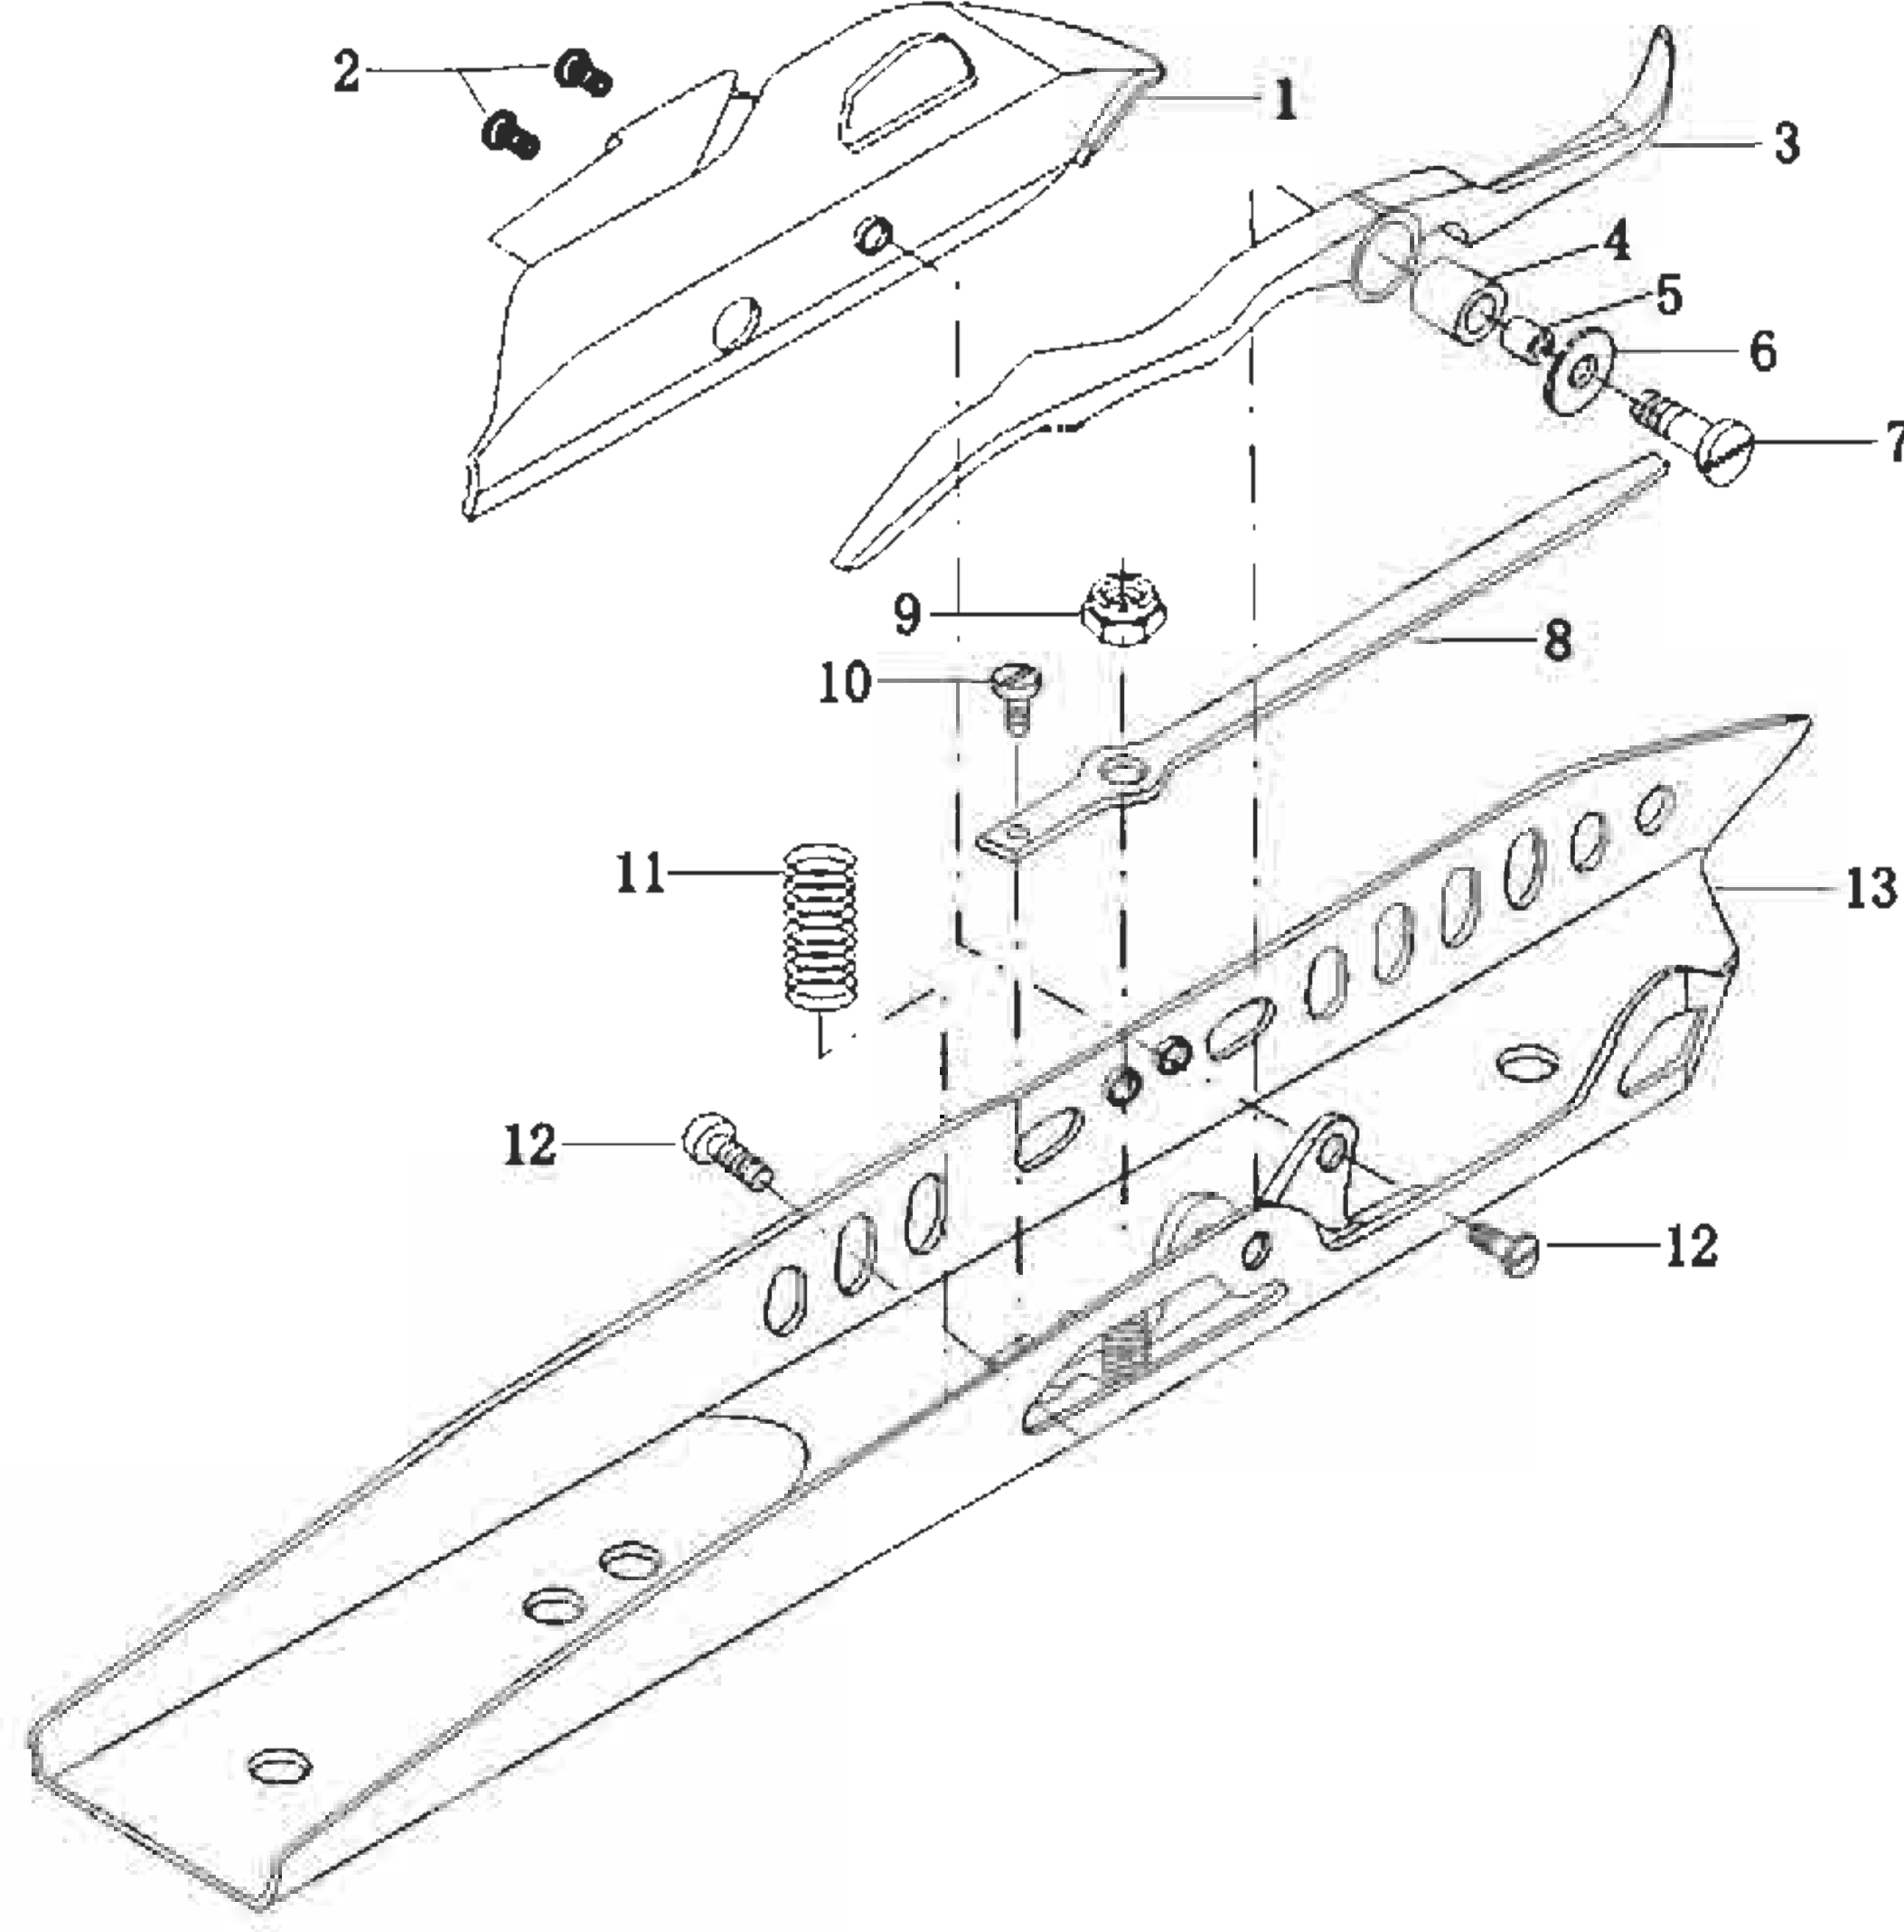

SMITH GS900

ST 0100312L