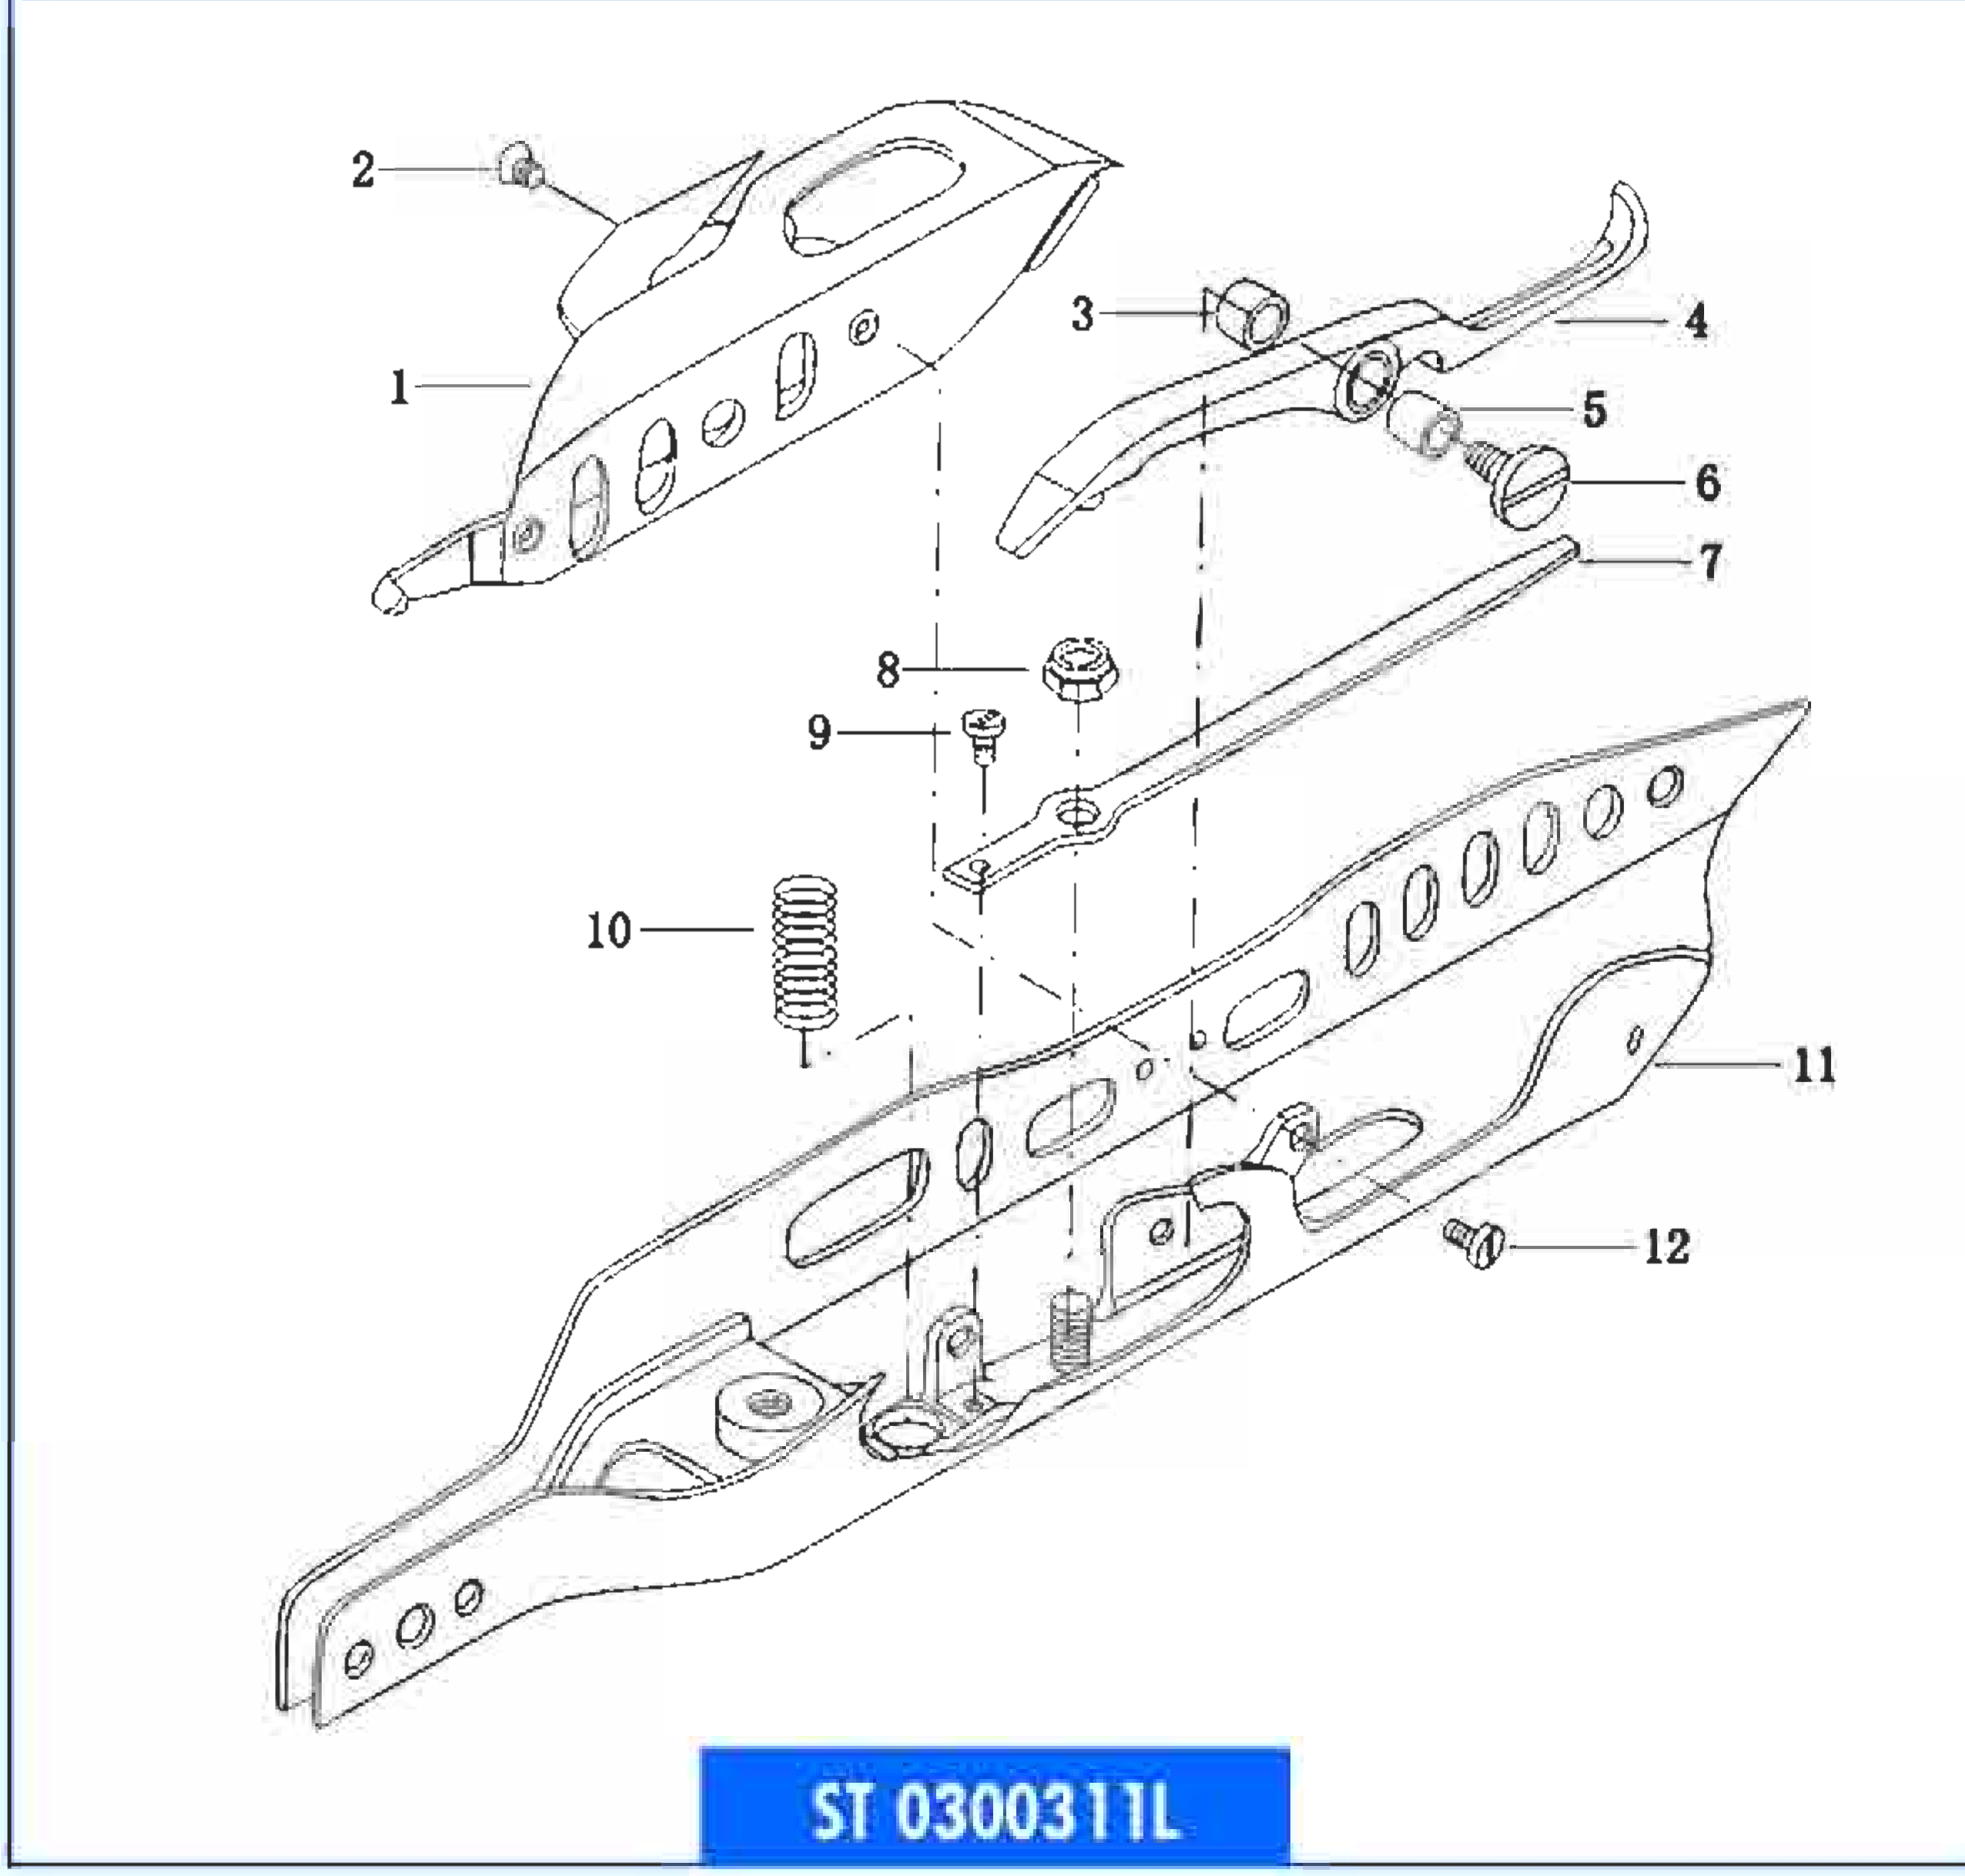

SMITH G6300 - 1

POS	TMS No.	Parça Adı	Item Name	Özellikler Explanation	Quantity
1	ST 0301311L	İPLİK REHBER PARÇASI	YARN GUIDE PIECE	-	1
2	ST 0302311L	VİDA	SCREW	-	2
3	ST 0303311L	DIŞ BURÇ	BUSH (OUTSIDE)	-	1
4	ST 0304311L	MANDAL	LEVER	-	1
5	ST 0305311L	İÇ BURÇ	BUSH (INSIDE)	-	1
6	ST 0306311L	ÖZEL VİDA	SPECIAL SCREW	-	1
7	ST 0307311L	İPLİK TUTUCU PARÇASI	YARN CLAMPING PIECE	-	1
8	ST 0308311L	SOMUN	NUT	-	1
9	ST 0309311L	VİDA	SCREW	-	1
10	ST 0310311L	YAY	SPRING	-	1
11	ST 0311311L	RAPIER GÖVDESİ	GRIPPER BODY	-	1
12	ST 0312311L	VİDA	SCREW	-	2

POS	TMS No.	Parça Adı	Item Name	Özellikler Explanation	Quantity
1	ST 0301311R	ÖZEL VİDA	SPECIAL SCREW	-	1
2	ST 0302311R	DIŞ BURÇ	BUSH (OUTSIDE)	-	1
3	ST 0303311R	ÖZEL VİDA	SPECIAL SCREW	-	1
4	ST 0304311R	AÇICI	OPENER	-	1
5	ST 0305311R	YAY	SPRING	-	1
6	ST 0306311R	İÇ BURÇ	BUSH (INSIDE)	-	1
7	ST 0307311R	DIŞ BURÇ	BUSH (OUTSIDE)	-	1
8	ST 0308311R	BAĞLANTI PARÇASI	CONNECTOR	-	1
9	ST 0309311R	VİDA	SCREW	-	2
10	ST 0310311R	MANDAL BAĞLANTI KARBONU	DRAWSTRING	-	1
11	ST 0311311R	VİDA	SCREW	-	2
12	ST 0312311R	MANDAL	LEVER	-	1
13	ST 0313311R	SOMUN	NUT	-	1
14	ST 0314311R	İÇ BURÇ	BUSH (INSIDE)	-	1
15	ST 0315311R	REHBER PARÇASI	GUIDE PIECE	-	1
16	ST 0316311R	VİDA	SCREW	-	1
17	ST 0317311R	VİDA	SCREW	-	1
18	ST 0318311R	RAPIER GÖVDESİ	GRIPPER BODY	-	1
A	ST 0319311R	İPLİK TUTUCU PARÇASI	YARN CLAMPING PIECE	-	1
B	ST 0320311R	VİDA	SCREW	-	2