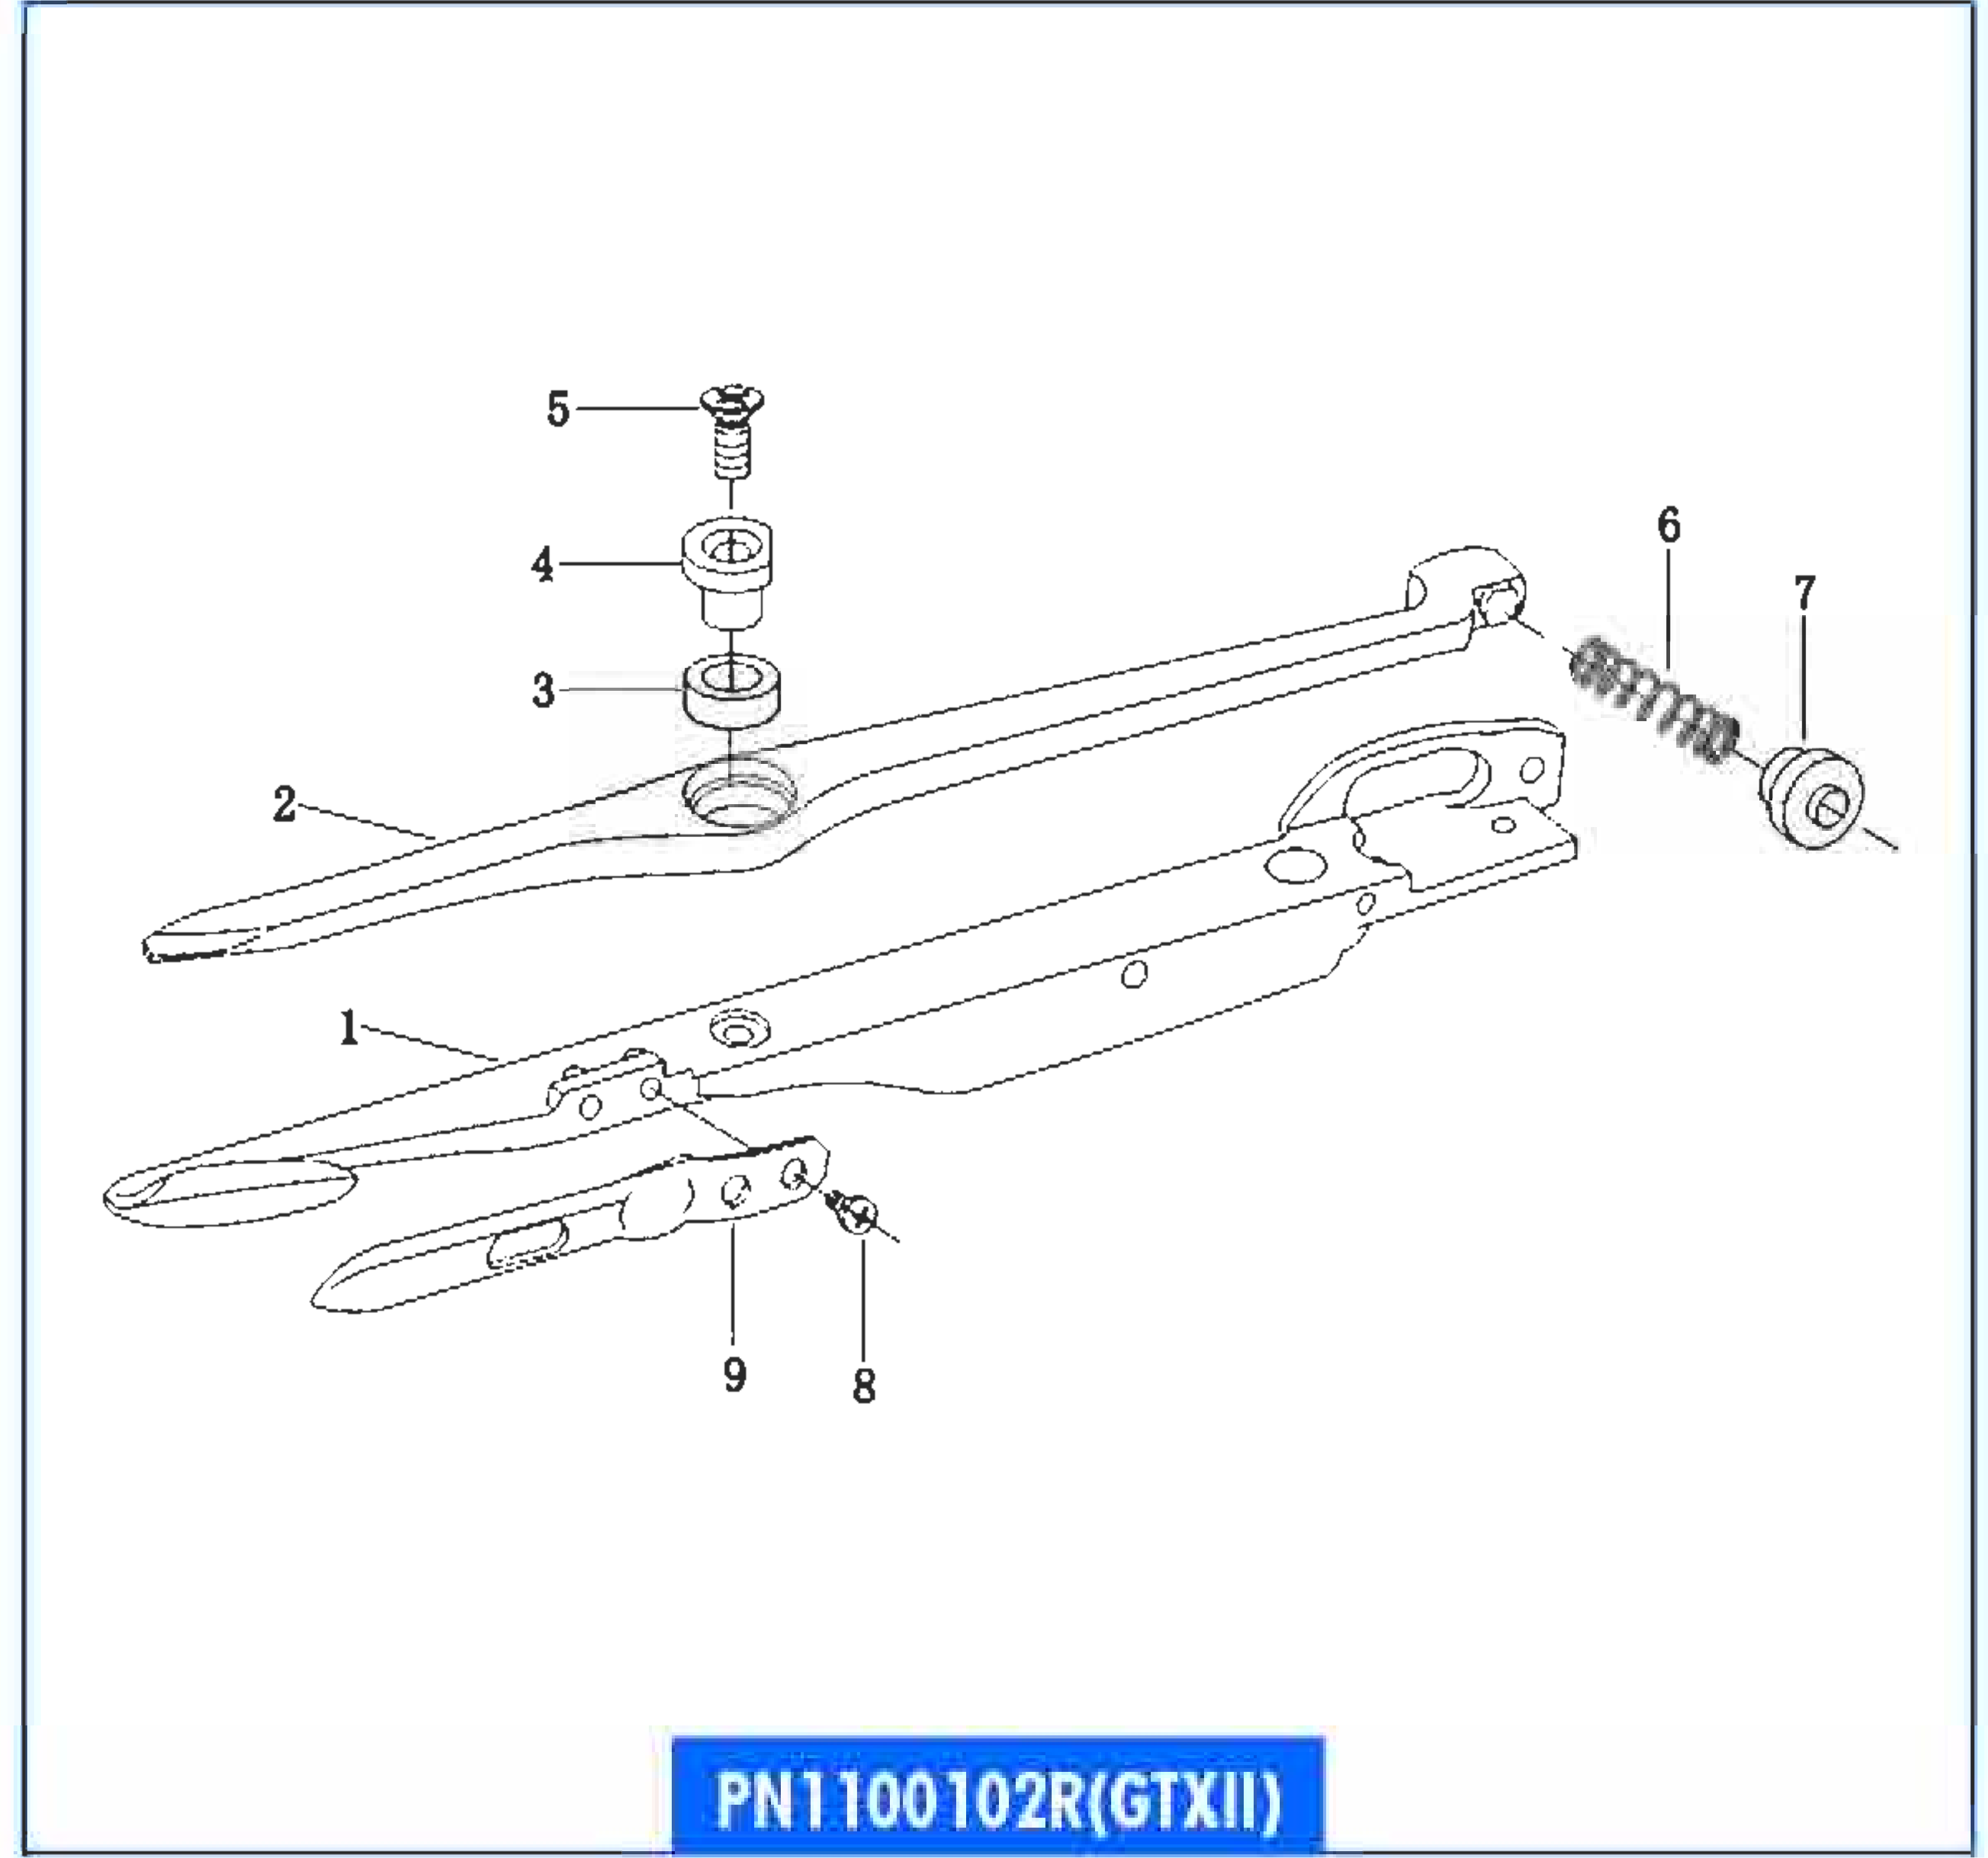

PN1100102R(GTXII)

POS	TMS No.	Parça Adı	Item Name	Özellikler Explanation	Quantity
1	PN1101102L	RAPIER GÖVDESİ	GRIPPER BODY	Original	1
2	PN1102102L	REHBER PARÇASI (UZUN)	GUIDE PIECE (LONG)	Original	1
3	PN1103102L	İÇ BURÇ	BUSH (INSIDE)	Original	1
4	PN1104102L	DIŞ BURÇ	BUSH (OUTSIDE)	Original	1
5	PN1105102L	KANALLI İPLİK TUTUCU	YARN CLAMPING PIECE (GROOVE)	Original	1
6	PN1106102L	DÜZ İPLİK TUTUCU	YARN CLAMPING PIECE (FLAT)	Original	1
7	PN1107102L	CONTA	GASKET	Original	1
8	PN1108102L	SOMUN	NUT	Original	1
9	PN1109102L	VİDA	SCREW	Original	1
10	PN1110102L	MANDAL	LEVER	Original	1
11	PN1111102L	YAY	SPRING	Original	1
12	PN1112102L	YAY TUTUCU	SPRING BASE	Original	1
13	PN1113102L	VİDA	SCREW	Original	2
14	PN1114102L	İPLİK TUTUCU GÖVDESİ	YARN CLAMP BASE	Original	1
15	PN1115102L	VİDA	SCREW	Original	3
16	PN1116102L	REHBER PARÇASI (KISA)	GUIDE PIECE (SHORT)	Original	1
17	PN1117102L	VİDA	SCREW	Original	1
A	PN1118102L	AÇICI	OPENER	Original	1
B	PN1119102L	MANDAL	LEVER	Original	1

POS	TMS No.	Parça Adı	Item Name	Özellikler Explanation	Quantity
1	PN1101102R(GTXII)	RAPIER GÖVDESİ	GRIPPER BODY	II	1
2	PN1102102R(GTXII)	MANDAL	LEVER	II	1
3	PN1103102R(GTXII)	DIŞ BURÇ	BUSH (OUTSIDE)	II	1
4	PN1104102R(GTXII)	İÇ BURÇ	BUSH (INSIDE)	II	1
5	PN1105102LR(GTXII)	VİDA	SCREW	II	1
6	PN1106102R(GTXII)	YAY	SPRING	II	1
7	PN1107102R(GTXII)	YAY TUTUCU	SPRING BASE	II	1
8	PN1108102R(GTXII)	VİDA	SCREW	II	2
9	PN1109102LR(GTXII)	İPLİK REHBER PARÇASI	YARN GUIDE PIECE	II	1