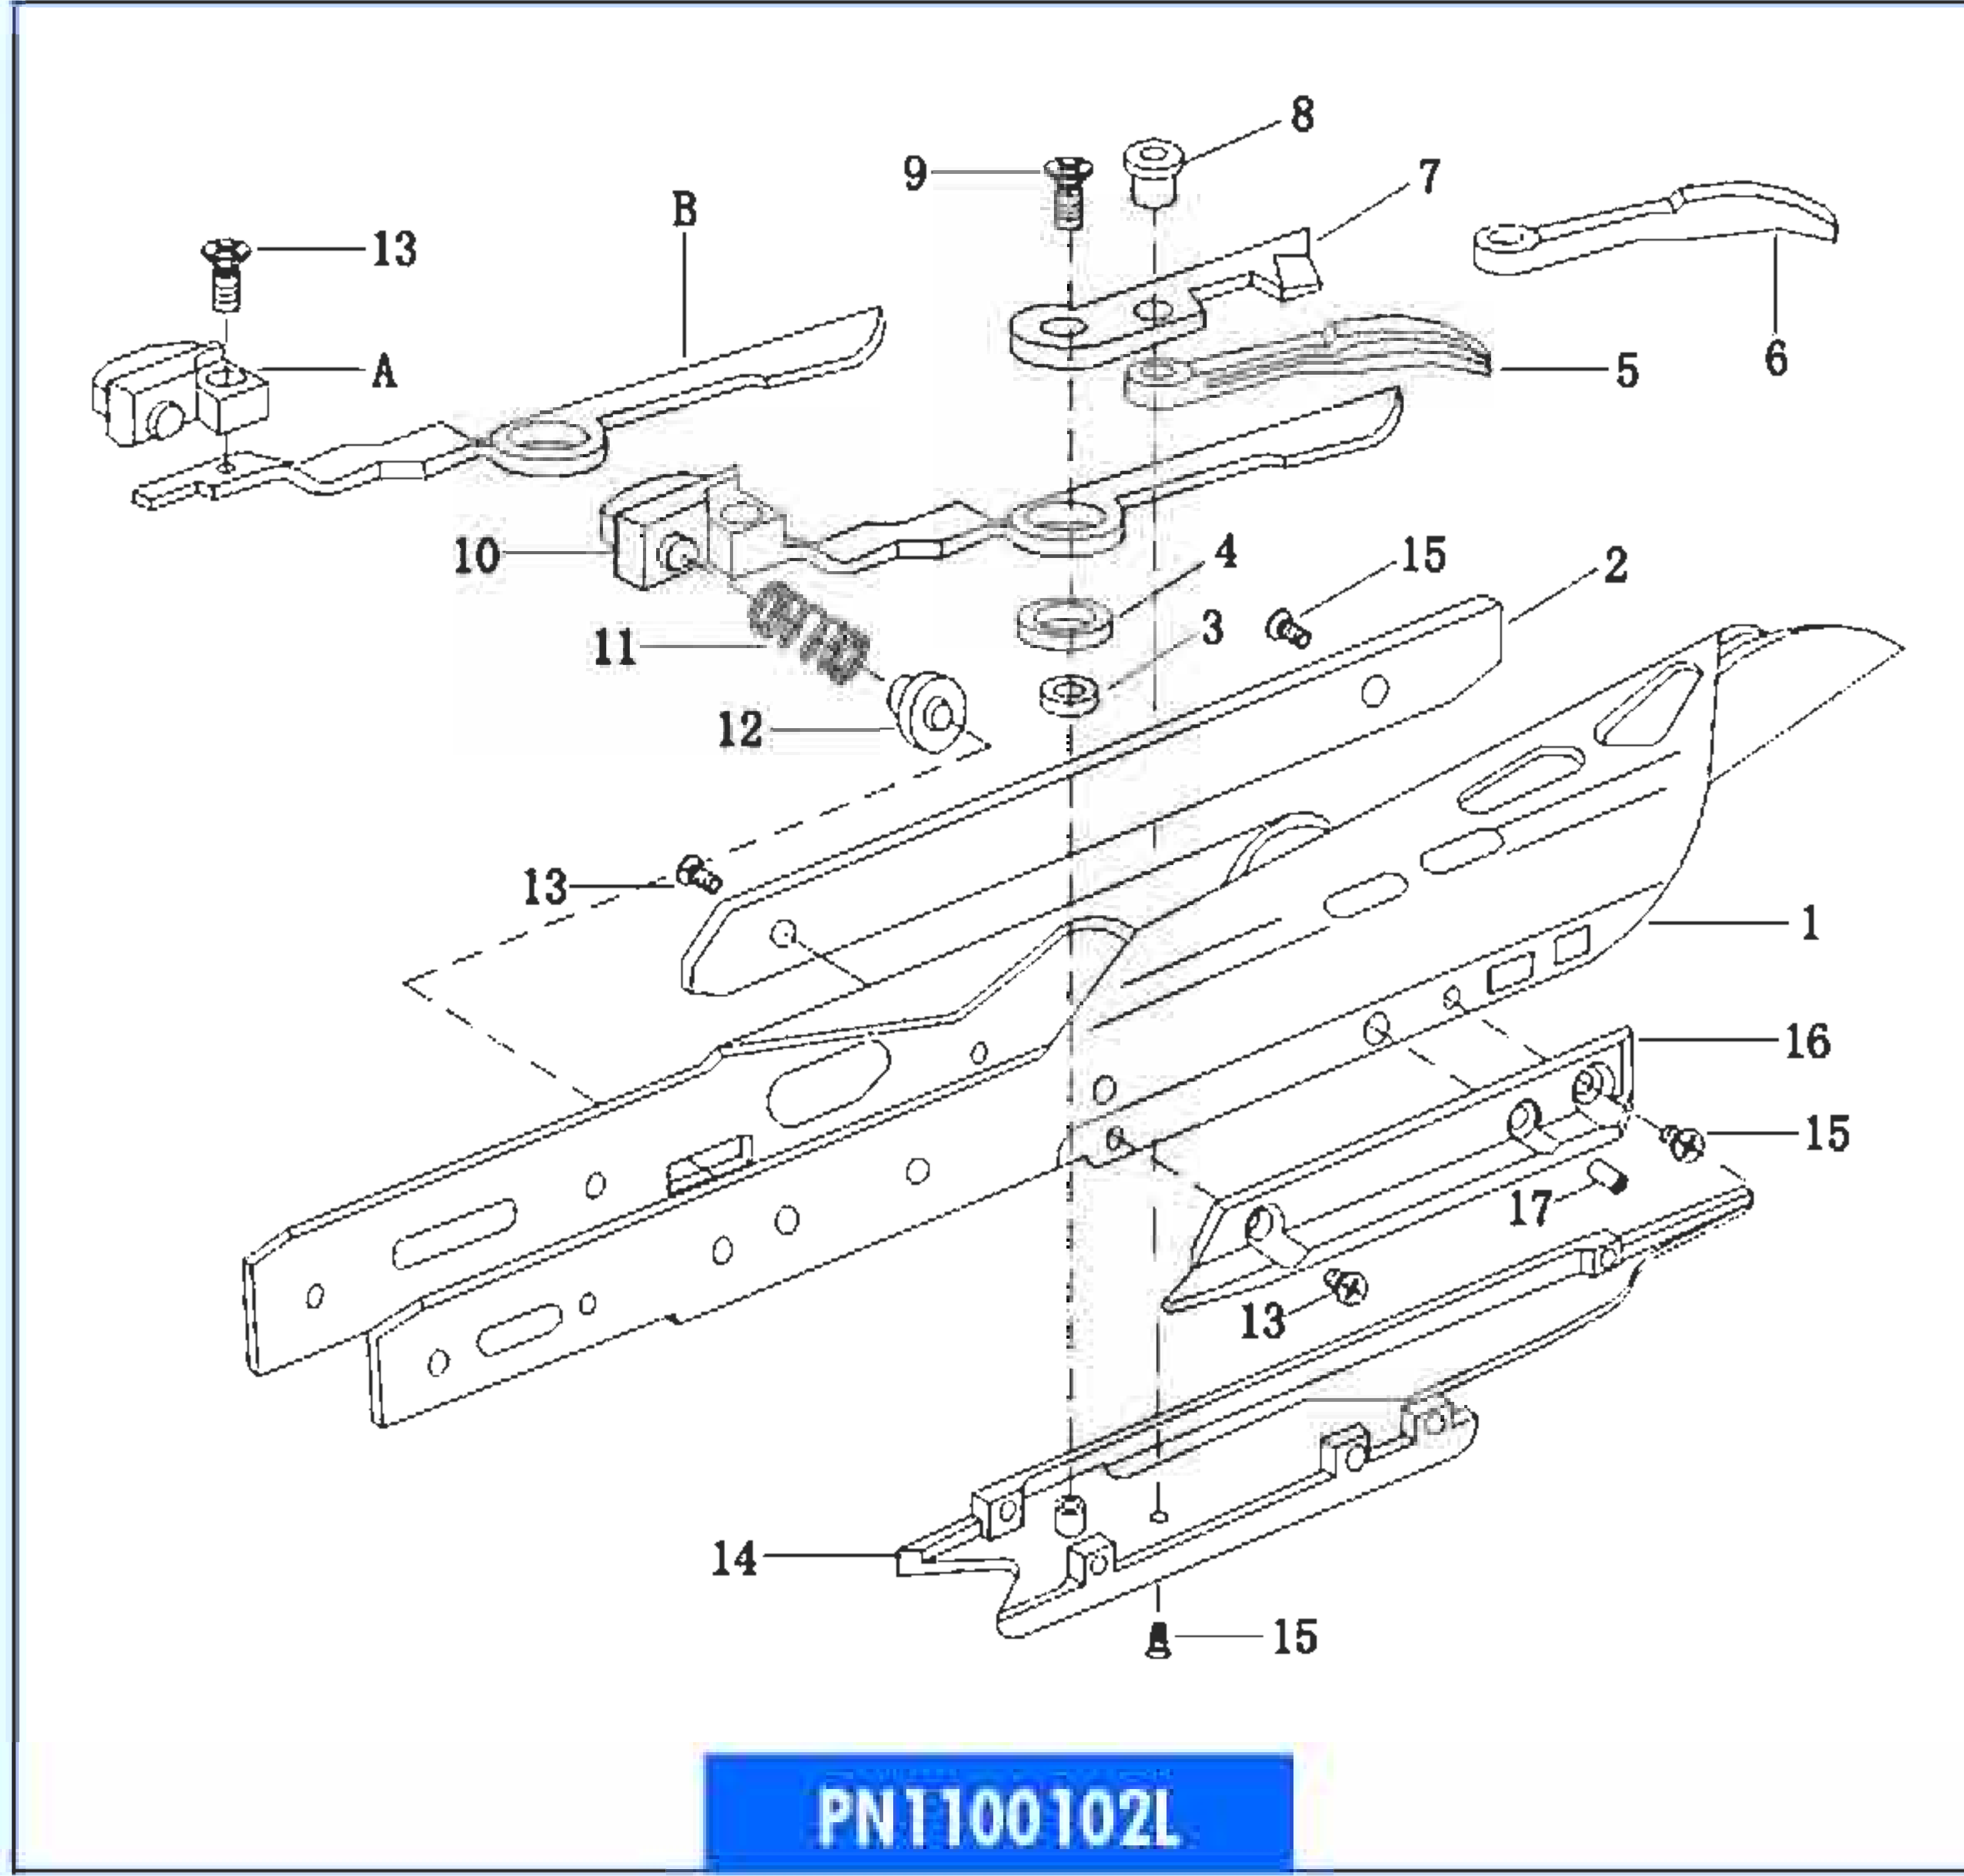

PICANOL GTM - AS / GTX - 2

PN1100102L