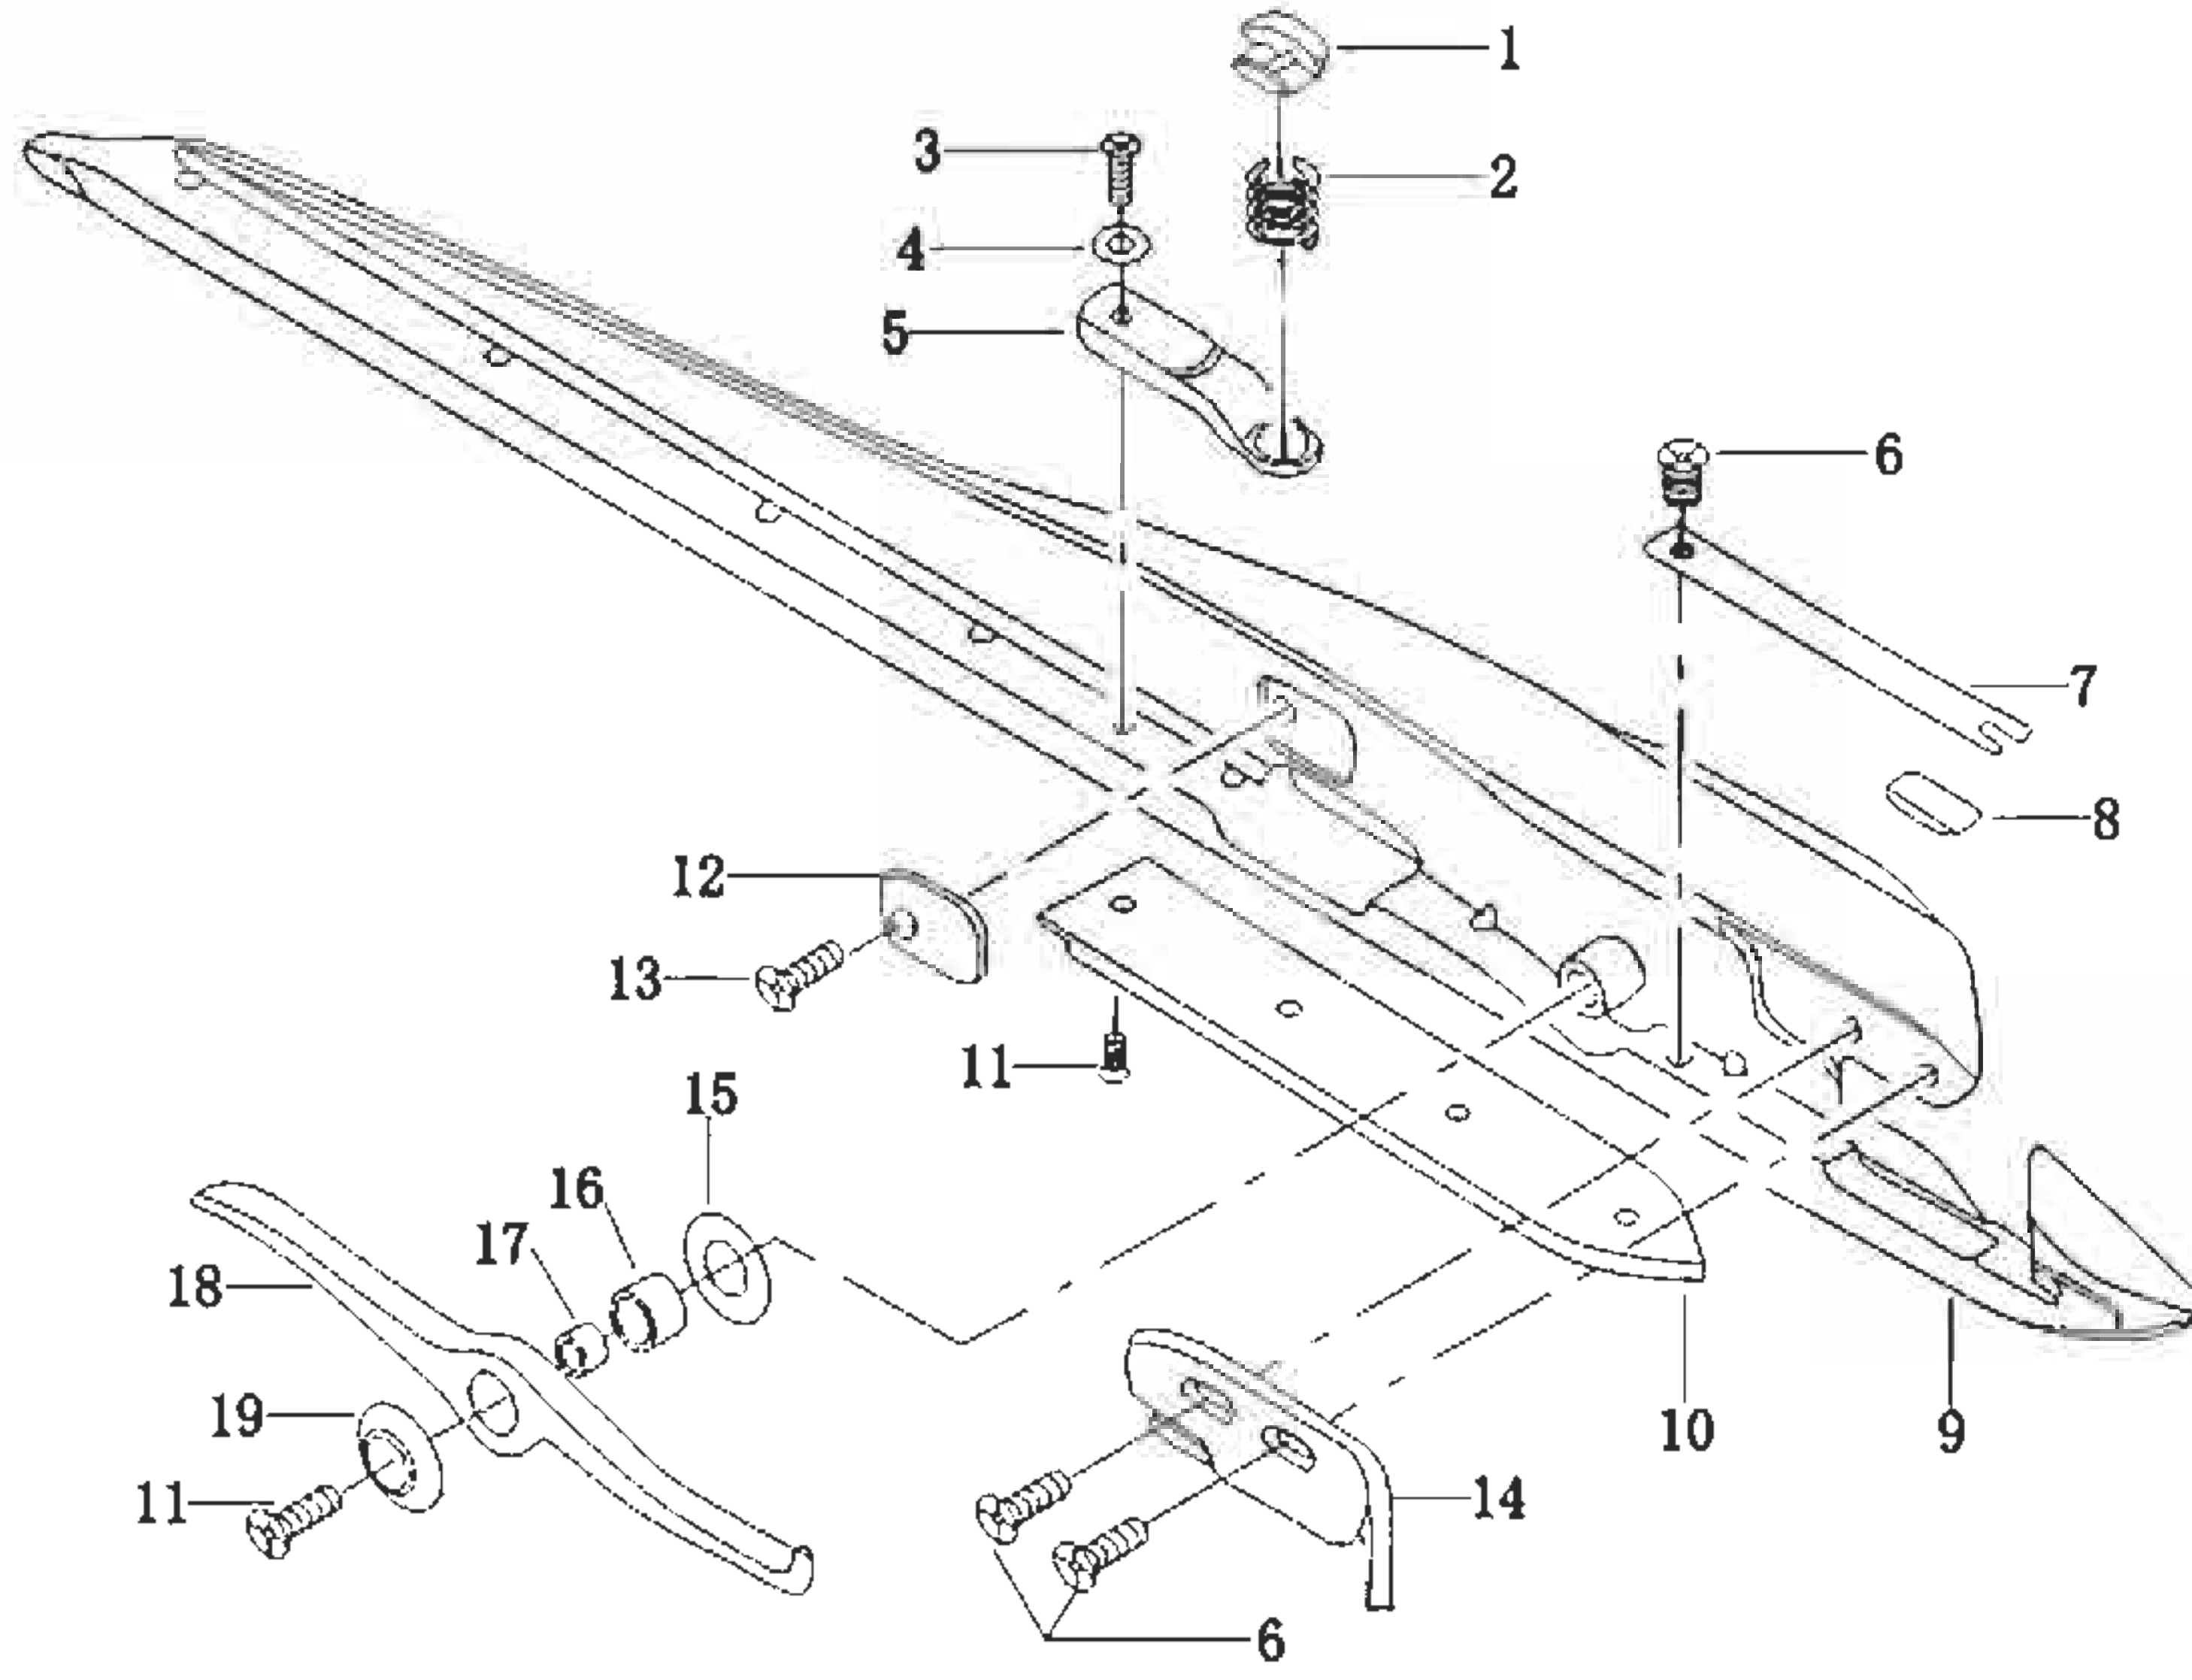

POS	TMS No.	Parça Adı	Item Name	Özellikler Explanation	Quantity
1	SO 0301201R	İPLİK TUTUCU	YARN CLAMP	-	1
2	SO 0302201R	RAPIER GÖVDESİ	GRIPPER BODY	-	1
3	SO 0303201R	REHBER PARÇASI	GUIDE PIECE	-	1
4	SO 0304201R	VİDA	SCREW	-	3
5	SO 0305201R	VİDA	SCREW	-	2
6	SO 0306201R	İPLİK REHBER PARÇASI	YARN GUIDE PIECE	-	1
7	SO 0307201R	VİDA	SCREW	-	3
8	SO 0308201R	SAĞ MEKİK FİBERİ	SOLE	-	1
9	SO 0309201R	VİDA	SCREW	-	4
10	SO 0310201R	VİDA	SCREW	-	2
11	SO 0311201R	CONTA	GASKET	-	2
12	SO 0312201R	CONTA	GASKET	-	1
13	SO 0313201R	AÇICI	OPENER	-	1
14	SO 0314201R	DIŞ BURÇ	BUSH (OUTSIDE)	-	1
15	SO 0315201R	İÇ BURÇ	BUSH (INSIDE)	-	1
16	SO 0316201R	İPLİK TUTUCU KANCA (AŞAĞI)	YARN CLAMP (DOWN)	-	1
17	SO 0317201R	MANDAL ÇUBUĞU	PLATE LEVER	-	1
18	SO 0318201R	VİDA	SCREW	-	3
19	SO 0319201R	MANDAL KIZAĞI	STOPPER	-	1
20	SO 0320201R	YAY TUTUCU	SPRING BASE	-	2
21	SO 0321201R	YAY	SPRING	-	1
22	SO 0322201R	MANDAL KIZAĞI	STOPPER	-	1
23	SO 0323201R	MANDAL BAĞLANTI KARBONU	DRAWSTRING	-	1