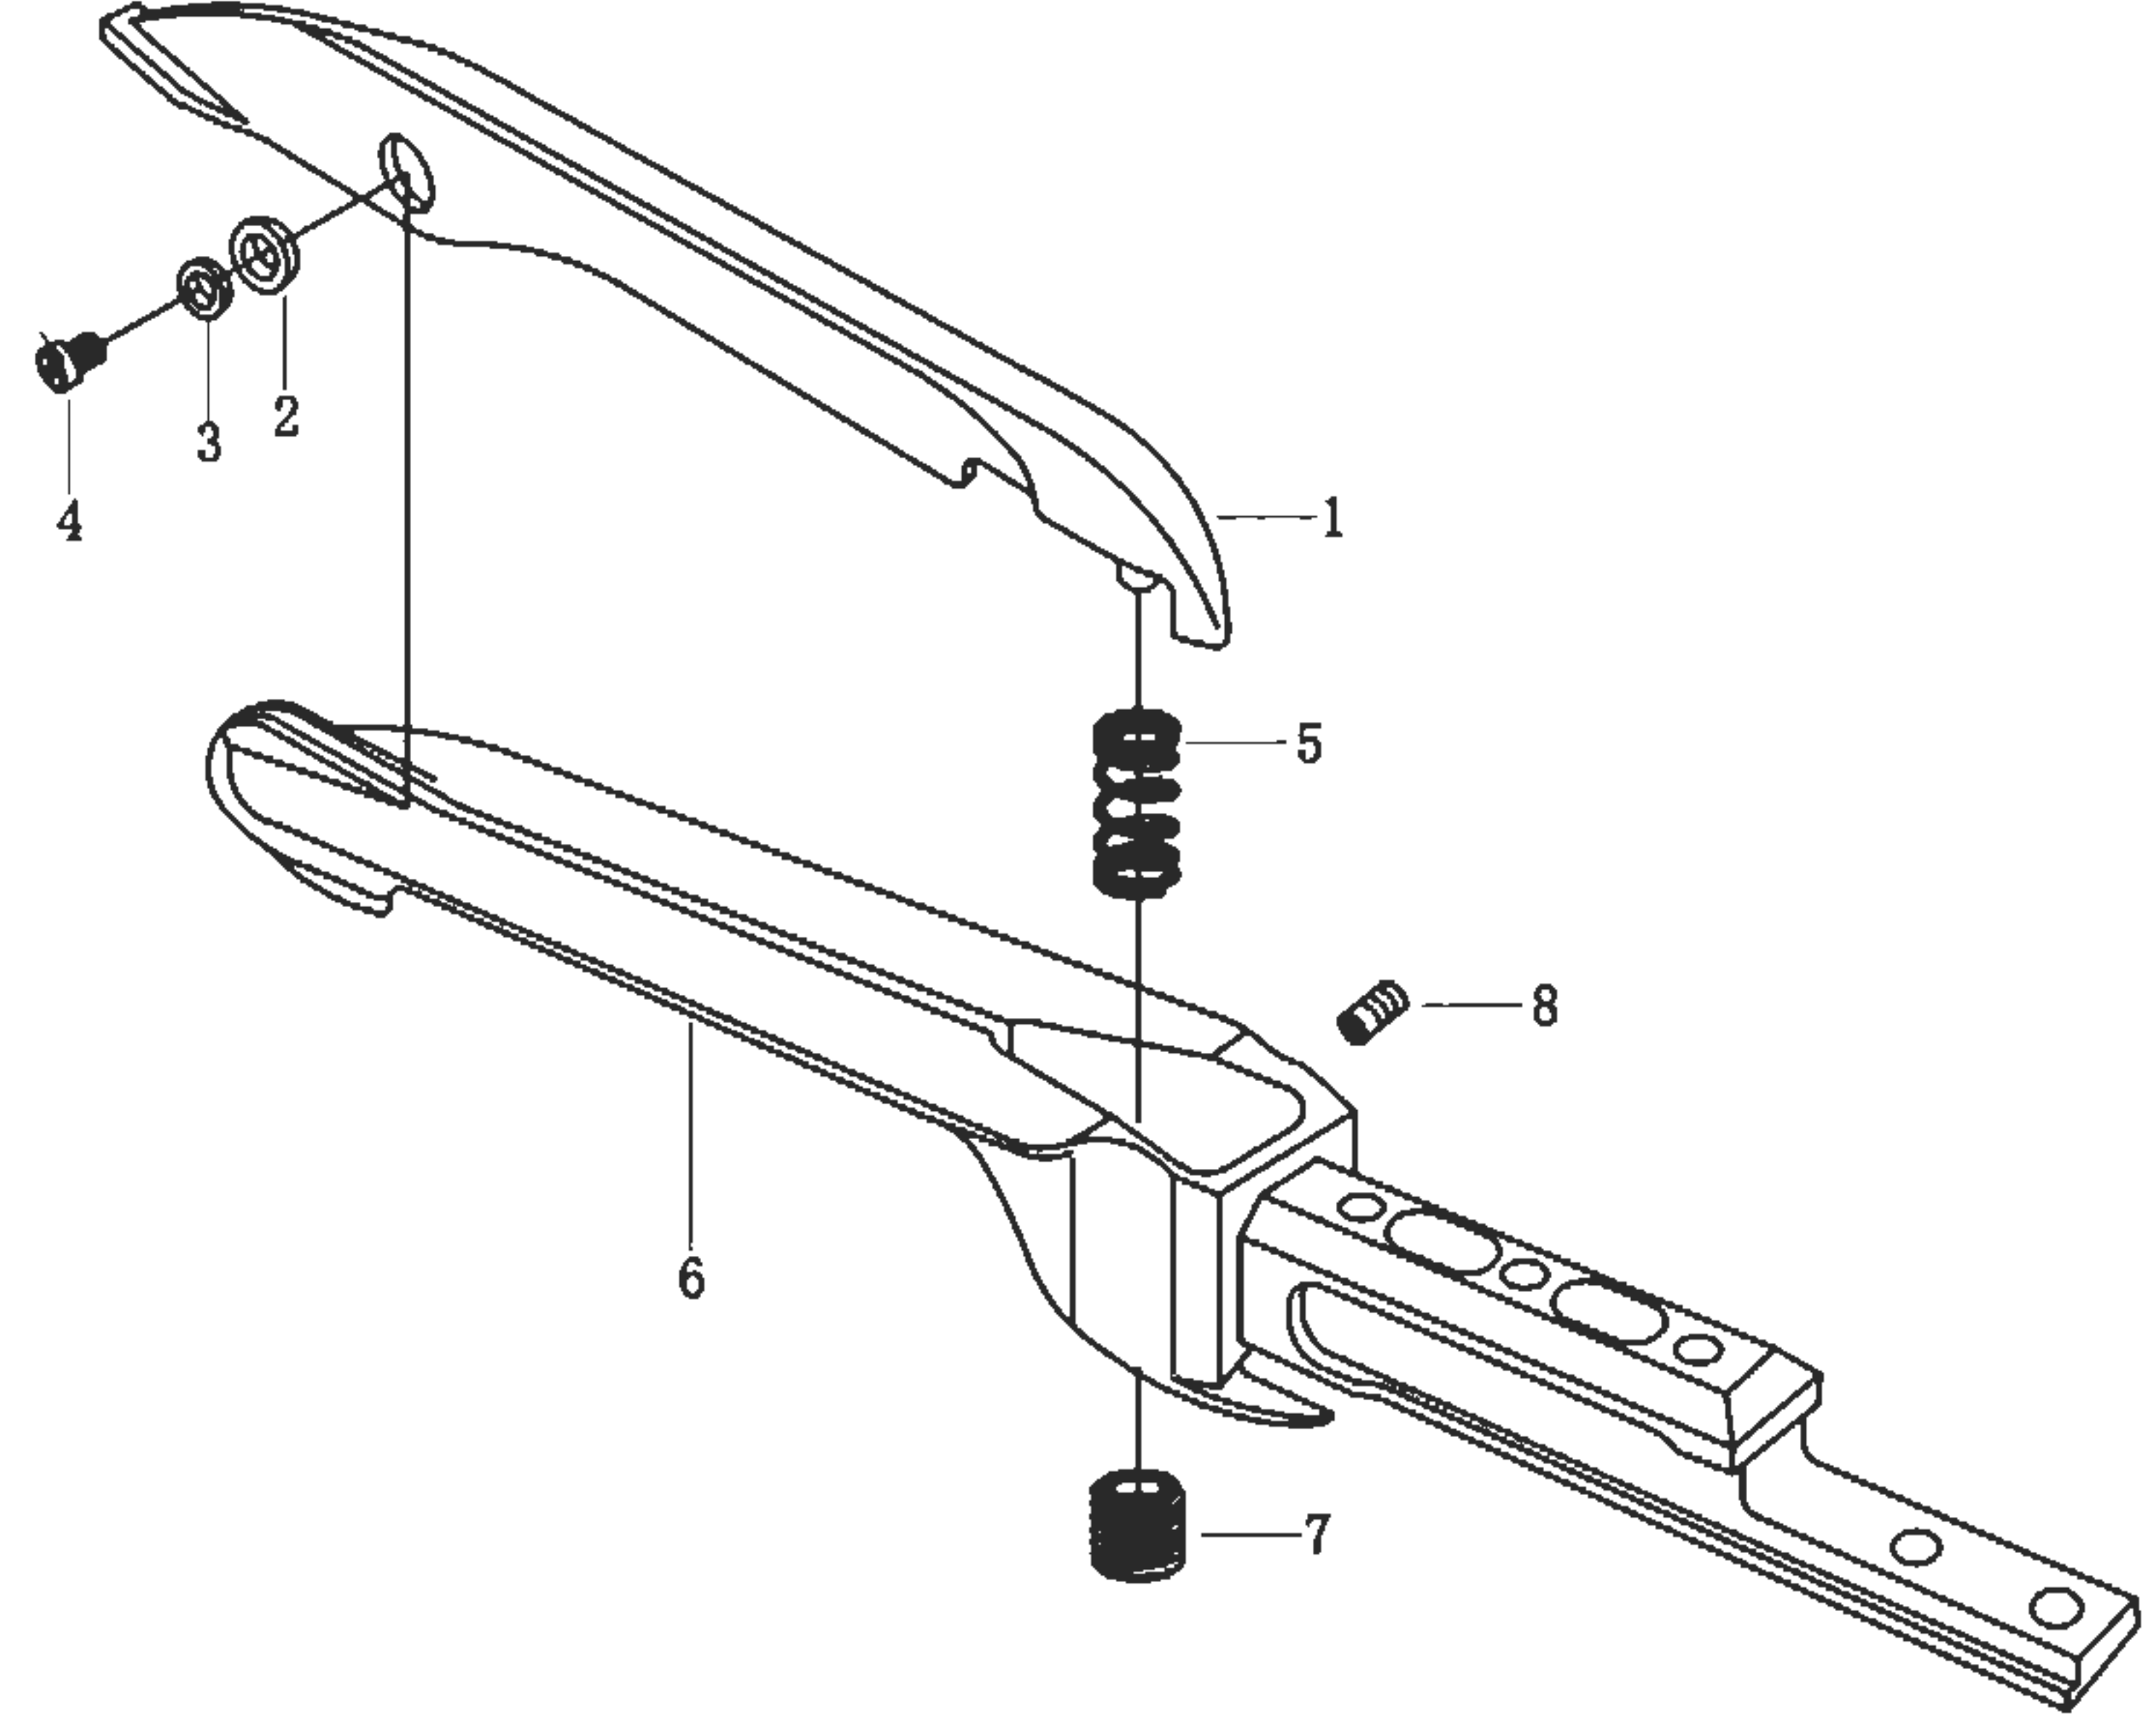

SO 0200118R

POS	TMS No.	Parça Adı	Item Name	Özellikler Explanation	Quantity
1	SO 0201118L	MANDAL	LEVER	-	1
2	SO 0202118L	ÖZEL VİDA	SPECIAL SCREW	-	1
3	SO 0203118L	DIŞ BURÇ	BUSH (OUTSIDE)	-	1
4	SO 0204118L	İÇ BURÇ	BUSH (INSIDE)	-	1
5	SO 0205118L	YAY	SPRING	-	1
6	SO 0206118L	RAPİER GÖVDESİ	GRIPPER BODY	-	1
7	SO 0207118L	VİDA	SCREW	-	1
8	SO 0208118L	VİDA	SCREW	-	1

POS	TMS No.	Parça Adı	Item Name	Özellikler Explanation	Quantity
1	SO 0201118R	MANDAL	LEVER	-	1
2	SO 0202118R	DIŞ BURÇ	BUSH (OUTSIDE)	-	1
3	SO 0203118R	İÇ BURÇ	BUSH (INSIDE)	-	1
4	SO 0204118R	ÖZEL VİDA	SPECIAL SCREW	-	1
5	SO 0205118R	YAY	SPRING	-	1
6	SO 0206118R	RAPİER GÖVDESİ	GRIPPER BODY	-	1
7	SO 0207118R	VİDA	SCREW	-	1
8	SO 0208118R	VİDA	SCREW	-	1