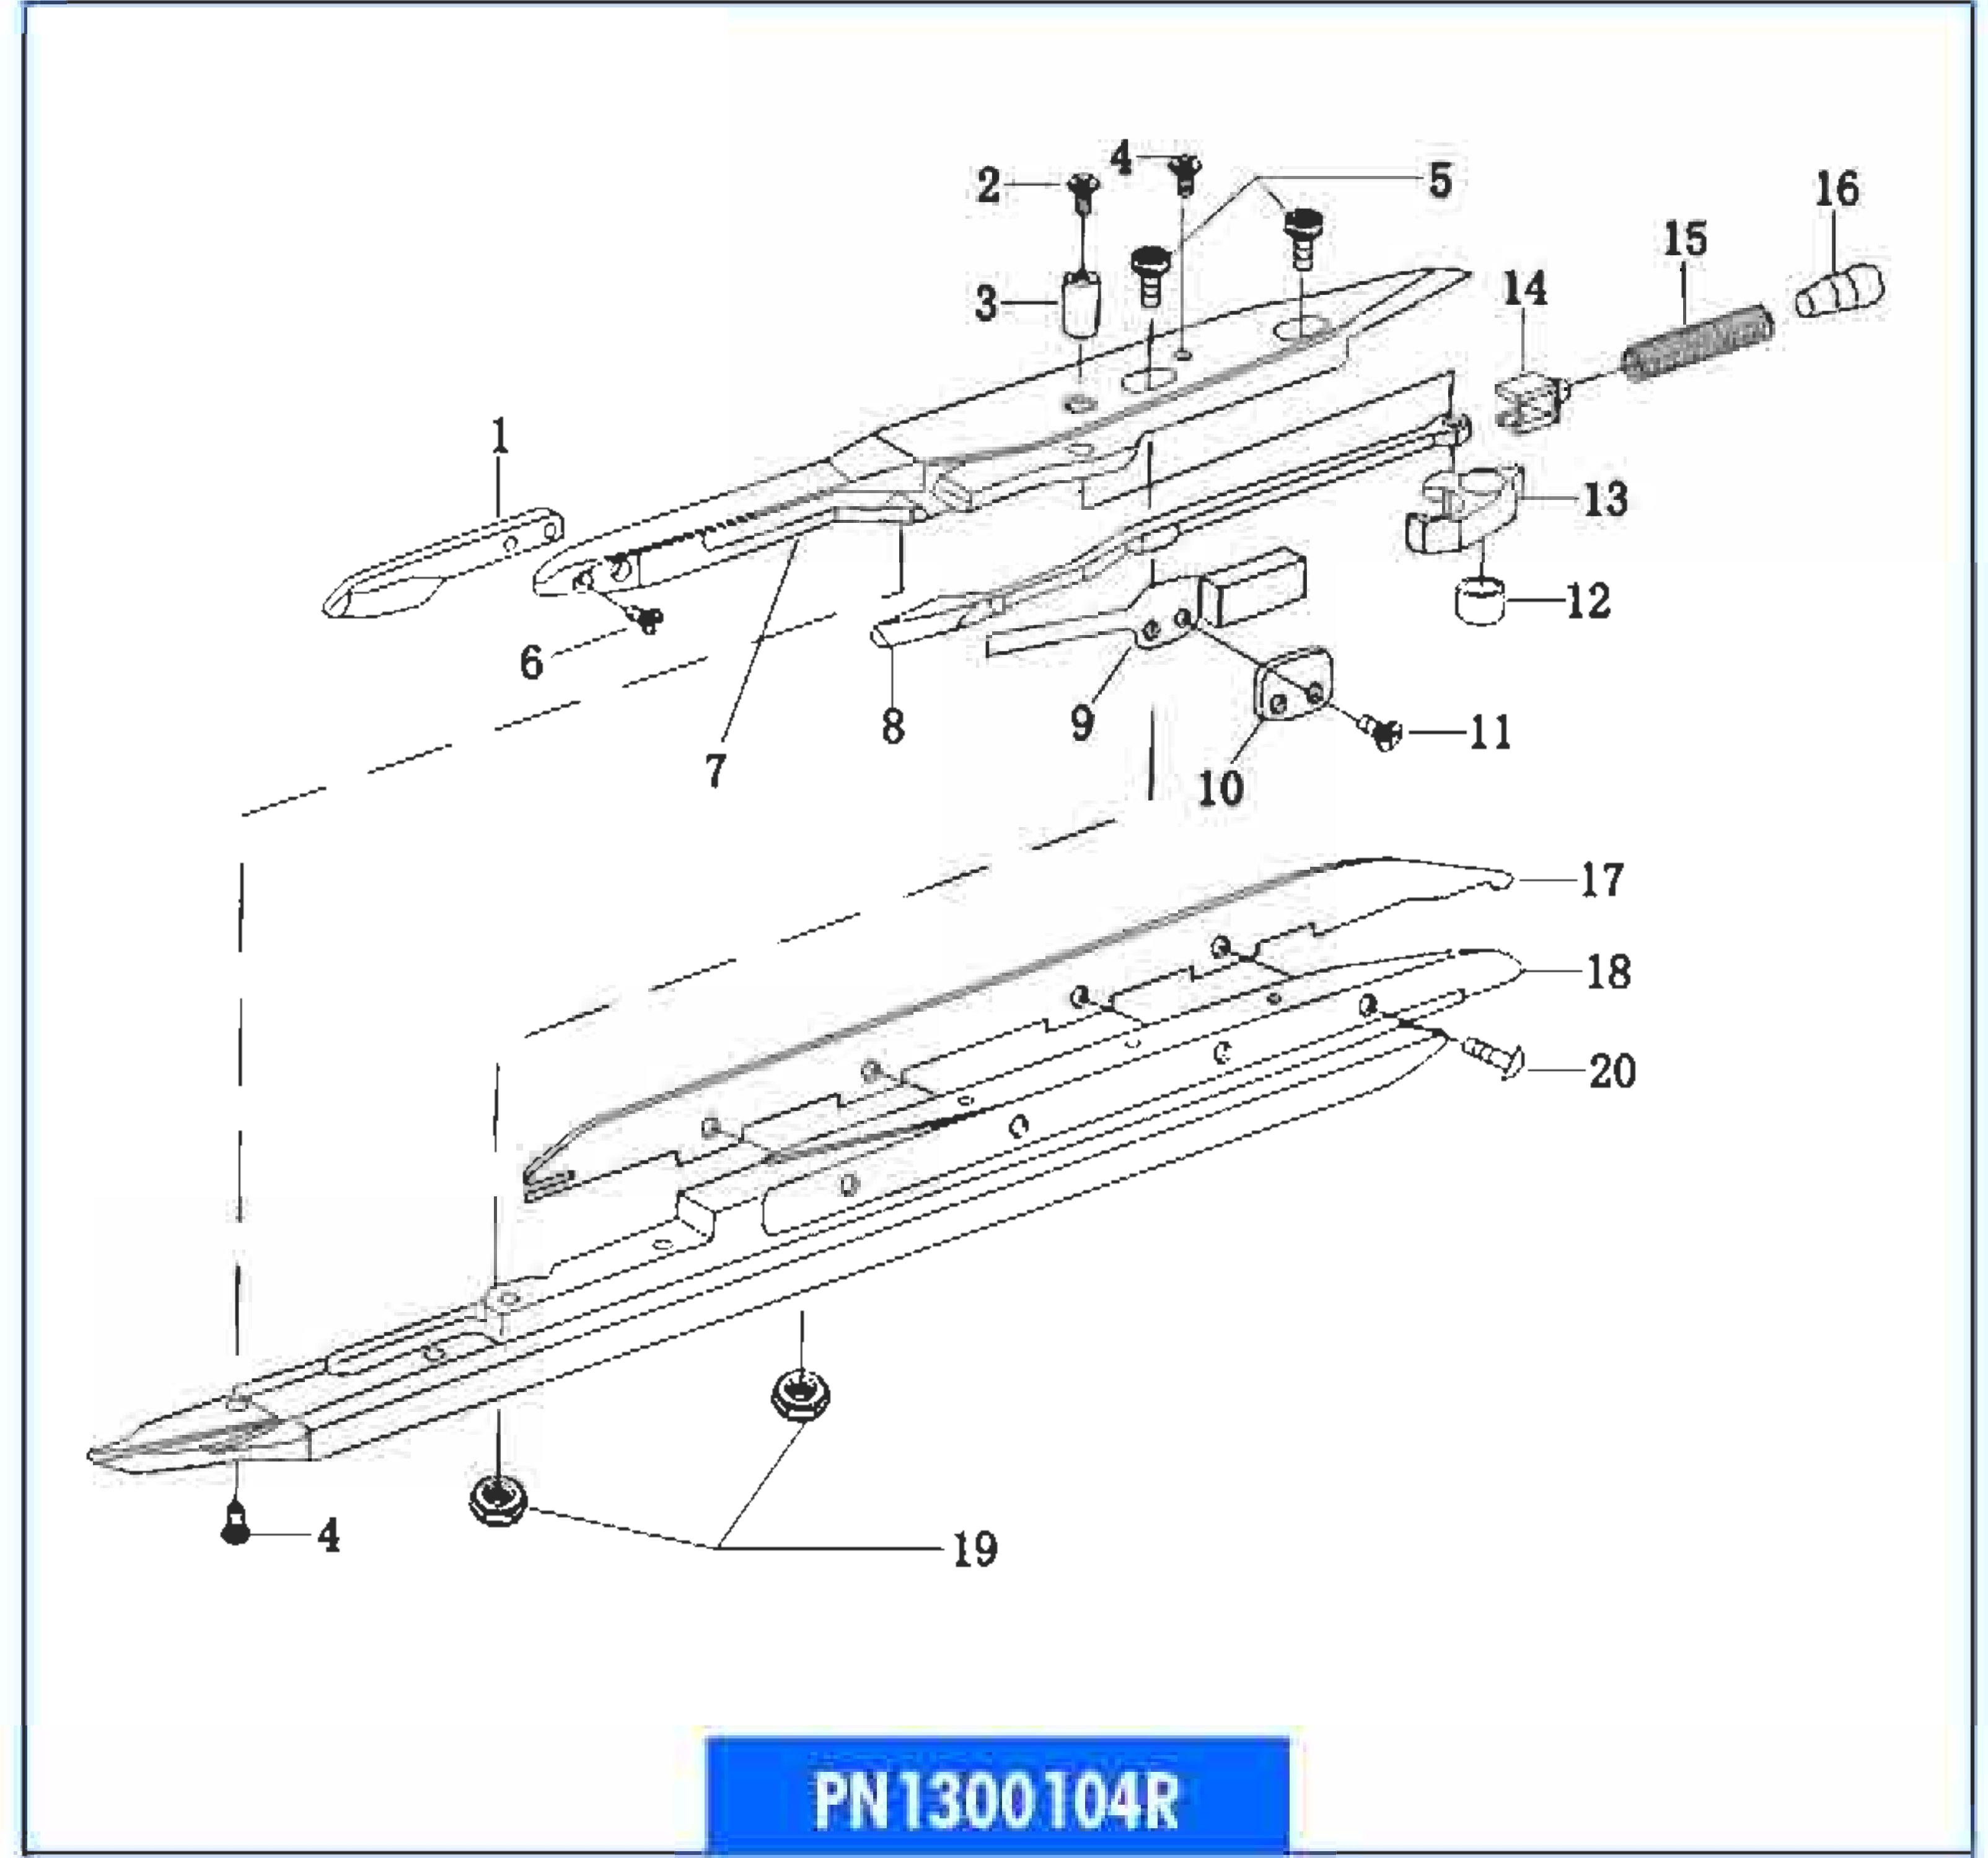

PN1300104R

POS	TMS No.	Parça Adı	Item Name	Özellikler Explanation	Quantity
1	PN1301104L	VİDA	SCREW	-	2
2	PN1302104L	CONTA	GASKET	-	2
3	PN1303104L	İPLİK REHBER PARÇASI	YARN GUIDE PIECE	-	1
4	PN1304104L	YAY SOMUNU	SPRING GASKET	-	1
5	PN1305104L	VİDA	SCREW	-	3
6	PN1306104L	RAPIER GÖVDESİ	GRIPPER BODY	-	1
7	PN1307104L	İPLİK TUTUCU PARÇASI	YARN CLAMPING PIECE	-	1
8	PN1308104L	MANDAL	LEVER	-	1
9	PN1309104L	MANDAL YAYI	SHEET	-	1
10	PN1310104L	MEKİK ALT KARBON FİBERİ	CARBON FIBRE SUPORT	-	1
11	PN1311104L	VİDA	SCREW	-	4
12	PN1312104L	SOMUN	NUT	-	3

POS	TMS No.	Parça Adı	Item Name	Özellikler Explanation	Quantity
1	PN1301104R	İPLİK TUTUCU	YARN CLAMP	-	1
2	PN1302104R	VİDA	SCREW	-	1
3	PN1303104R	İÇ BURÇ	BUSH (INSIDE)	-	1
4	PN1304104R	VİDA	SCREW	-	2
5	PN1305104R	VİDA	SCREW	-	2
6	PN1306104R	VİDA	SCREW	-	2
7	PN1307104R	RAPIER GÖVDESİ	GRIPPER BODY	-	1
8	PN1308104R	MANDAL	LEVER	-	1
9	PN1309104R	DÜZ YAY	PLATE SPRING	-	1
10	PN1310104R	CONTA	GASKET	-	1
11	PN1311104R	VİDA	SCREW	-	2
12	PN1312104R	DIŞ BURÇ	BUSH (OUTSIDE)	-	1
13	PN1313104R	AÇICI	OPENER	-	1
14	PN1314104R	YAY TUTUCU	SPRING BASE	-	1
15	PN1315104R	YAY	SPRING	-	1
16	PN1316104R	VİDA	SCREW	-	1
17	PN1317104R	MANDAL YAYI	SHEET	-	1
18	PN1318104R	MEKİK ALT KARBON FİBERİ	CARBON FIBRE SUPORT	-	1
19	PN1319104R	SOMUN	NUT	-	2
20	PN1320104R	VİDA	SCREW	-	4