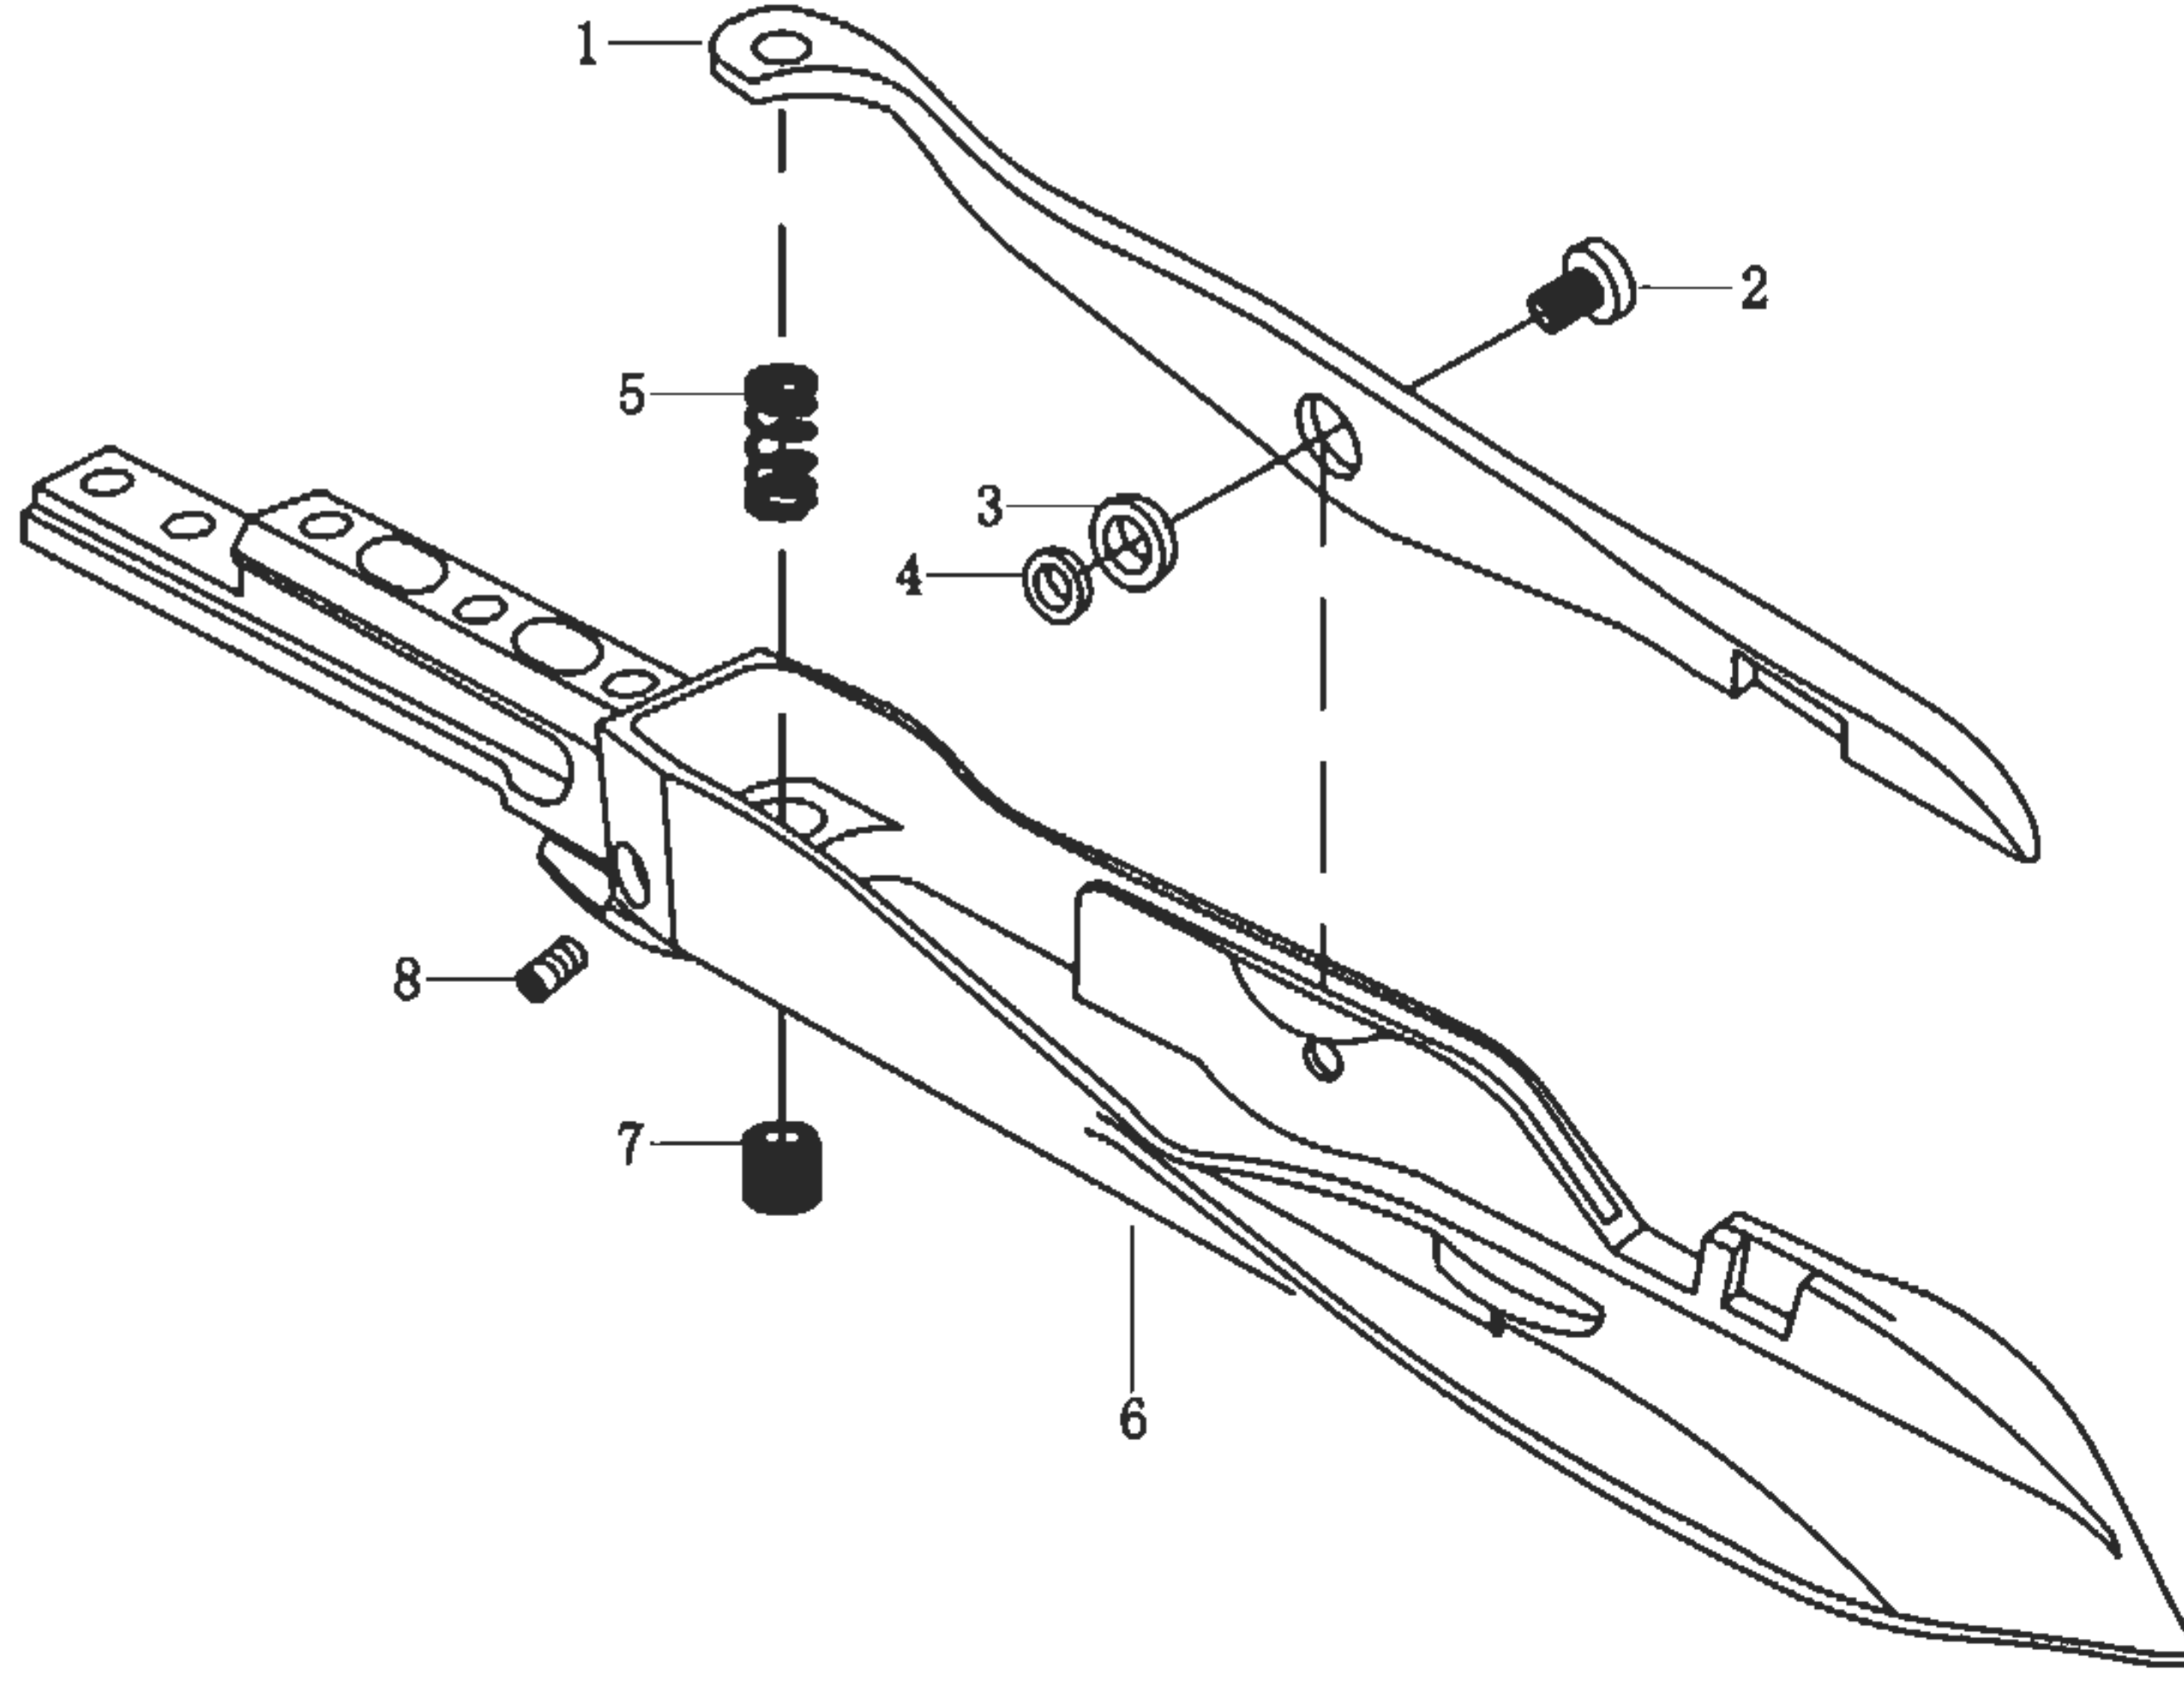

POS	TMS No.	Parça Adı	Item Name	Özellikler Explanation	Quantity
1	SO 0101113R	MANDAL	LEVER	-	1
2	SO 0102113R	DIŞ BURÇ	BUSH (OUTSIDE)	-	1
3	SO 0103113R	İÇ BURÇ	BUSH (INSIDE)	-	1
4	SO 0104113R	ÖZEL VİDA	SPECIAL SCREW	-	1
5	SO 0105113R	YAY	SPRING	-	1
6	SO 0106113R	RAPIER GÖVDESİ	GRIPPER BODY	-	1
7	SO 0107113R	VİDA	SCREW	-	1
8	SO 0108113R	VİDA	SCREW	-	1