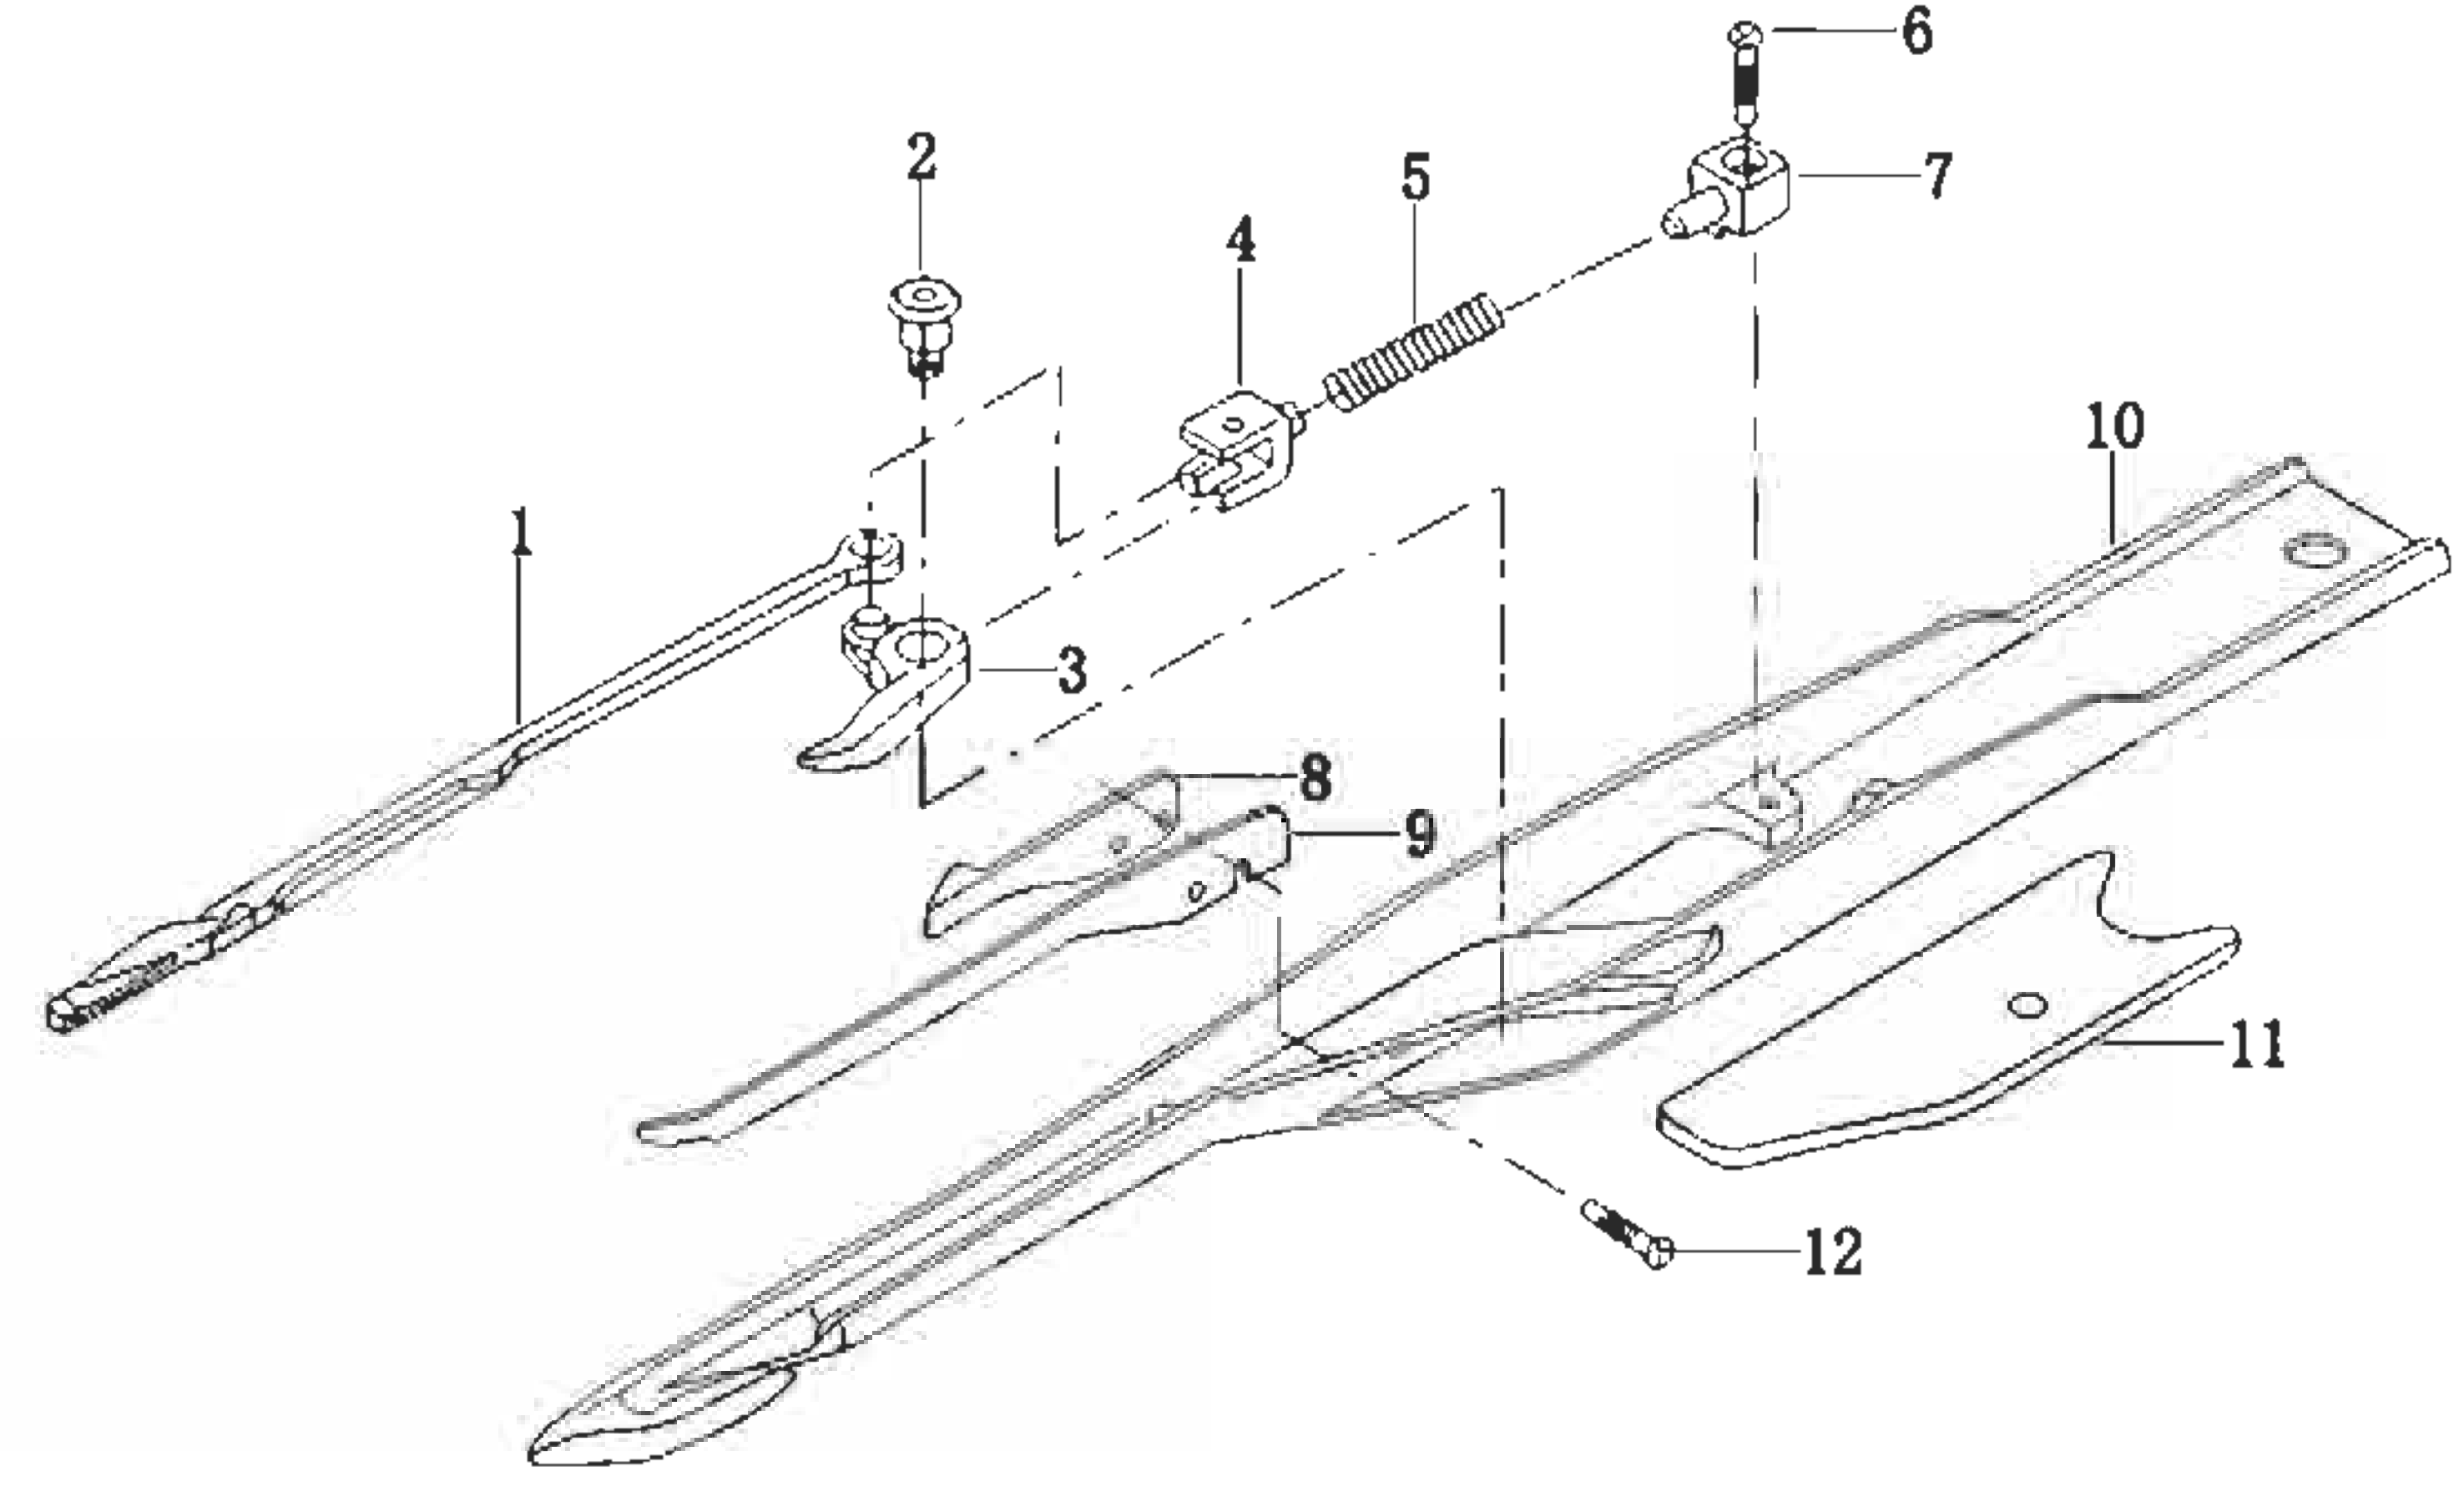

SU 0500307R

POS	TMS No.	Parça Adı	Item Name	Özellikler Explanation	Quantity
1	SU 0501309L	İPLİK TUTUCU GÖVDESİ	YARN CLAMP BASE	3	1
2	SU 0502309L	VİDA	SCREW	3	2
3	SU 0503309L	İPLİK TUTUCU	YARN CLAMP	3	1
4	SU 0504309L	CONTA	GASKET	3	2
5	SU 0505309L	DÜZ YAY	PLATE SPRING	3	1
6	SU 0506309L	VİDA	SCREW	3	1
7	SU 0507309L	RAPIER GÖVDESİ	GRIPPER BODY	3	1
8	SU 0508309L	SOL MEKİK FİBERİ	SOLE	3	1

POS	TMS No.	Parça Adı	Item Name	Özellikler Explanation	Quantity
1	SU 0501307R	MANDAL	LEVER	1	1
2	SU 0502307R	ÖZEL VİDA	SPECIAL SCREW	1	1
3	SU 0503307R	AÇICI	OPENER	1	1
4	SU 0504307R	MANDAL YAY ÖN PARÇASI	SPRING BASE (FRONT)	1	1
5	SU 0505307R	YAY	SPRING	1	1
6	SU 0506307R	VİDA	SCREW	1	1
7	SU 0507307R	MANDAL YAY ARKA PARÇASI	SPRING BASE (REAR)	1	1
8	SU 0508307R	MANDAL KIZAĞI	STOPPER	1	1
9	SU 0509307R	İPLİK REHBER PARÇASI	YARN GUIDE PIECE	1	1
10	SU 0510307R	RAPIER GÖVDESİ	GRIPPER BODY	1	1
11	SU 0511307R	SAG MEKİK FİBERİ	SOLE	1	1
12	SU 0512307R	VİDA	SCREW	1	2