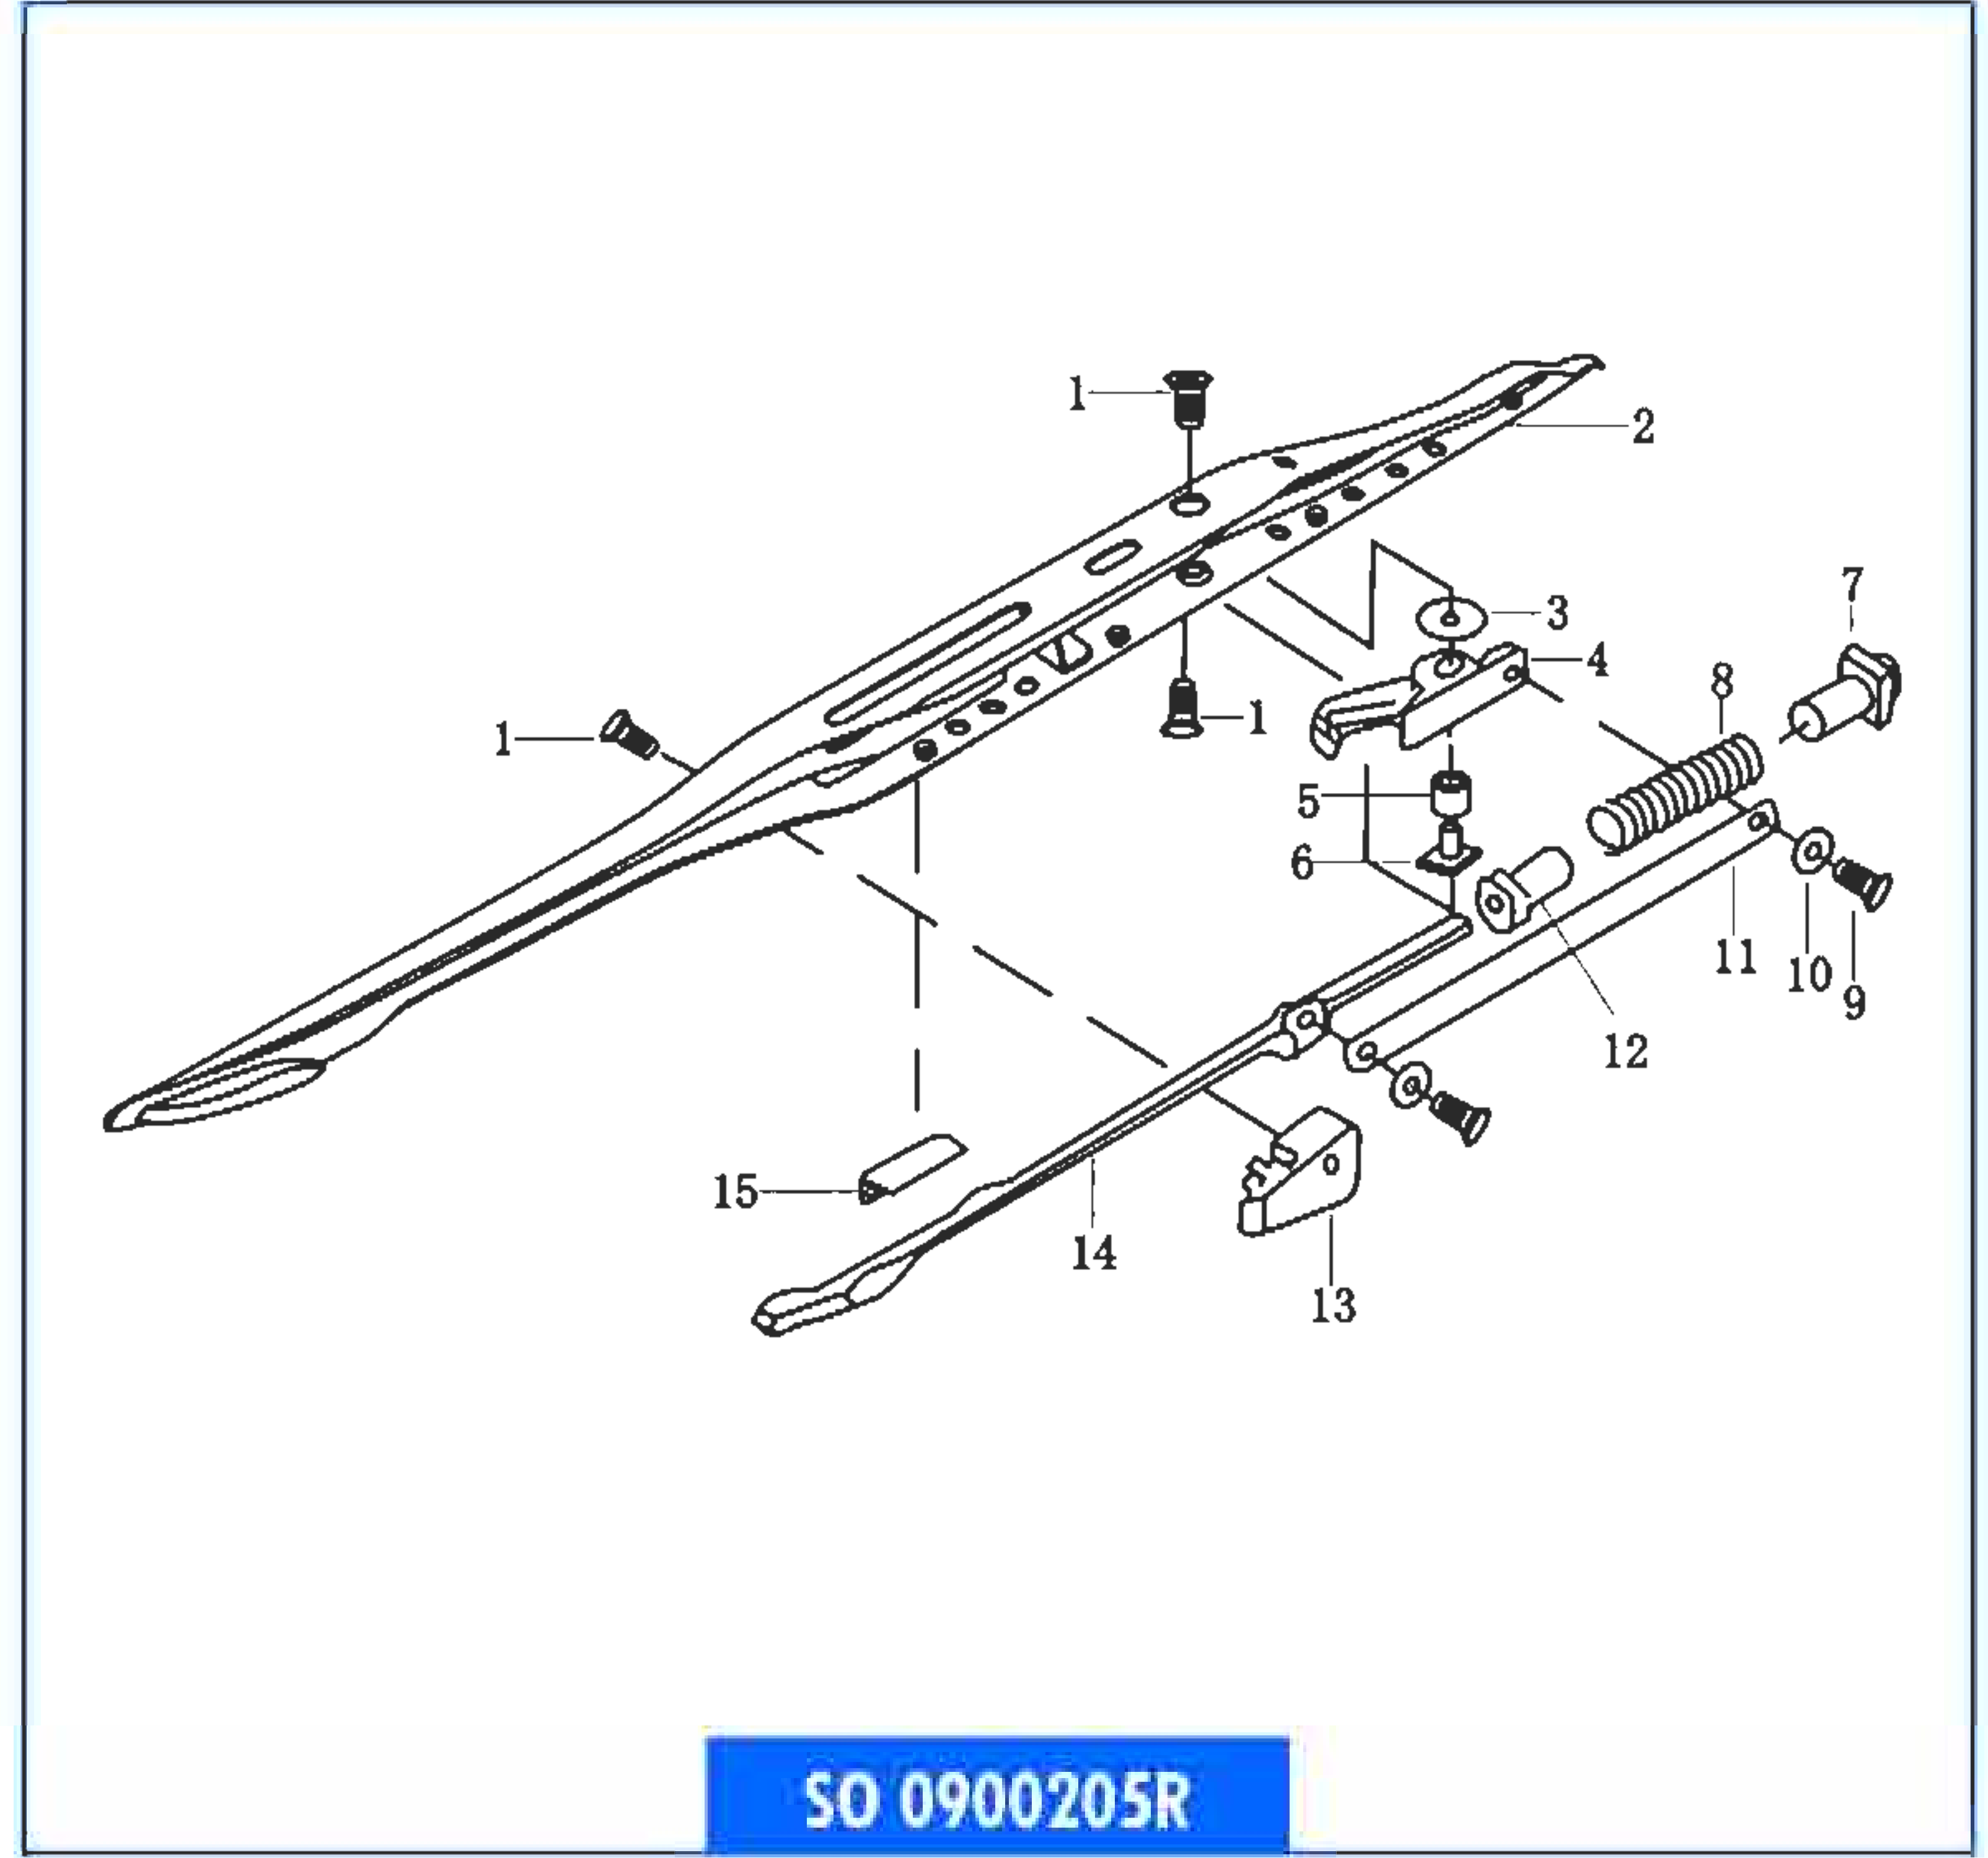

SO 0900205R

POS	TMS No.	Parça Adı	Item Name	Özellikler Explanation	Quantity
1	SO 0901205L	CONTA	GASKET	-	1
2	SO 0902205L	VIDA	SCREW	-	2
3	SO 0903205L	DÜZ YAY	PLATE SPRING	-	1
4	SO 0904205L	MANDAL	LEVER	-	1
5	SO 0905205L	İPLİK TUTUCU ÜST YAYI	CLAMPING PLATE (UP)	-	1
6	SO 0906205L	VIDA	SCREW	-	2
7	SO 0907205L	VIDA	SCREW	-	2
8	SO 0908205L	İPLİK TUTUCU ALT YAYI	CLAMPING PLATE (DOWN)	-	1
9	SO 0909205L	RAPIER GÖVDESİ	GRIPPER BODY	-	1

POS	TMS No.	Parça Adı	Item Name	Özellikler Explanation	Quantity
1	SO 0901205R	VIDA	SCREW	-	3
2	SO 0902205R	RAPIER GÖVDESİ	GRIPPER BODY	-	1
3	SO 0903205R	CONTA	GASKET	-	1
4	SO 0904205R	ACICI	OPENER	-	1
5	SO 0905205R	DIŞ BURÇ	BUSH (OUTSIDE)	-	1
6	SO 0906205R	İÇ BURÇ	BUSH (INSIDE)	-	1
7	SO 0907205R	YAY TUTUCU	SPRING BASE	-	1
8	SO 0908205R	YAY	SPRING	-	1
9	SO 0909205R	VIDA	SCREW	-	2
10	SO 0910205R	CONTA	GASKET	-	2
11	SO 0911205R	MANDAL BAĞLANTI KARBONU	DRAWSTRING	-	1
12	SO 0912205R	YAY TUTUCU	SPRING BASE	-	1
13	SO 0913205R	MANDAL KIZAĞI	STOPPER	-	1
14	SO 0914205R	MANDAL	LEVER	-	1
15	SO 0915205R	SÜRÜCÜ	SLIPPER	-	1