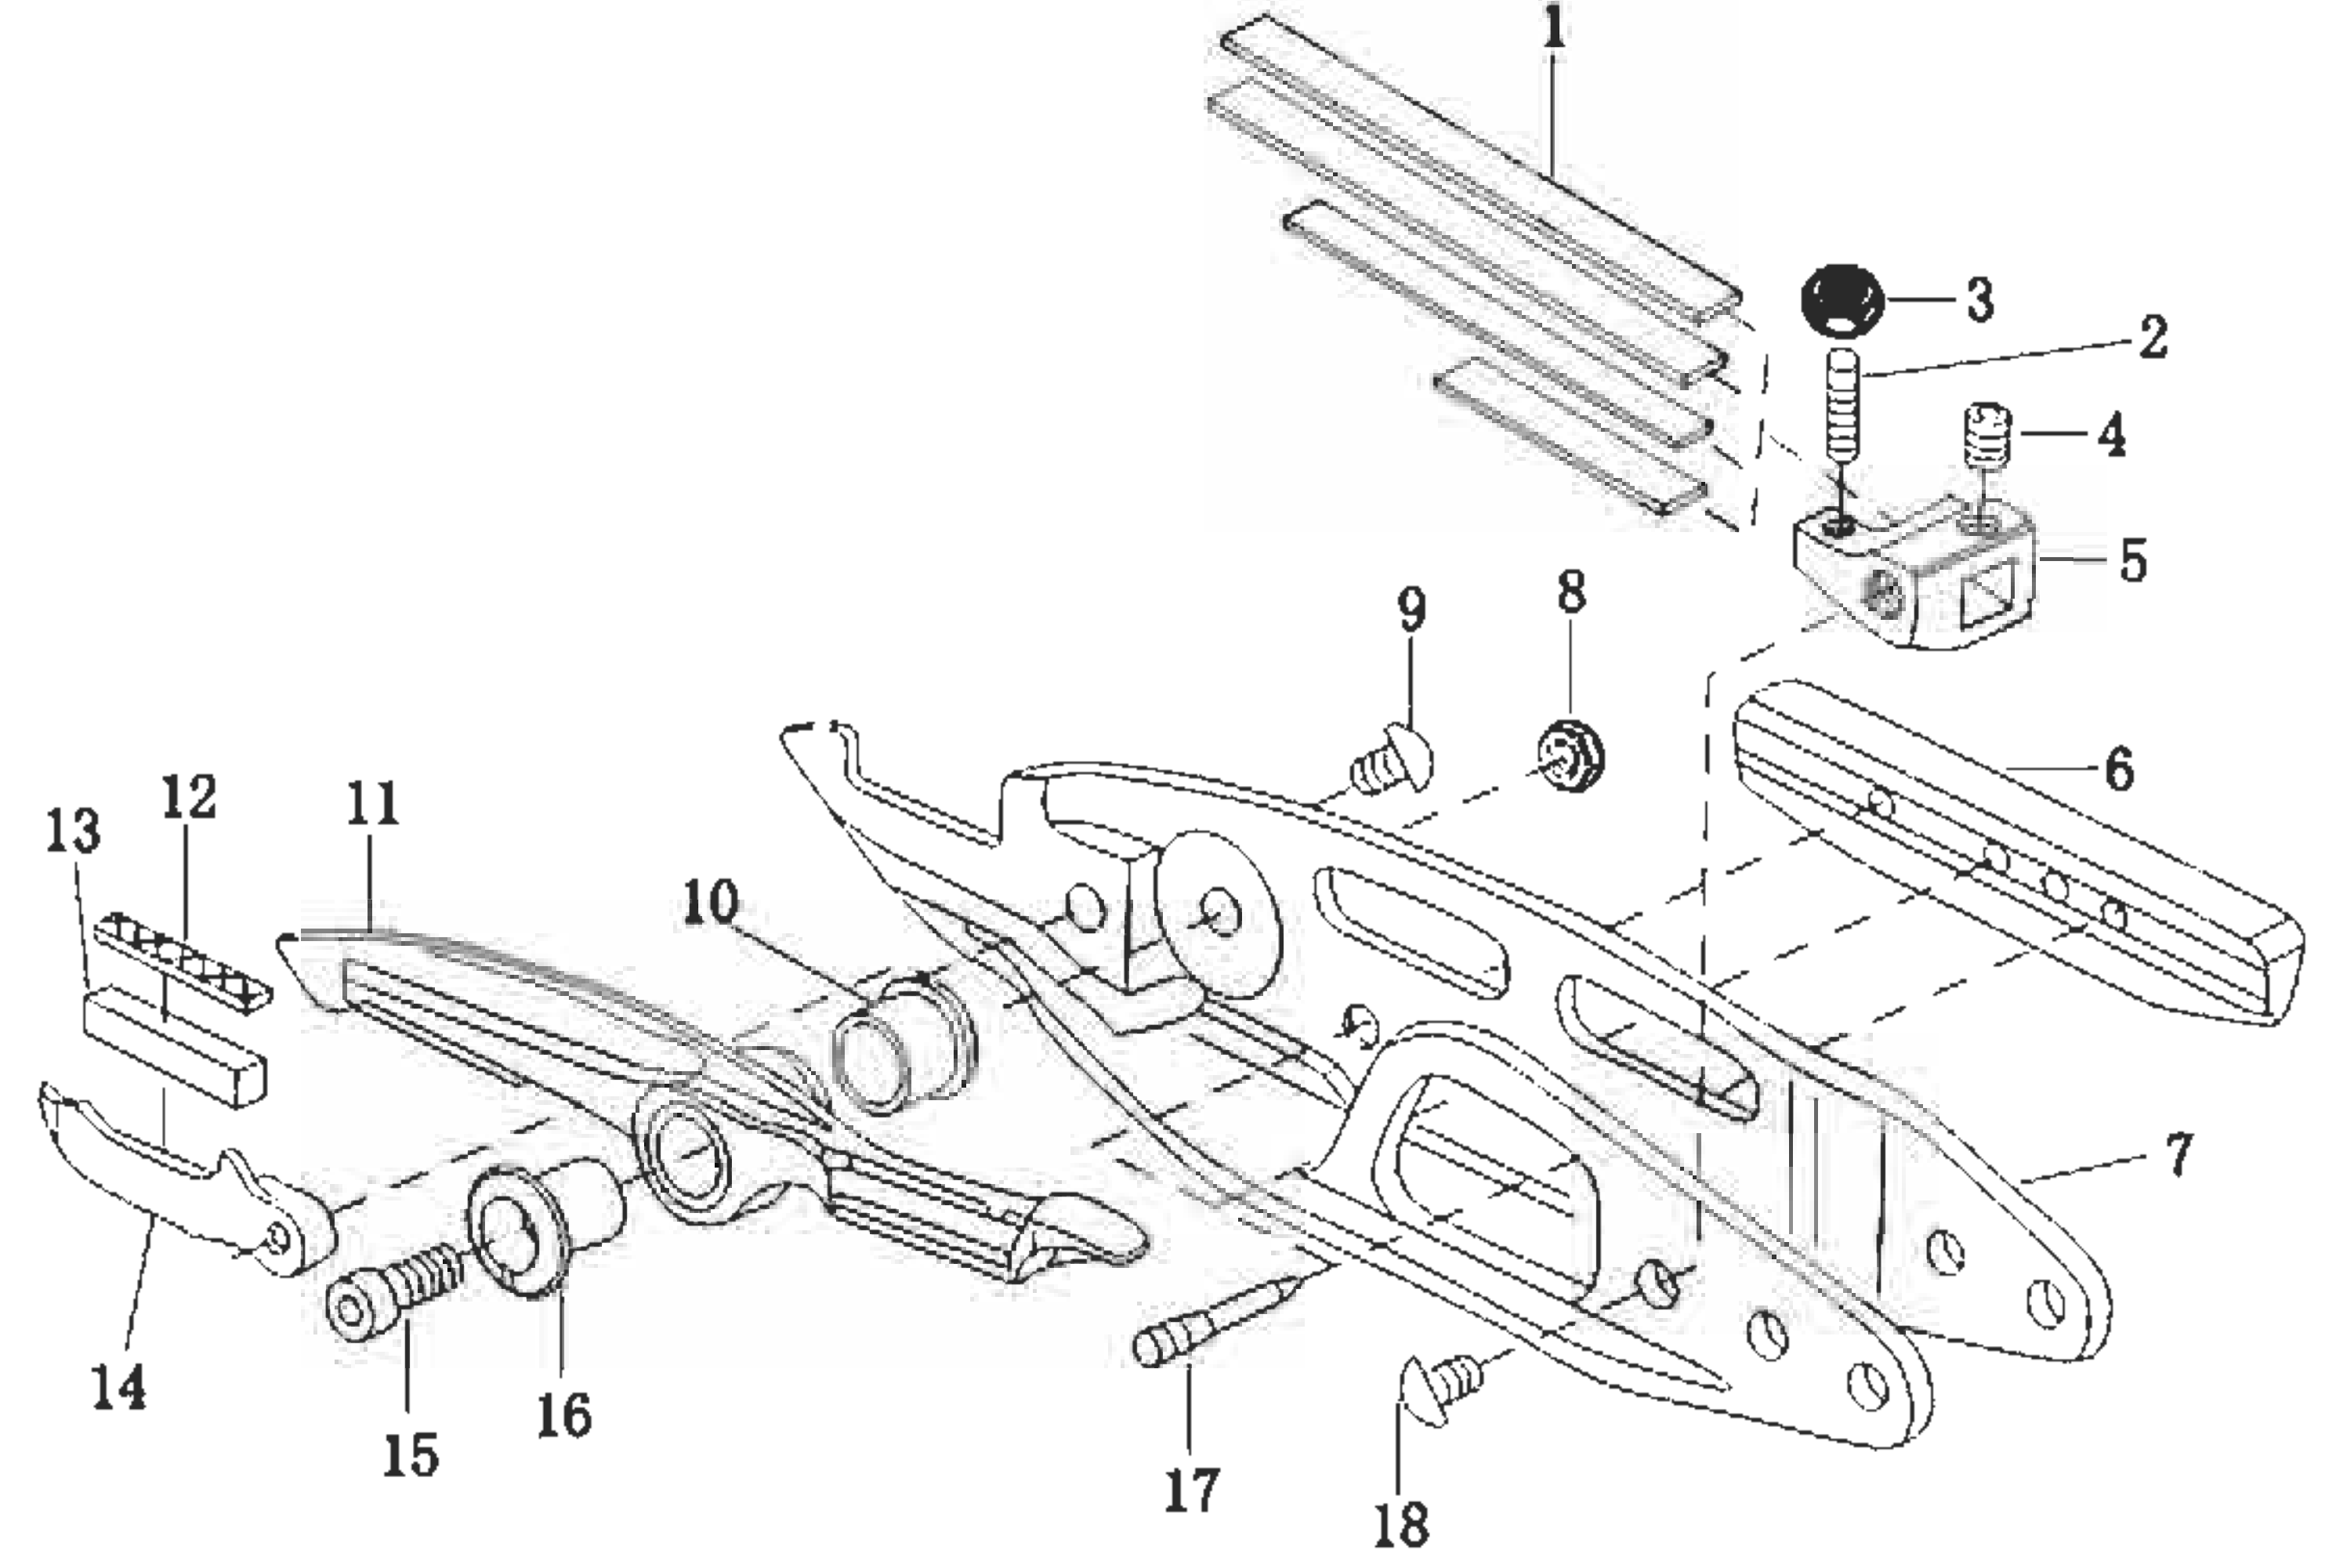

DO 0400703R

POS	TMS No.	Parça Adı	Item Name	Özellikler Explanation	Quantity
1	DO 0401703L	VİDA	SCREW	-	1
2	DO 0402703L	DÜZ YAY YATAĞI	PLATE SPRING BASE	-	1
3	DO 0403703L	CONTA	GASKET	-	1
4	DO 0404703L	DÜZ YAY	PLATE SPRING	-	4
5	DO 0405703L	REHBER PARÇASI	GUIDE PIECE	-	1
6	DO 0406703L	VİDA	SCREW	-	1
7	DO 0407703L	İÇ BURÇ	BUSH (INSIDE)	-	1
8	DO 0408703L	DIŞ BURÇ	BUSH (OUTSIDE)	-	1
9	DO 0409703L	VİDA	SCREW	-	1
10	DO 0410703L	MANDAL YAYI	SHEET	-	1
11	DO 0411703L	VİDA	SCREW	-	1
12	DO 0412703L	PLASTİK PİM	PLASTIC PIN	-	2
13	DO 0413703L	RAPİER GÖVDESİ	GRIPPER BODY	-	1
14	DO 0414703L	VİDA	SCREW	-	1
15	DO 0415703L	SOMUN	NUT	-	2
16	DO 0416703L	CONTA	GASKET	-	1
17	DO 0417703L	SOMUN	NUT	-	1
18	DO 0418703L	MANDAL	LEVER	-	1
19	DO 0419703L	İÇ BURÇ	BUSH (INSIDE)	-	1
20	DO 0420703L	DIŞ BURÇ	BUSH (OUTSIDE)	-	1
21	DO 0421703L	İPLİK TUTUCU	YARN CLAMP	-	1
22	DO 0422703L	YAY SOMUNU	SPRING GASKET	-	1
23	DO 0423703L	İPLİK TUTUCU PARÇASI	YARN CLAMP PIECE	-	1
24	DO 0424703L	MANDAL GERÇİ PARÇASI	ADJUSTER	-	1

POS	TMS No.	Parça Adı	Item Name	Özellikler Explanation	Quantity
1	DO 0401703R	DÜZ YAY	PLATE SPRING	-	4
2	DO 0402703R	VİDA	SCREW	-	1
3	DO 0403703R	SOMUN	NUT	-	1
4	DO 0404703R	VİDA	SCREW	-	1
5	DO 0405703R	DÜZ YAY YATAĞI	PLATE SPRING BASE	-	1
6	DO 0406703R	REHBER PARÇASI	GUIDE PIECE	-	1
7	DO 0407703R	RAPİER GÖVDESİ	GRIPPER BODY	-	1
8	DO 0408703R	SOMUN	NUT	-	1
9	DO 0409703R	VİDA	SCREW	-	1
10	DO 0410703R	DIŞ BURÇ	BUSH (OUTSIDE)	-	1
11	DO 0411703R	MANDAL	LEVER	-	1
12	DO 0412703R	İPLİK TUTUCU PARÇASI	YARN CLAMP PIECE	-	1
13	DO 0413703R	YAY SOMUNU	SPRING GASKET	-	1
14	DO 0414703R	İPLİK TUTUCU	YARN CLAMP	-	1
15	DO 0415703R	ÖZEL VİDA	SPECIAL SCREW	-	1
16	DO 0416703R	İÇ BURÇ	BUSH (INSIDE)	-	1
17	DO 0417703R	PLASTİK PİM	PLASTIC PIN	-	2
18	DO 0418703R	VİDA	SCREW	-	1