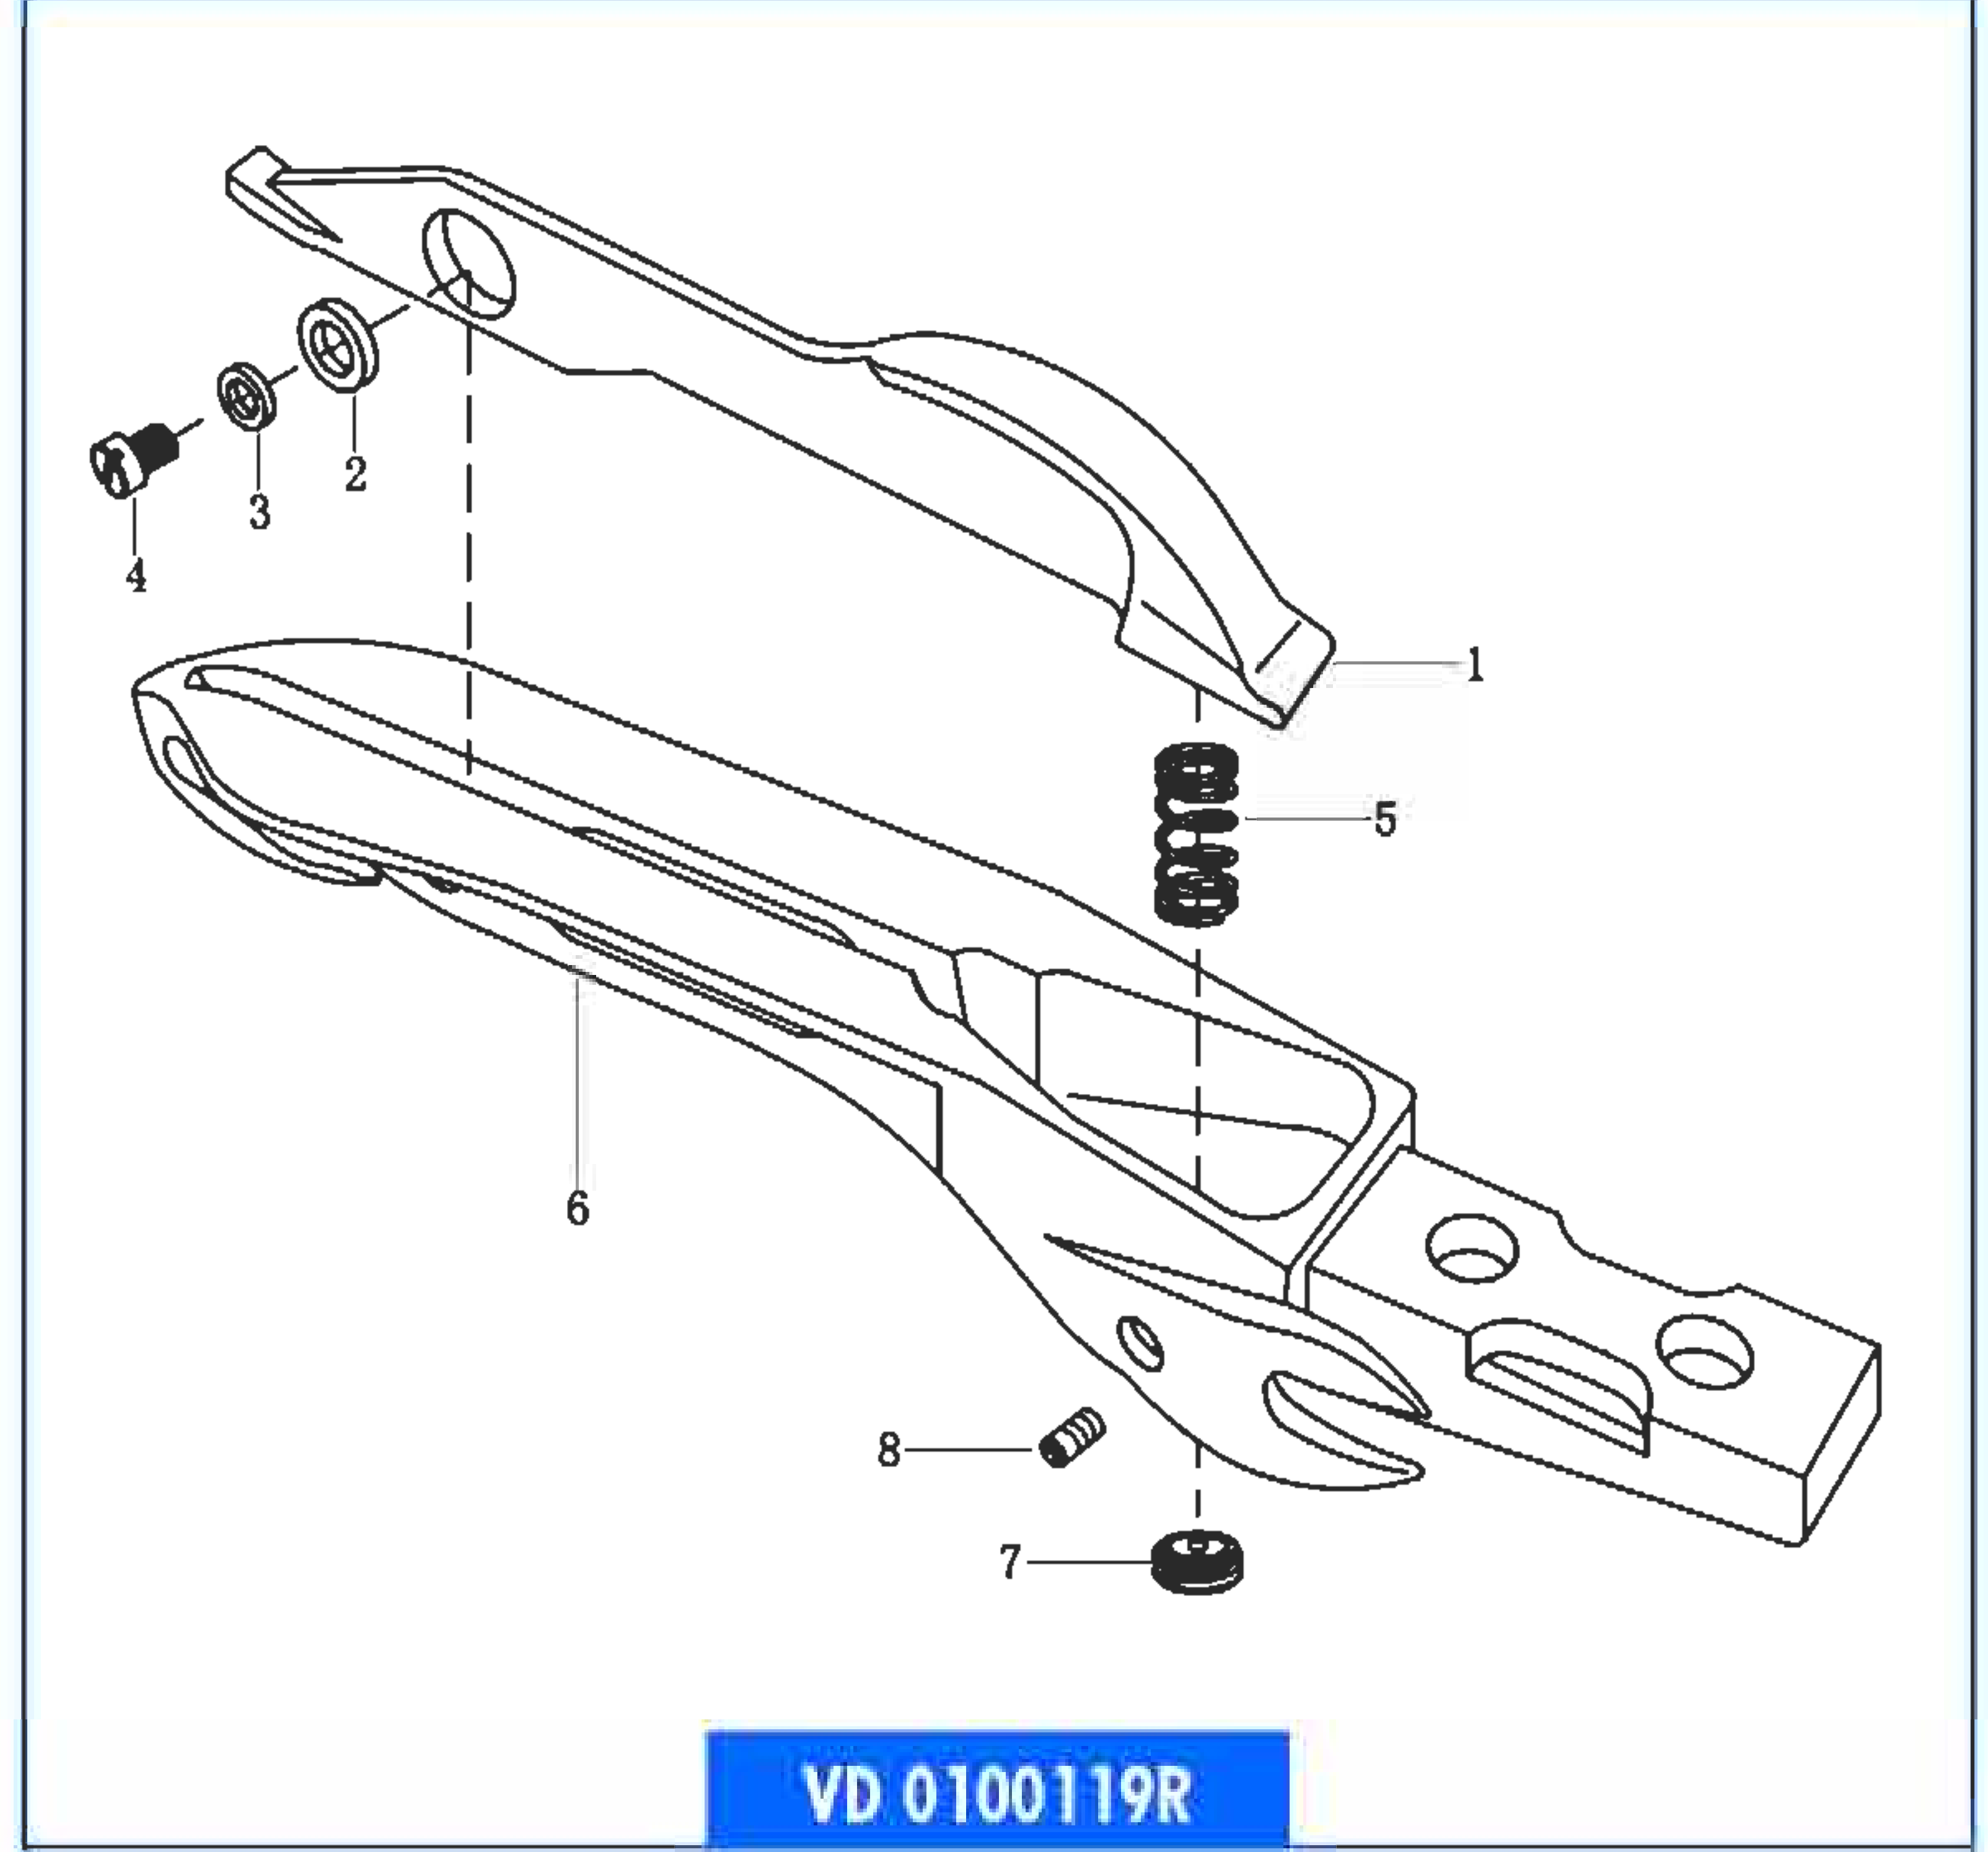

VD 0100119R

POS	TMS No.	Parça Adı	Item Name	Özellikler Explanation	Quantity
1	VD 0101119L	MANDAL	LEVER	-	1
2	VD 0102119L	YAY	SPRING	-	1
3	VD 0103119L	RAPIER GÖVDESİ	GRIPPER BODY	-	1
4	VD 0104119L	VİDA	SCREW	-	1
5	VD 0105119L	VİDA	SCREW	-	1
6	VD 0106119L	PİM	PIN	-	1
7	VD 0107119L	İÇ BURÇ	BUSH (INSIDE)	-	1
8	VD 0108119L	DIŞ BURÇ	BUSH (OUTSIDE)	-	1

POS	TMS No.	Parça Adı	Item Name	Özellikler Explanation	Quantity
1	VD 0101119R	MANDAL	LEVER	-	1
2	VD 0102119R	DIŞ BURÇ	BUSH (OUTSIDE)	-	1
3	VD 0103119R	İÇ BURÇ	BUSH (INSIDE)	-	1
4	VD 0104119R	ÖZEL VİDA	SPECIAL SCREW	-	1
5	VD 0105119R	YAY	SPRING	-	1
6	VD 0106119R	RAPIER GÖVDESİ	GRIPPER BODY	-	1
7	VD 0107119R	VİDA	SCREW	-	1
8	VD 0108119R	VİDA	SCREW	-	1