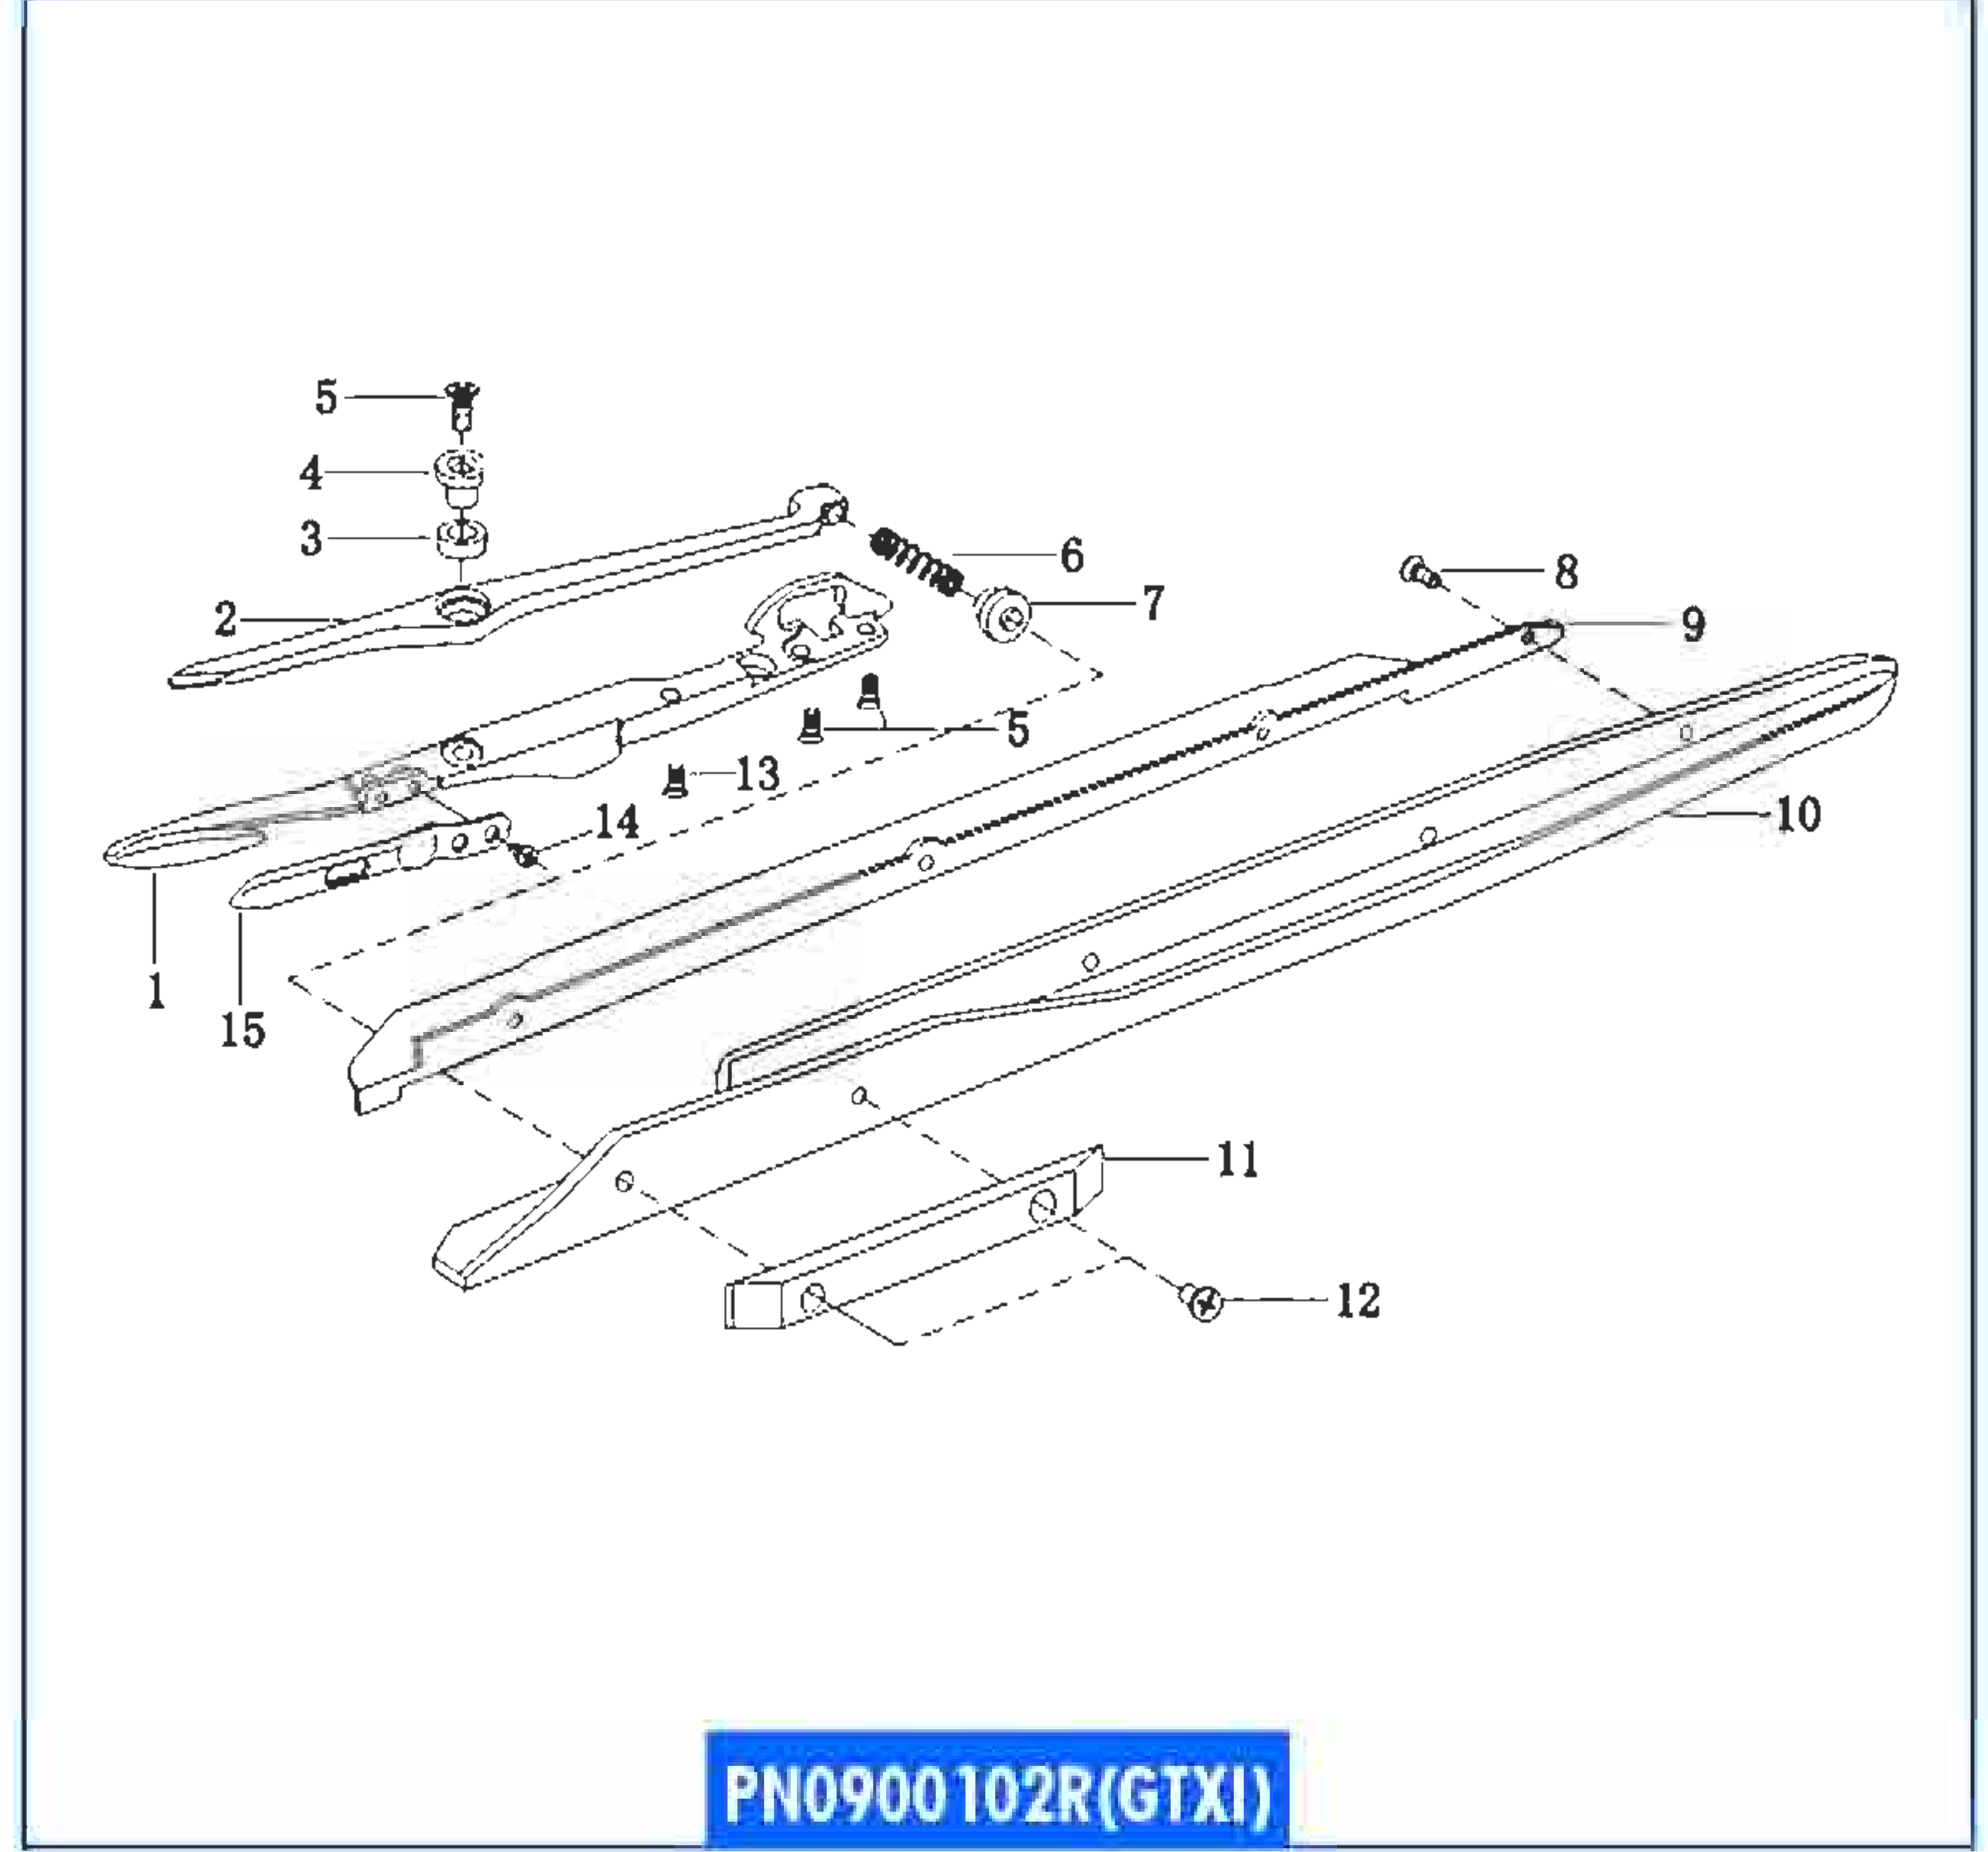

POS	TMS No.	Parça Adı	Item Name	Özellikler Explanation	Quantity
1	PN0901102L	RAPIER GÖVDESİ	GRIPPER BODY	Original	1
2	PN0902102L	REHBER PARÇASI	GUIDE PIECE	Original	1
3	PN0903102L	İÇ BURÇ	BUSH (INSIDE)	Original	1
4	PN0904102L	DIŞ BURÇ	BUSH (OUTSIDE)	Original	1
5	PN0905102L	İPLİK TUTUCU PARÇASI	YARN CLAMPING PIECE	Original	1
6	PN0906102L	İPLİK TUTUCU PARÇASI	YARN CLAMPING PIECE	Original	1
7	PN0907102L	CONTA	GASKET	Original	1
8	PN0908102L	SOMUN	NUT	Original	1
9	PN0909102L	VİDA	SCREW	Original	1
10	PN0910102L	MANDAL	LEVER	Original	1
11	PN0911102L	YAY	SPRING	Original	1
12	PN0912102L	YAY TUTUCU	SPRING BASE	Original	1
13	PN0913102L	VİDA	SCREW	Original	4
14	PN0914102L	VİDA	SCREW	Original	9
15	PN0915102L	ALUMİNYUM DESTEK	ALUMINIUM SUPPORT	Original	1
16	PN0916102L	REHBER PARÇASI (ORTA)	GUIDE PIECE (MIDDLE)	Original	1
17	PN0917102L	VİDA	SCREW	Original	3
18	PN0918102L	VİDA	SCREW	Original	1
19	PN0919102L	İPLİK TUTUCU GÖVDESİ	YARN CLAMP BASE	Original	1
20	PN0920102L	REHBER PARÇASI (KISA)	GUIDE PIECE (SHORT)	Original	1
A	PN0921102L	AÇICI	OPENER	Original	1
B	PN0922102L	MANDAL	LEVER	Original	1

POS	TMS No.	Parça Adı	Item Name	Özellikler Explanation	Quantity
1	PN0901102R(GTXI)	RAPIER GÖVDESİ	GRIPPER BODY	1	1
2	PN0902102R(GTXI)	MANDAL	LEVER	1	1
3	PN0903102R(GTXI)	DIŞ BURÇ	BUSH (OUTSIDE)	1	1
4	PN0904102R(GTXI)	İÇ BURÇ	BUSH (INSIDE)	1	1
5	PN0905102R(GTXI)	VİDA	SCREW	1	3
6	PN0906102R(GTXI)	YAY	SPRING	1	1
7	PN0907102R(GTXI)	YAY TUTUCU	SPRING BASE	1	1
8	PN0908102R(GTXI)	VİDA	SCREW	1	4
9	PN0909102R(GTXI)	REHBER PARÇASI (UZUN)	GUIDE PIECE (LONG)	1	1
10	PN0910102R(GTXI)	ALUMİNYUM DESTEK	ALUMINIUM SUPPORT	1	1
11	PN0911102R(GTXI)	REHBER PARÇASI (KISA)	GUIDE PIECE (SHORT)	1	1
12	PN0912102R(GTXI)	VİDA	SCREW	1	2
13	PN0913102R(GTXI)	VİDA	SCREW	1	1
14	PN0914102R(GTXI)	VİDA	SCREW	1	2
15	PN0915102R(GTXI)	İPLİK REHBER PARÇASI	YARN GUIDE PIECE	1	1