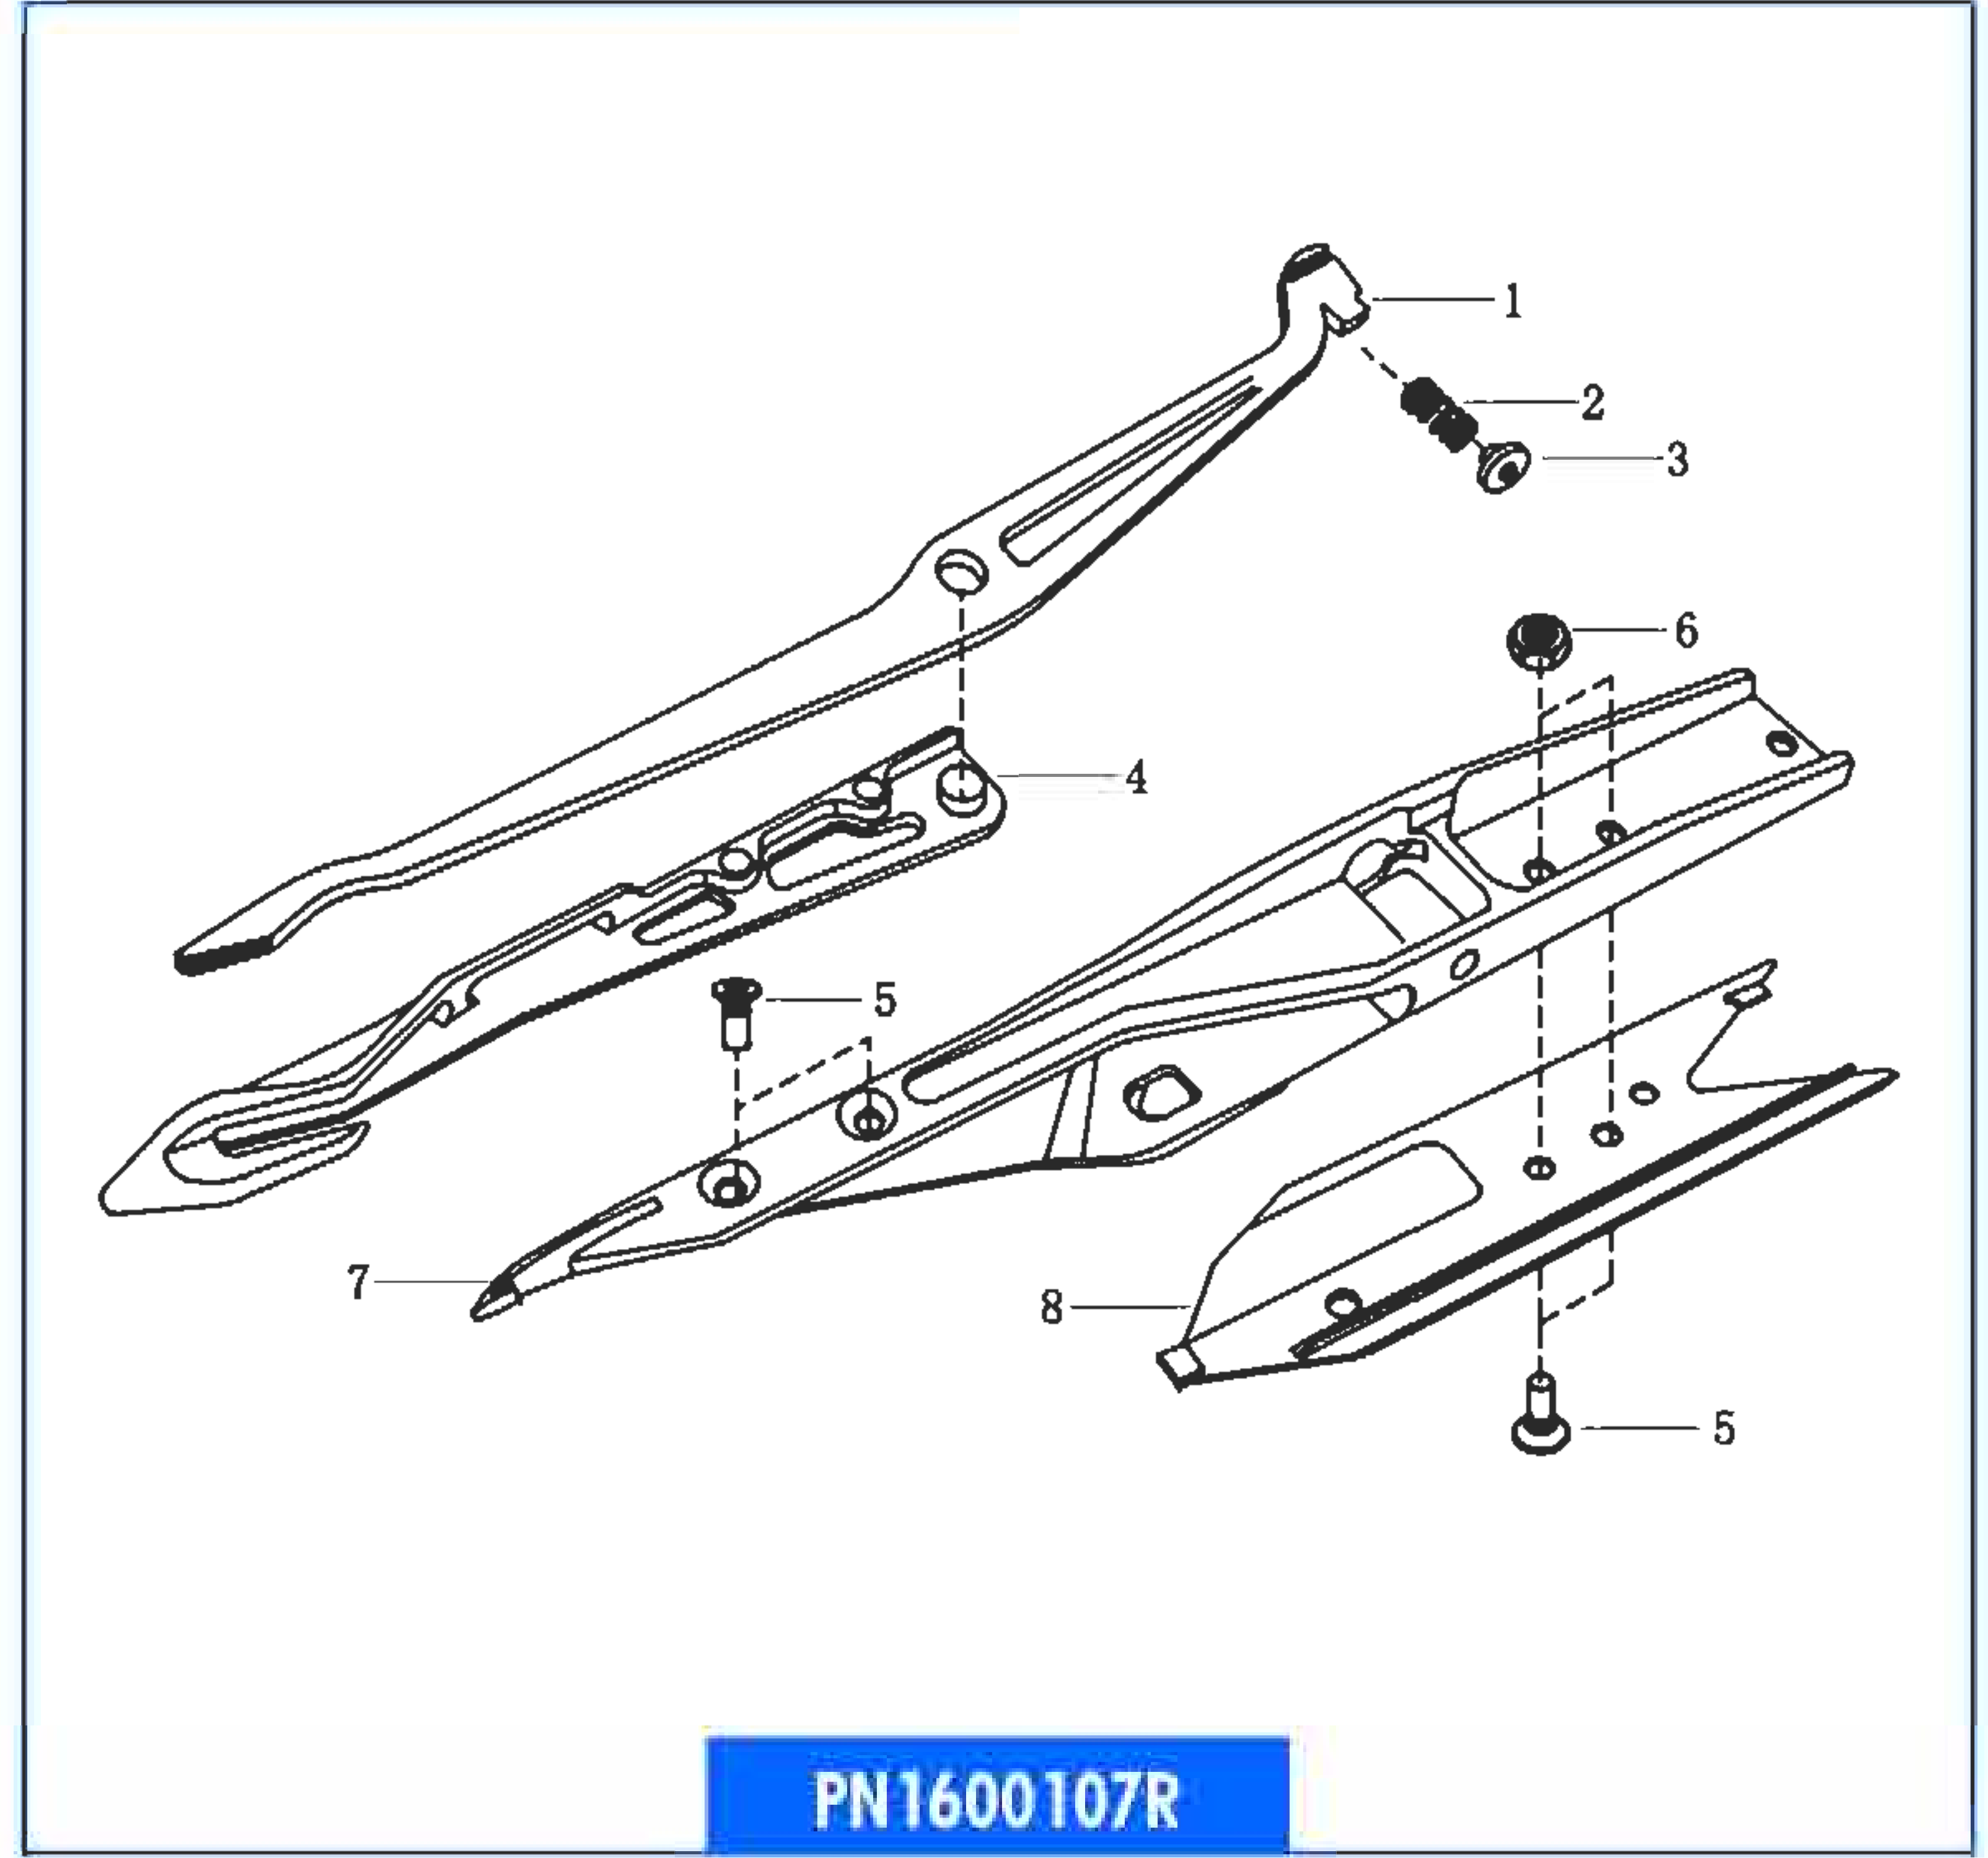

PN1600107R

POS	TMS No.	Parça Adı	Item Name	Özellikler Explanation	Quantity
1	PN1601107L	MANDAL YAYI	SHEET	4	1
2	PN1602107L	VİDA	SCREW	4	4
3	PN1603107L	VİDA	SCREW	4	5
4	PN1604107L	İPLİK REHBER PARÇASI	YARN GUIDE PIECE	4	1
5	PN1605107L	DÜZ YAY	PLATE SPRING	4	1
6	PN1606107L	CONTA	GASKET	4	1
7	PN1607107L	İPLİK REHBER PARÇASI	YARN GUIDE PIECE	4	1
8	PN1608107L	SOMUN	NUT	4	1
9	PN1609107L	RAPIER GÖVDESİ	GRIPPER BODY	4	1
10	PN1610107L	VİDA	SCREW	4	2
11	PN1611107L	AÇICI	OPENER	4	1
12	PN1612107L	MANDAL	LEVER	4	1
13	PN1613107L	SOL MEKİK FİBERİ	SOLE	4	1
14	PN1614107L	VİDA	SCREW	4	1

POS	TMS No.	Parça Adı	Item Name	Özellikler Explanation	Quantity
1	PN1601107R	MANDAL	LEVER	4	1
2	PN1602107R	YAY	SPRING	4	1
3	PN1603107R	YAY TUTUCU	SPRING BASE	4	1
4	PN1604107R	İPLİK TUTUCU	YARN CLAMP	4	1
5	PN1605107R	VİDA	SCREW	4	4
6	PN1606107R	SOMUN	NUT	4	2
7	PN1607107R	RAPIER GÖVDESİ	GRIPPER BODY	4	1
8	PN1608107R	SAĞ MEKİK FİBERİ	SOLE	4	1