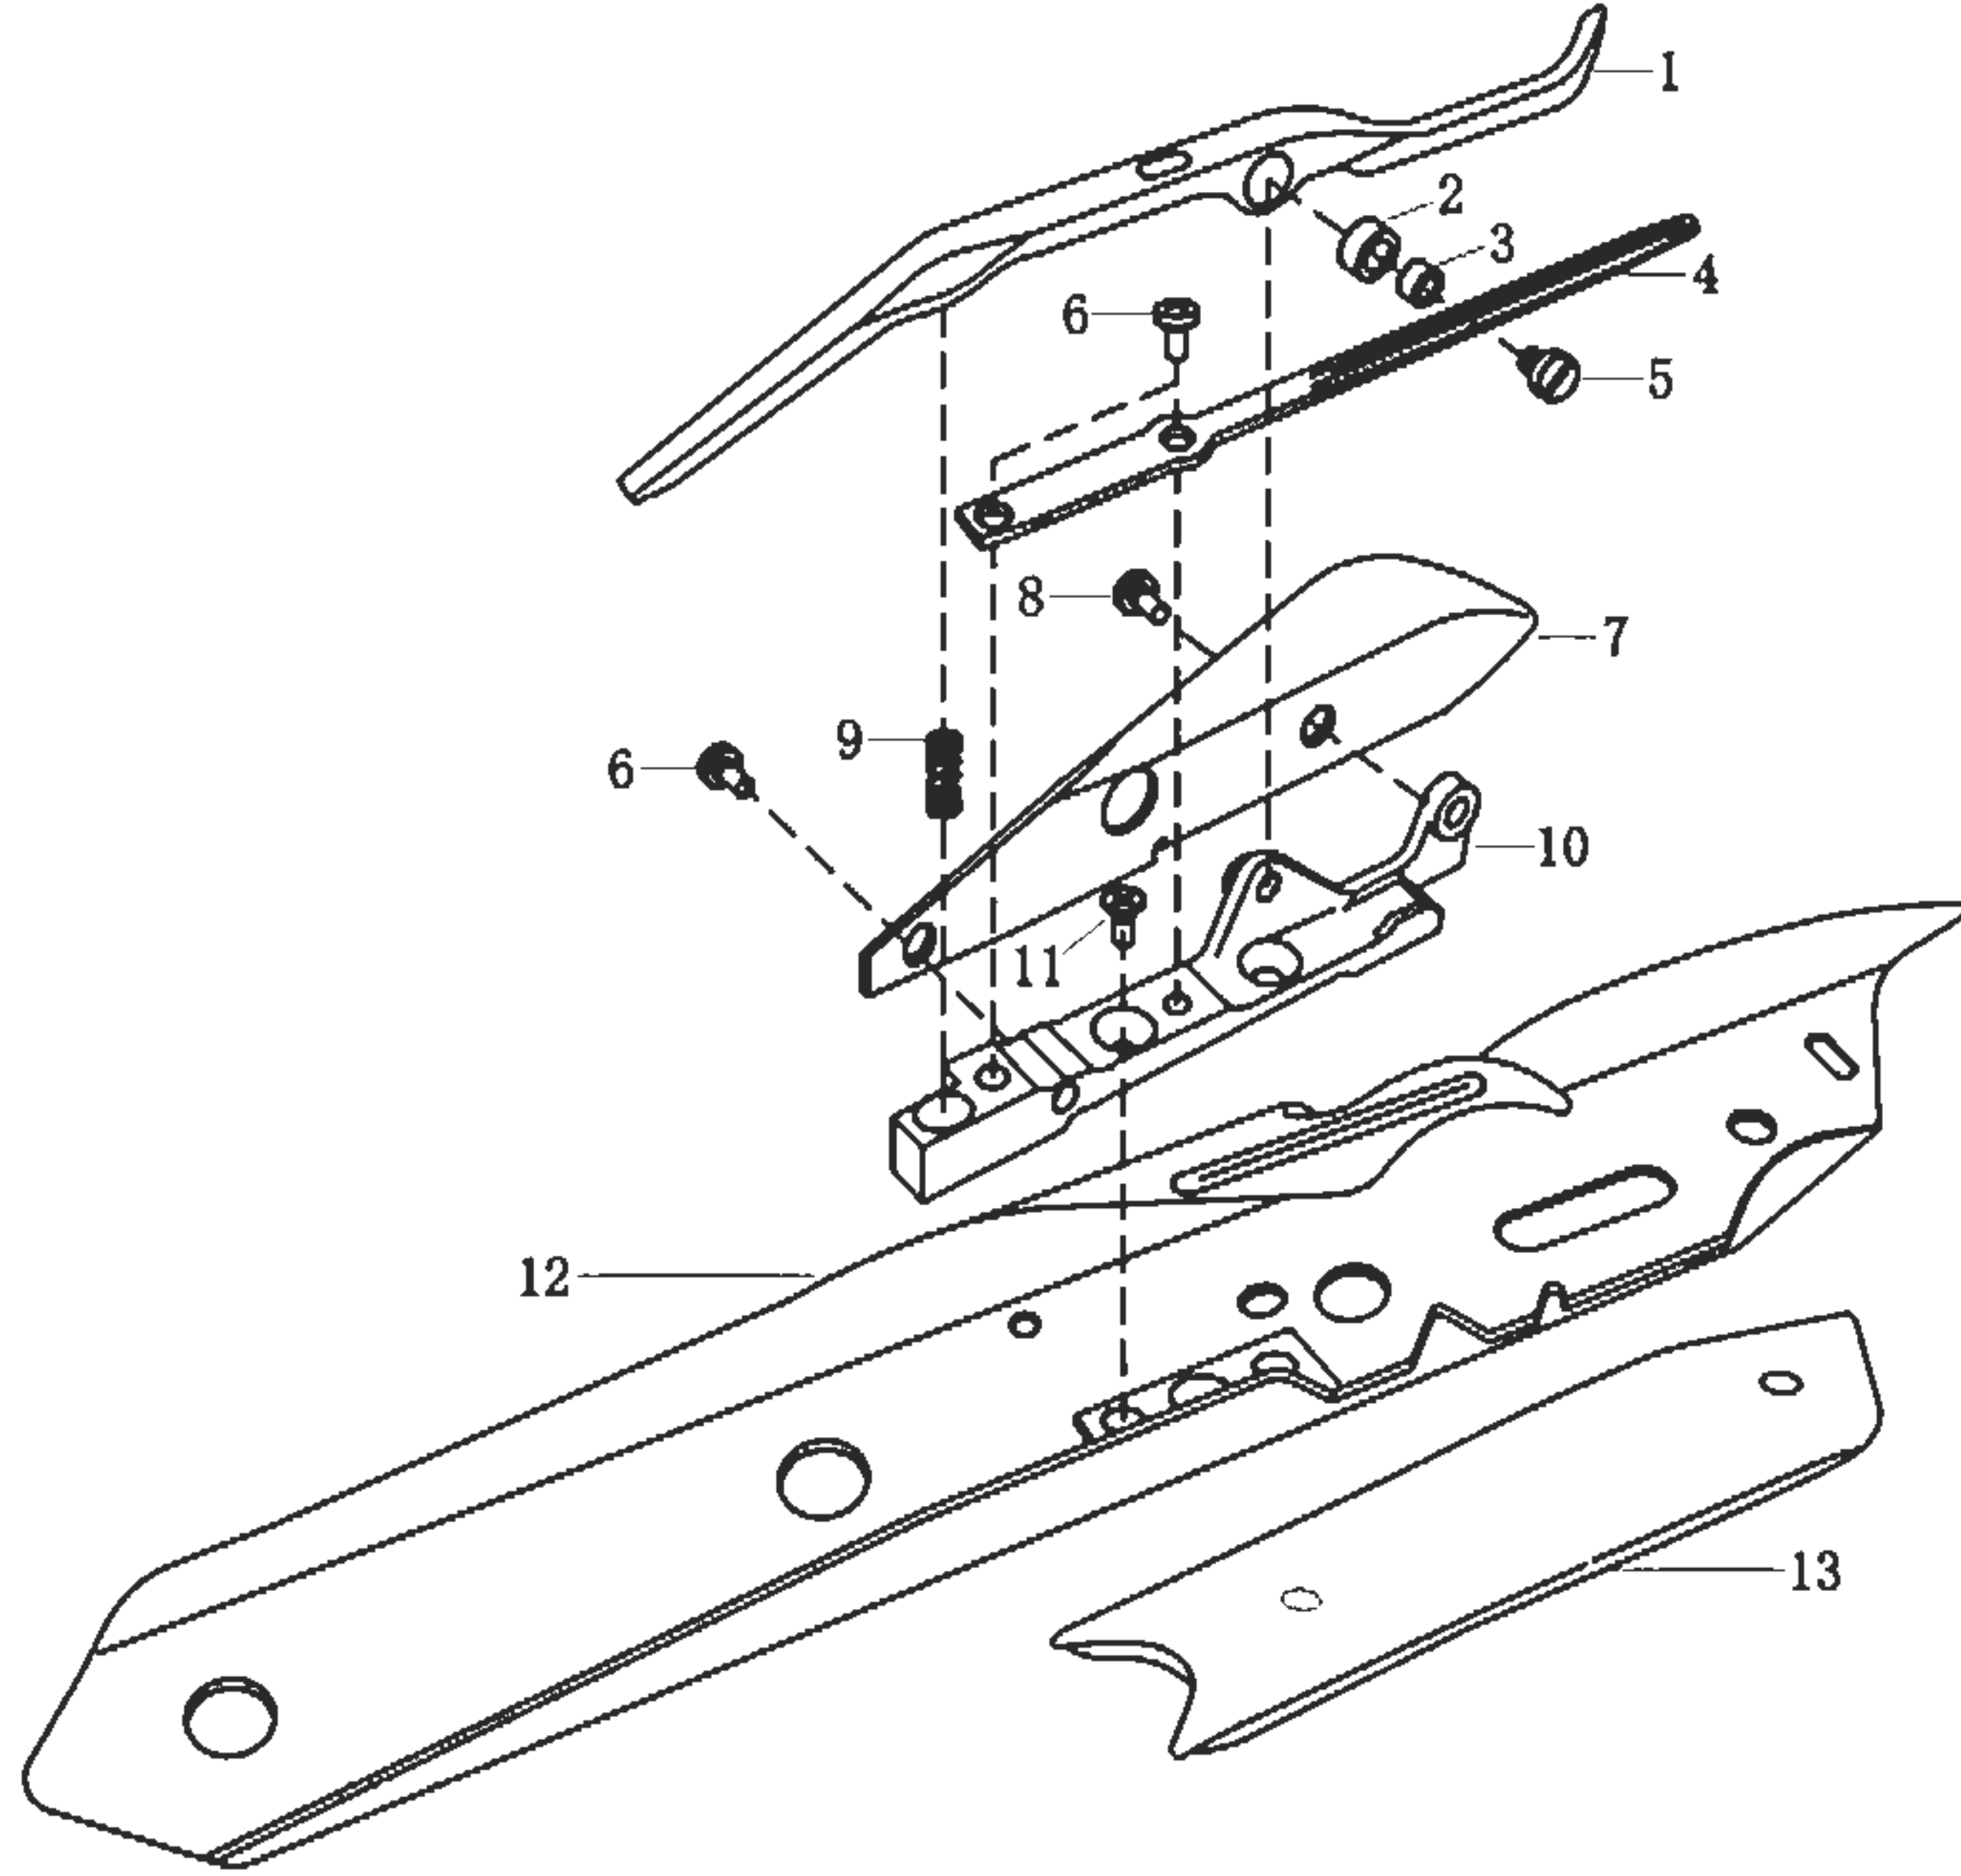

SU 0600310L