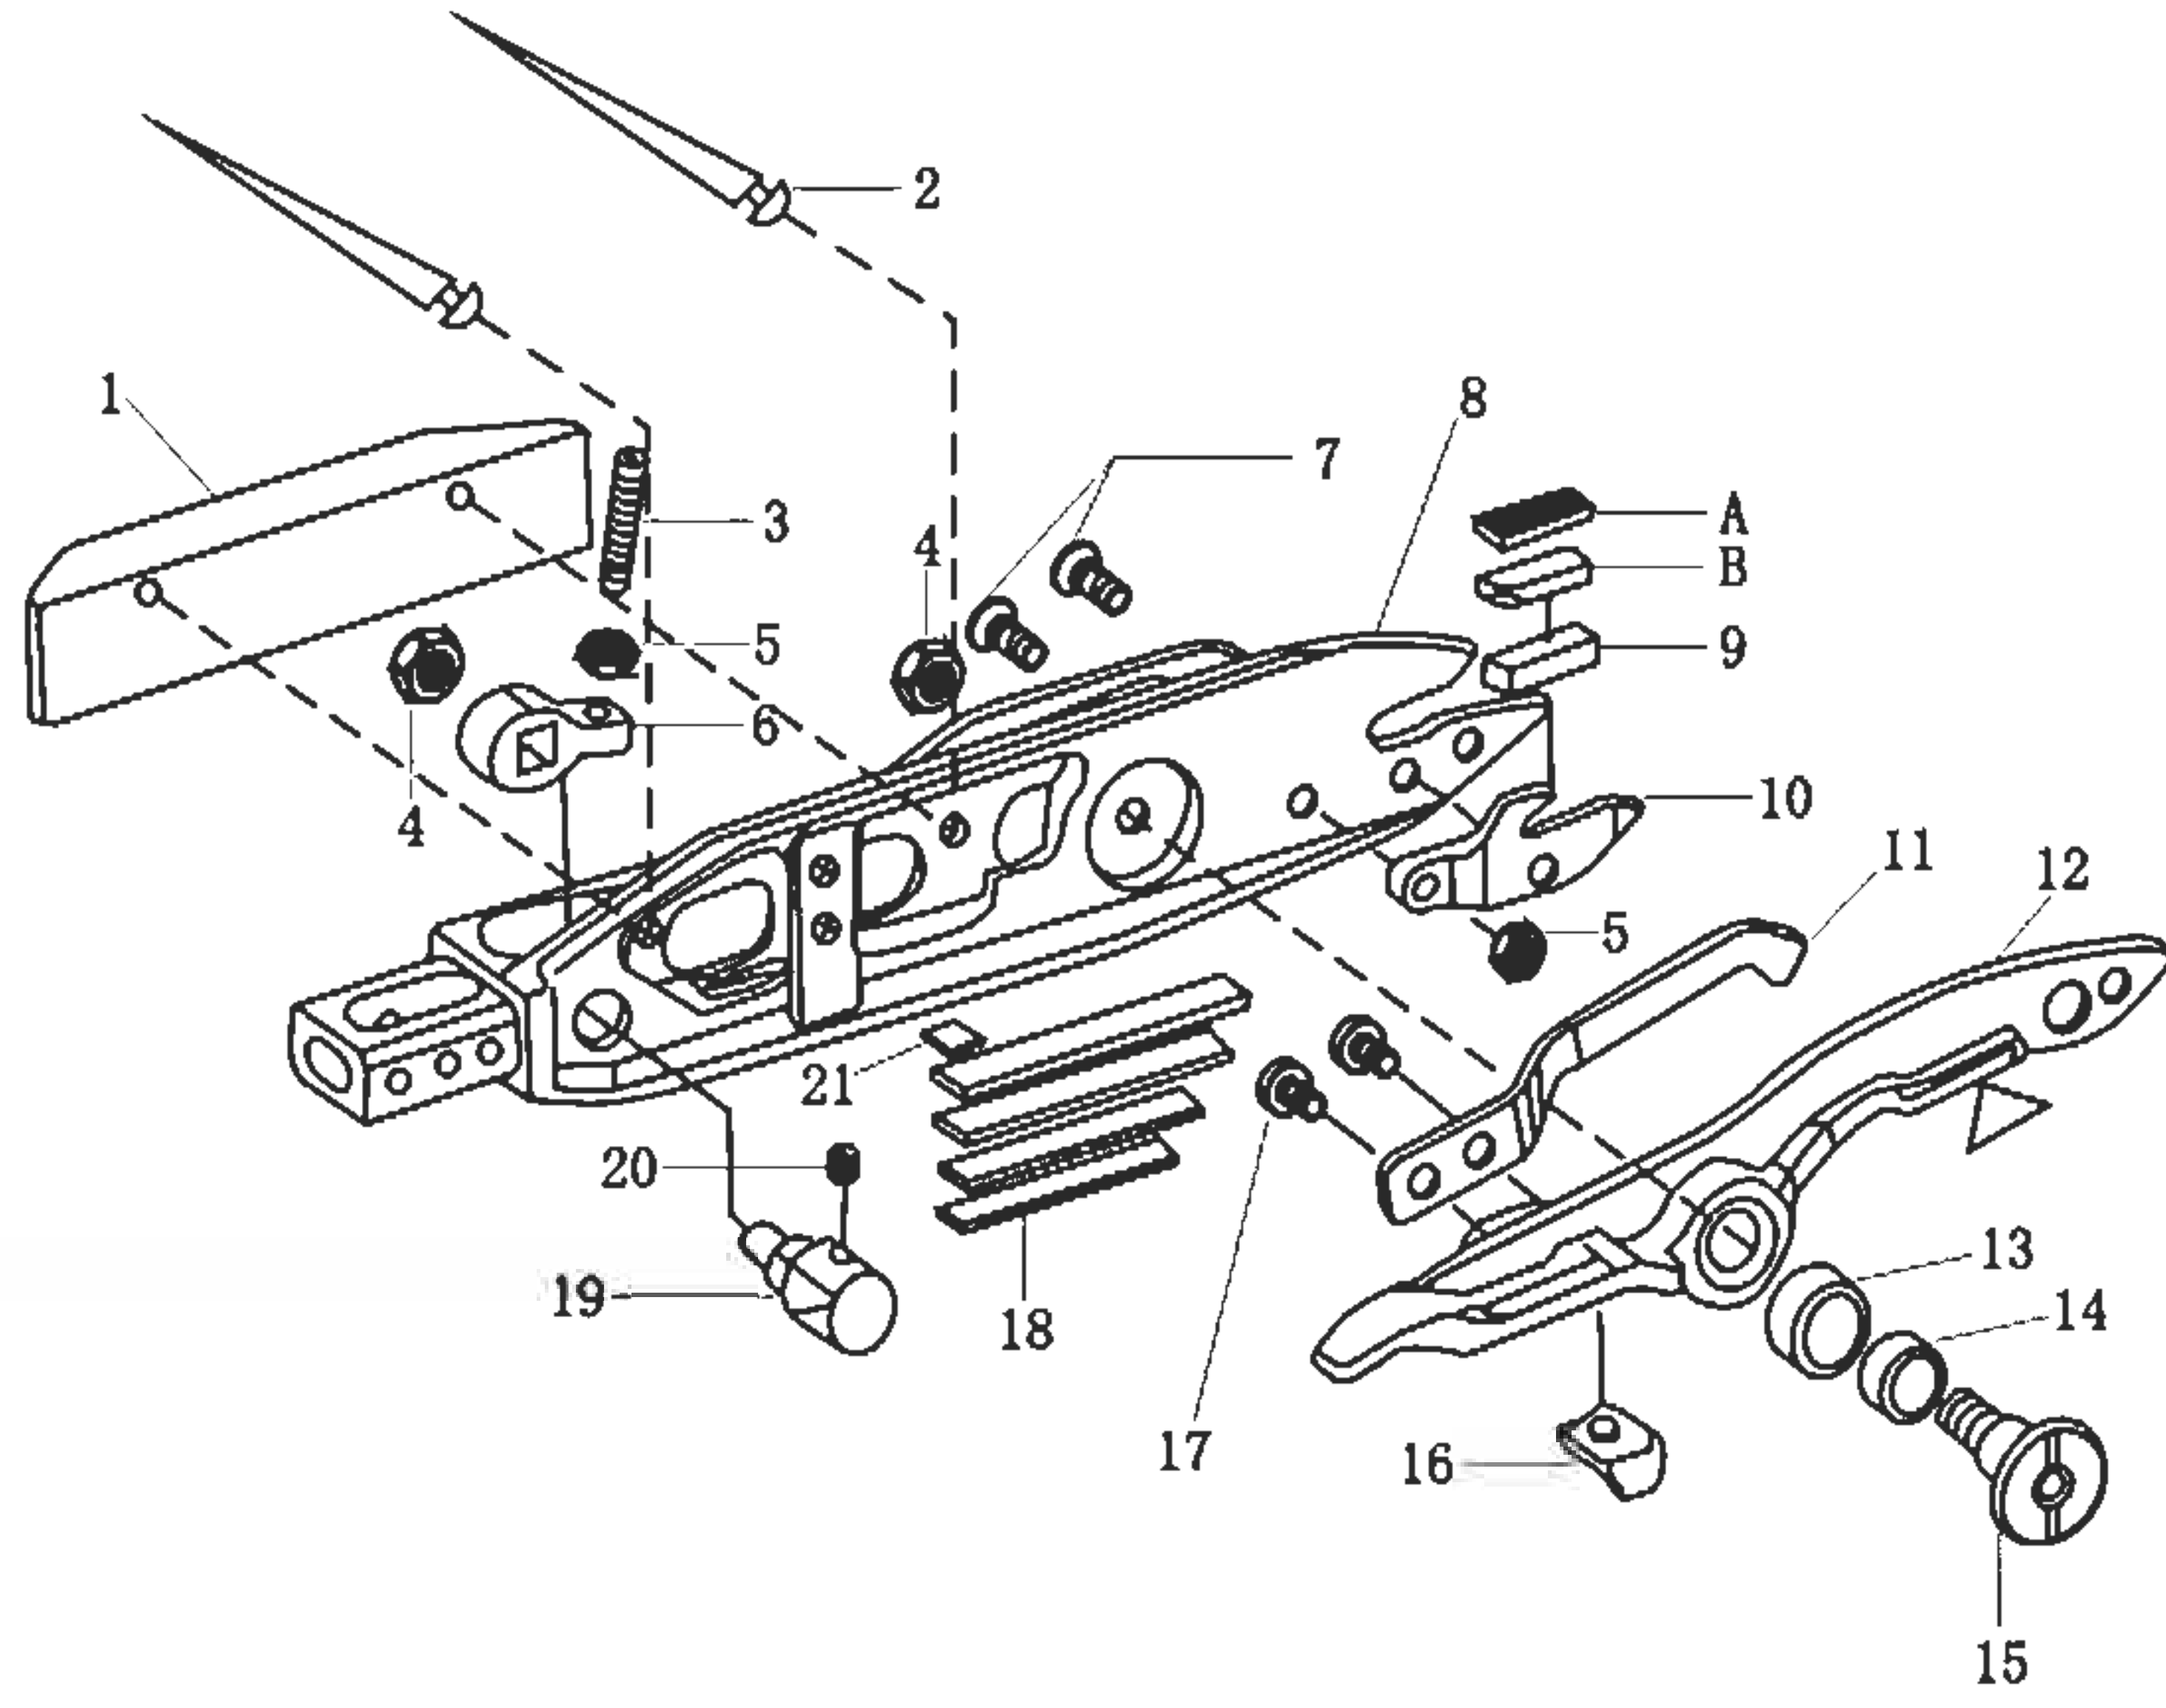

DO 0100701L