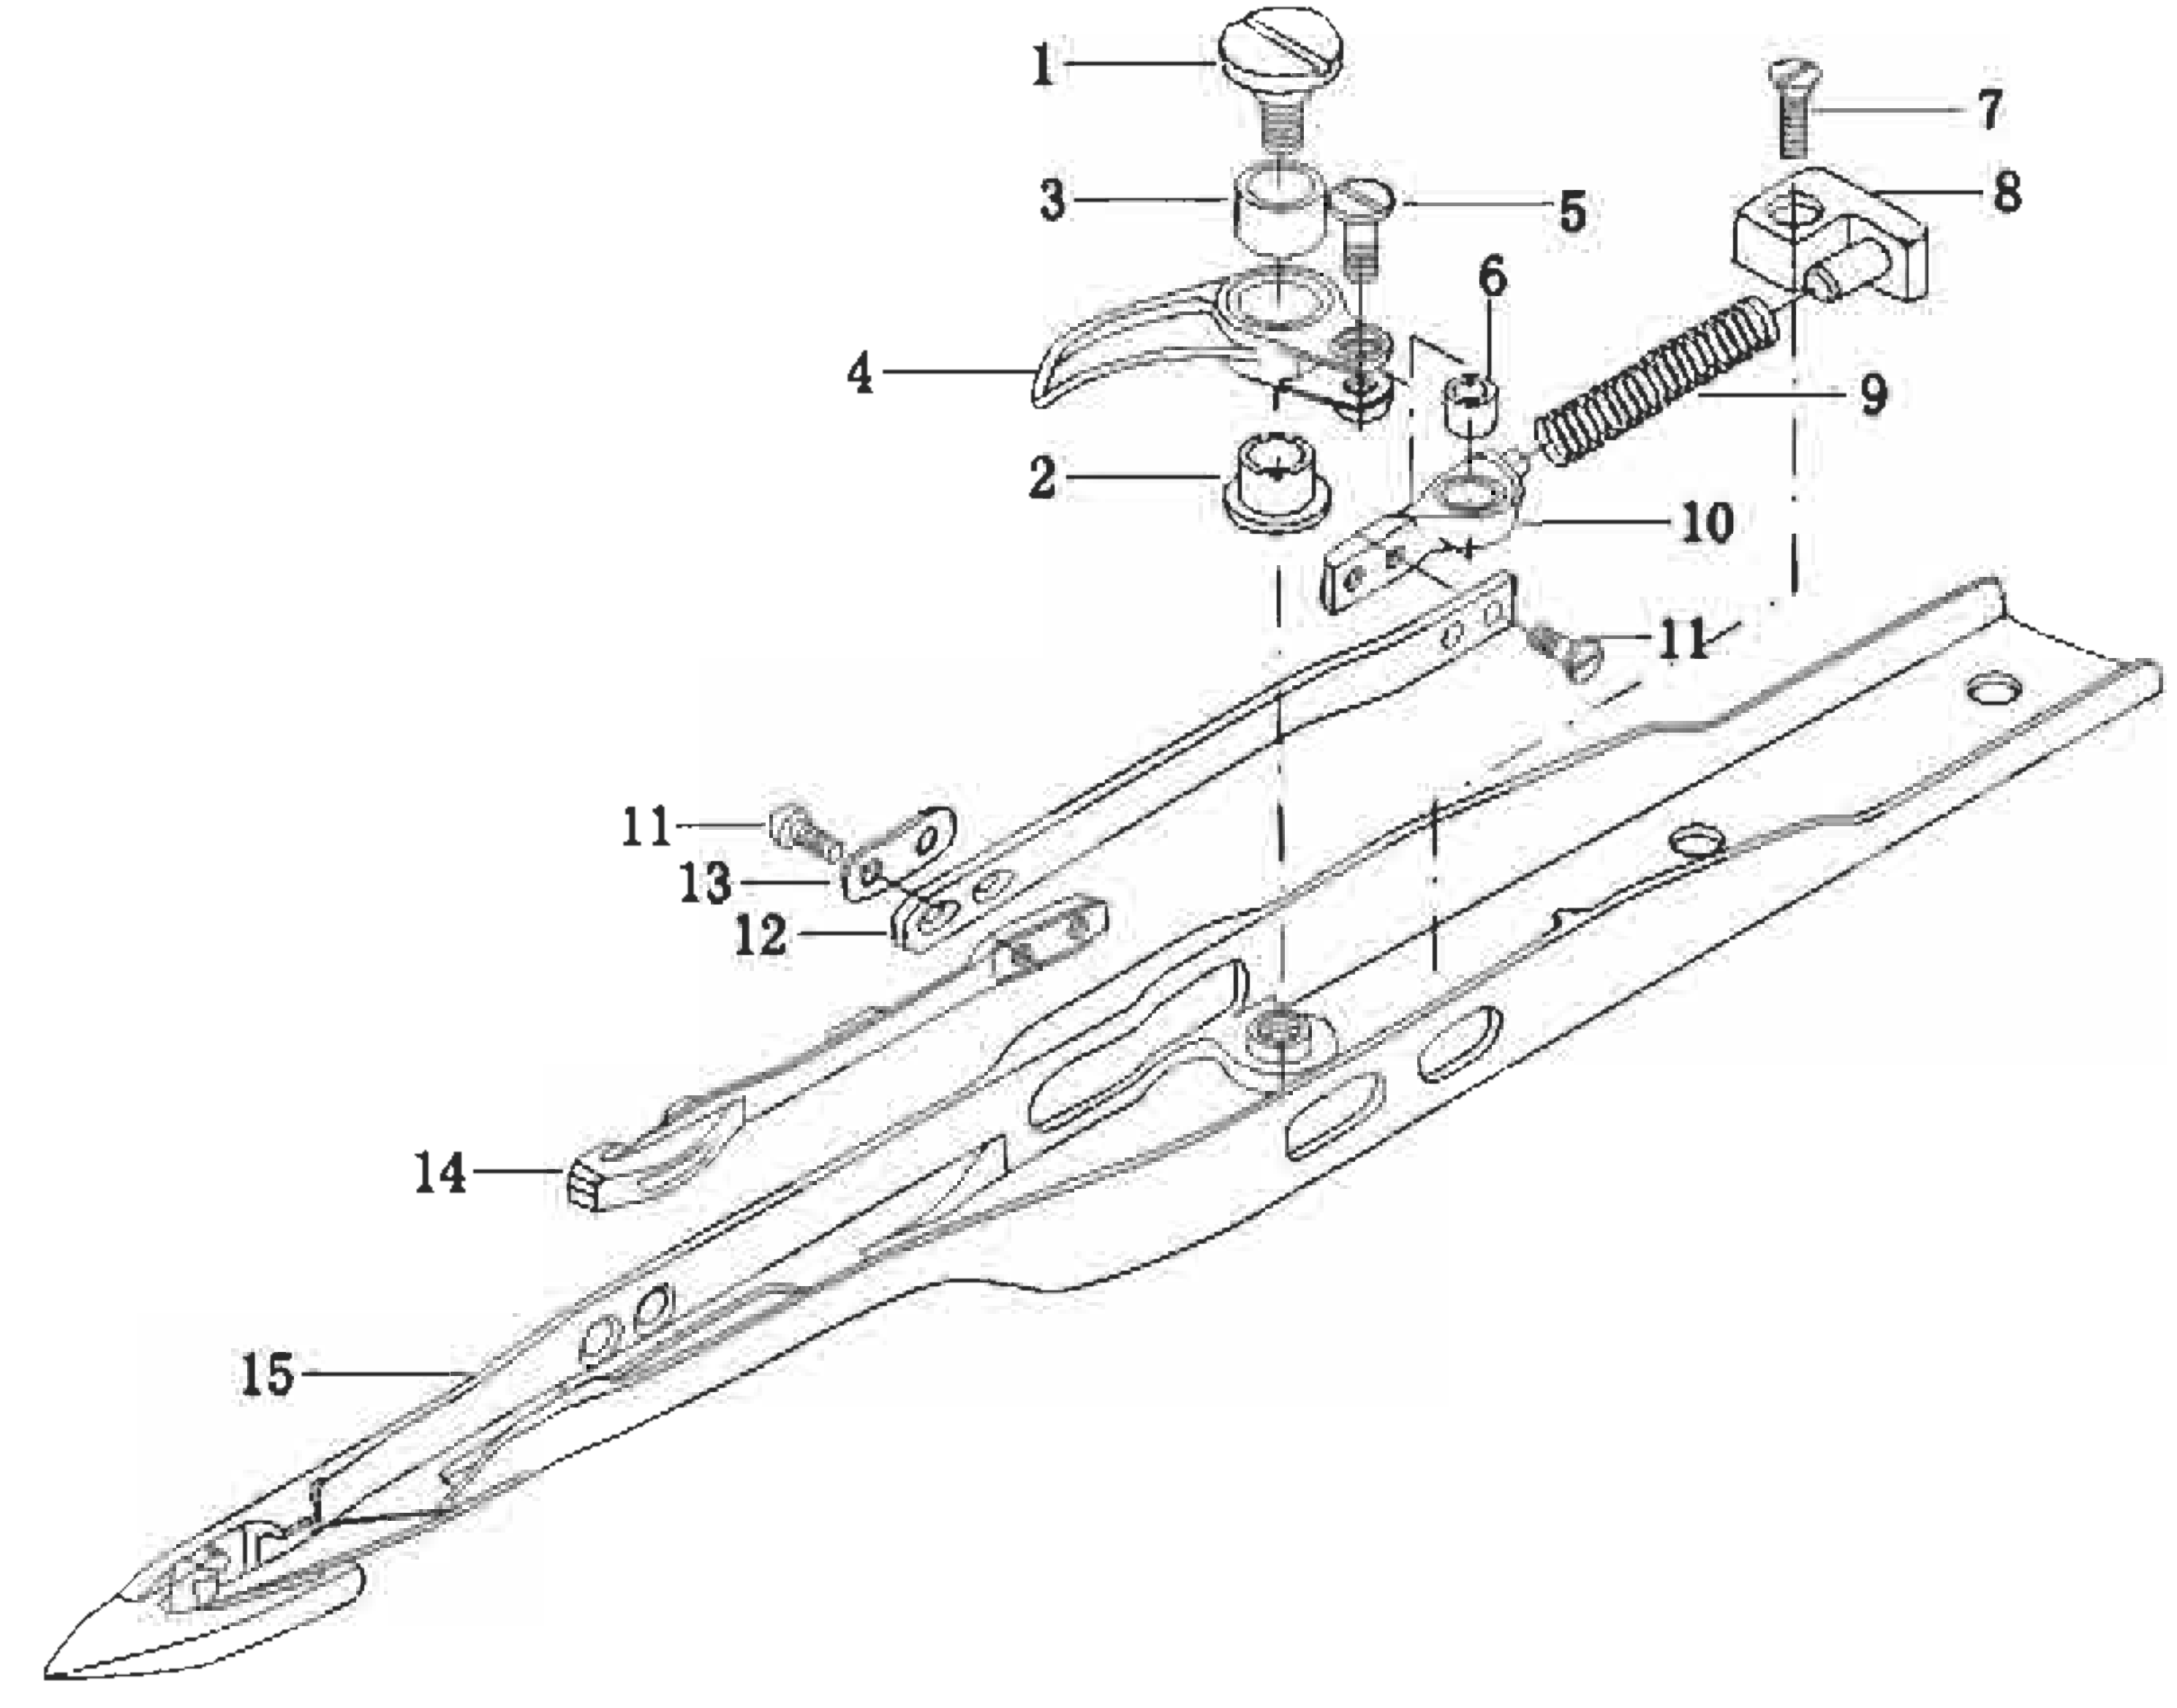

ST 0100312R

POS	TMS No.	Parça Adı	Item Name	Özellikler Explanation	Quantity
1	ST 0101312L	İPLİK REHBER PARÇASI	YARN GUIDE PIECE	-	1
2	ST 0102312L	VİDA	SCREW	-	2
3	ST 0103312L	MANDAL	LEVER	-	1
4	ST 0104312L	DIŞ BURÇ	BUSH (OUTSIDE)	-	1
5	ST 0105312L	İÇ BURÇ	BUSH (INSIDE)	-	1
6	ST 0106312L	CONTA	GASKET	-	1
7	ST 0107312L	ÖZEL VİDA	SPECIAL SCREW	-	1
8	ST 0108312L	İPLİK TUTUCU PARÇASI	YARN CLAMPING PIECE	-	1
9	ST 0109312L	KİLİT SOMUNU	LOCKNUT	-	1
10	ST 0110312L	VİDA	SCREW	-	1
11	ST 0111312L	YAY	SPRING	-	1
12	ST 0112312L	VİDA	SCREW	-	2
13	ST 0113312L	RAPIER GÖVDESİ	GRIPPER BODY	-	1

POS	TMS No.	Parça Adı	Item Name	Özellikler Explanation	Quantity
1	ST 0101312R	ÖZEL VİDA	SPECIAL SCREW	-	1
2	ST 0102312R	İÇ BURÇ	BUSH (INSIDE)	-	1
3	ST 0103312R	DIŞ BURÇ	BUSH (OUTSIDE)	-	1
4	ST 0104312R	ACICI	OPENER	-	1
5	ST 0105312R	ÖZEL VİDA	SPECIAL SCREW	-	1
6	ST 0106312R	İÇ BURÇ	BUSH (INSIDE)	-	1
7	ST 0107312R	VİDA	SCREW	-	1
8	ST 0108312R	YAY TUTUCU	SPRING BASE	-	1
9	ST 0109312R	YAY	SPRING	-	1
10	ST 0110312R	BAĞLANTI PARÇASI	CONNECTOR	-	1
11	ST 0111312R	VİDA	SCREW	-	4
12	ST 0112312R	MANDAL BAĞLANTI KARBONU	DRAWSTRING	-	1
13	ST 0113312R	CONTA	GASKET	-	1
14	ST 0114312R	MANDAL	LEVER	-	1
15	ST 0115312R	RAPIER GÖVDESİ	GRIPPER BODY	-	1