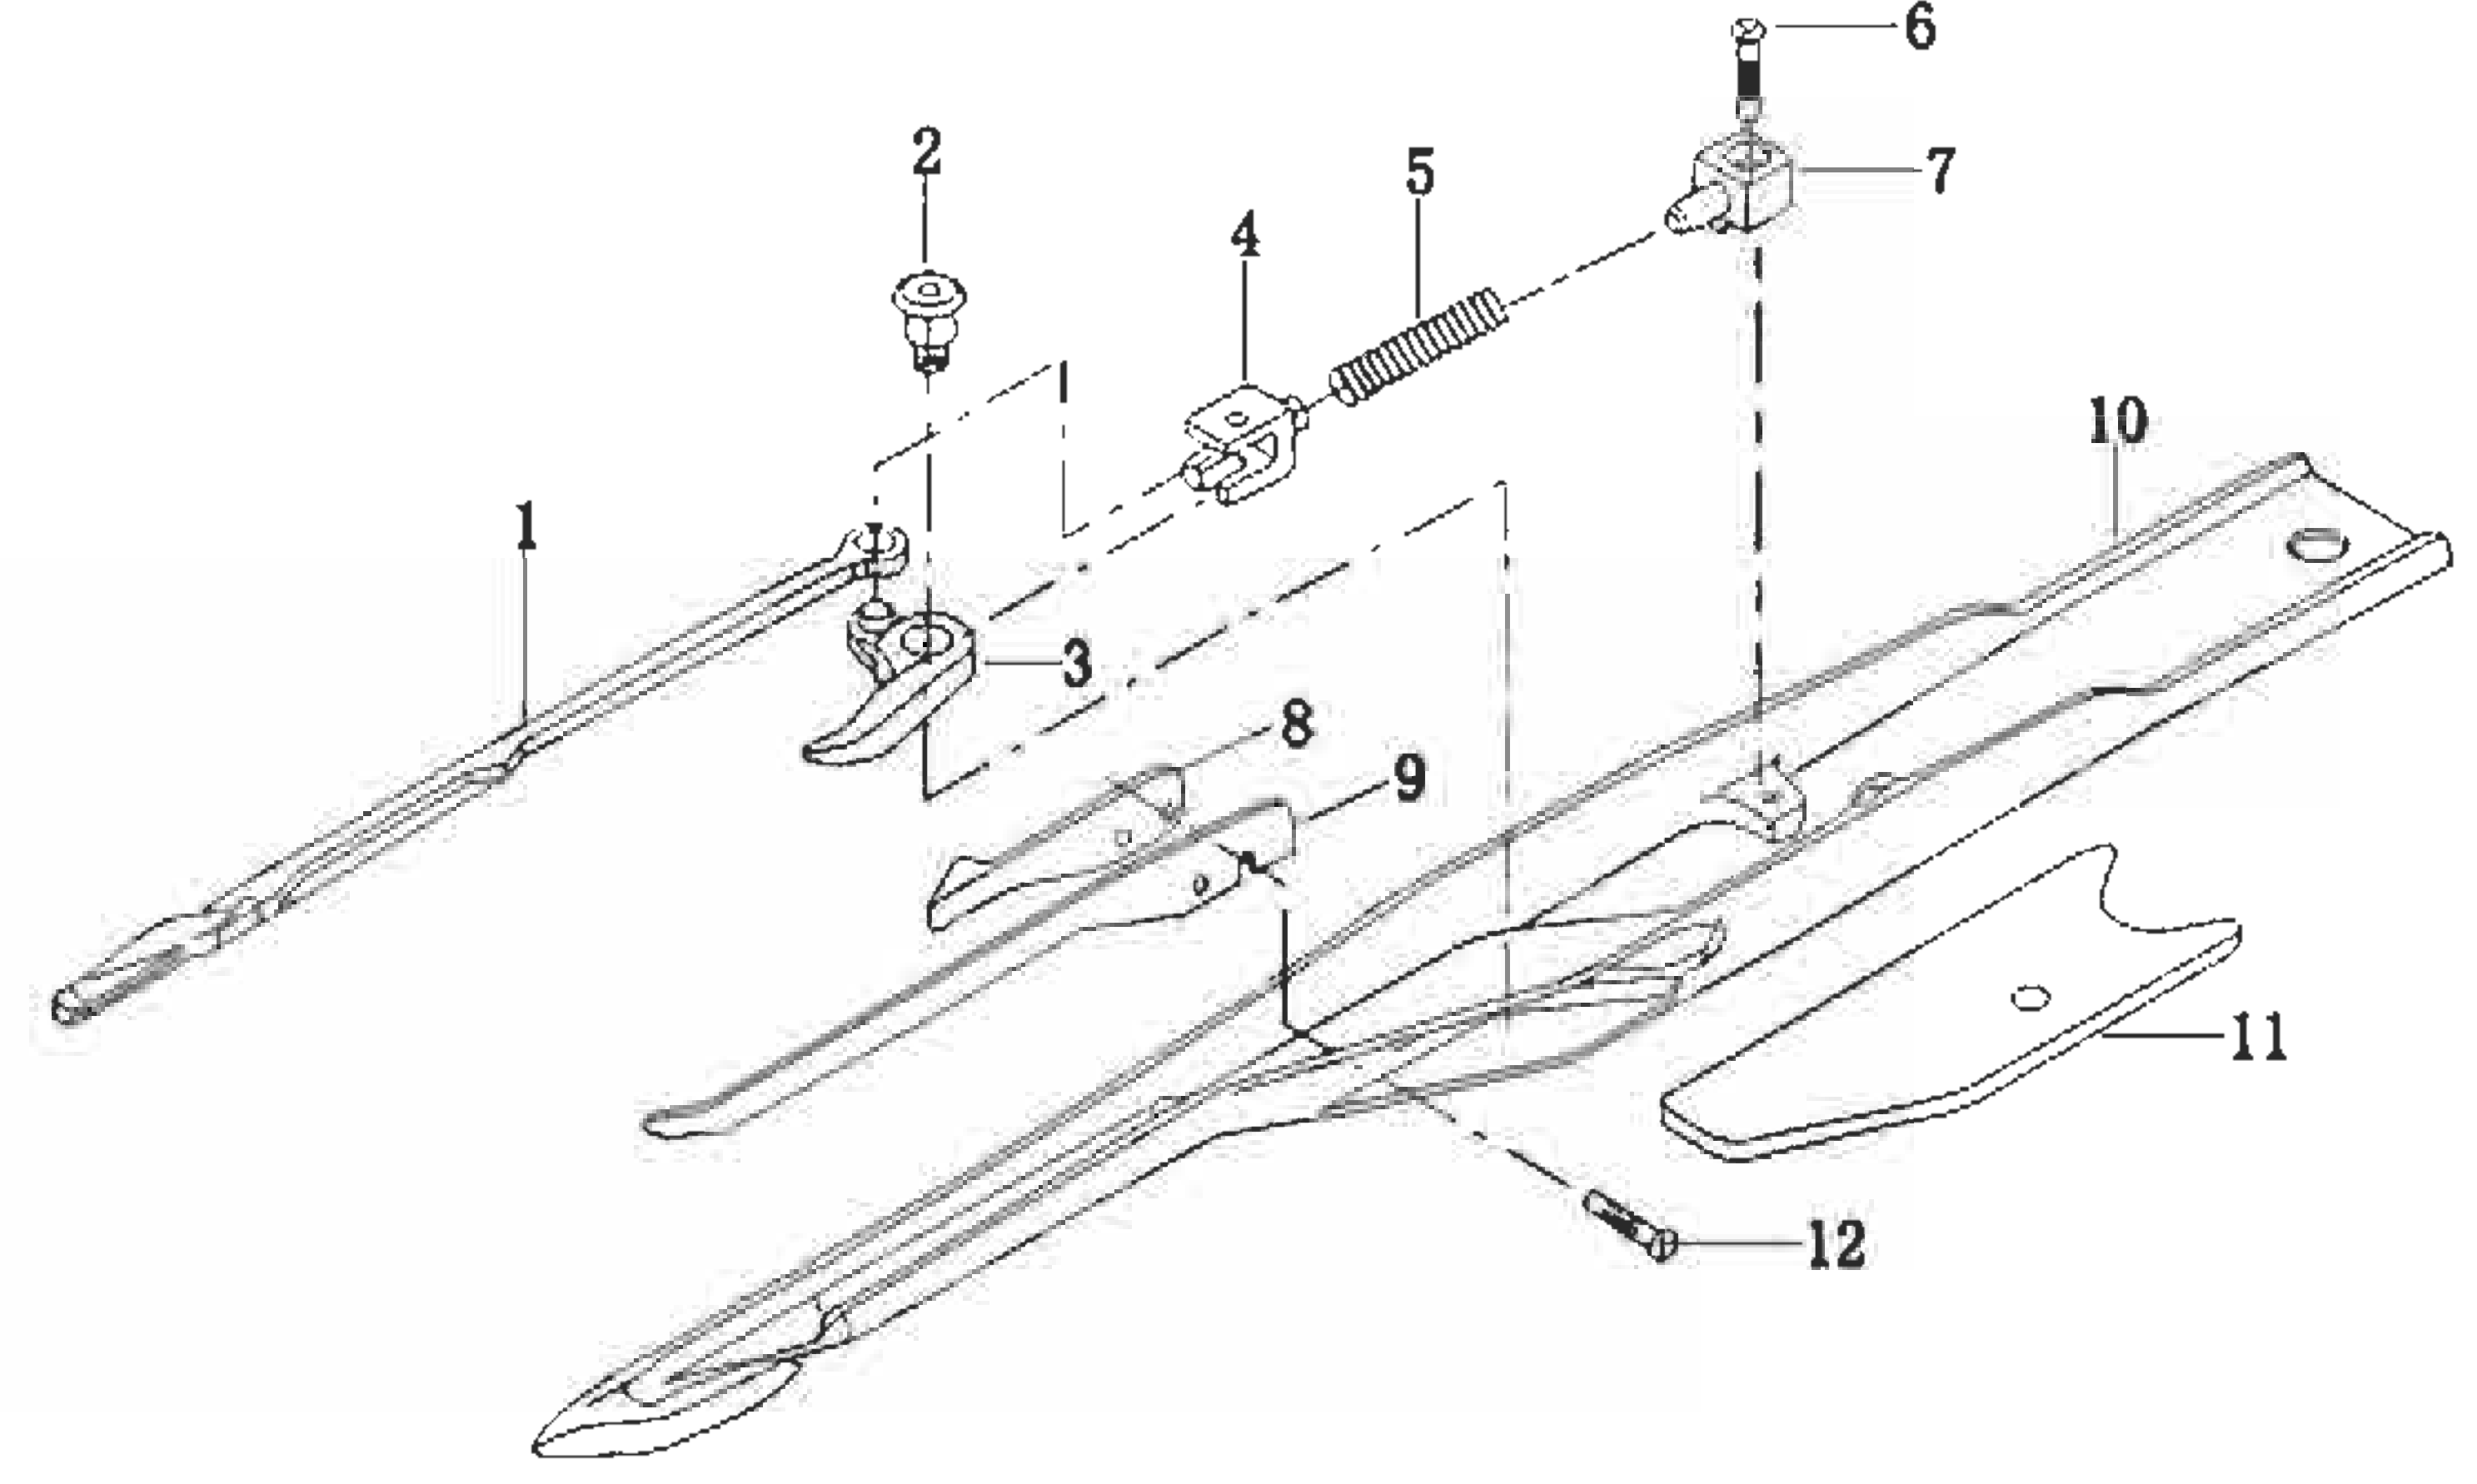

SU 0600307R

POS	TMS No.	Parça Adı	Item Name	Özellikler Explanation	Quantity
1	SU 0601310L	MANDAL	LEVER	3	1
2	SU 0602310L	DIŞ BURÇ	BUSH (OUTSIDE)	3	1
3	SU 0603310L	İÇ BURÇ	BUSH (INSIDE)	3	1
4	SU 0604310L	İPLİK TUTUCU PARÇASI	YARN CLAMPING PIECE	3	1
5	SU 0605310L	ÖZEL VİDA	SPECIAL SCREW	3	1
6	SU 0606310L	VİDA	SCREW	3	3
7	SU 0607310L	İPLİK REHBER PARÇASI	YARN GUIDE PIECE	3	1
8	SU 0608310L	VİDA	SCREW	3	1
9	SU 0609310L	YAY	SPRING	3	1
10	SU 0610310L	İPLİK TUTUCU GÖVDESİ	YARN CLAMP BASE	3	1
11	SU 0611310L	VİDA	SCREW	3	2
12	SU 0612310L	RAPIER GÖVDESİ	GRIPPER BODY	3	1
13	SU 0613310L	SOL MEKİK FİBERİ	SOLE	3	1

POS	TMS No.	Parça Adı	Item Name	Özellikler Explanation	Quantity
1	SU 0601307R	MANDAL	LEVER	1	1
2	SU 0602307R	ÖZEL VİDA	SPECIAL SCREW	1	1
3	SU 0603307R	AÇICI	OPENER	1	1
4	SU 0604307R	MANDAL YAY ÖN PARÇASI	SPRING BASE (FRONT)	1	1
5	SU 0605307R	YAY	SPRING	1	1
6	SU 0606307R	VİDA	SCREW	1	1
7	SU 0607307R	MANDAL YAY ARKA PARÇASI	SPRING BASE (REAR)	1	1
8	SU 0608307R	MANDAL KIZAĞI	STOPPER	1	1
9	SU 0609307R	İPLİK REHBER PARÇASI	YARN GUIDE PIECE	1	1
10	SU 0610307R	MEKİK	GRIPPER	1	1
11	SU 0611307R	SAĞ MEKİK FİBERİ	SOLE	1	1
12	SU 0612307R	VİDA	SCREW	1	2