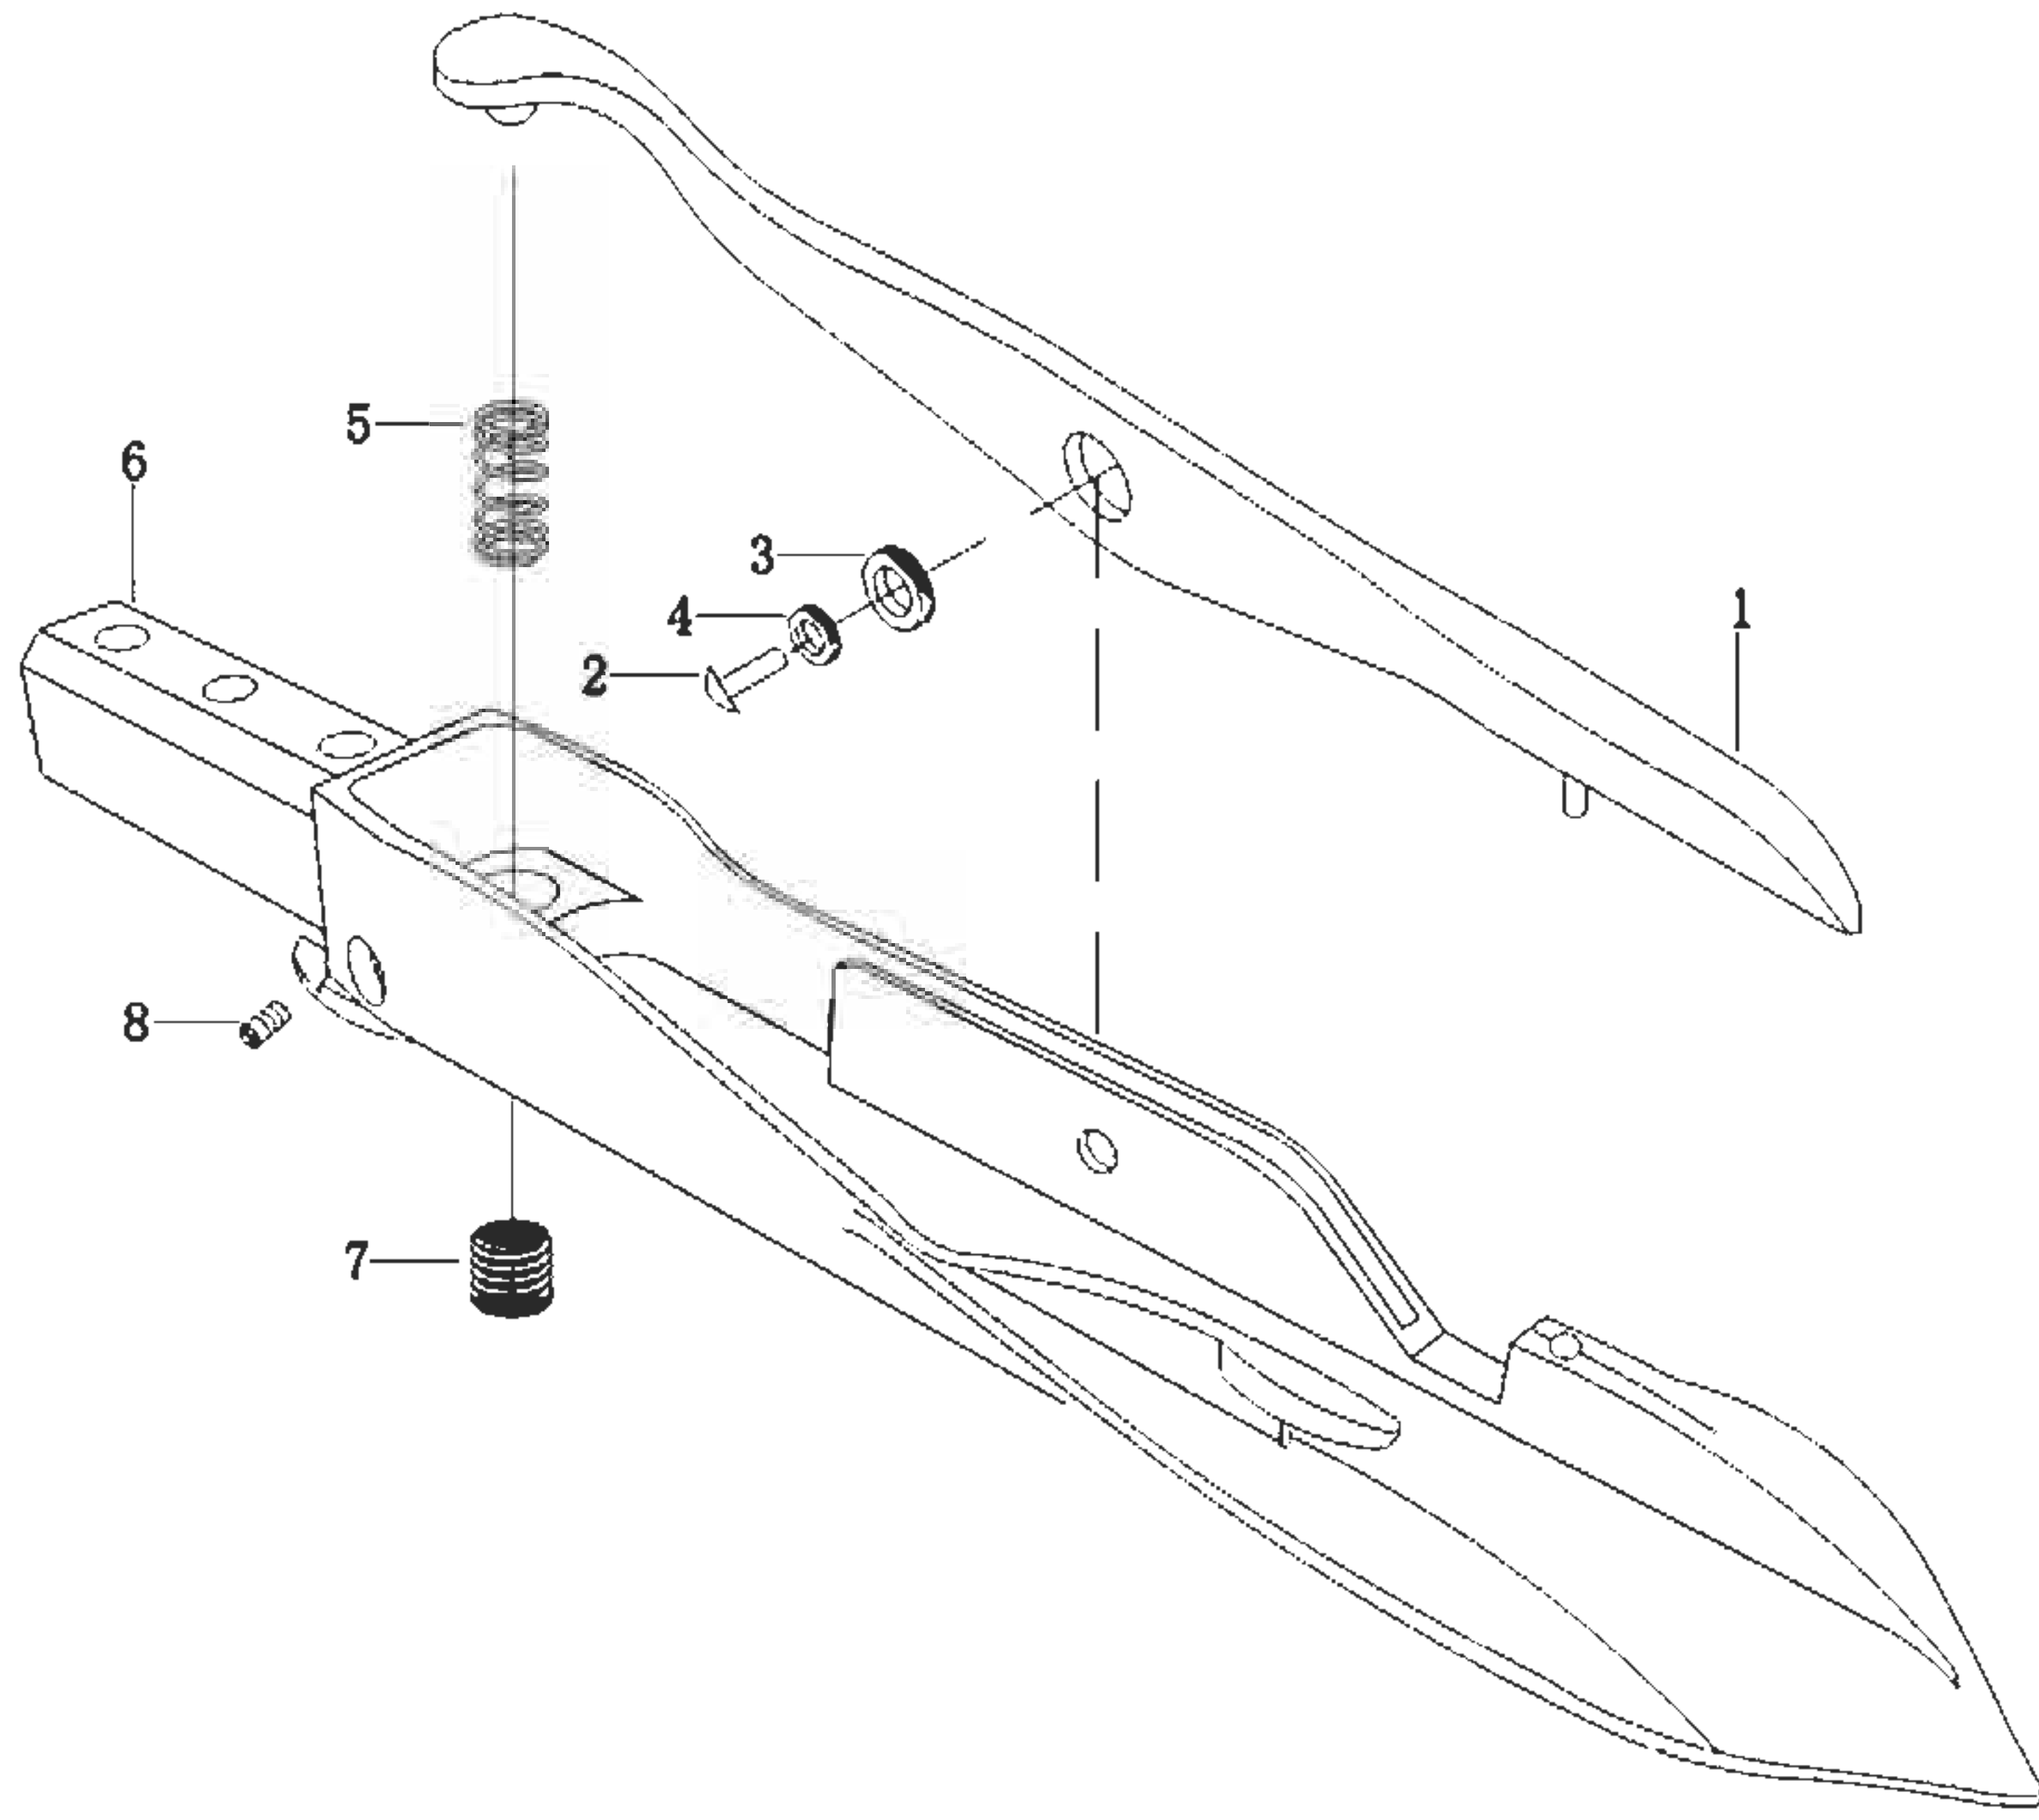

SOMET ALPHA - 300

SO 0100113L