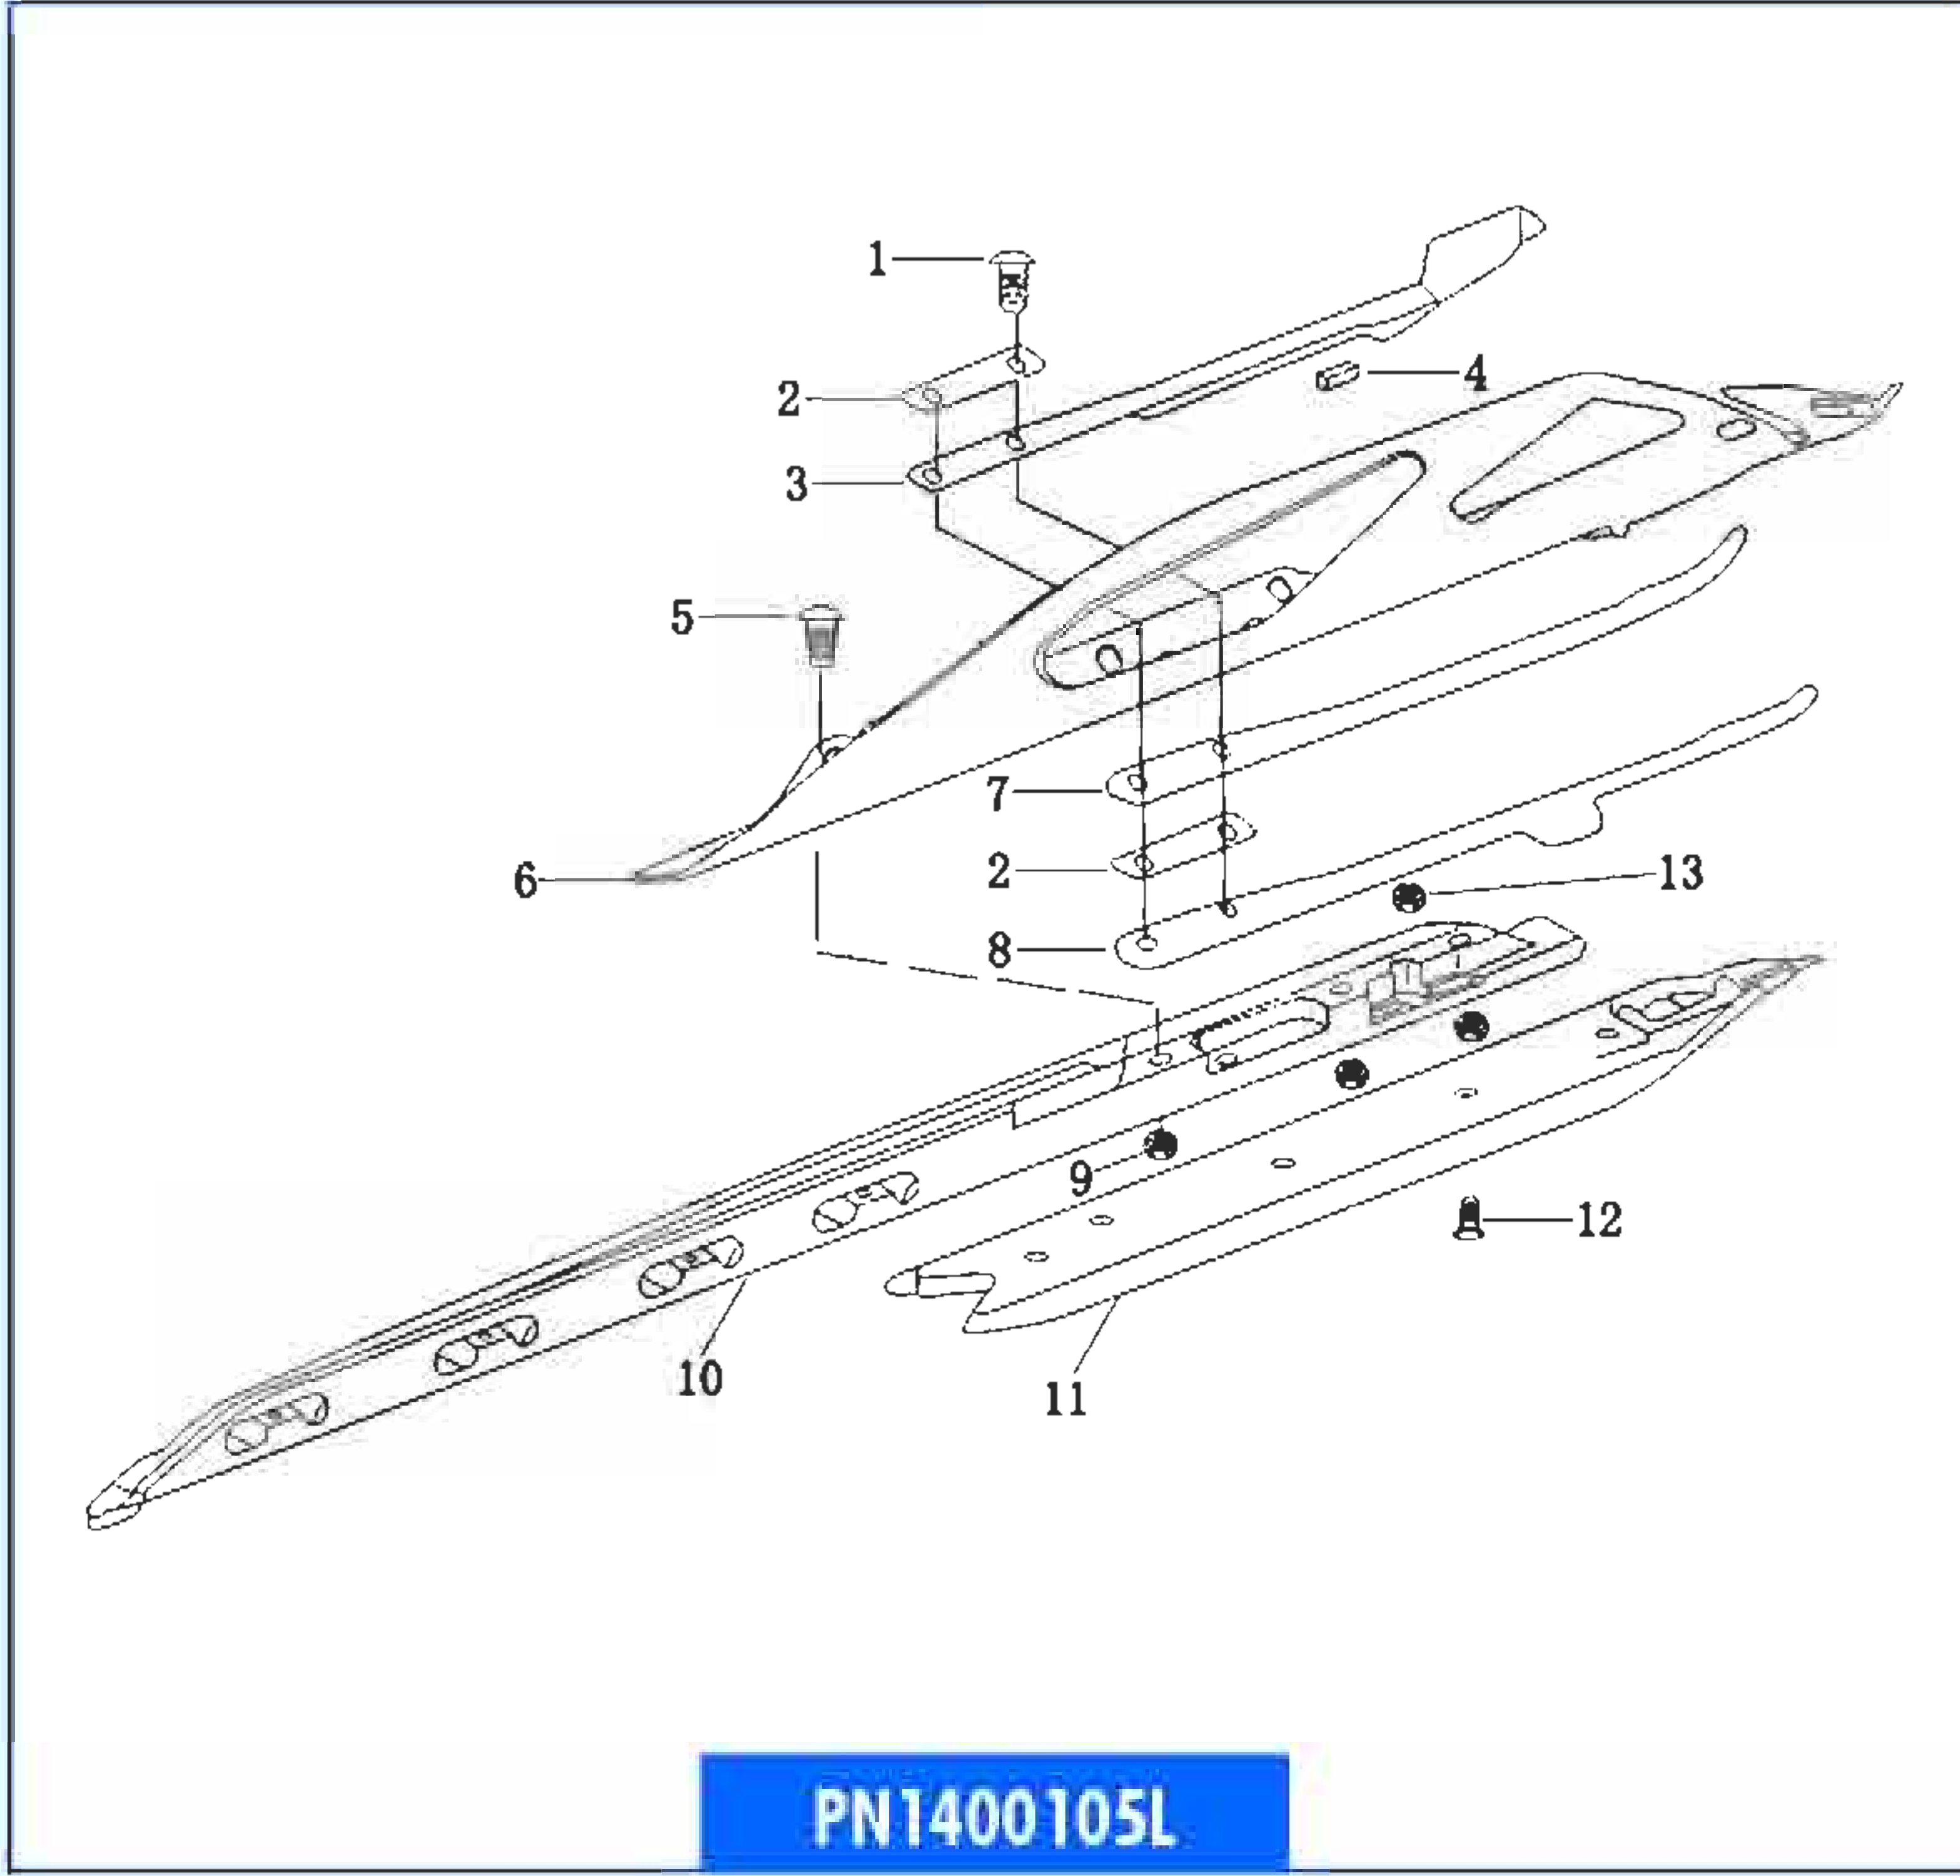

POS	TMS No.	Parça Adı	Item Name	Özellikler Explanation	Quantity
1	PN1301104R	İPLİK TUTUCU	YARN CLAMP	-	1
2	PN1302104R	VİDA	SCREW	-	1
3	PN1303104R	İÇ BURÇ	BUSH (INSIDE)	-	1
4	PN1304104R	VİDA	SCREW	-	2
5	PN1305104R	VİDA	SCREW	-	2
6	PN1306104R	VİDA	SCREW	-	2
7	PN1307104R	RAPIER GÖVDESİ	GRIPPER BODY	-	1
8	PN1308104R	MANDAL	LEVER	-	1
9	PN1309104R	DÜZ YAY	PLATE SPRING	-	1
10	PN1310104R	CONTA	GASKET	-	1
11	PN1311104R	VİDA	SCREW	-	2
12	PN1312104R	DIŞ BURÇ	BUSH (OUTSIDE)	-	1
13	PN1313104R	AÇICI	OPENER	-	1
14	PN1314104R	YAY TUTUCU	SPRING BASE	-	1
15	PN1315104R	YAY	SPRING	-	1
16	PN1316104R	VİDA	SCREW	-	1
17	PN1317104R	MANDAL YAYI	SHEET	-	1
18	PN1318104R	MEKİK ALT KARBON FİBERİ	CARBON FIBRE SUPORT	-	1
19	PN1319104R	SOMUN	NUT	-	2
20	PN1320104R	VİDA	SCREW	-	4