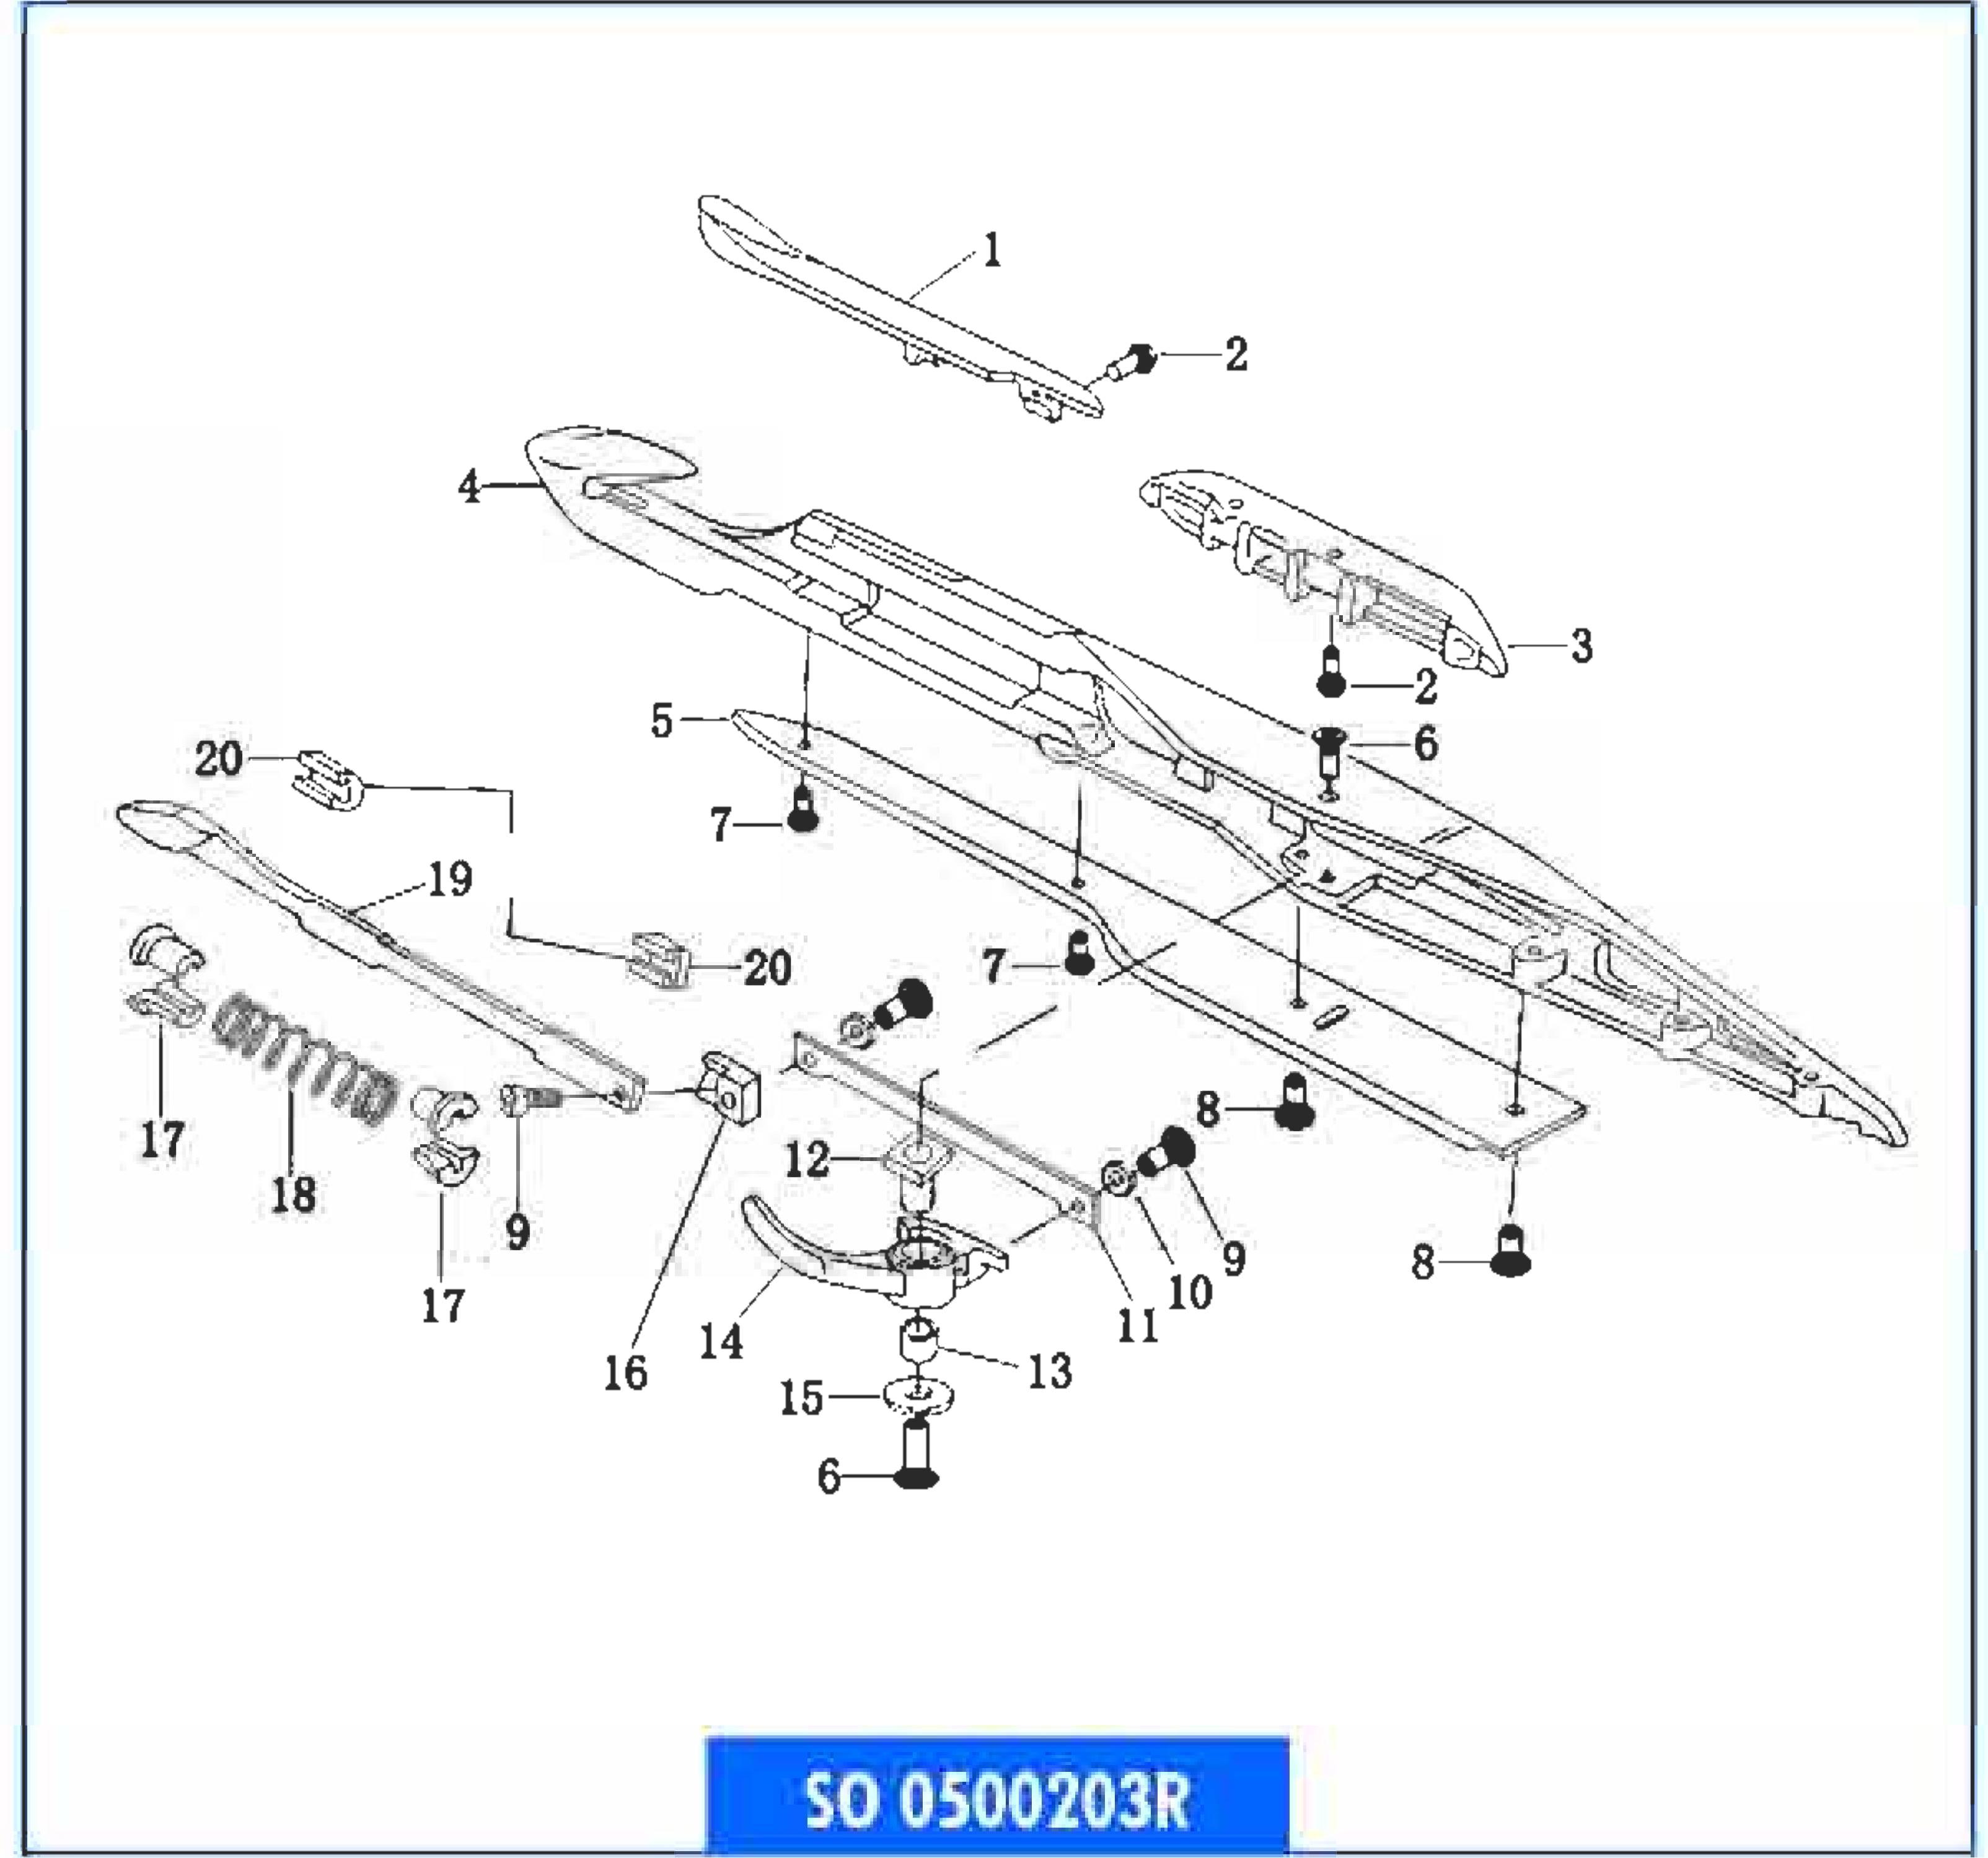

SO 0500203R

POS	TMS No.	Parça Adı	Item Name	Özellikler Explanation	Quantity
1	SO 0501203L	MANDAL	LEVER	Black	1
2	SO 0502203L	CONTA	GASKET	Black	1
3	SO 0503203L	DIŞ BURÇ	BUSH (OUTSIDE)	Black	1
4	SO 0504203L	İÇ BURÇ	BUSH (INSIDE)	Black	1
5	SO 0505203L	ÖZEL VİDA	SPECIAL SCREW	Black	1
6	SO 0506203L	MANDAL KIZAĞI	STOPPER	Black	1
7	SO 0507203L	DÜZ YAY	PLATE SPRING	Black	1
8	SO 0508203L	VİDA	SCREW	Black	1
9	SO 0509203L	CONTA	GASKET	Black	1
10	SO 0510203L	VİDA	SCREW	Black	1
11	SO 0511203L	İPLİK TUTUCU PARÇASI	YARN CLAMPING PIECE	Black	3
12	SO 0512203L	YAY SOMONU	SPRING BASE	Black	1
13	SO 0513203L	RAPIER GÖVDESİ	GRIPPER BODY	Black	1
14	SO 0514203L	SOL MEKİK FİBERİ	SOLE	Black	1
15	SO 0515203L	İPLİK REHBER BAŞLIĞI	YARN GUIDE HEAD	Black	1
16	SO 0516203L	VİDA	SCREW	Black	2
17	SO 0517203L	VİDA	SCREW	Black	2
18	SO 0518203L	VİDA	SCREW	Black	2

POS	TMS No.	Parça Adı	Item Name	Özellikler Explanation	Quantity
1	SO 0501203R	İPLİK REHBER BAŞLIĞI	YARN GUIDE HEAD	Black	1
2	SO 0502203R	VİDA	SCREW	Black	4
3	SO 0503203R	REHBER PARÇASI	GUIDE PIECE	Black	1
4	SO 0504203R	RAPIER GÖVDESİ	GRIPPER BODY	Black	1
5	SO 0505203R	SAĞ MEKİK FİBERİ	SOLE	Black	1
6	SO 0506203R	VİDA	SCREW	Black	2
7	SO 0507203R	VİDA	SCREW	Black	2
8	SO 0508203R	VİDA	SCREW	Black	2
9	SO 0509203R	VİDA	SCREW	Black	3
10	SO 0510203R	CONTA	GASKET	Black	2
11	SO 0511203R	MANDAL BAĞLANTI KARBONU	DRAWSTRING	Black	1
12	SO 0512203R	İÇ BURÇ	BUSH (INSIDE)	Black	1
13	SO 0513203R	DIŞ BURÇ	BUSH (OUTSIDE)	Black	1
14	SO 0514203R	ACICI	OPENER	Black	1
15	SO 0515203R	CONTA	GASKET	Black	1
16	SO 0516203R	BAĞLANTI PARÇASI	CONNECTOR	Black	1
17	SO 0517203R	YAY TUTUCU	SPRING BASE	Black	2
18	SO 0518203R	YAY	SPRING	Black	1
19	SO 0519203R	MANDAL	LEVER	Black	1
20	SO 0520203R	MANDAL KIZAĞI	STOPPER	Black	2