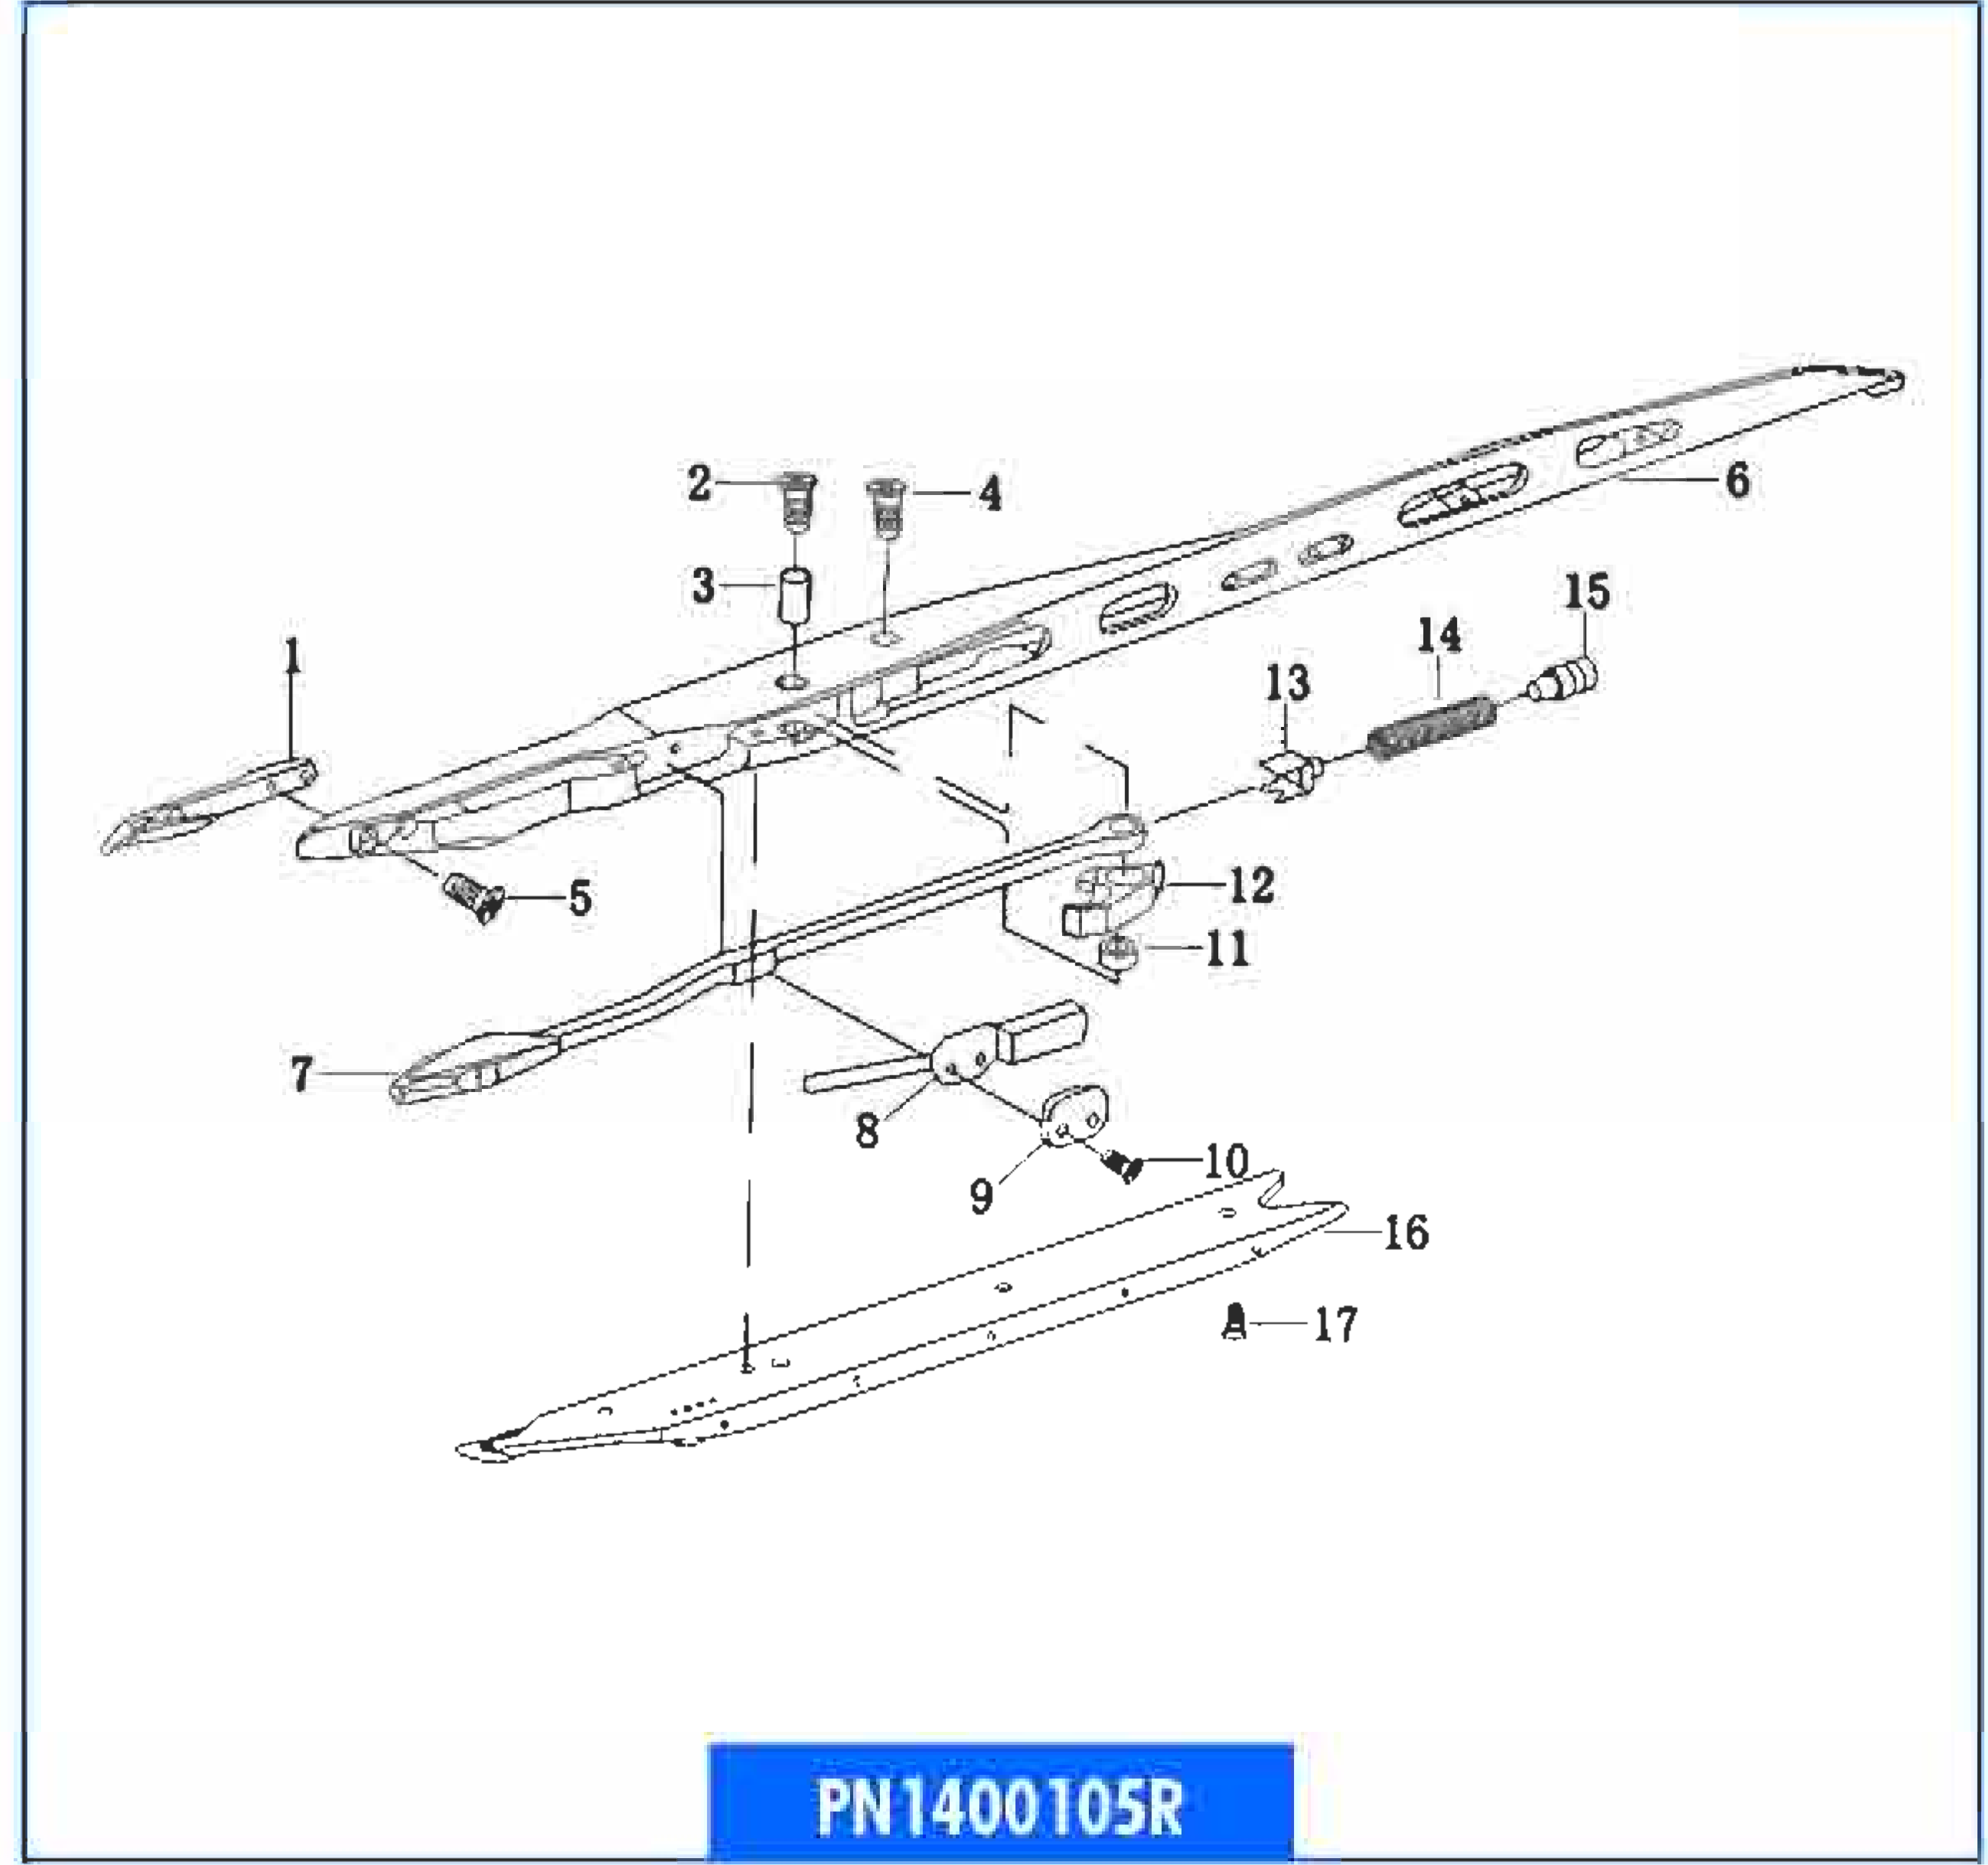

PN1400105R

POS	TMS No.	Parça Adı	Item Name	Özellikler Explanation	Quantity
1	PN1401105L	VİDA	SCREW	-	2
2	PN1402105L	CONTA	GASKET	-	1
3	PN1403105L	İPLİK REHBER PARÇASI	YARN GUIDE PIECE	-	1
4	PN1404105L	YAY SOMUNU	SPRING GASKET	-	1
5	PN1405105L	VİDA	SCREW	-	3
6	PN1406105L	RAPIER GÖVDESİ	GRIPPER BODY	-	1
7	PN1407105L	İPLİK TUTUCU PARÇASI	YARN CLAMPING PIECE	-	1
8	PN1408105L	MANDAL	LEVER	-	1
9	PN1409105L	SOMUN	NUT	-	3
10	PN1410105L	ALUMINYUM DESTEK	ALUMINIUM SUPPORT	-	1
11	PN1411105L	SOL MEKİK FİBERİ	SOLE	-	1
12	PN1412105L	VİDA	SCREW	-	3
13	PN1413105L	SOMUN	NUT	-	1

POS	TMS No.	Parça Adı	Item Name	Özellikler Explanation	Quantity
1	PN1401105R	İPLİK TUTUCU	YARN CLAMP	-	1
2	PN1402105R	VİDA	SCREW	-	1
3	PN1403105R	İÇ BURÇ	BUSH (INSIDE)	-	1
4	PN1404105R	VİDA	SCREW	-	1
5	PN1405105R	VİDA	SCREW	-	2
6	PN1406105R	RAPIER GÖVDESİ	GRIPPER BODY	-	1
7	PN1407105R	MANDAL	LEVER	-	1
8	PN1408105R	DÜZ YAY	PLATE SPRING	-	1
9	PN1409105R	CONTA	GASKET	-	1
10	PN1410105R	VİDA	SCREW	-	2
11	PN1411105R	DIŞ BURÇ	BUSH (OUTSIDE)	-	1
12	PN1412105R	AÇICI	OPENER	-	1
13	PN1413105R	YAY TUTUCU	SPRING BASE	-	1
14	PN1414105R	YAY	SPRING	-	1
15	PN1415105R	VİDA	SCREW	-	1
16	PN1416105R	SAĞ MEKİK FİBERİ	SOLE	-	1
17	PN1417105R	VİDA	SCREW	-	4