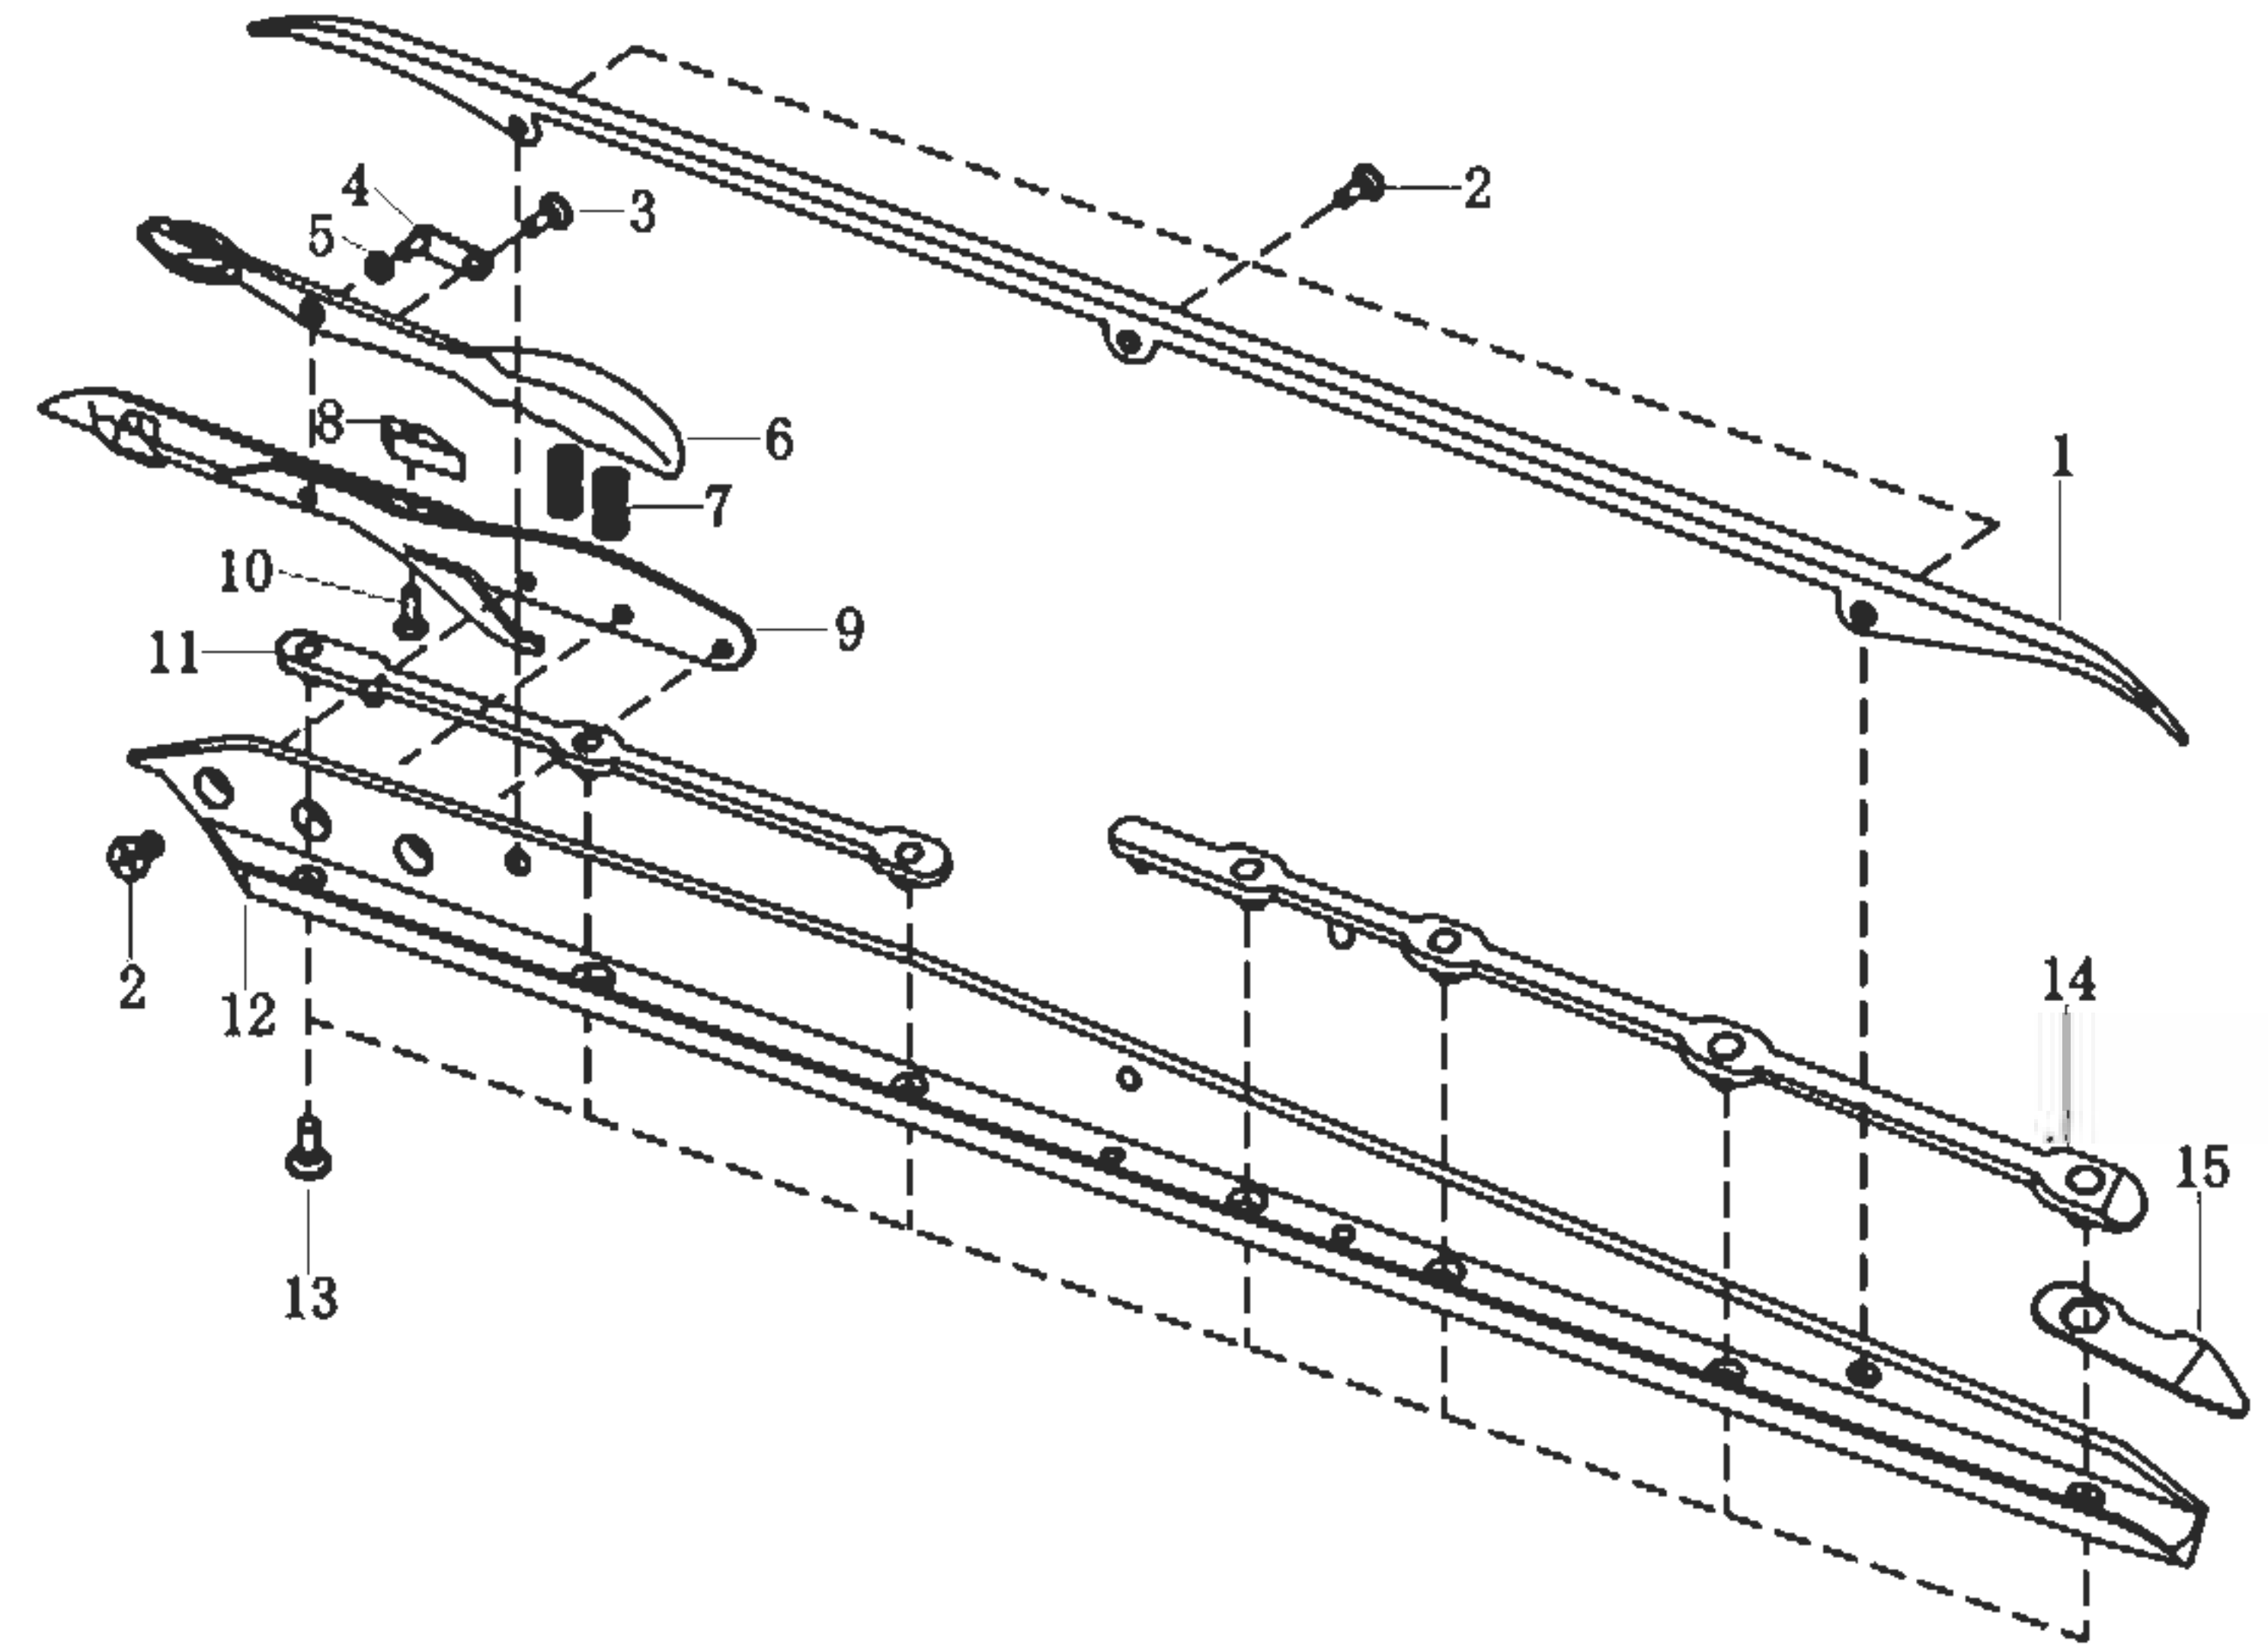

SO 1000206R

POS	TMS No.	Parça Adı	Item Name	Özellikler Explanation	Quantity
1	SO 1001206L	MANDAL	LEVER	-	1
2	SO 1002206L	MANDAL KIZAĞI	STOPPER	-	1
3	SO 1003206L	CONTA	GASKET	-	1
4	SO 1004206L	VİDA	SCREW	-	2
5	SO 1005206L	YAY	SPRING	-	2
6	SO 1006206L	VİDA	SCREW	-	1
7	SO 1007206L	İPLİK TUTUCU PARÇASI	YARN CLAMPING PIECE	-	1
8	SO 1008206L	YAY SOMUNU	SPRING GASKET	-	1
9	SO 1009206L	İPLİK TUTUCU GÖVDESİ	YARN CLAMP BASE	-	1
10	SO 1010206L	RAPİER GÖVDESİ	GRIPPER BODY	-	1
11	SO 1011206L	SOL MEKİK FİBERİ	SOLE	-	1
12	SO 1012206L	VİDA	SCREW	-	4
13	SO 1013206L	CONTA	GASKET	-	1

POS	TMS No.	Parça Adı	Item Name	Özellikler Explanation	Quantity
1	SO 1001206R	MANDAL YAYI	SHEET	-	1
2	SO 1002206R	VİDA	SCREW	-	6
3	SO 1003206R	VİDA	SCREW	-	1
4	SO 1004206R	MANDAL BAĞLANTI VİDASI	SHAFT BASE	-	1
5	SO 1005206R	DIŞ BURÇ	BUSH (OUTSIDE)	-	1
6	SO 1006206R	MANDAL	LEVER	-	1
7	SO 1007206R	YAY	SPRING	-	2
8	SO 1008206R	MANDAL KIZAĞI	STOPPER	-	1
9	SO 1009206R	RAPİER GÖVDESİ	GRIPPER BODY	-	1
10	SO 1010206R	VİDA	SCREW	-	1
11	SO 1011206R	CONTA	GASKET	-	1
12	SO 1012206R	MEKİK GÖVDESİ	GRIPPER BASE	-	1
13	SO 1013206R	VİDA	SCREW	-	7
14	SO 1014206R	CONTA	GASKET	-	1
15	SO 1015206R	İPLİK REHBER PARÇASI	YARN GUIDE PIECE	-	1