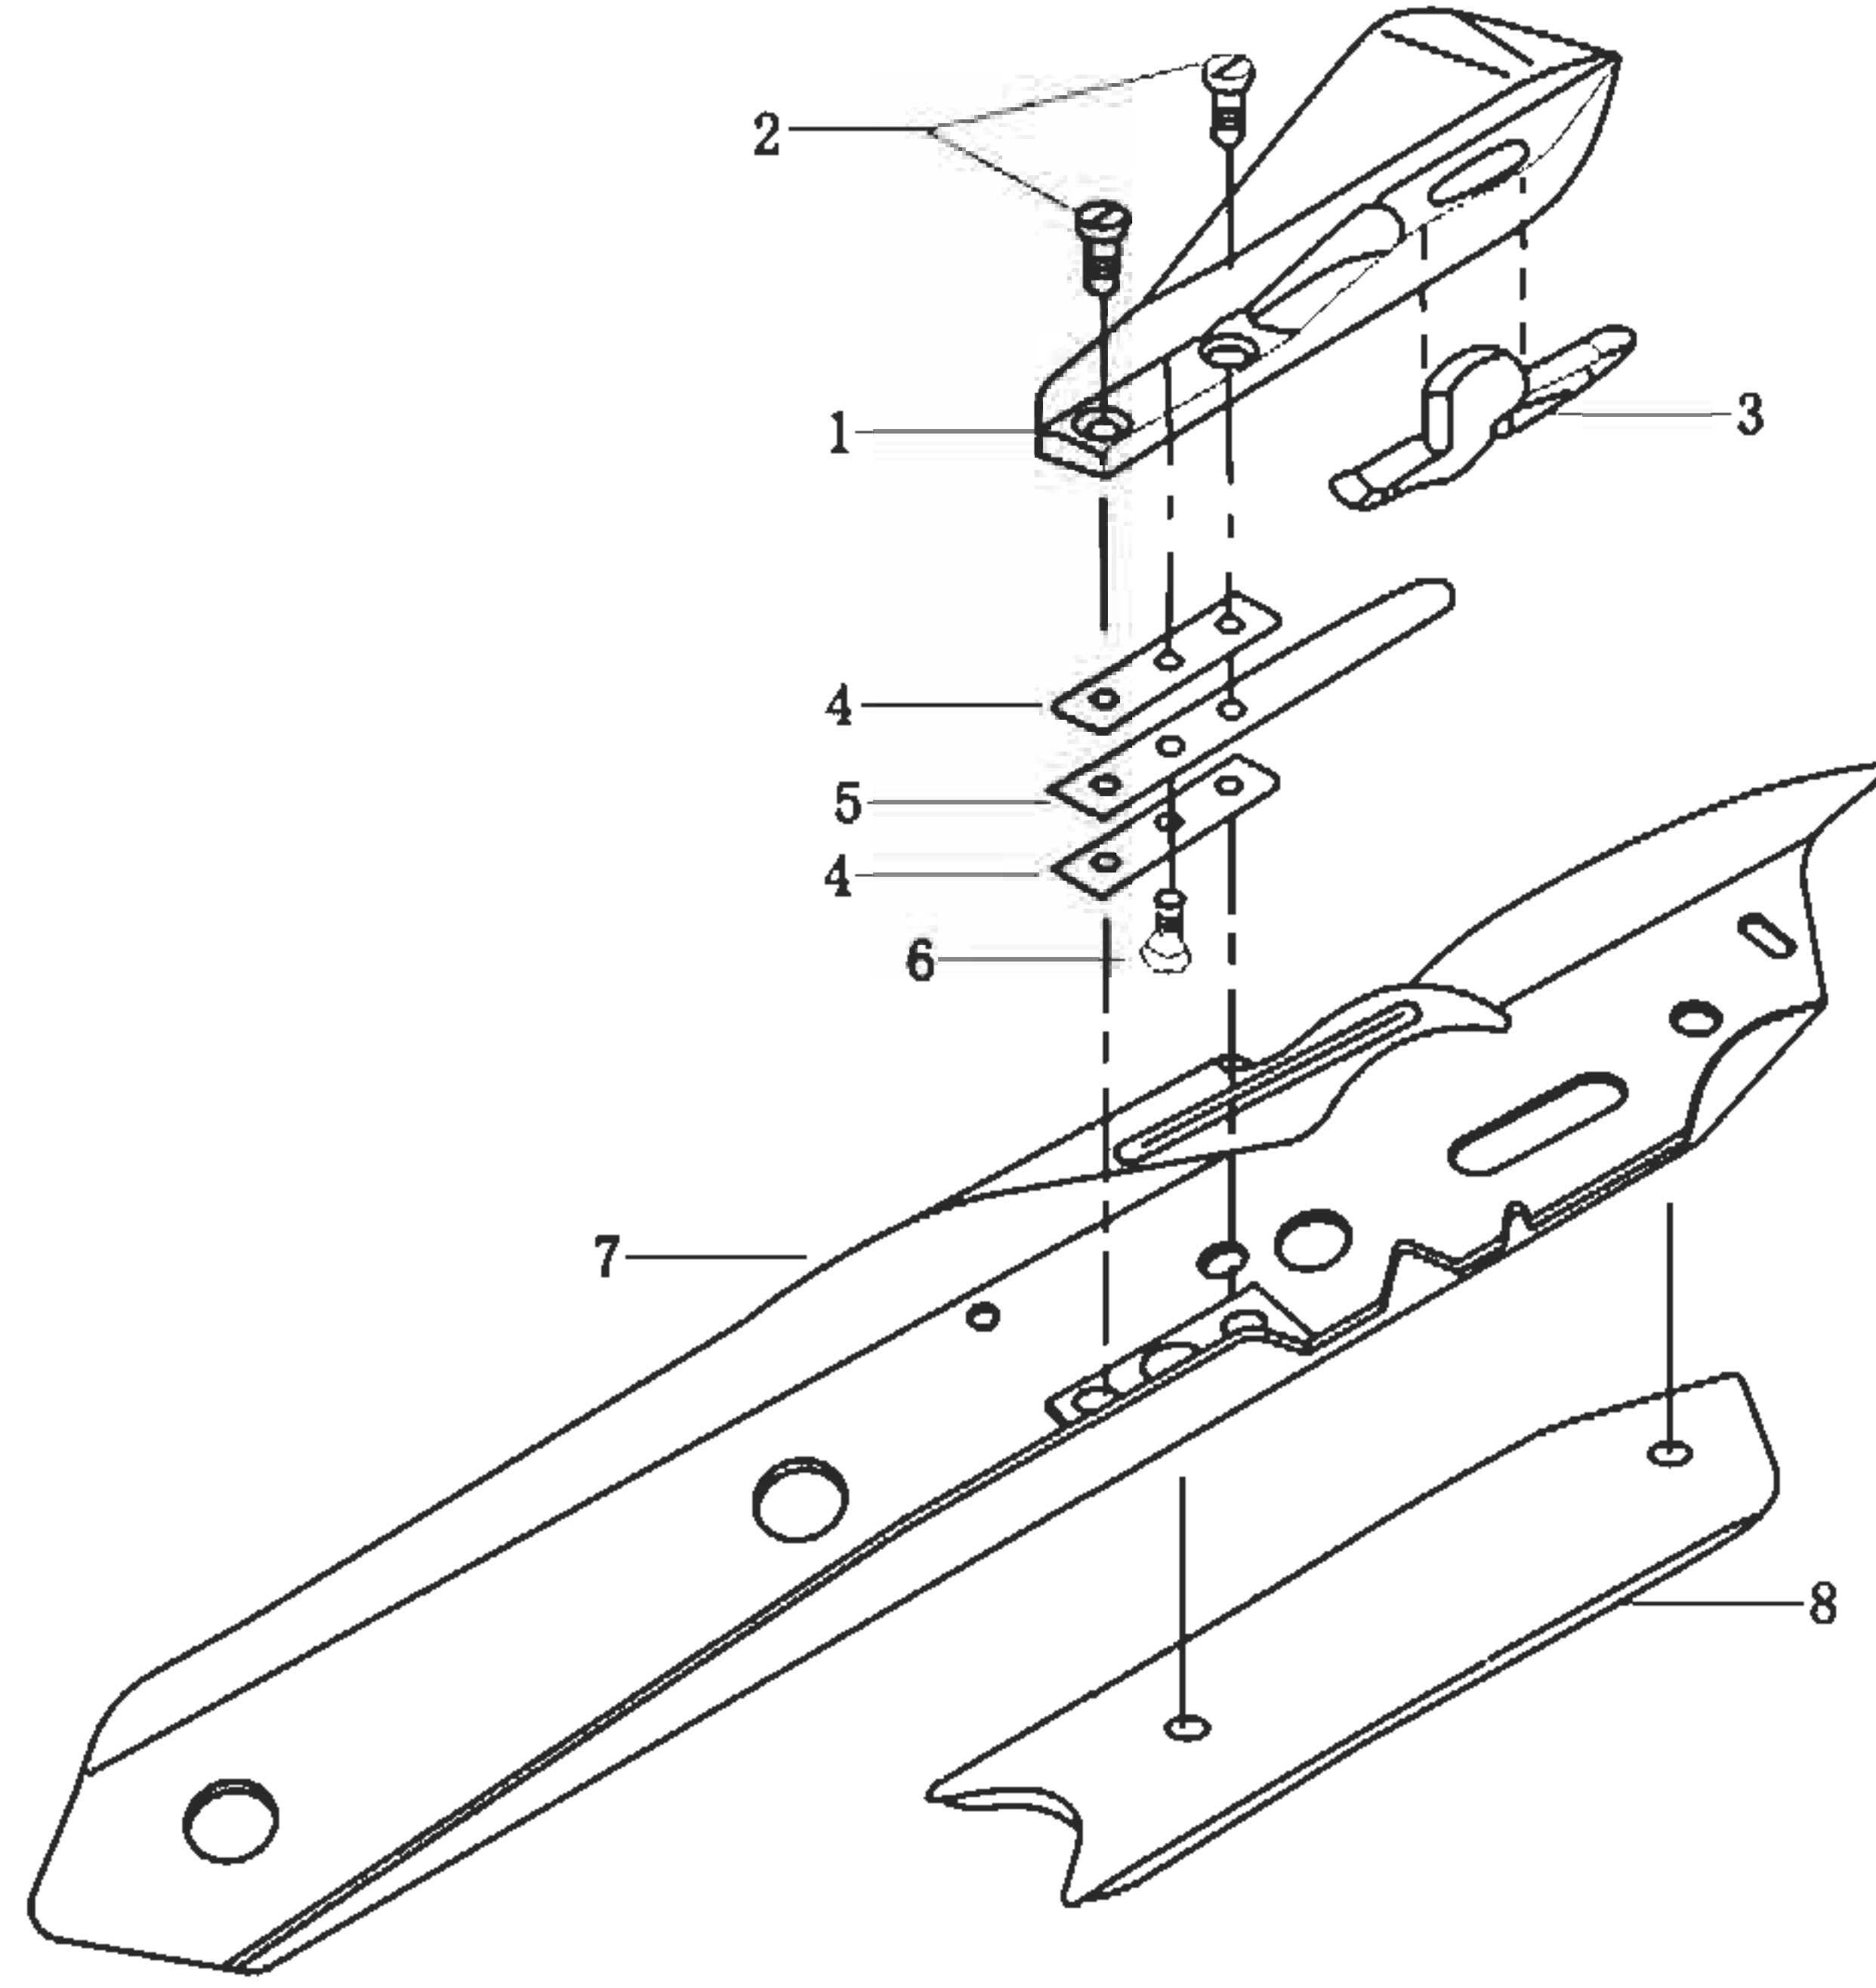

SULZER G6200 - 3

SU 0500309L