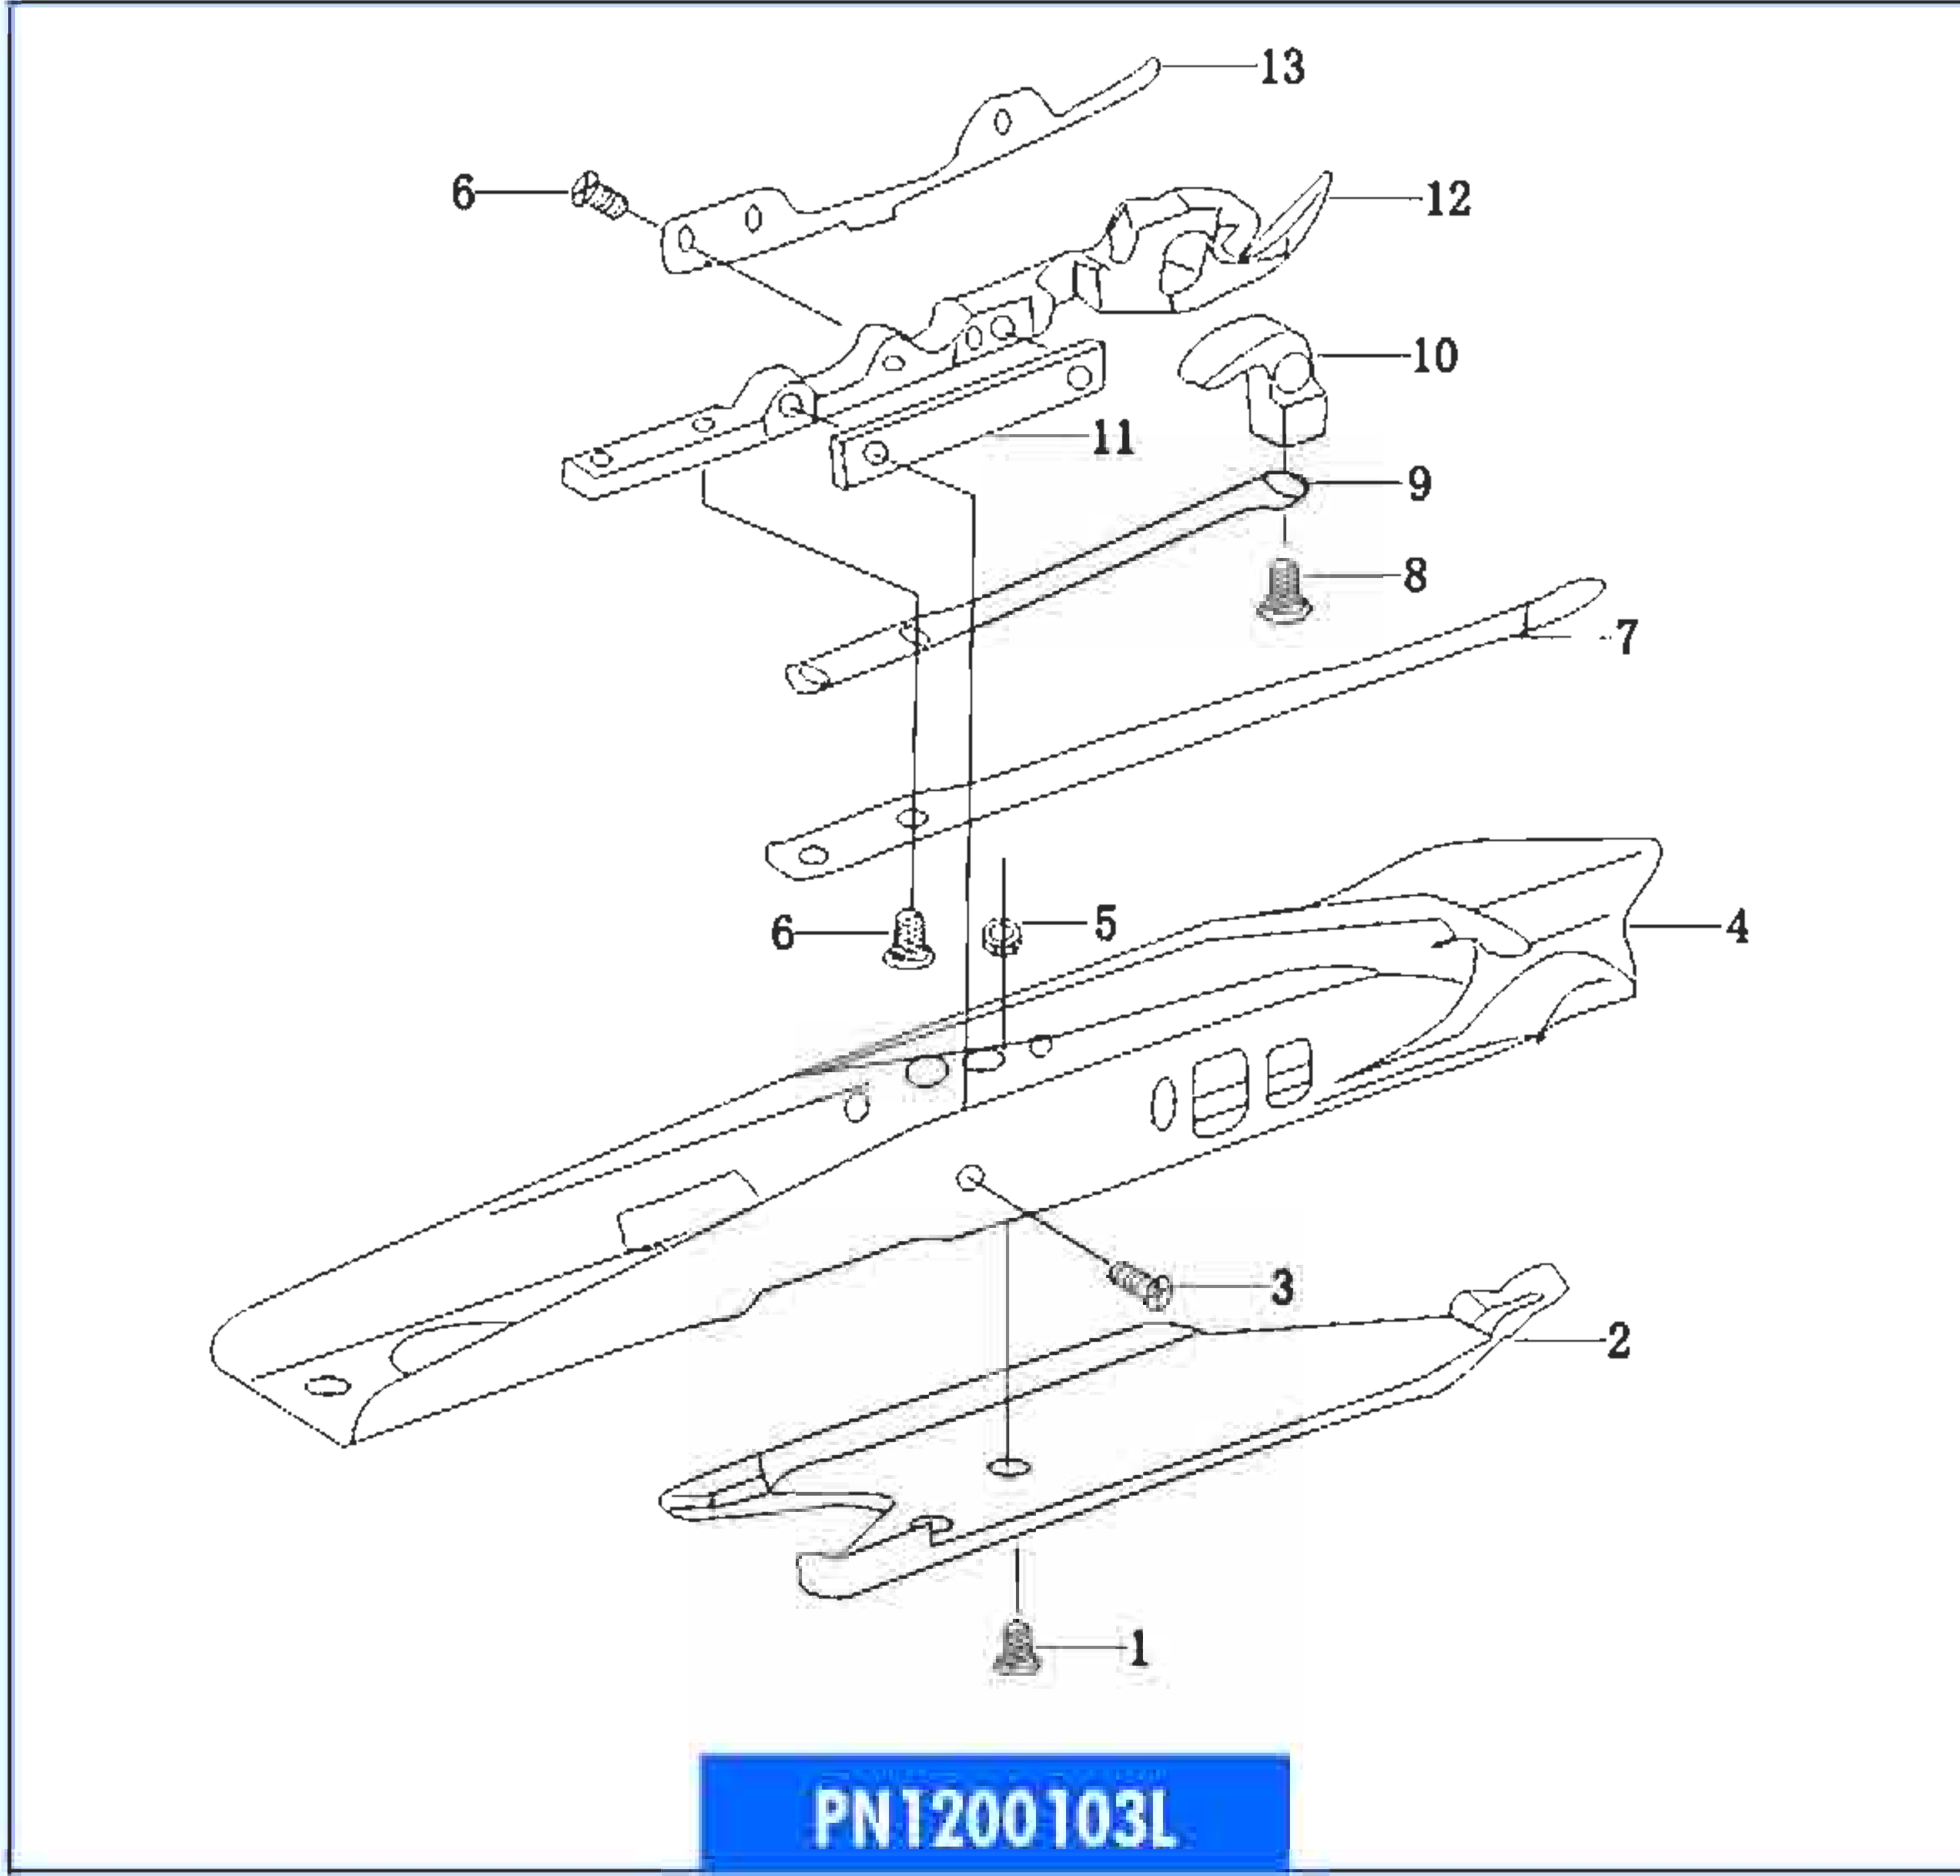

POS	TMS No.	Parça Adı	Item Name	Özellikler Explanation	Quantity
1	PN1101102R(GTXII)	RAPIER GÖVDESİ	GRIPPER BODY	II	1
2	PN1102102R(GTXII)	MANDAL	LEVER	II	1
3	PN1103102R(GTXII)	DIŞ BURÇ	BUSH (OUTSIDE)	II	1
4	PN1104102R(GTXII)	İÇ BURÇ	BUSH (INSIDE)	II	1
5	PN1105102LR(GTXII)	VİDA	SCREW	II	1
6	PN1106102R(GTXII)	YAY	SPRING	II	1
7	PN1107102R(GTXII)	YAY TUTUCU	SPRING BASE	II	1
8	PN1108102R(GTXII)	VİDA	SCREW	II	2
9	PN1109102LR(GTXII)	İPLİK REHBER PARÇASI	YARN GUIDE PIECE	II	1