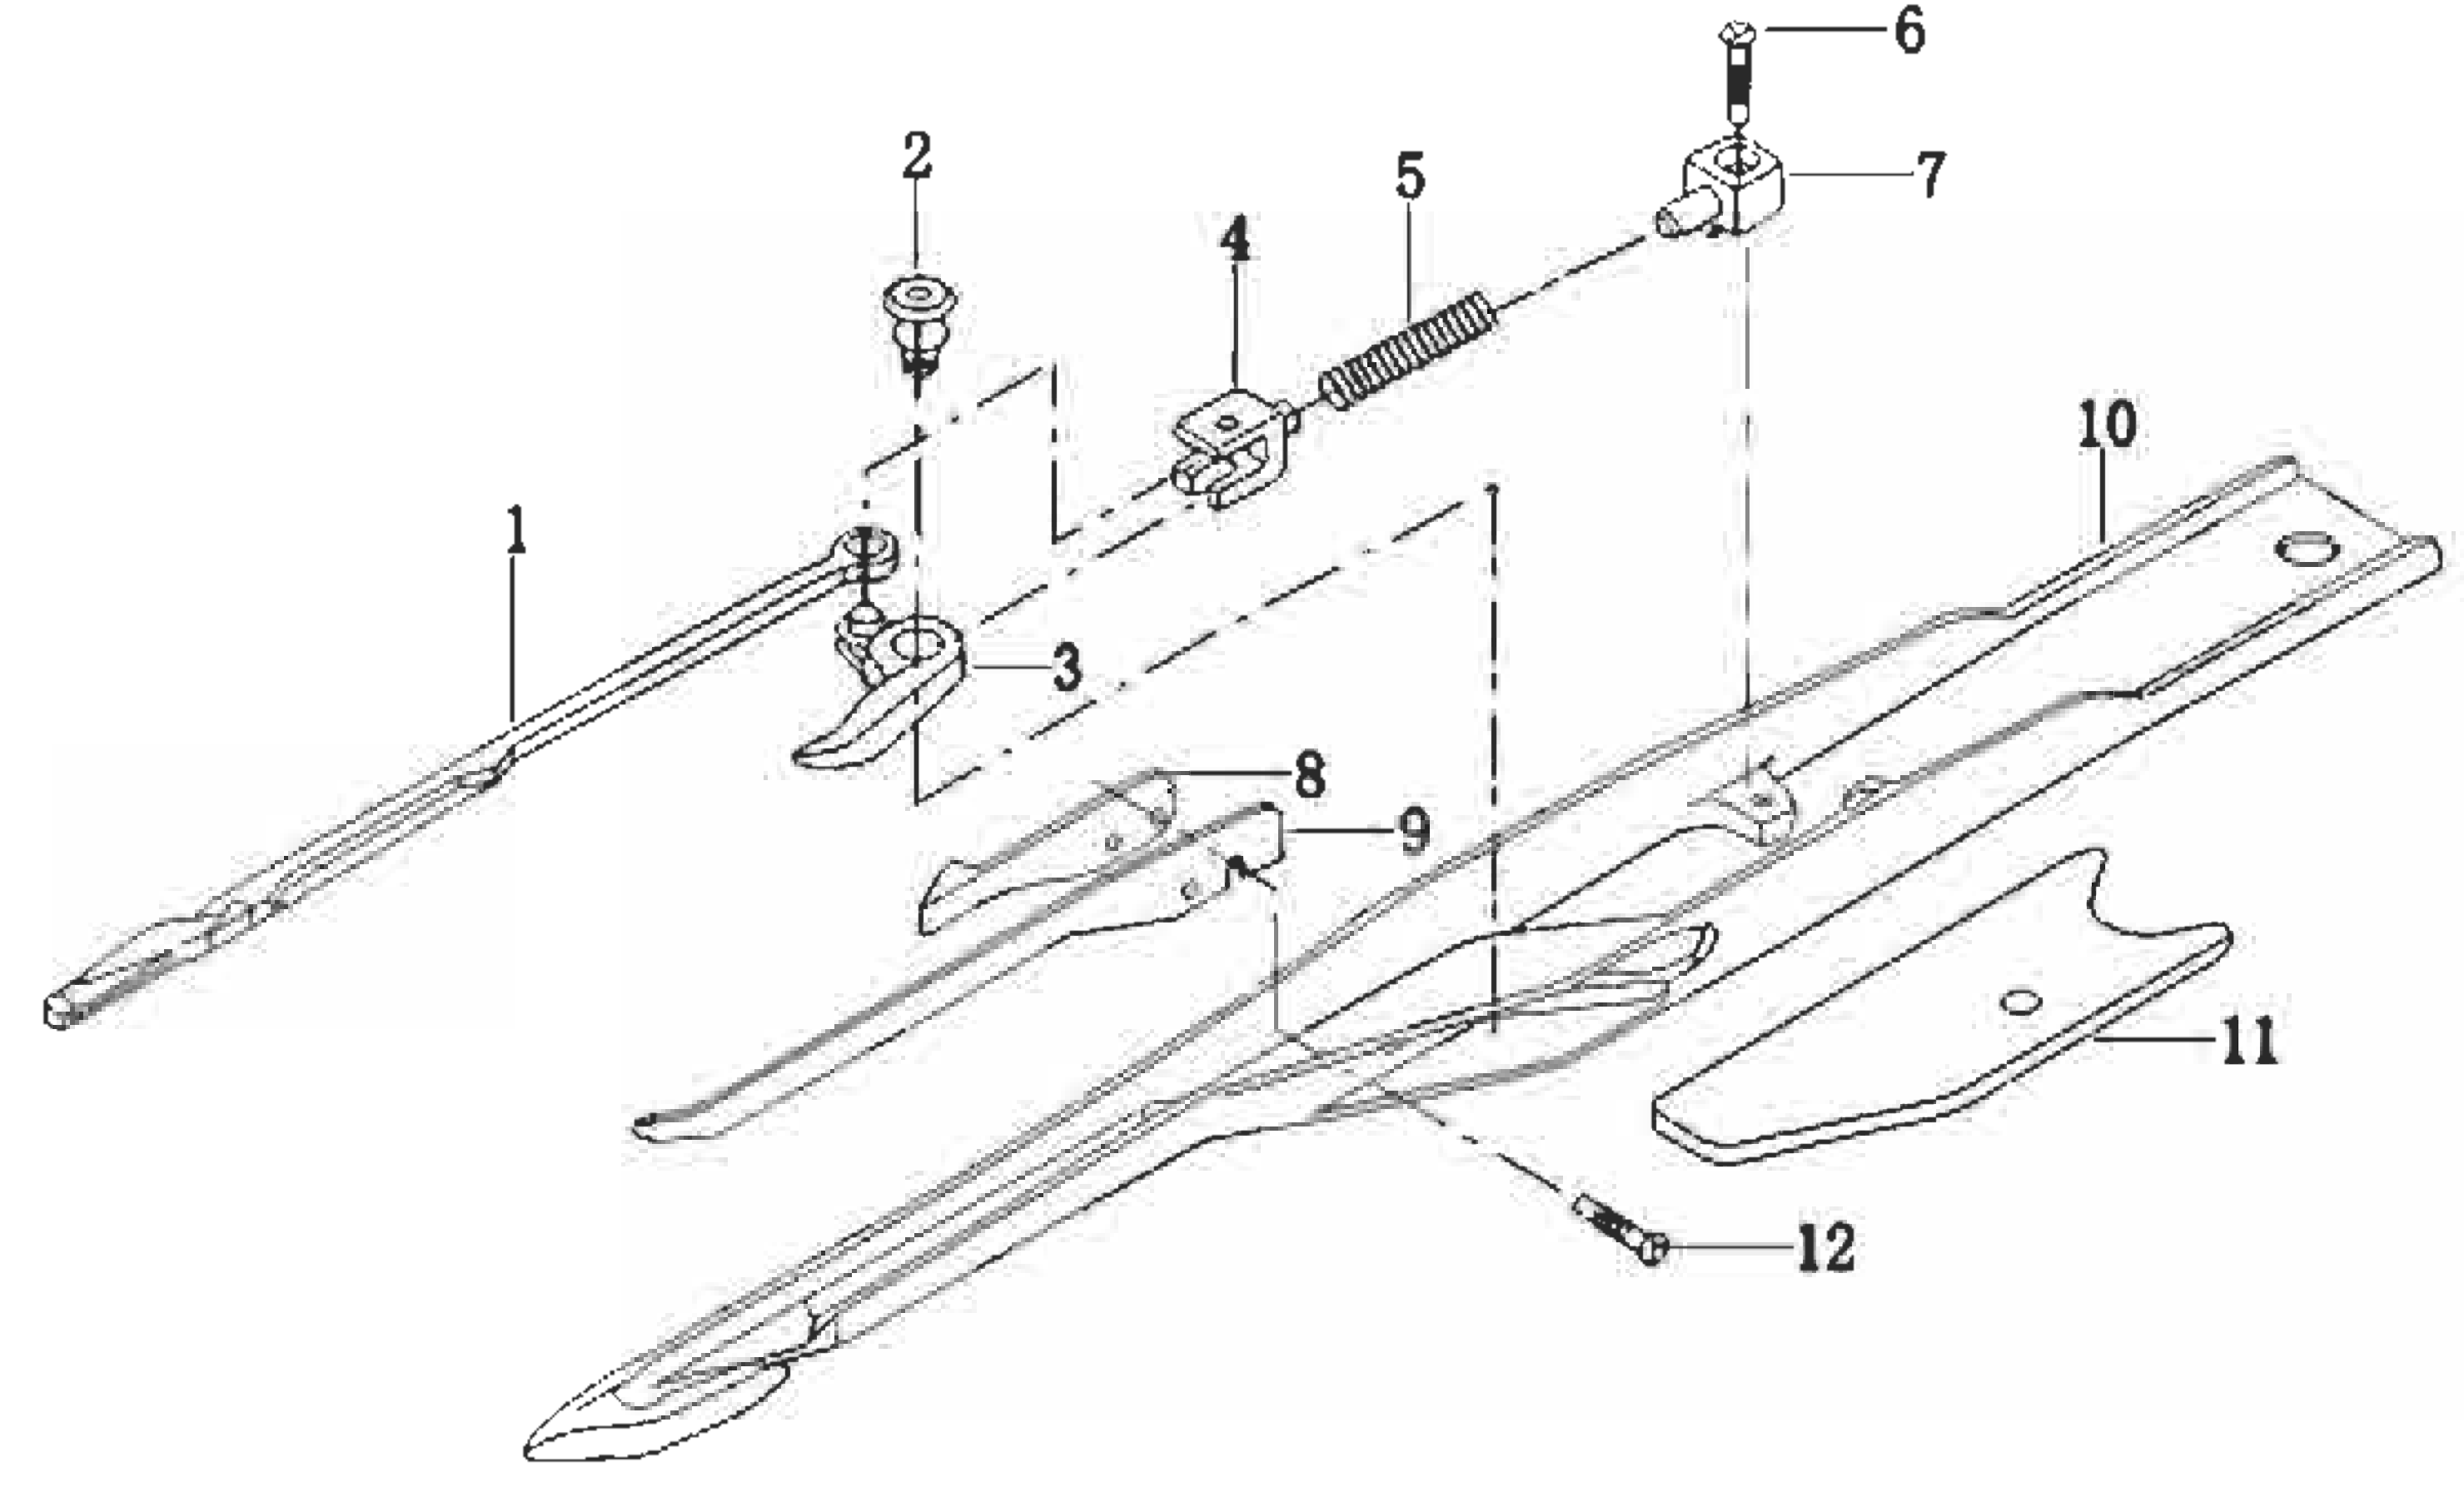

SU 0300307R

POS	TMS No.	Parça Adı	Item Name	Özellikler Explanation	Quantity
1	SU 0301307L	İPLİK TUTUCU GÖVDESİ	YARN CLAMP BASE	1	1
2	SU 0302307L	VİDA	SCREW	1	2
3	SU 0303307L	İPLİK TUTUCU	YARN CLAMP	1	1
4	SU 0304307L	CONTA	GASKET	1	2
5	SU 0305307L	DÜZ YAY	PLATE SPRING	1	1
6	SU 0306307L	VİDA	SCREW	1	1
7	SU 0307307L	RAPIER GÖVDESİ	GRIPPER BODY	1	1
8	SU 0308307L	SOL MEKİK FİBERİ	SOLE	1	1

POS	TMS No.	Parça Adı	Item Name	Özellikler Explanation	Quantity
1	SU 0301307R	MANDAL	LEVER	1	1
2	SU 0302307R	ÖZEL VİDA	SPECIAL SCREW	1	1
3	SU 0303307R	AÇICI	OPENER	1	1
4	SU 0304307R	MANDAL YAY ÖN PARÇASI	SPRING BASE (FRONT)	1	1
5	SU 0305307R	YAY	SPRING	1	1
6	SU 0306307R	VİDA	SCREW	1	1
7	SU 0307307R	MANDAL YAY ARKA PARÇASI	SPRING BASE (REAR)	1	1
8	SU 0308307R	MANDAL KIZAĞI	STOPPER	1	1
9	SU 0309307R	İPLİK REHBER PARÇASI	YARN GUIDE PIECE	1	1
10	SU 0310307R	RAPIER GÖVDESİ	GRIPPER BODY	1	1
11	SU 0311307R	SAG MEKİK FİBERİ	SOLE	1	1
12	SU 0312307R	VİDA	SCREW	1	2