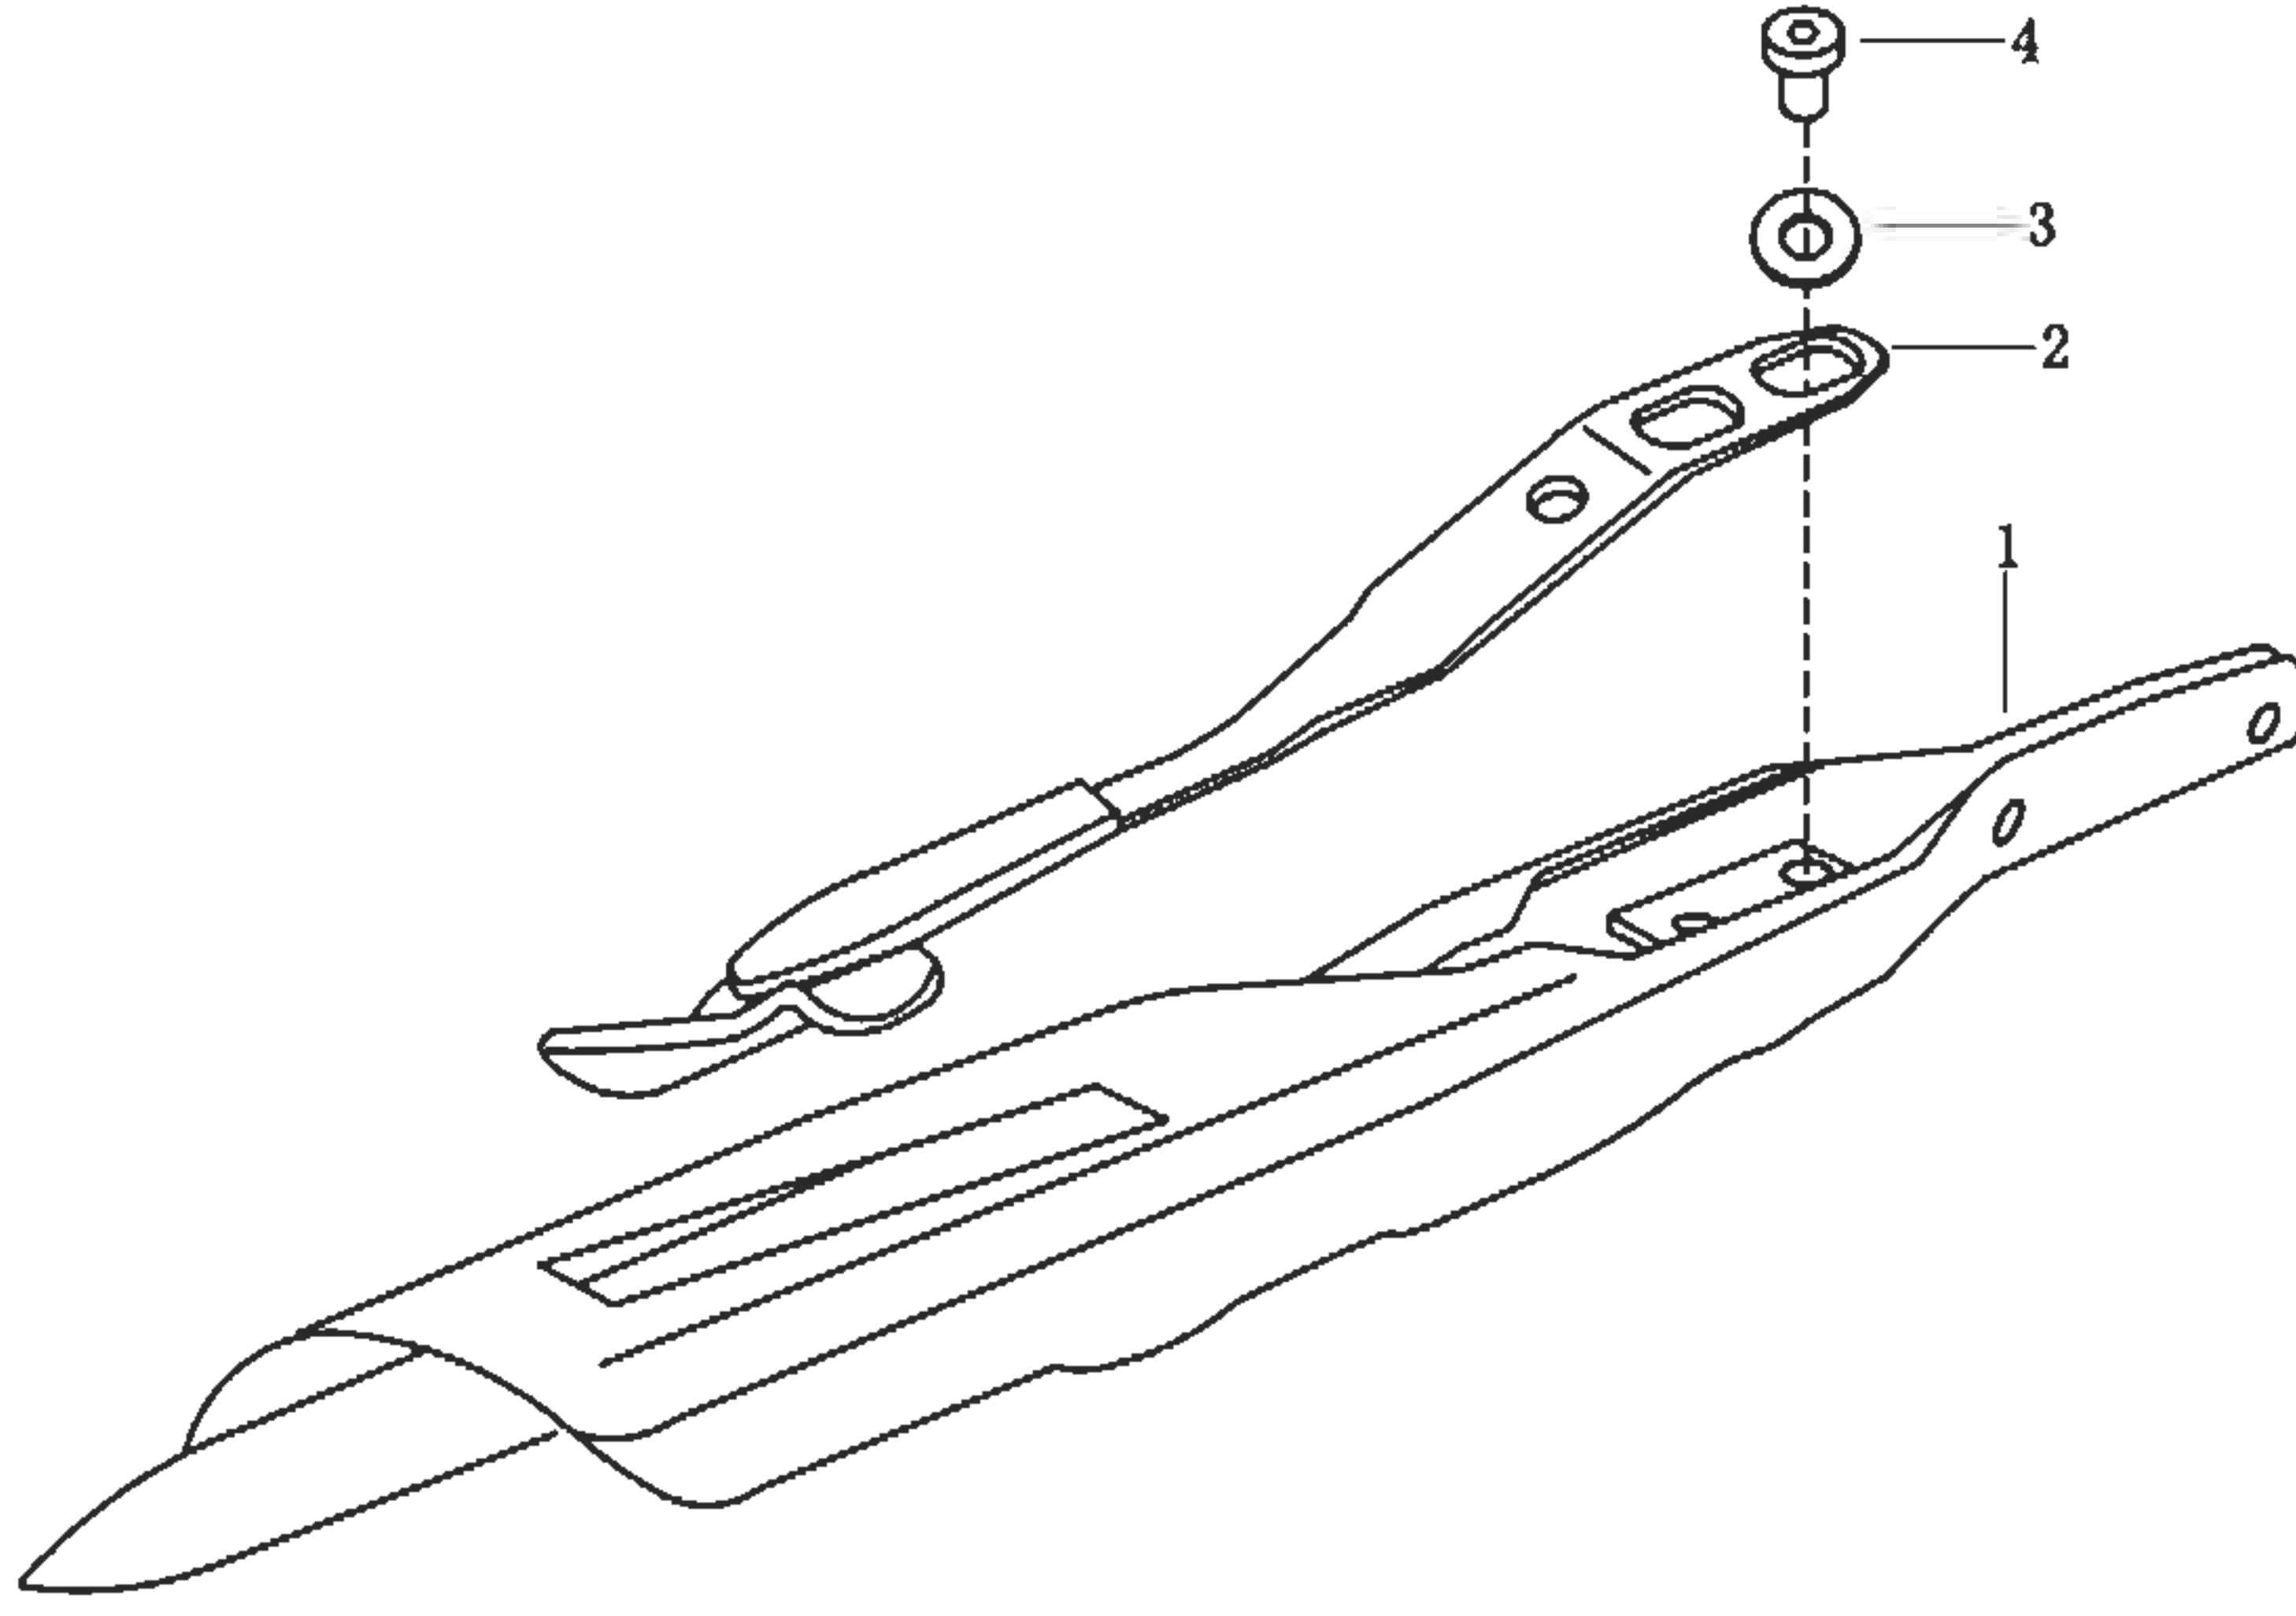

SU 0200306L(B)