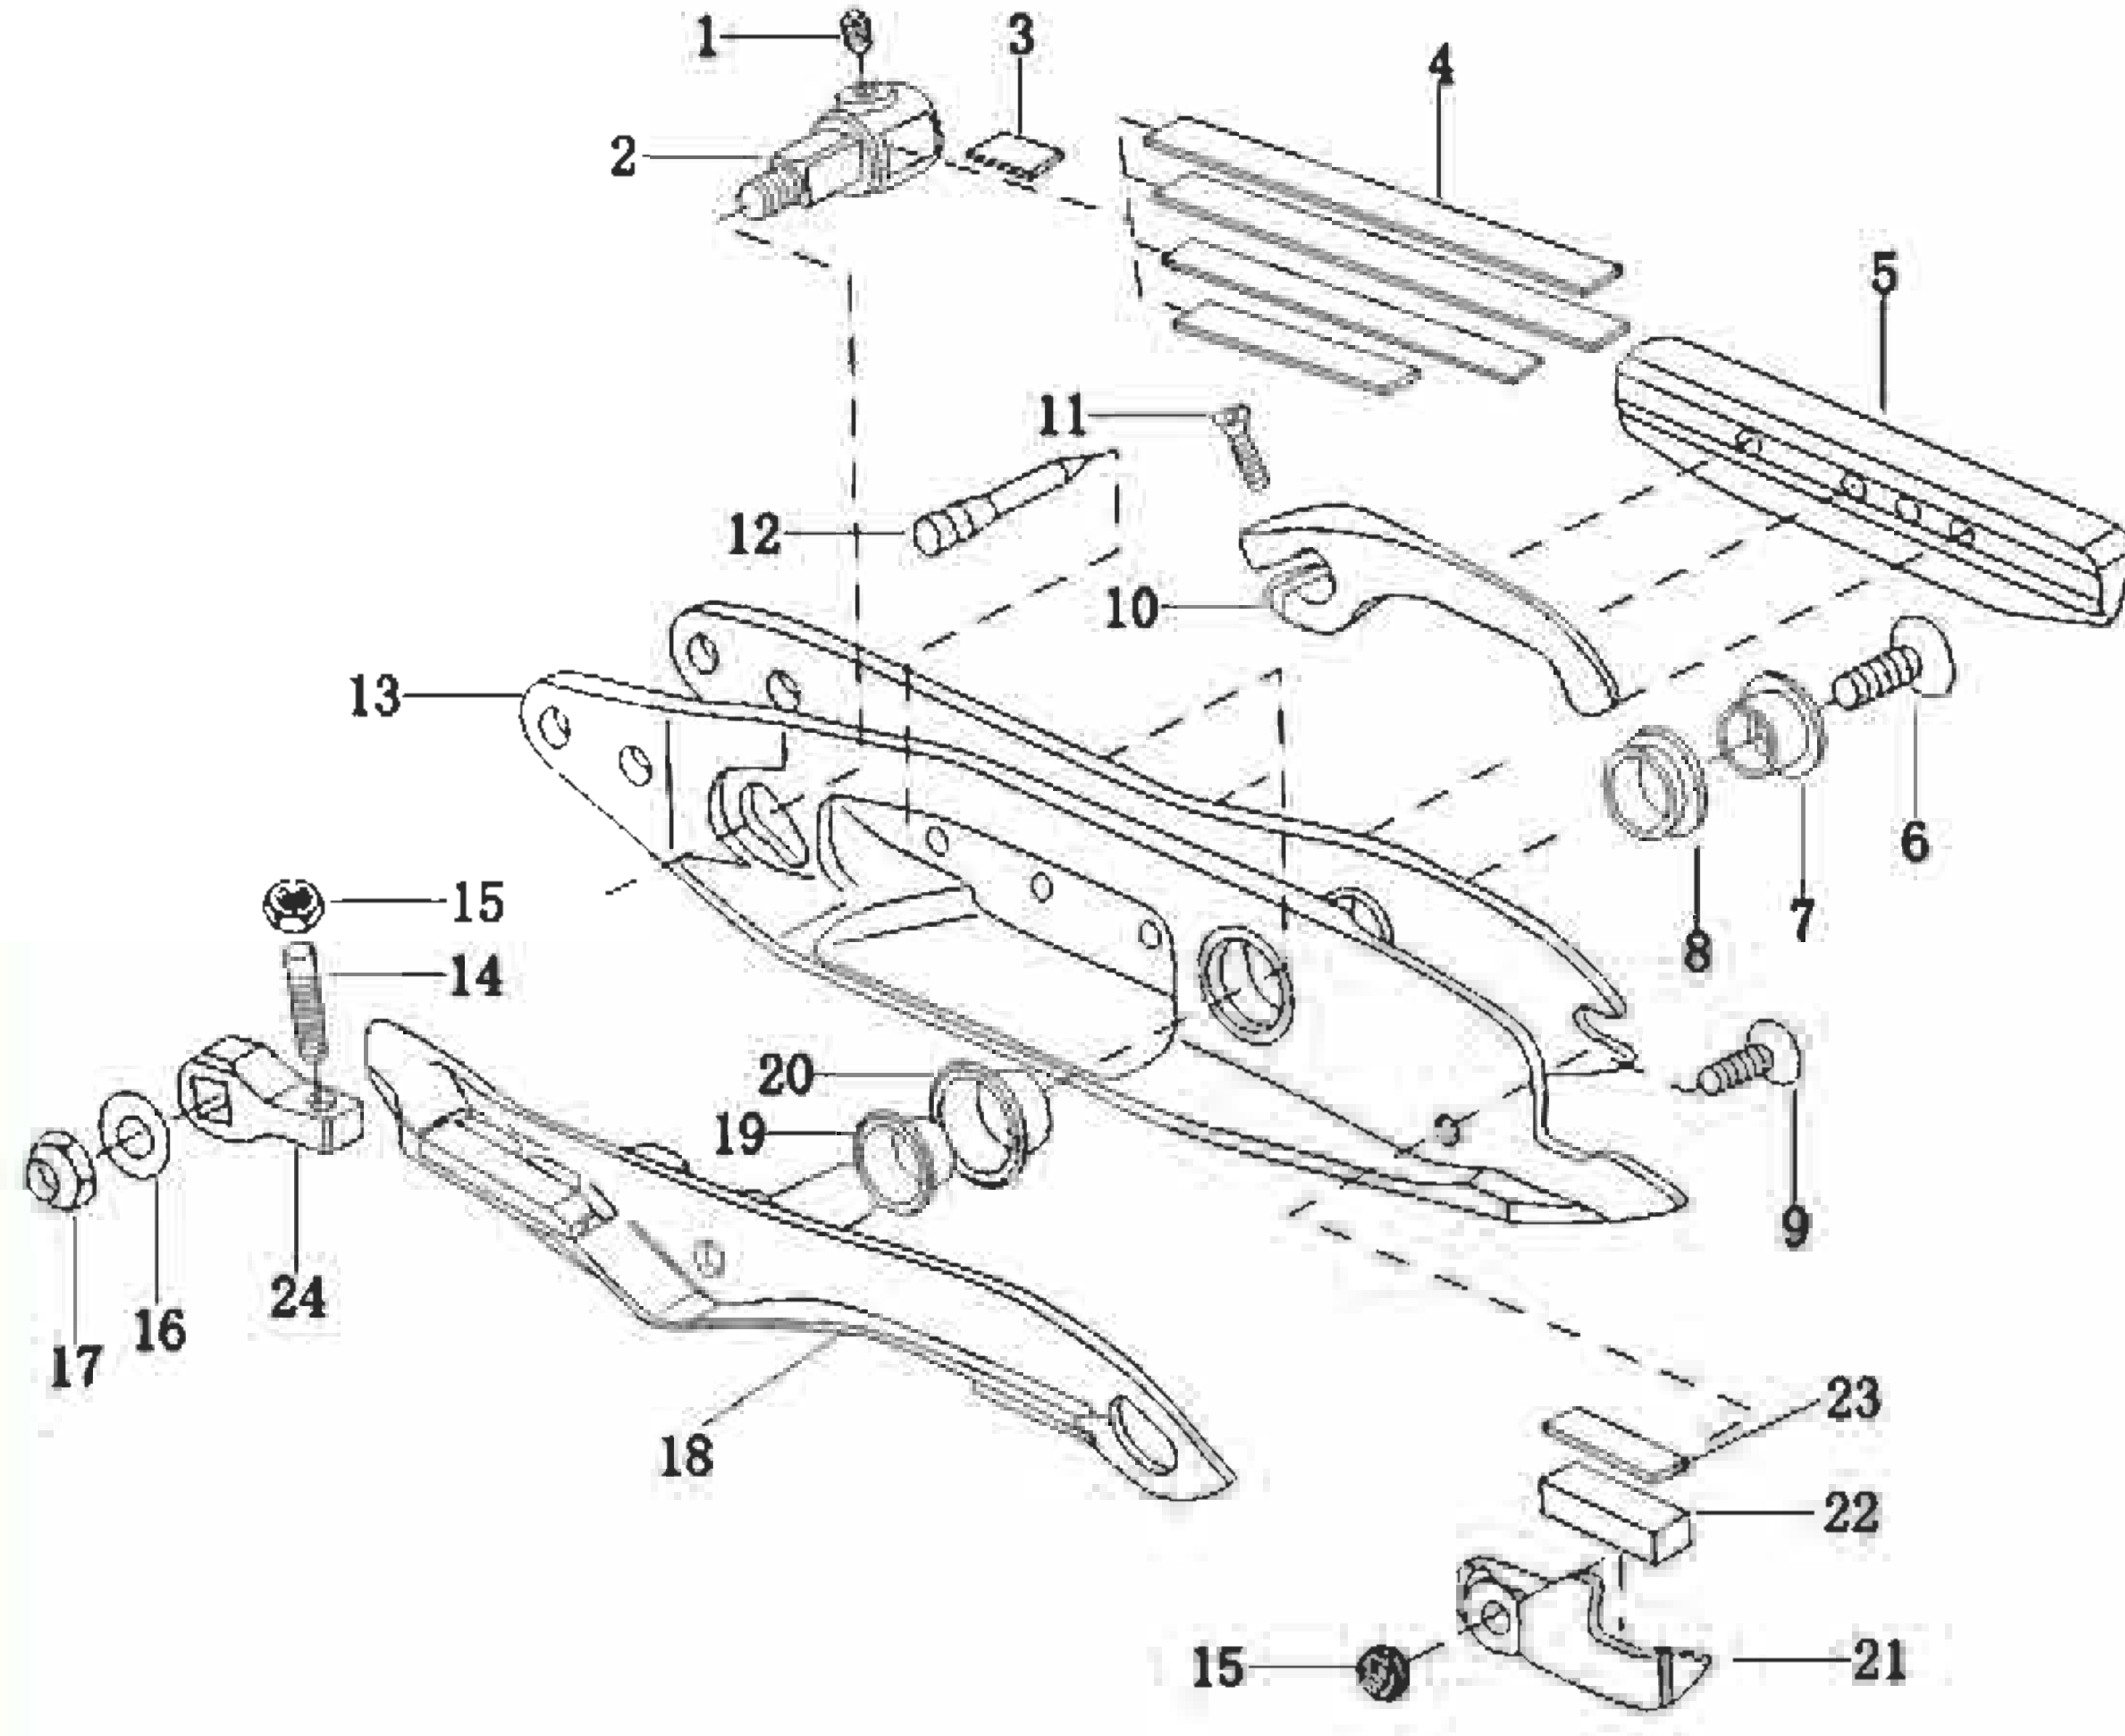

DORNIER - 4

DO 0400703L