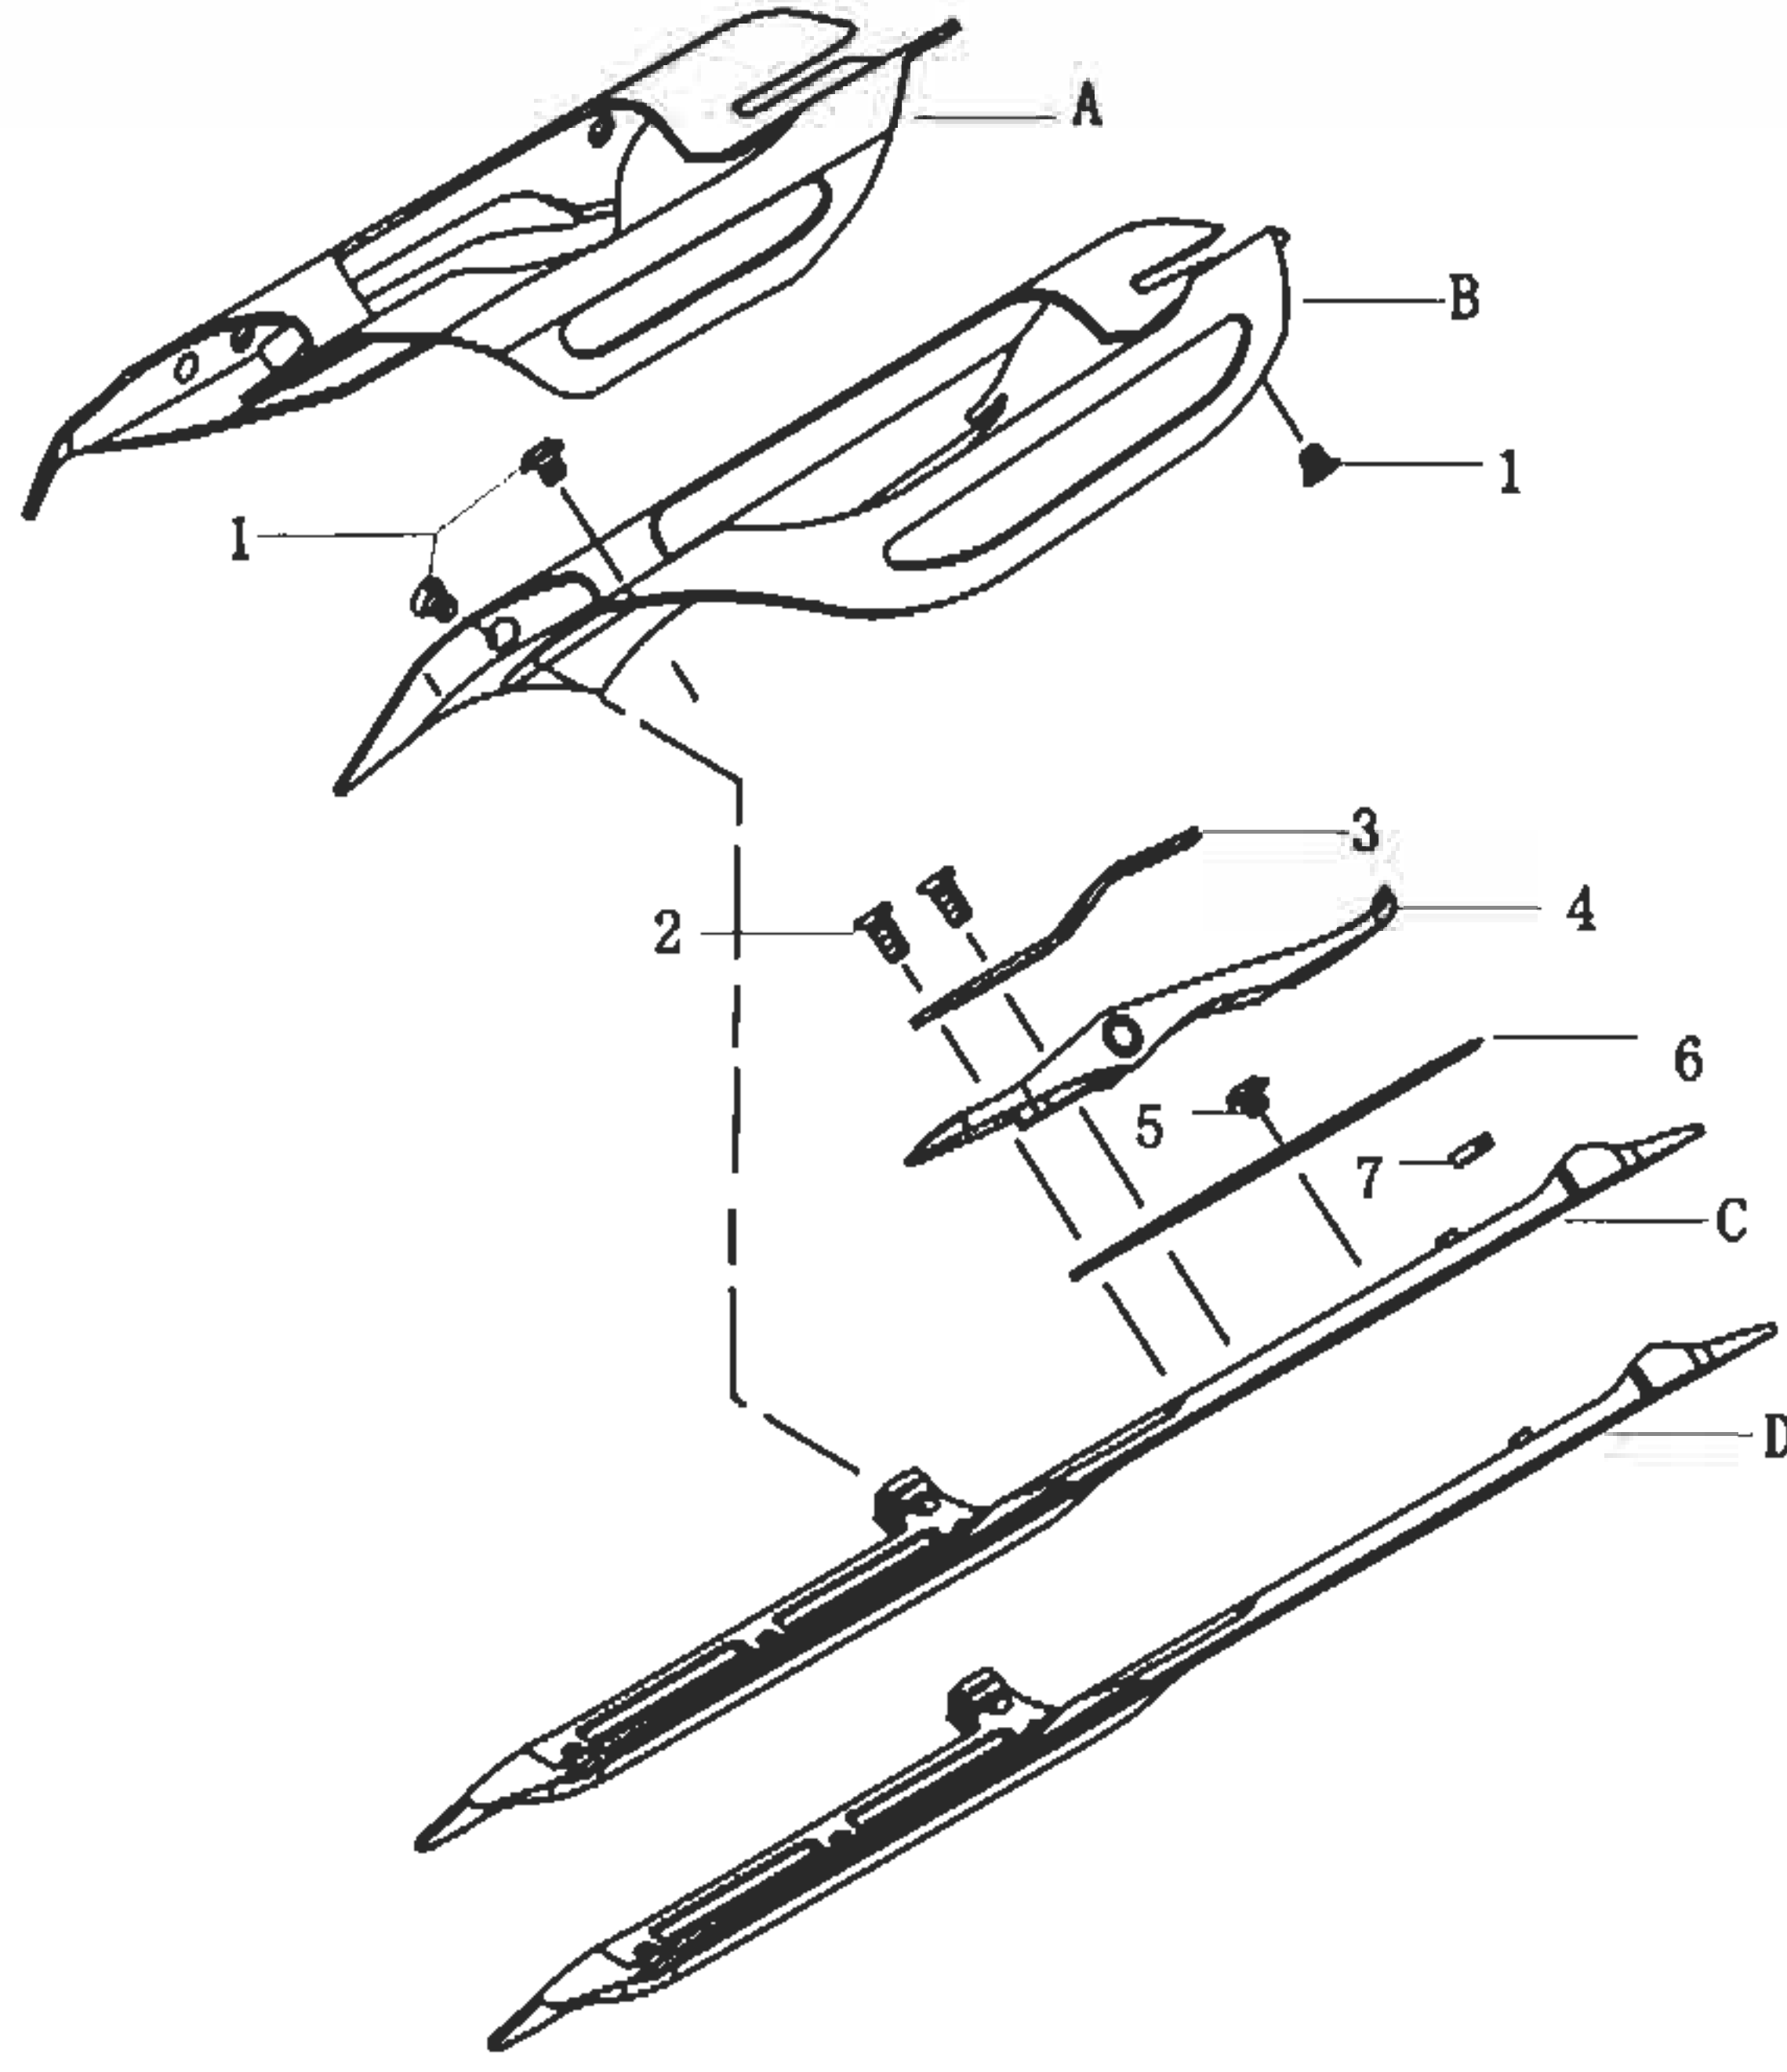

POS	TMS No.	Parça Adı	Item Name	Özellikler Explanation	Quantity
1	VA 0101404R	VİDA	SCREW	-	2
2	VA 0102404R	İPLİK REHBER PARÇASI	YARN GUIDE PIECE	-	1
3	VA 0103404R	RAPIER GÖVDESİ	GRIPPER BODY	-	1
4	VA 0104404R	YAY SOMUNU	SPRING GASKET	-	2
5	VA 0105404R	VİDA	SCREW	-	1
6	VA 0106404R	AÇICI	OPENER	-	1
7	VA 0107404R	DIŞ BURÇ	BUSH (OUTSIDE)	-	1
8	VA 0108404R	İÇ BURÇ	BUSH (INSIDE)	-	1
9	VA 0109404R	CONTA	GASKET	-	1
10	VA 0110404R	BAĞLANTI VİDASI	SHAFT	-	1
11	VA 0111404R	VİDA	SCREW	-	7
12	VA 0112404R	İPLİK REHBER PARÇASI	YARN GUIDE PIECE	-	1
13	VA 0113404R	İPLİK TUTUCU	YARN CLAMP	-	1
14	VA 0114404R	VİDA	SCREW	-	2
15	VA 0115404R	YAY	SPRING	-	1
16	VA 0116404R	MANDAL GERGİ PARÇASI	ADJUSTER	-	1
17	VA 0117404R	BURÇ	BUSH	-	2
18	VA 0118404R	MANDAL	LEVER	-	1