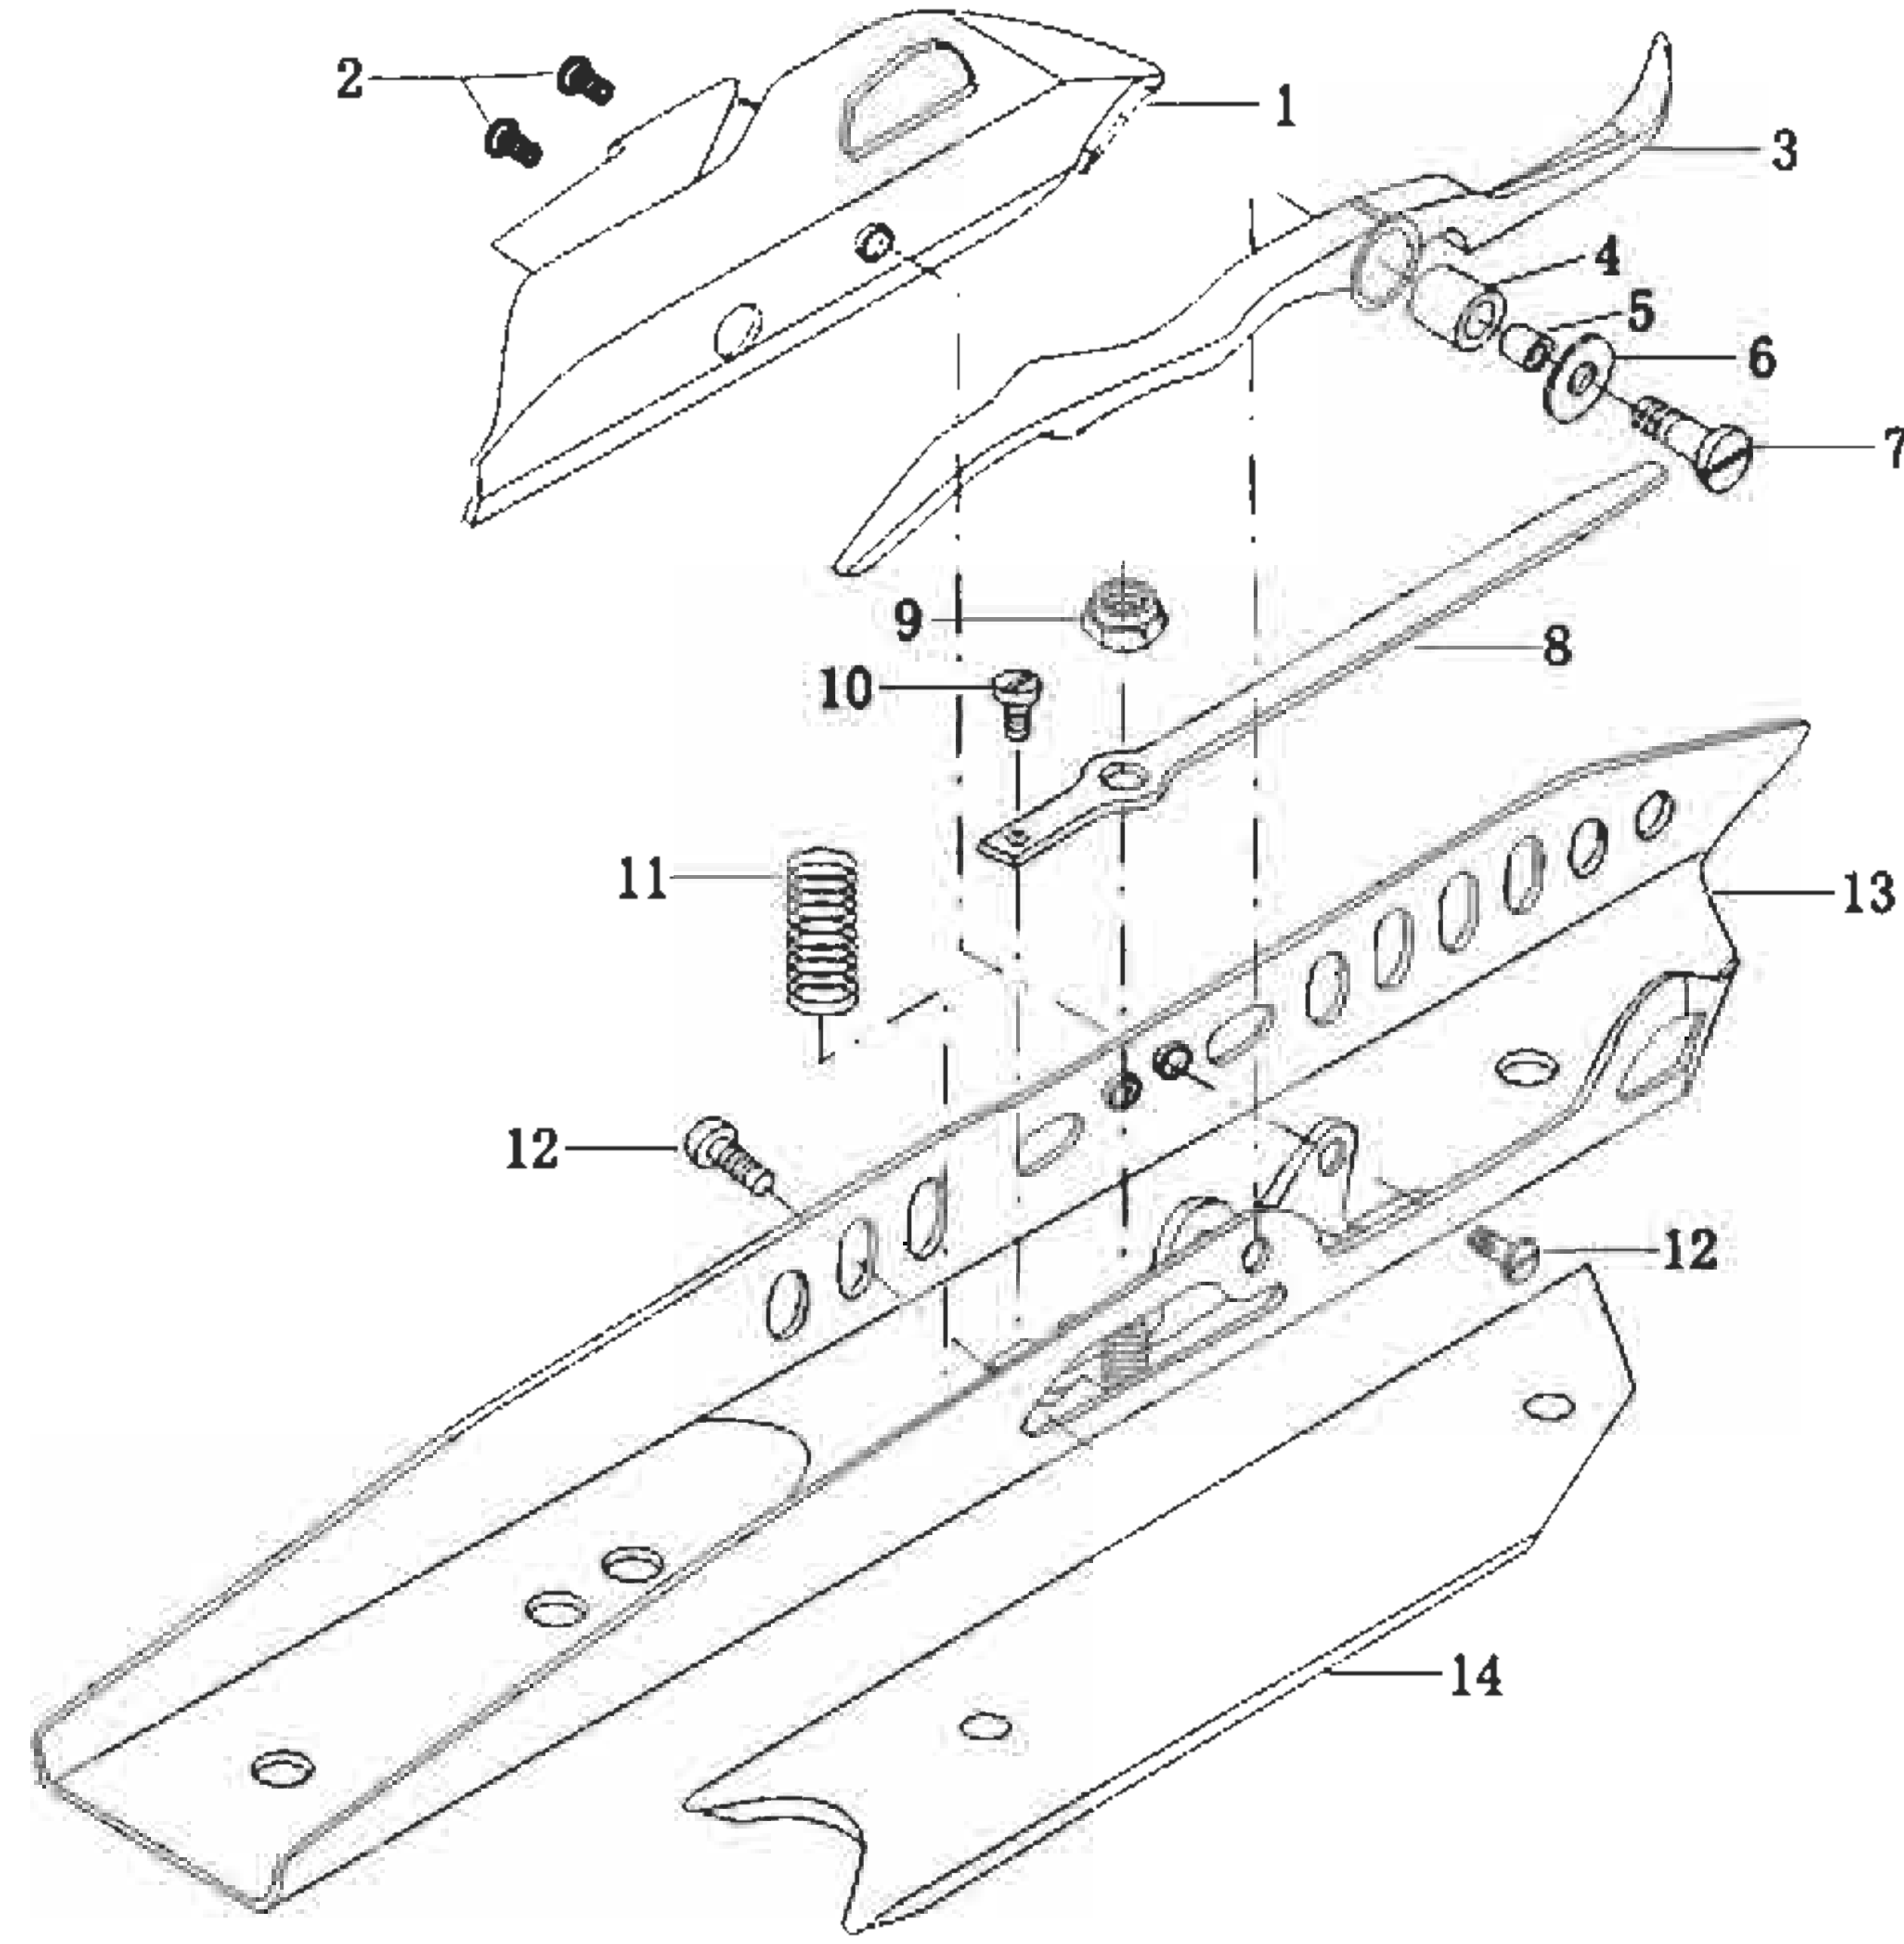

POS	TMS No.	Parça Adı	Item Name	Özellikler Explanation	Quantity
1	ST 0101312R	ÖZEL VİDA	SPECIAL SCREW	-	1
2	ST 0102312R	İÇ BURÇ	BUSH (INSIDE)	-	1
3	ST 0103312R	DIŞ BURÇ	BUSH (OUTSIDE)	-	1
4	ST 0104312R	ACICI	OPENER	-	1
5	ST 0105312R	ÖZEL VİDA	SPECIAL SCREW	-	1
6	ST 0106312R	İÇ BURÇ	BUSH (INSIDE)	-	1
7	ST 0107312R	VİDA	SCREW	-	1
8	ST 0108312R	YAY TUTUCU	SPRING BASE	-	1
9	ST 0109312R	YAY	SPRING	-	1
10	ST 0110312R	BAĞLANTI PARÇASI	CONNECTOR	-	1
11	ST 0111312R	VİDA	SCREW	-	4
12	ST 0112312R	MANDAL BAĞLANTI KARBONU	DRAWSTRING	-	1
13	ST 0113312R	CONTA	GASKET	-	1
14	ST 0114312R	MANDAL	LEVER	-	1
15	ST 0115312R	RAPIER GÖVDESİ	GRIPPER BODY	-	1