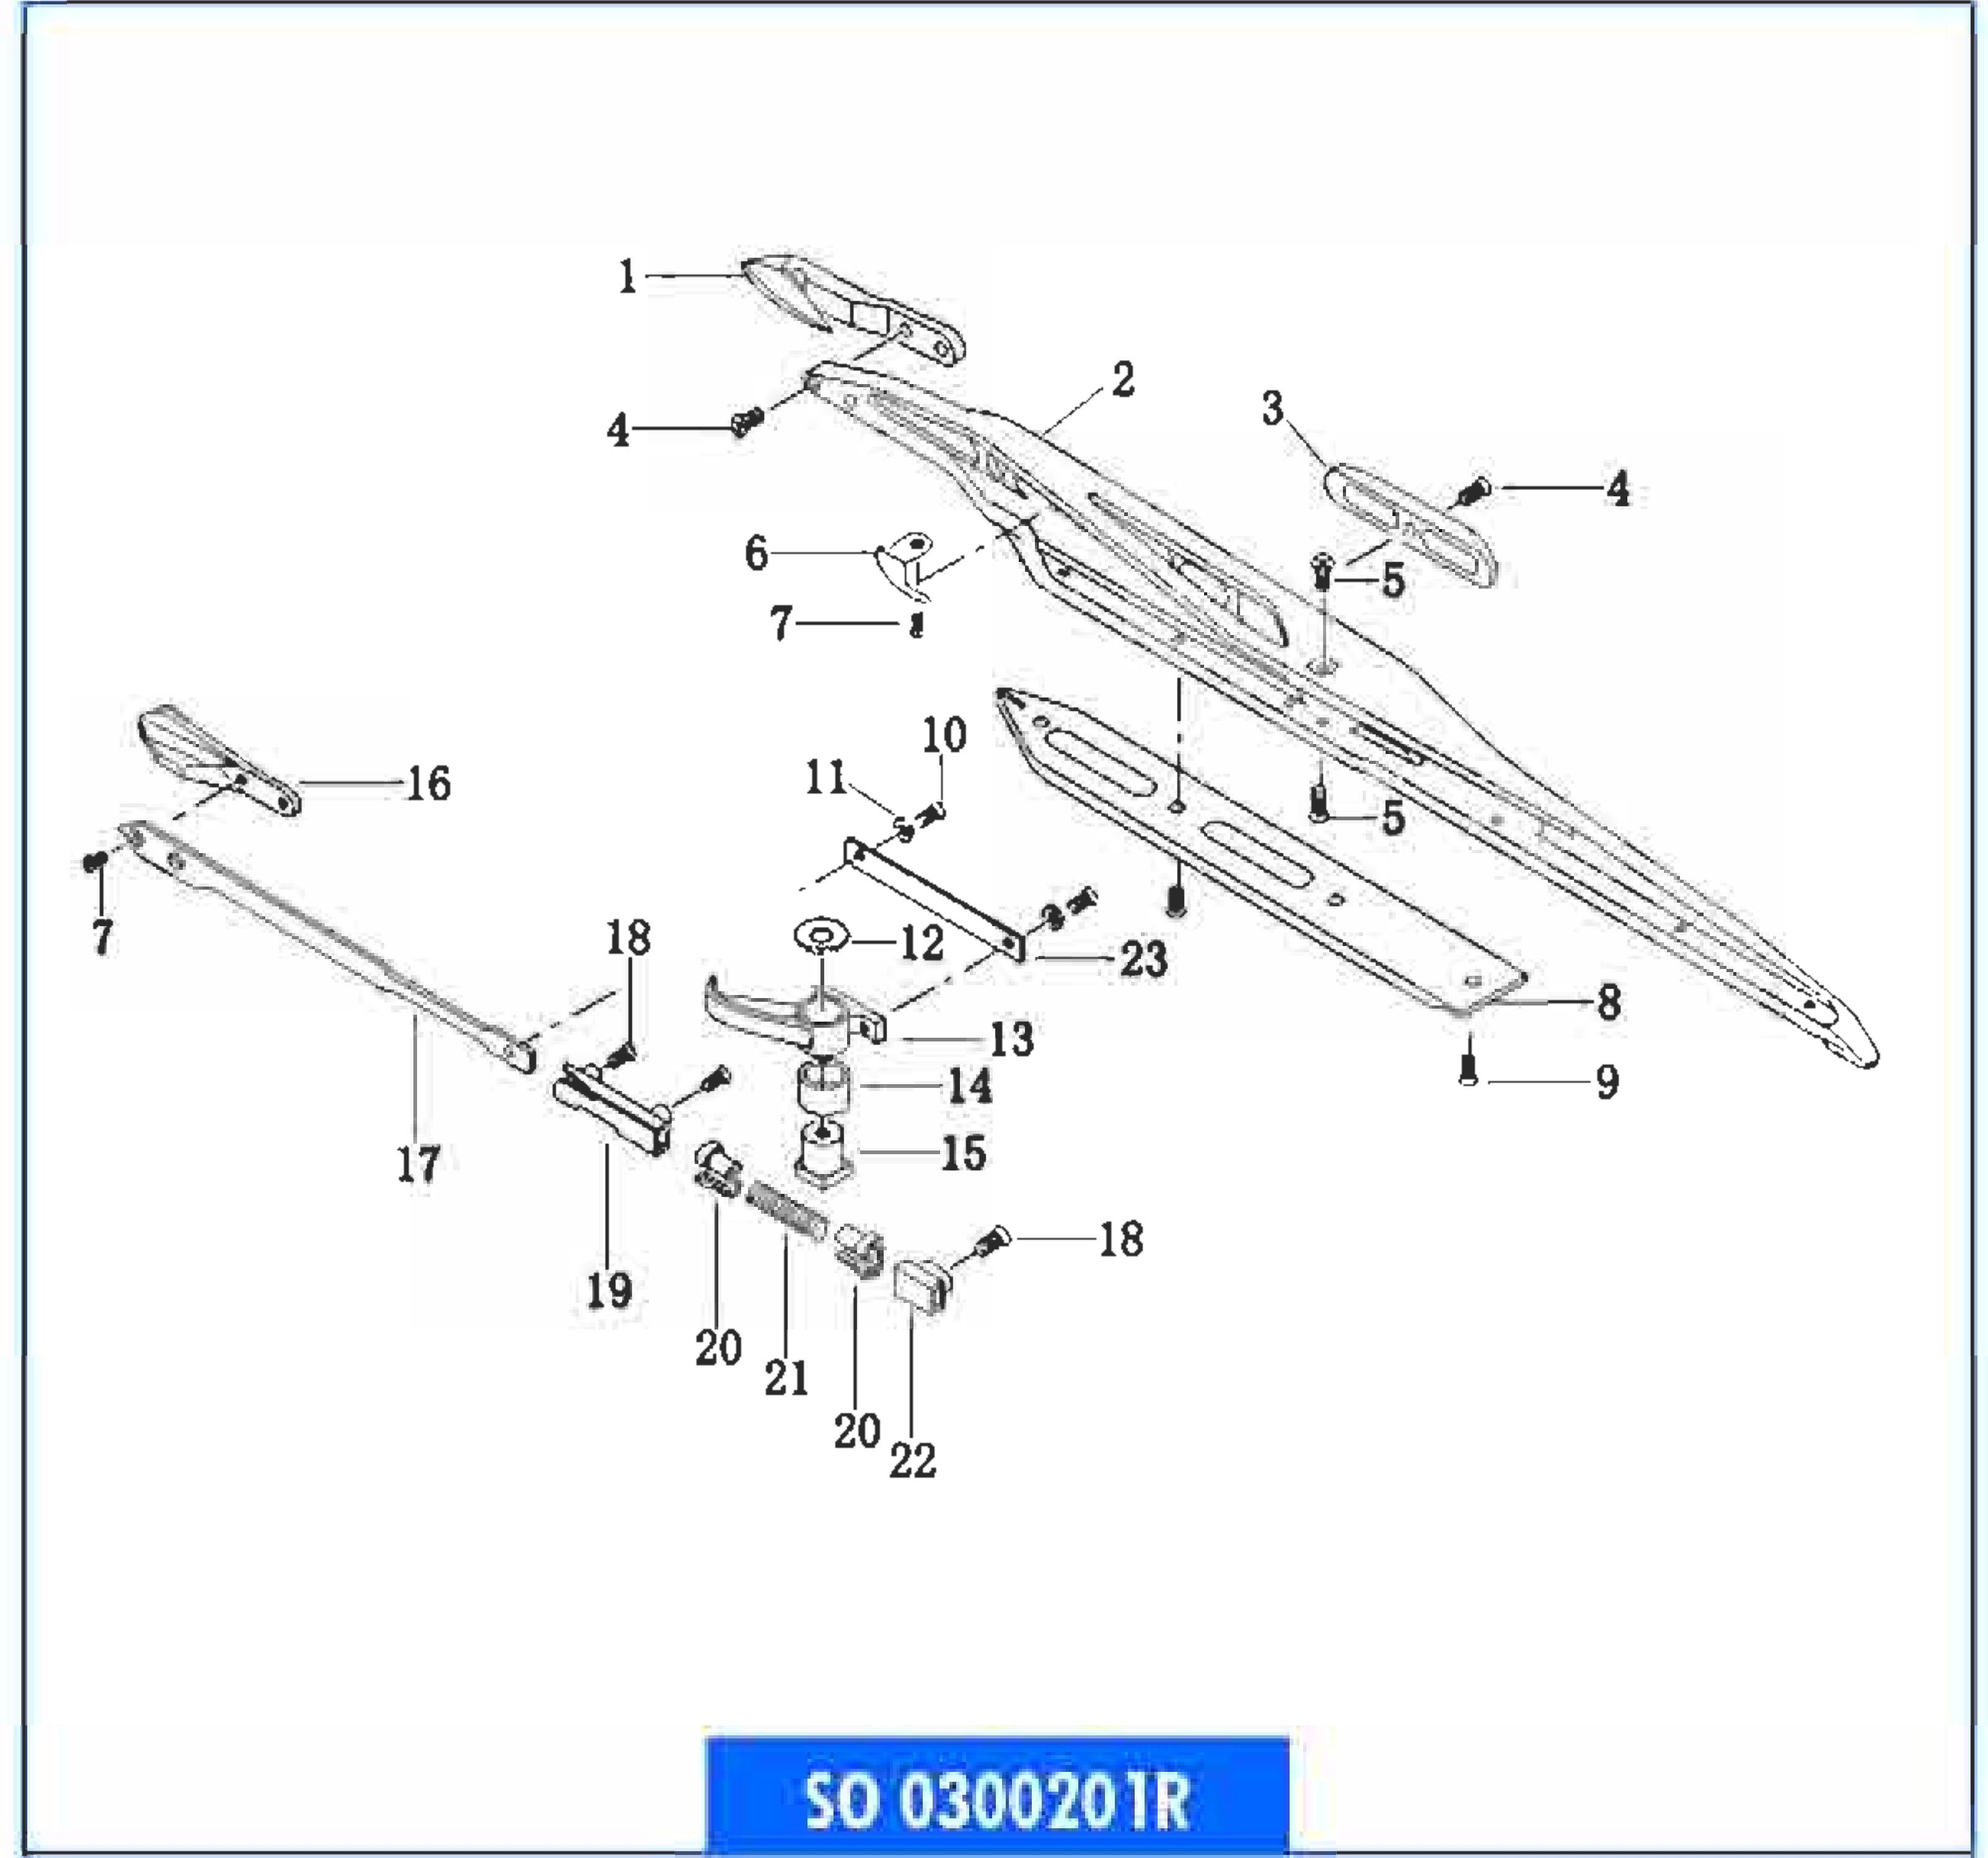

SO 0300201R

POS	TMS No.	Parça Adı	Item Name	Özellikler Explanation	Quantity
1	SO 0301201L	İPLİK REHBER PARÇASI	YARN GUIDE PIECE	-	1
2	SO 0302201L	SOL MEKİK FİBERİ	SOLE	-	1
3	SO 0303201L	VİDA	SCREW	-	3
4	SO 0304201L	MANDAL GERGİ PARÇASI	ADJUSTER	-	1
5	SO 0305201L	VİDA	SCREW	-	1
6	SO 0306201L	MANDAL DESTEK PLASTIĞI	STOPPER	-	1
7	SO 0307201L	RAPIER GÖVDESİ	GRIPPER BODY	-	1
8	SO 0308201L	YAY SOMUNU	SPRING GASKET	-	1
9	SO 0309201L	İPLİK TUTUCU ALT YAYI	CLAMPING PLATE (DOWN)	-	1
10	SO 0310201L	VİDA	SCREW	-	2
11	SO 0311201L	ÖZEL VİDA	SPECIAL SCREW	-	1
12	SO 0312201L	İPLİK TUTUCU ÜST YAYI	CLAMPING PLATE (UP)	-	1
13	SO 0313201L	İPLİK MANDAL YAYI	YARN SHEET	-	1
14	SO 0314201L	MANDAL	LEVER	-	1
15	SO 0315201L	DÜZ YAY	PLATE SPRING	-	1
16	SO 0316201L	CONTA	GASKET	-	1
17	SO 0317201L	VİDA	SCREW	-	4

POS	TMS No.	Parça Adı	Item Name	Özellikler Explanation	Quantity
1	SO 0301201R	İPLİK TUTUCU	YARN CLAMP	-	1
2	SO 0302201R	RAPIER GÖVDESİ	GRIPPER BODY	-	1
3	SO 0303201R	REHBER PARÇASI	GUIDE PIECE	-	1
4	SO 0304201R	VİDA	SCREW	-	3
5	SO 0305201R	VİDA	SCREW	-	2
6	SO 0306201R	İPLİK REHBER PARÇASI	YARN GUIDE PIECE	-	1
7	SO 0307201R	VİDA	SCREW	-	3
8	SO 0308201R	SAĞ MEKİK FİBERİ	SOLE	-	1
9	SO 0309201R	VİDA	SCREW	-	4
10	SO 0310201R	VİDA	SCREW	-	2
11	SO 0311201R	CONTA	GASKET	-	2
12	SO 0312201R	CONTA	GASKET	-	1
13	SO 0313201R	AÇICI	OPENER	-	1
14	SO 0314201R	DIŞ BURÇ	BUSH (OUTSIDE)	-	1
15	SO 0315201R	İÇ BURÇ	BUSH (INSIDE)	-	1
16	SO 0316201R	İPLİK TUTUCU KANCA (AŞAĞI)	YARN CLAMP (DOWN)	-	1
17	SO 0317201R	MANDAL ÇUBUĞU	PLATE LEVER	-	1
18	SO 0318201R	VİDA	SCREW	-	3
19	SO 0319201R	MANDAL KIZAĞI	STOPPER	-	1
20	SO 0320201R	YAY TUTUCU	SPRING BASE	-	2
21	SO 0321201R	YAY	SPRING	-	1
22	SO 0322201R	MANDAL KIZAĞI	STOPPER	-	1
23	SO 0323201R	MANDAL BAĞLANTI KARBONU	DRAWSTRING	-	1