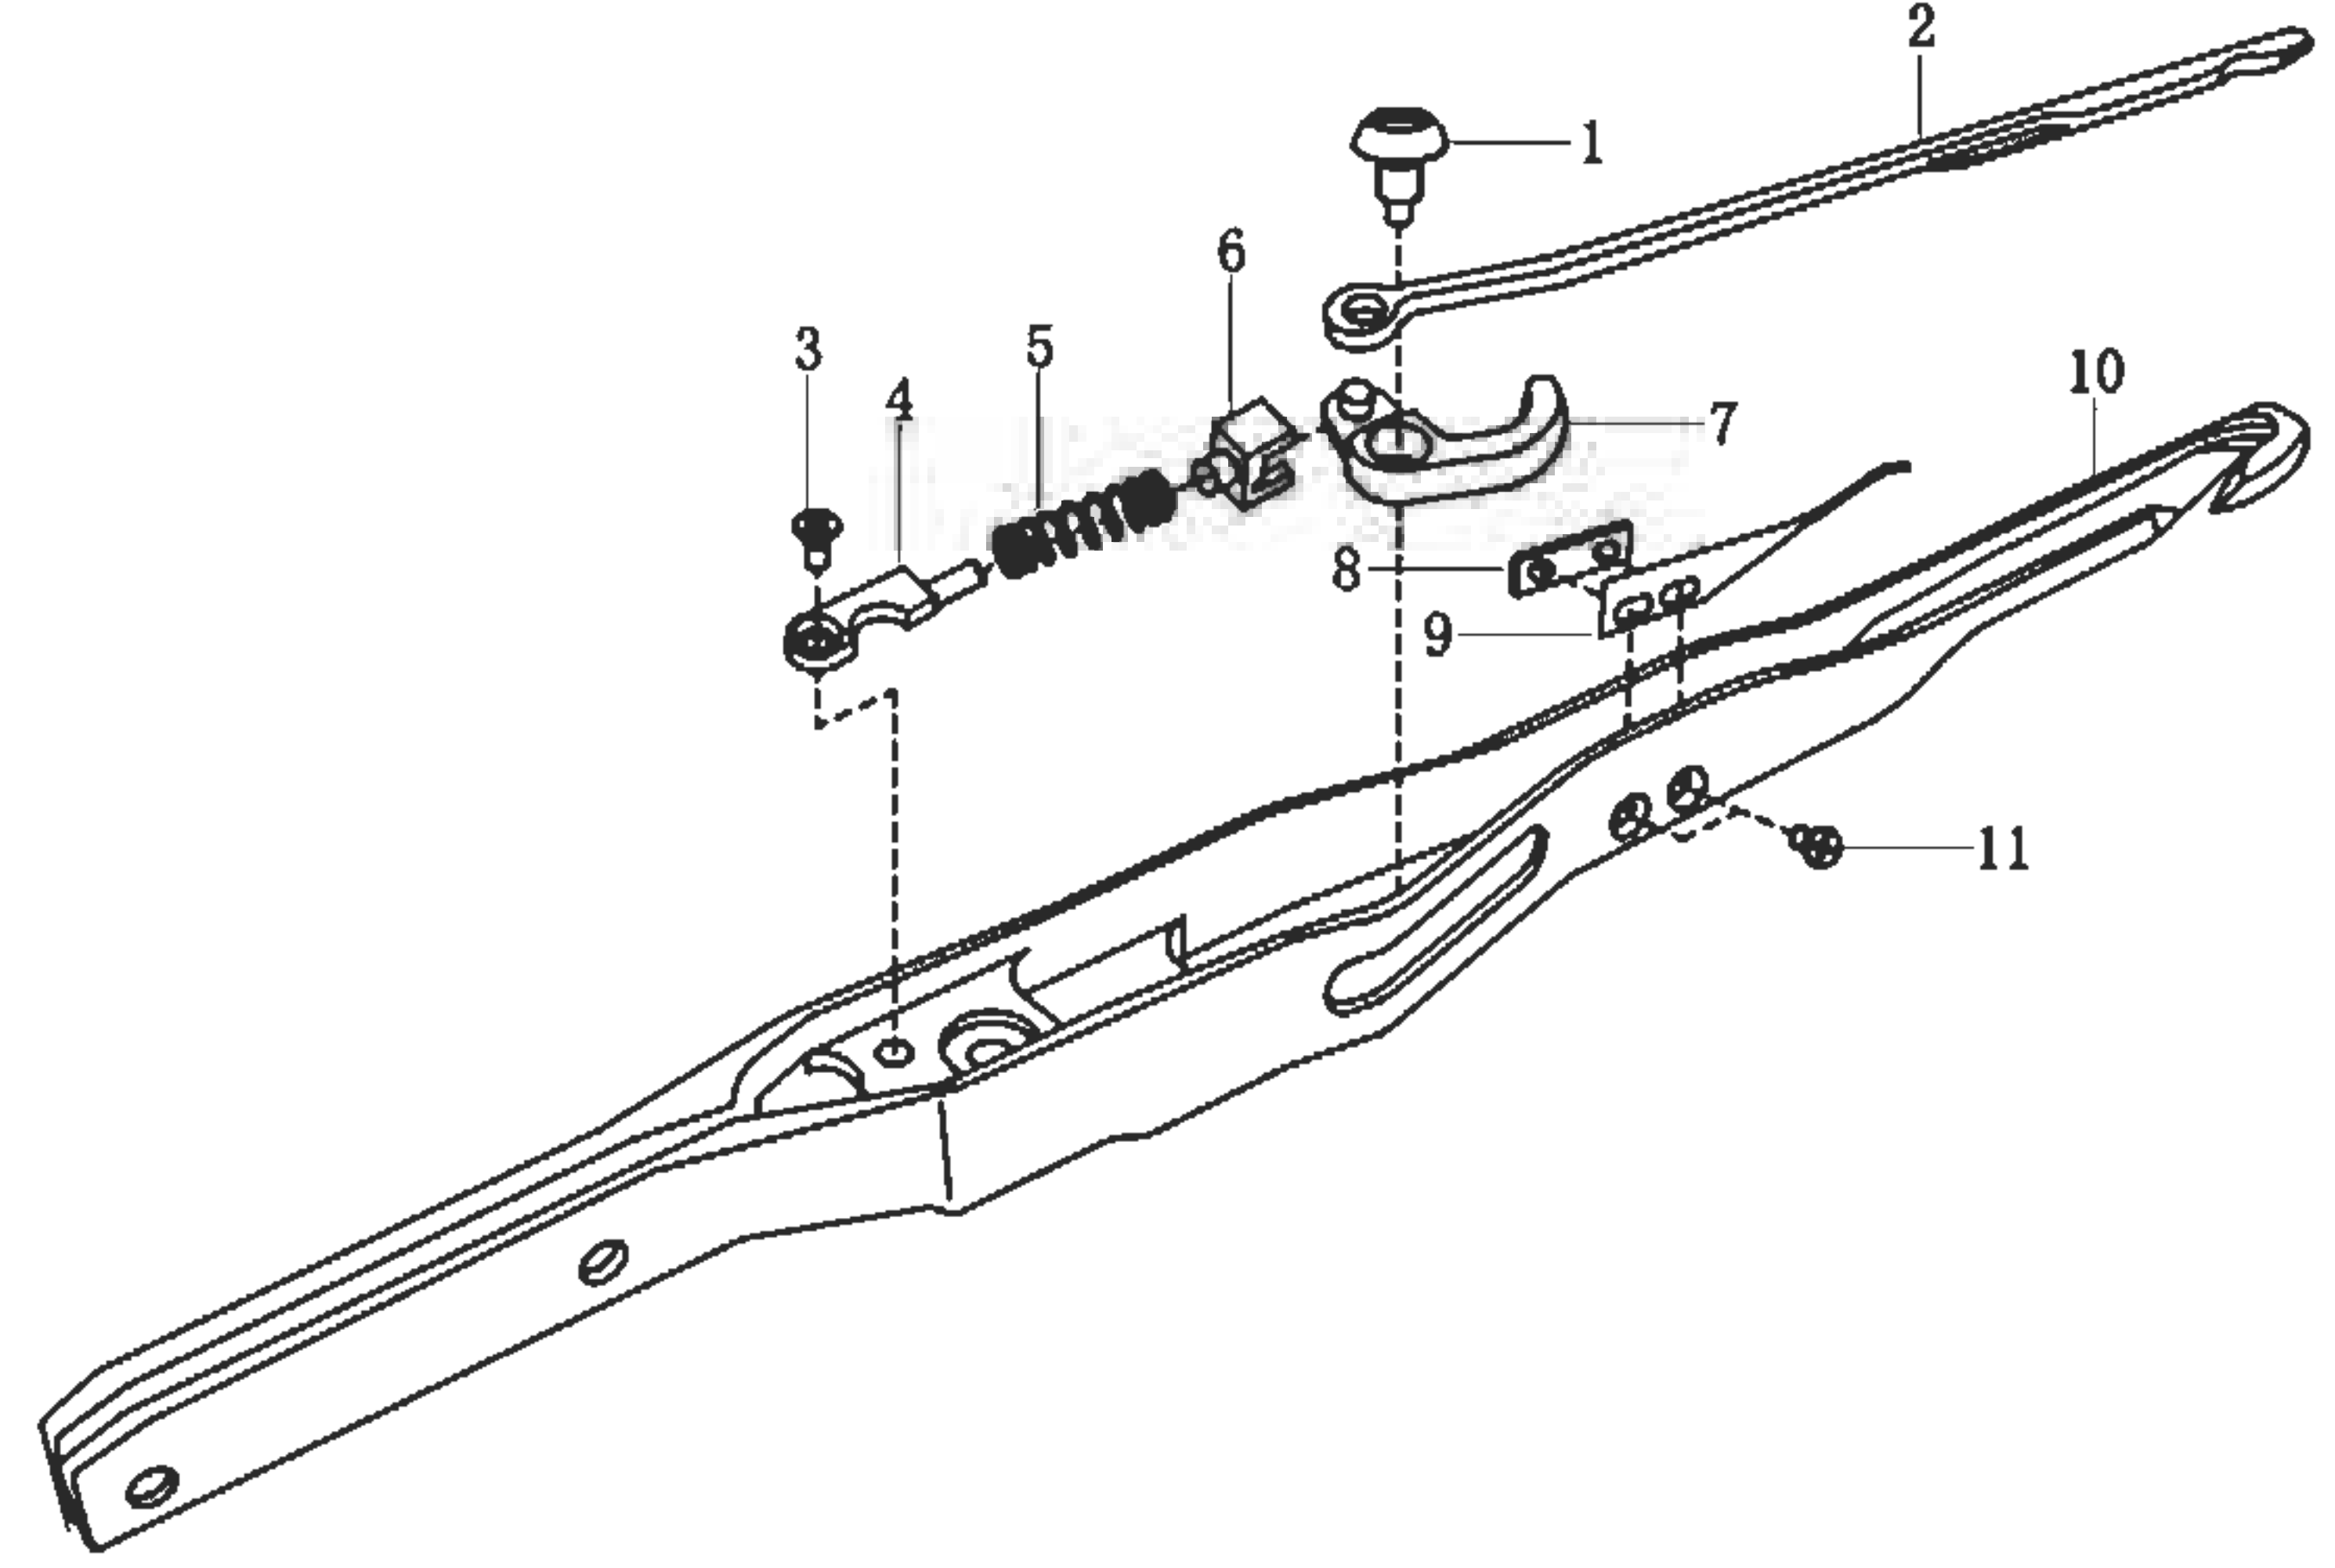

SU 0200306R(B)

POS	TMS No.	Parça Adı	Item Name	Özellikler Explanation	Quantity
1	SU 0101306L(B)	RAPIER GÖVDESİ	GRIPPER BODY	White	1
2	SU 0102306L(B)	MANDAL	LEVER	White	1
3	SU 0103306L(B)	CONTA	GASKET	White	1
4	SU 0104306L(B)	VİDA	SCREW	White	1

POS	TMS No.	Parça Adı	Item Name	Özellikler Explanation	Quantity
1	SU 0101306R(B)	ÖZEL VİDA	SPECIAL SCREW	White	1
2	SU 0102306R(B)	MANDAL	LEVER	White	1
3	SU 0103306R(B)	VİDA	SCREW	White	1
4	SU 0104306R(B)	MANDAL YAY ARKA PARÇASI	SPRING BASE (REAR)	White	1
5	SU 0105306R(B)	YAY	SPRING	White	1
6	SU 0106306R(B)	MANDAL YAY ÖN PARÇASI	SPRING BASE (FRONT)	White	1
7	SU 0107306R(B)	AÇICI	OPENER	White	1
8	SU 0108306R(B)	CONTA	GASKET	White	1
9	SU 0109306R(B)	DÜZ YAY	PLATE SPRING	White	1
10	SU 0110306R(B)	RAPIER GÖVDESİ	GRIPPER BODY	White	1
11	SU 0111306R(B)	VİDA	SCREW	White	2